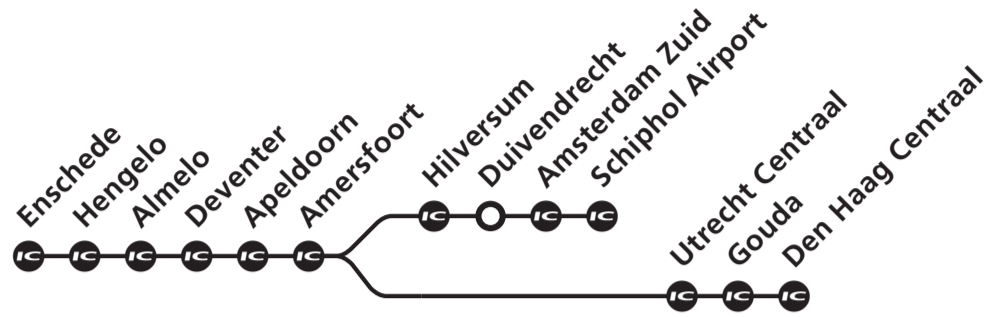

Hengelo, Deventer, Apeldoorn, Amersfoort, Schiphol Airport/Utrecht, Den Haag

Intercity's stoppen alleen op de met aangegeven stations/Intercity-trains only call at stations marked with

Vertrektijd/ Departure	Treinen rijden op/ Trains run on	Spoor/ Platf.	Soort trein/ Transportation	Eindbestemming/ Destination
4	1 ma di	1	Intercity	Den Haag Centraal via Hengelo-Almelo-Deventer-Utrecht C.
	2 wo do vr	2	Intercity	Den Haag Centraal via Hengelo-Almelo-Deventer-Utrecht C.
5	3 ma di do vr	3	Intercity	Schiphol Airport via Hengelo-Almelo-Deventer-Apeldoorn, stopt ook in/also calls at Duivendrecht
	16 wo	1	Intercity	Schiphol Airport via Hengelo-Almelo-Deventer-Apeldoorn, stopt ook in/also calls at Duivendrecht
	3 ma di wo do vr	2	Intercity	Den Haag Centraal via Hengelo-Almelo-Deventer-Utrecht C.
6	4 ma di wo do vr za	1	Intercity	Schiphol Airport via Hengelo-Almelo-Deventer-Apeldoorn, stopt ook in/also calls at Duivendrecht
	4 ma di wo do vr za	2	Intercity	Den Haag Centraal via Hengelo-Almelo-Deventer-Utrecht C.
7	4 ma di wo do vr za	1	Intercity	Schiphol Airport via Hengelo-Almelo-Deventer-Apeldoorn, stopt ook in/also calls at Duivendrecht
	46 ma di wo do vr za zo	2	Intercity	Den Haag Centraal via Hengelo-Almelo-Deventer-Utrecht C.
	3 ma di wo do vr	3	Sprinter	Apeldoorn via Hengelo-Almelo-Wierden-Deventer
8	16 ma di wo do vr za zo	1	Intercity	Schiphol Airport via Hengelo-Almelo-Deventer-Apeldoorn, stopt ook in/also calls at Duivendrecht
	3 ma di wo do vr	3	Sprinter	Apeldoorn via Hengelo-Almelo-Wierden-Deventer
	46 ma di wo do vr za zo	2	Intercity	Den Haag Centraal via Hengelo-Almelo-Deventer-Utrecht C.
	3 ma di wo do vr	3	Sprinter	Apeldoorn via Hengelo-Almelo-Wierden-Deventer
9	16 ma di wo do vr za zo	1	Intercity	Schiphol Airport via Hengelo-Almelo-Deventer-Apeldoorn, stopt ook in/also calls at Duivendrecht
	3 ma di wo do vr	3	Sprinter	Apeldoorn via Hengelo-Almelo-Wierden-Deventer
	46 ma di wo do vr za zo	2	Intercity	Den Haag Centraal via Hengelo-Almelo-Deventer-Utrecht C.
10	16 ma di wo do vr za zo	1	Intercity	Schiphol Airport via Hengelo-Almelo-Deventer-Apeldoorn, stopt ook in/also calls at Duivendrecht
	46 ma di wo do vr za zo	2	Intercity	Den Haag Centraal via Hengelo-Almelo-Deventer-Utrecht C.
11	16 ma di wo do vr za zo	1	Intercity	Schiphol Airport via Hengelo-Almelo-Deventer-Apeldoorn, stopt ook in/also calls at Duivendrecht
	46 ma di wo do vr za zo	2	Intercity	Den Haag Centraal via Hengelo-Almelo-Deventer-Utrecht C.
12	16 ma di wo do vr za zo	1	Intercity	Schiphol Airport via Hengelo-Almelo-Deventer-Apeldoorn, stopt ook in/also calls at Duivendrecht
	46 ma di wo do vr za zo	2	Intercity	Den Haag Centraal via Hengelo-Almelo-Deventer-Utrecht C.
13	16 ma di wo do vr za zo	1	Intercity	Schiphol Airport via Hengelo-Almelo-Deventer-Apeldoorn, stopt ook in/also calls at Duivendrecht
	46 ma di wo do vr za zo	2	Intercity	Den Haag Centraal via Hengelo-Almelo-Deventer-Utrecht C.