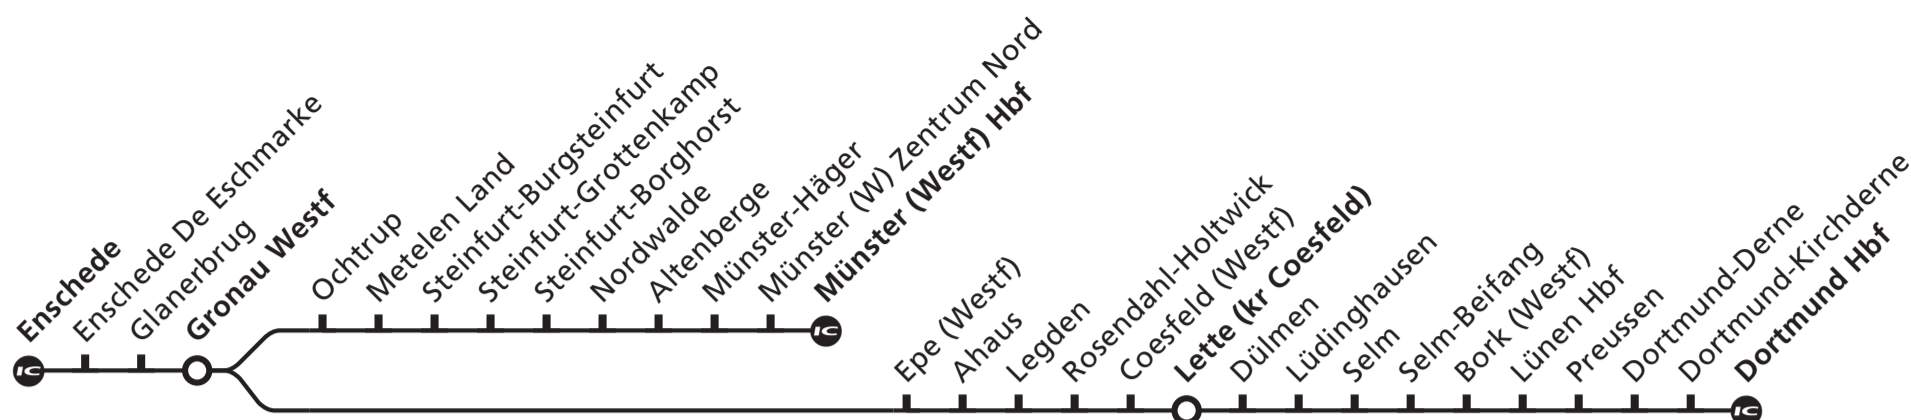

Gronau (Westf), Münster/Dortmund

Vertrektijd/ Departure	Treinen rijden op/ Trains run on	Spoor/ Platf.	Soort trein/ Transportation	Eindbestemming/ Destination
5	56 1 ma di wo do vr	4b	stoptrein	Dortmund Hbf via Gronau (Westf); <i>Geen AVR-NS</i>
	56 2 di wo do vr			
6	26 1 ma di wo do vr za	4b	stoptrein	Münster (Westf) Hbf via Gronau (Westf); <i>Geen AVR-NS</i>
	26 2 di wo do vr			
	56 1 ma di wo do vr			
	56 2 di wo do vr			
7	02 ma di wo do vr za	4b	stoptrein	Dortmund Hbf via Gronau (Westf); <i>Geen AVR-NS</i>
	32 3 ma di wo do vr za			
8	02 ma di wo do vr za zo	4b	stoptrein	Dortmund Hbf via Gronau (Westf); <i>Geen AVR-NS</i>
	32 ma di wo do vr za zo			
9	02 ma di wo do vr za zo	4b	stoptrein	Dortmund Hbf via Gronau (Westf); <i>Geen AVR-NS</i>
	32 ma di wo do vr za zo			
10	02 ma di wo do vr za zo	4b	stoptrein	Dortmund Hbf via Gronau (Westf); <i>Geen AVR-NS</i>
	32 ma di wo do vr za zo			
11	02 ma di wo do vr za zo	4b	stoptrein	Dortmund Hbf via Gronau (Westf); <i>Geen AVR-NS</i>
	32 ma di wo do vr za zo			
12	02 ma di wo do vr za zo	4b	stoptrein	Dortmund Hbf via Gronau (Westf); <i>Geen AVR-NS</i>
	32 ma di wo do vr za zo			
13	02 ma di wo do vr za zo	4b	stoptrein	Dortmund Hbf via Gronau (Westf); <i>Geen AVR-NS</i>
	32 ma di wo do vr za zo			
14	02 ma di wo do vr za zo	4b	stoptrein	Dortmund Hbf via Gronau (Westf); <i>Geen AVR-NS</i>
	32 ma di wo do vr za zo			
15	02 ma di wo do vr za zo	4b	stoptrein	Dortmund Hbf via Gronau (Westf); <i>Geen AVR-NS</i>
	32 ma di wo do vr za zo			
16	02 ma di wo do vr za zo	4b	stoptrein	Dortmund Hbf via Gronau (Westf); <i>Geen AVR-NS</i>
	32 ma di wo do vr za zo			
17	02 ma di wo do vr za zo	4b	stoptrein	Dortmund Hbf via Gronau (Westf); <i>Geen AVR-NS</i>
	32 ma di wo do vr za zo			
18	02 ma di wo do vr za zo	4b	stoptrein	Dortmund Hbf via Gronau (Westf); <i>Geen AVR-NS</i>
	32 ma di wo do vr za zo			
19	02 ma di wo do vr za zo	4b	stoptrein	Dortmund Hbf via Gronau (Westf); <i>Geen AVR-NS</i>
	32 ma di wo do vr za zo			
20	02 ma di wo do vr za zo	4b	stoptrein	Dortmund Hbf via Gronau (Westf); <i>Geen AVR-NS</i>
	32 ma di wo do vr za zo			
21	02 ma di wo do vr za zo	4b	stoptrein	Dortmund Hbf via Gronau (Westf); <i>Geen AVR-NS</i>
	32 ma di wo do vr za zo			
22	02 ma di wo do vr za zo	4b	stoptrein	Gronau Westf ; <i>Geen AVR-NS</i>
	32 4 ma di wo do vr za zo			
	32 5 zo			