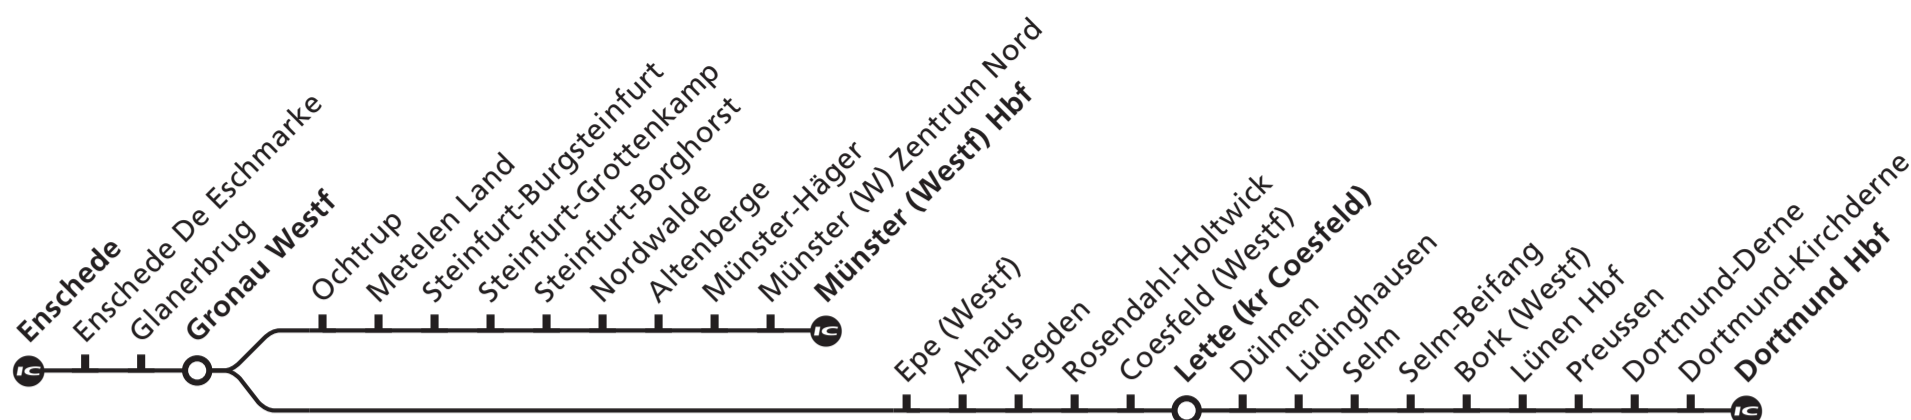

Gronau (Westf), Münster/Dortmund

| Vertrektijd/ Departure | Treinen rijden op/ Trains run on | Spoor/ Platf. | Soort trein/ Transportation | Eindbestemming/ Destination |
|---------------------------|-------------------------------------|------------------|--------------------------------|---|
| 5 | 56 1 ma di wo do vr | 4b | stoptrein | Dortmund Hbf via Gronau (Westf); <i>Geen AVR-NS</i> |
| | 56 2 di wo do vr | | | |
| 6 | 26 1 ma di wo do vr za | 4b | stoptrein | Münster (Westf) Hbf via Gronau (Westf); <i>Geen AVR-NS</i> |
| | 26 2 di wo do vr | | | |
| | 56 1 ma di wo do vr | | | |
| | 56 2 di wo do vr | | | |
| 7 | 02 za | 4b | stoptrein | Dortmund Hbf via Gronau (Westf); <i>Geen AVR-NS</i> |
| | 32 4 ma di wo do vr za | | | |
| 8 | 02 ma di wo do vr za zo | 4b | stoptrein | Dortmund Hbf via Gronau (Westf); <i>Geen AVR-NS</i> |
| | 32 ma di wo do vr za zo | | | |
| 9 | 02 ma di wo do vr za zo | 4b | stoptrein | Dortmund Hbf via Gronau (Westf); <i>Geen AVR-NS</i> |
| | 32 ma di wo do vr za zo | | | |
| 10 | 02 ma di wo do vr za zo | 4b | stoptrein | Dortmund Hbf via Gronau (Westf); <i>Geen AVR-NS</i> |
| | 32 ma di wo do vr za zo | | | |
| 11 | 02 ma di wo do vr za zo | 4b | stoptrein | Dortmund Hbf via Gronau (Westf); <i>Geen AVR-NS</i> |
| | 32 ma di wo do vr za zo | | | |
| 12 | 02 ma di wo do vr za zo | 4b | stoptrein | Dortmund Hbf via Gronau (Westf); <i>Geen AVR-NS</i> |
| | 32 ma di wo do vr za zo | | | |
| 13 | 02 ma di wo do vr za zo | 4b | stoptrein | Dortmund Hbf via Gronau (Westf); <i>Geen AVR-NS</i> |
| | 32 ma di wo do vr za zo | | | |
| 14 | 02 ma di wo do vr za zo | 4b | stoptrein | Dortmund Hbf via Gronau (Westf); <i>Geen AVR-NS</i> |
| | 32 ma di wo do vr za zo | | | |
| 15 | 02 ma di wo do vr za zo | 4b | stoptrein | Dortmund Hbf via Gronau (Westf); <i>Geen AVR-NS</i> |
| | 32 ma di wo do vr za zo | | | |
| 16 | 02 ma di wo do vr za zo | 4b | stoptrein | Dortmund Hbf via Gronau (Westf); <i>Geen AVR-NS</i> |
| | 32 ma di wo do vr za zo | | | |
| 17 | 02 ma di wo do vr za zo | 4b | stoptrein | Dortmund Hbf via Gronau (Westf); <i>Geen AVR-NS</i> |
| | 32 ma di wo do vr za zo | | | |
| 18 | 02 ma di wo do vr za zo | 4b | stoptrein | Dortmund Hbf via Gronau (Westf); <i>Geen AVR-NS</i> |
| | 32 ma di wo do vr za zo | | | |
| 19 | 02 ma di wo do vr za zo | 4b | stoptrein | Dortmund Hbf via Gronau (Westf); <i>Geen AVR-NS</i> |
| | 32 ma di wo do vr za zo | | | |
| 20 | 02 ma di wo do vr za zo | 4b | stoptrein | Dortmund Hbf via Gronau (Westf); <i>Geen AVR-NS</i> |
| | 32 ma di wo do vr za zo | | | |
| 21 | 02 ma di wo do vr za zo | 4b | stoptrein | Dortmund Hbf via Gronau (Westf); <i>Geen AVR-NS</i> |
| | 32 ma di wo do vr za zo | | | |
| 22 | 02 ma di wo do vr za zo | 4b | stoptrein | Gronau Westf ; <i>Geen AVR-NS</i> |
| | 32 5 ma di wo do vr za zo | | | |
| | 32 6 zo | | | |