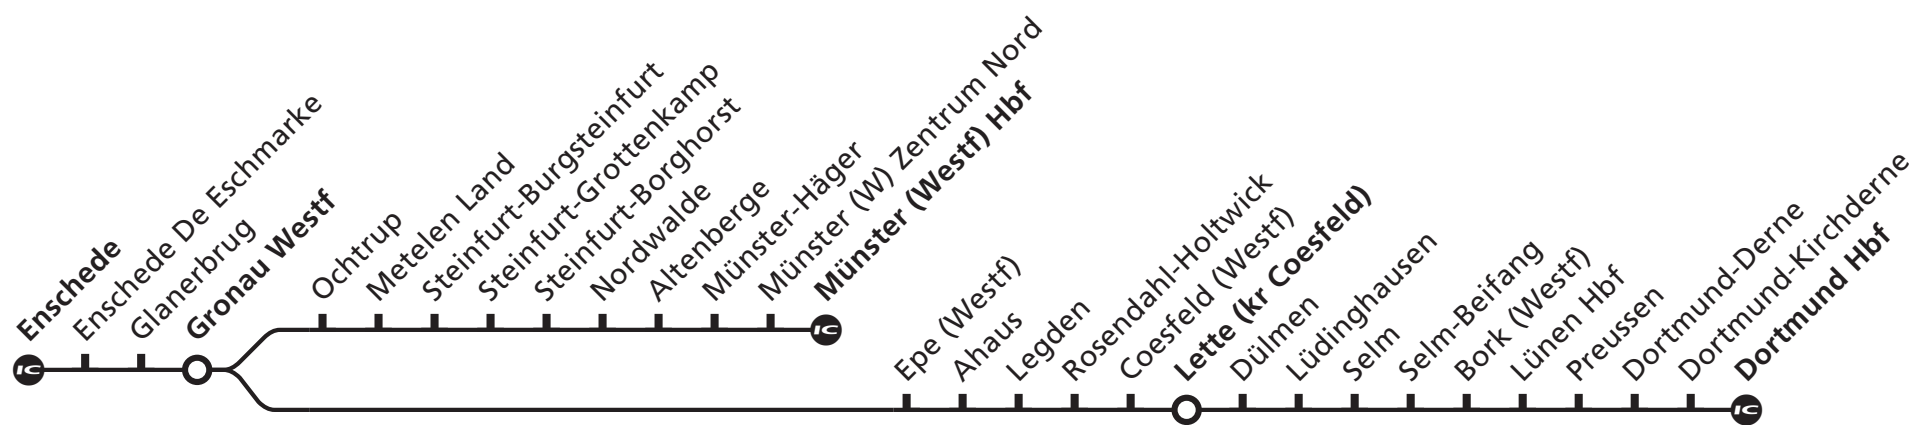

Gronau (Westf), Münster/Dortmund

Vertrektijd/ Departure	Treinen rijden op/ Trains run on	Spoor/ Platf.	Soort trein/ Transportation	Eindbestemming/ Destination
5 56	1 ma di wo do vr	4b	stoptrein	Dortmund Hbf via Gronau (Westf); <i>Geen AVR-NS</i>
6 26	1 ma di wo do vr za	4b	stoptrein	Münster (Westf) Hbf via Gronau (Westf); <i>Geen AVR-NS</i>
26	2 ma di wo do vr	4b	stoptrein	Gronau Westf; <i>Geen AVR-NS</i>
56	1 ma di wo do vr	4b	stoptrein	Dortmund Hbf via Gronau (Westf); <i>Geen AVR-NS</i>
7 02	za	4b	stoptrein	Dortmund Hbf via Gronau (Westf); <i>Geen AVR-NS</i>
32	5 ma di wo do vr za	4b	stoptrein	Münster (Westf) Hbf via Gronau (Westf); <i>Geen AVR-NS</i>
8 02	ma di wo do vr za zo	4b	stoptrein	Dortmund Hbf via Gronau (Westf); <i>Geen AVR-NS</i>
32	ma di wo do vr za zo	4b	stoptrein	Münster (Westf) Hbf via Gronau (Westf); <i>Geen AVR-NS</i>
9 02	ma di wo do vr za zo	4b	stoptrein	Dortmund Hbf via Gronau (Westf); <i>Geen AVR-NS</i>
32	ma di wo do vr za zo	4b	stoptrein	Münster (Westf) Hbf via Gronau (Westf); <i>Geen AVR-NS</i>
10 02	ma di wo do vr za zo	4b	stoptrein	Dortmund Hbf via Gronau (Westf); <i>Geen AVR-NS</i>
32	ma di wo do vr za zo	4b	stoptrein	Münster (Westf) Hbf via Gronau (Westf); <i>Geen AVR-NS</i>
11 02	ma di wo do vr za zo	4b	stoptrein	Dortmund Hbf via Gronau (Westf); <i>Geen AVR-NS</i>
32	ma di wo do vr za zo	4b	stoptrein	Münster (Westf) Hbf via Gronau (Westf); <i>Geen AVR-NS</i>
12 02	ma di wo do vr za zo	4b	stoptrein	Dortmund Hbf via Gronau (Westf); <i>Geen AVR-NS</i>
32	ma di wo do vr za zo	4b	stoptrein	Münster (Westf) Hbf via Gronau (Westf); <i>Geen AVR-NS</i>
13 02	ma di wo do vr za zo	4b	stoptrein	Dortmund Hbf via Gronau (Westf); <i>Geen AVR-NS</i>
32	ma di wo do vr za zo	4b	stoptrein	Münster (Westf) Hbf via Gronau (Westf); <i>Geen AVR-NS</i>
14 02	ma di wo do vr za zo	4b	stoptrein	Dortmund Hbf via Gronau (Westf); <i>Geen AVR-NS</i>
32	ma di wo do vr za zo	4b	stoptrein	Münster (Westf) Hbf via Gronau (Westf); <i>Geen AVR-NS</i>
15 02	ma di wo do vr za zo	4b	stoptrein	Dortmund Hbf via Gronau (Westf); <i>Geen AVR-NS</i>
32	ma di wo do vr za zo	4b	stoptrein	Münster (Westf) Hbf via Gronau (Westf); <i>Geen AVR-NS</i>
16 02	ma di wo do vr za zo	4b	stoptrein	Dortmund Hbf via Gronau (Westf); <i>Geen AVR-NS</i>
32	ma di wo do vr za zo	4b	stoptrein	Münster (Westf) Hbf via Gronau (Westf); <i>Geen AVR-NS</i>
17 02	ma di wo do vr za zo	4b	stoptrein	Dortmund Hbf via Gronau (Westf); <i>Geen AVR-NS</i>
32	ma di wo do vr za zo	4b	stoptrein	Münster (Westf) Hbf via Gronau (Westf); <i>Geen AVR-NS</i>
18 02	ma di wo do vr za zo	4b	stoptrein	Dortmund Hbf via Gronau (Westf); <i>Geen AVR-NS</i>
32	ma di wo do vr za zo	4b	stoptrein	Münster (Westf) Hbf via Gronau (Westf); <i>Geen AVR-NS</i>
19 02	ma di wo do vr za zo	4b	stoptrein	Dortmund Hbf via Gronau (Westf); <i>Geen AVR-NS</i>
32	ma di wo do vr za zo	4b	stoptrein	Münster (Westf) Hbf via Gronau (Westf); <i>Geen AVR-NS</i>
20 02	ma di wo do vr za zo	4b	stoptrein	Dortmund Hbf via Gronau (Westf); <i>Geen AVR-NS</i>
32	ma di wo do vr za zo	4b	stoptrein	Münster (Westf) Hbf via Gronau (Westf); <i>Geen AVR-NS</i>
21 02	ma di wo do vr za zo	4b	stoptrein	Gronau Westf; <i>Geen AVR-NS</i>
32	ma di wo do vr za zo	4b	stoptrein	Münster (Westf) Hbf via Gronau (Westf); <i>Geen AVR-NS</i>
22 02	4 zo	4b	stoptrein	Gronau Westf; <i>Geen AVR-NS</i>
32	5 ma di wo do vr za zo	4b	stoptrein	Münster (Westf) Hbf via Gronau (Westf); <i>Geen AVR-NS</i>
32	6 za	4b	stoptrein	Gronau Westf; <i>Geen AVR-NS</i>
23 32	ma di wo do zo	4b	stoptrein	Gronau Westf; <i>Geen AVR-NS</i>
32	5 vr za	4b	stoptrein	Münster (Westf) Hbf via Gronau (Westf); <i>Geen AVR-NS</i>
1 26	7 vr za	4b	stoptrein	Gronau Westf; <i>Geen AVR-NS</i>