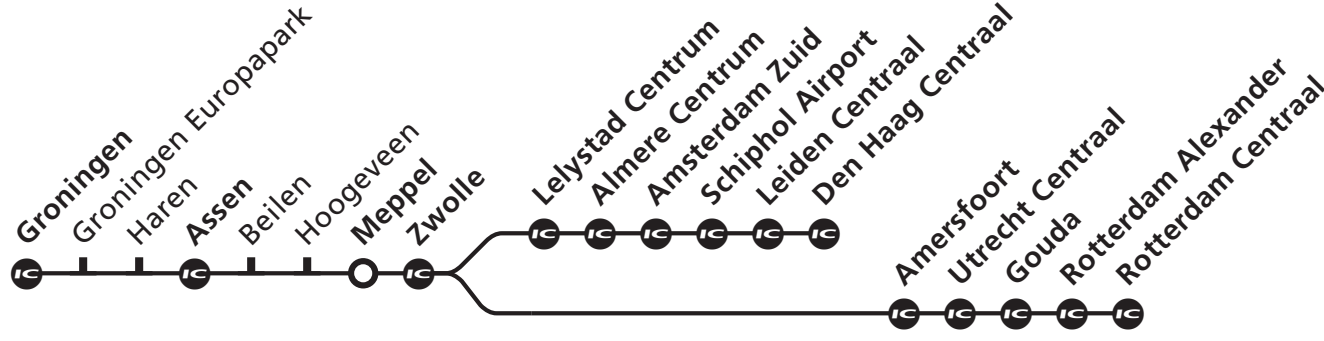

Zwolle, Almere, Schiphol Airport, Den Haag Amersfoort, Utrecht, Rotterdam

Intercity's stoppen alleen op de met aangegeven stations/Intercity-trains only call at stations marked with

Vertrektijd/Departure	Treinen rijden op/Trains run on	Spoor/Platf.	Soort trein/Transportation	Eindbestemming/Destination
5 00	di wo	6b	Intercity	Rotterdam Centraal via Assen-Zwolle-Amersfoort-Utrecht C., stopt tot Zwolle op alle stations/calls until Zwolle at intermediate stations
05	ma do	6b	Intercity	Rotterdam Centraal via Assen-Zwolle-Amersfoort-Utrecht C., stopt tot Zwolle op alle stations/calls until Zwolle at intermediate stations
05	vr	2b	Intercity	Rotterdam Centraal via Assen-Zwolle-Amersfoort-Utrecht C., stopt tot Zwolle op alle stations/calls until Zwolle at intermediate stations
34	di wo	4b	Intercity	Den Haag Centraal via Assen-Zwolle-Lelystad C.-Schiphol Airport, stopt tot Zwolle op alle stations/calls until Zwolle at intermediate stations
38	ma do	4b	Intercity	Den Haag Centraal via Assen-Zwolle-Lelystad C.-Schiphol Airport, stopt tot Zwolle op alle stations/calls until Zwolle at intermediate stations
38	vr	6b	Intercity	Den Haag Centraal via Assen-Zwolle-Lelystad C.-Schiphol Airport, stopt tot Zwolle op alle stations/calls until Zwolle at intermediate stations
48	za	4b	Intercity	Den Haag Centraal via Assen-Zwolle-Lelystad C.-Schiphol Airport
6 05	ma	7	Intercity	Rotterdam Centraal via Assen-Zwolle-Amersfoort-Utrecht C., stopt tot Zwolle op alle stations/calls until Zwolle at intermediate stations
05	di wo do	2b	Intercity	Rotterdam Centraal via Assen-Zwolle-Amersfoort-Utrecht C., stopt tot Zwolle op alle stations/calls until Zwolle at intermediate stations
05	vr	4b	Intercity	Rotterdam Centraal via Assen-Zwolle-Amersfoort-Utrecht C., stopt tot Zwolle op alle stations/calls until Zwolle at intermediate stations
05	za	6b	Intercity	Rotterdam Centraal via Assen-Zwolle-Amersfoort-Utrecht C., stopt tot Zwolle op alle stations/calls until Zwolle at intermediate stations
23	ma di wo do vr	6b	Sprinter	Zwolle via Assen-Meppel
37	ma di wo do vr	7b	Sprinter	Assen
38	za	6b	Intercity	Den Haag Centraal via Assen-Zwolle-Lelystad C.-Schiphol Airport, stopt tot Zwolle op alle stations/calls until Zwolle at intermediate stations
48	ma di wo	4b	Intercity	Den Haag Centraal via Assen-Zwolle-Lelystad C.-Schiphol Airport
48	do vr	2b	Intercity	Den Haag Centraal via Assen-Zwolle-Lelystad C.-Schiphol Airport
53	ma di wo do vr	6b	Sprinter	Zwolle via Assen-Meppel
7 05	za	4b	Intercity	Rotterdam Centraal via Assen-Zwolle-Amersfoort-Utrecht C., stopt tot Zwolle op alle stations/calls until Zwolle at intermediate stations
05	zo	6b	Intercity	Rotterdam Centraal via Assen-Zwolle-Amersfoort-Utrecht C., stopt tot Zwolle op alle stations/calls until Zwolle at intermediate stations
06	ma di wo do vr	7b	Sprinter	Assen
16	ma di wo	2b	Intercity	Rotterdam Centraal via Assen-Zwolle-Amersfoort-Utrecht C.
16	do vr	4b	Intercity	Rotterdam Centraal via Assen-Zwolle-Amersfoort-Utrecht C.
23	ma di wo do vr za	6b	Sprinter	Zwolle via Assen-Meppel
36	ma di wo do vr	7b	Sprinter	Assen
38	zo	4b	Intercity	Den Haag Centraal via Assen-Zwolle-Lelystad C.-Schiphol Airport, stopt tot Zwolle op alle stations/calls until Zwolle at intermediate stations
48	ma di wo do vr	4b	Intercity	Den Haag Centraal via Assen-Zwolle-Lelystad C.-Schiphol Airport
48	za	2b	Intercity	Den Haag Centraal via Assen-Zwolle-Lelystad C.-Schiphol Airport
53	ma di wo do vr za	6b	Sprinter	Zwolle via Assen-Meppel
8 06	ma di wo do vr	7b	Sprinter	Assen
16	za	4b	Intercity	Rotterdam Centraal via Assen-Zwolle-Amersfoort-Utrecht C.
18	ma di wo do vr	2b	Intercity	Rotterdam Centraal via Assen-Zwolle-Amersfoort-Utrecht C.
23	ma di wo do vr za	6b	Sprinter	Zwolle via Assen-Meppel
23	zo	7b	Sprinter	Zwolle via Assen-Meppel
36	ma di wo do vr	7b	Sprinter	Assen
48	ma di wo do vr za zo	4b	Intercity	Den Haag Centraal via Assen-Zwolle-Lelystad C.-Schiphol Airport
53	ma di wo do vr za	6b	Sprinter	Zwolle via Assen-Meppel
9 16	zo	2b	Intercity	Rotterdam Centraal via Assen-Zwolle-Amersfoort-Utrecht C.
18	ma di wo do vr za	2b	Intercity	Rotterdam Centraal via Assen-Zwolle-Amersfoort-Utrecht C.
23	ma di wo do vr za zo	6b	Sprinter	Zwolle via Assen-Meppel
48	ma di wo do vr za zo	4b	Intercity	Den Haag Centraal via Assen-Zwolle-Lelystad C.-Schiphol Airport
53	ma di wo do vr	6b	Sprinter	Zwolle via Assen-Meppel
53	do vr	7b	Sprinter	Zwolle via Assen-Meppel
10 18	ma di wo do vr zo	2b	Intercity	Rotterdam Centraal via Assen-Zwolle-Amersfoort-Utrecht C.
18	za	6b	Intercity	Rotterdam Centraal via Assen-Zwolle-Amersfoort-Utrecht C.
23	ma di wo do vr za zo	6b	Sprinter	Zwolle via Assen-Meppel
23	za	7b	Sprinter	Zwolle via Assen-Meppel
48	ma di wo do vr zo	4b	Intercity	Den Haag Centraal via Assen-Zwolle-Lelystad C.-Schiphol Airport
48	za	2b	Intercity	Den Haag Centraal via Assen-Zwolle-Lelystad C.-Schiphol Airport
53	ma di wo do vr	6b	Sprinter	Zwolle via Assen-Meppel
53	za	7b	Sprinter	Zwolle via Assen-Meppel