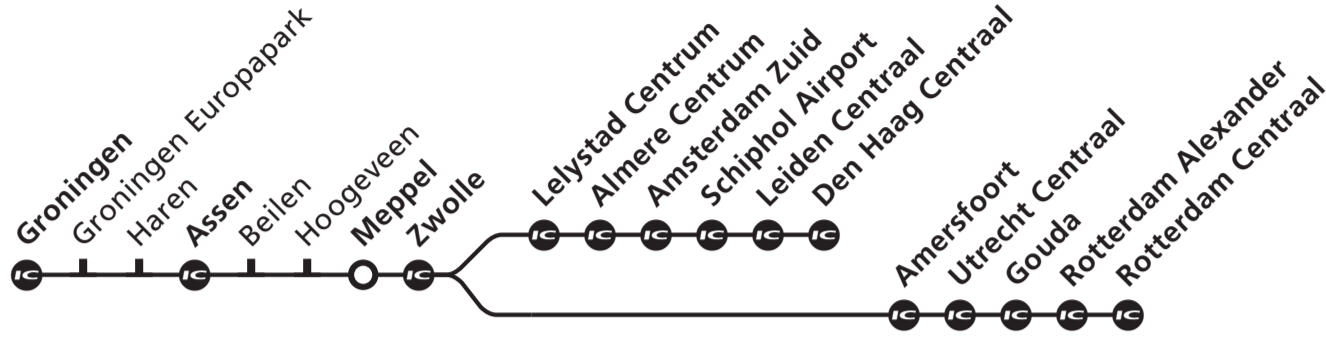

Zwolle, Almere, Schiphol Airport, Den Haag Amersfoort, Utrecht, Rotterdam

Intercity's stoppen alleen op de met IC aangegeven stations/Intercity-trains only call at stations marked with IC

Vertrektijd/ Departure	Treinen rijden op/ Trains run on	Spoor/ Platf.	Soort trein/ Transportation	Eindbestemming/ Destination
5	00 1 di wo	6b	Intercity	Rotterdam Centraal via Assen-Zwolle-Amersfoort-Utrecht C., stopt tot Zwolle op alle stations/calls until Zwolle at intermediate stations
	05 2 ma	4b	Intercity	Rotterdam Centraal via Assen-Zwolle-Amersfoort-Utrecht C., stopt tot Zwolle op alle stations/calls until Zwolle at intermediate stations
	05 3 do	6b	Intercity	Rotterdam Centraal via Assen-Zwolle-Amersfoort-Utrecht C., stopt tot Zwolle op alle stations/calls until Zwolle at intermediate stations
	05 4 vr	2b	Intercity	Rotterdam Centraal via Assen-Zwolle-Amersfoort-Utrecht C., stopt tot Zwolle op alle stations/calls until Zwolle at intermediate stations
	34 1 di wo	4b	Intercity	Den Haag Centraal via Assen-Zwolle-Lelystad C.-Schiphol Airport, stopt tot Zwolle op alle stations/calls until Zwolle at intermediate stations
	38 5 ma do	4b	Intercity	Den Haag Centraal via Assen-Zwolle-Lelystad C.-Schiphol Airport, stopt tot Zwolle op alle stations/calls until Zwolle at intermediate stations
6	05 2 ma	7	Intercity	Rotterdam Centraal via Assen-Zwolle-Amersfoort-Utrecht C., stopt tot Zwolle op alle stations/calls until Zwolle at intermediate stations
	05 7 di wo do	2b	Intercity	Rotterdam Centraal via Assen-Zwolle-Amersfoort-Utrecht C., stopt tot Zwolle op alle stations/calls until Zwolle at intermediate stations
	05 4 vr	4b	Intercity	Rotterdam Centraal via Assen-Zwolle-Amersfoort-Utrecht C., stopt tot Zwolle op alle stations/calls until Zwolle at intermediate stations
	05 6 za	6b	Intercity	Rotterdam Centraal via Assen-Zwolle-Amersfoort-Utrecht C., stopt tot Zwolle op alle stations/calls until Zwolle at intermediate stations
	23 8 ma di wo do vr	6b	Sprinter	Zwolle via Assen-Meppel
	37 8 ma di wo do vr	7b	Sprinter	Assen
7	05 6 za	4b	Intercity	Rotterdam Centraal via Assen-Zwolle-Amersfoort-Utrecht C., stopt tot Zwolle op alle stations/calls until Zwolle at intermediate stations
	05 11 zo	6b	Intercity	Rotterdam Centraal via Assen-Zwolle-Amersfoort-Utrecht C., stopt tot Zwolle op alle stations/calls until Zwolle at intermediate stations
	06 8 ma di wo do vr	7b	Sprinter	Assen
	16 12 ma di wo	2b	Intercity	Rotterdam Centraal via Assen-Zwolle-Amersfoort-Utrecht C.
	16 10 do vr	4b	Intercity	Rotterdam Centraal via Assen-Zwolle-Amersfoort-Utrecht C.
	23 13 ma di wo do vr za	6b	Sprinter	Zwolle via Assen-Meppel
8	06 8 ma di wo do vr	7b	Sprinter	Assen
	16 6 za	2b	Intercity	Rotterdam Centraal via Assen-Zwolle-Amersfoort-Utrecht C.
	18 14 ma di wo do vr za zo	2b	Intercity	Rotterdam Centraal via Assen-Zwolle-Amersfoort-Utrecht C.
	23 14 ma di wo do vr za zo	6b	Sprinter	Zwolle via Assen-Meppel
	36 8 ma di wo do vr	7b	Sprinter	Assen
	48 8 ma di wo do vr	4b	Intercity	Den Haag Centraal via Assen-Zwolle-Lelystad C.-Schiphol Airport, stopt tot Zwolle op alle stations/calls until Zwolle at intermediate stations
9	06 8 ma di wo do vr	4b	Intercity	Den Haag Centraal via Assen-Zwolle-Lelystad C.-Schiphol Airport
	48 10 do vr	2b	Intercity	Den Haag Centraal via Assen-Zwolle-Lelystad C.-Schiphol Airport
	53 8 ma di wo do vr	6b	Sprinter	Zwolle via Assen-Meppel
	16 11 zo	2b	Intercity	Rotterdam Centraal via Assen-Zwolle-Amersfoort-Utrecht C.
	18 13 ma di wo do vr za zo	2b	Intercity	Rotterdam Centraal via Assen-Zwolle-Amersfoort-Utrecht C.
	48 13 ma di wo do vr za zo	6b	Sprinter	Zwolle via Assen-Meppel
10	18 13 ma di wo do vr za zo	2b	Intercity	Rotterdam Centraal via Assen-Zwolle-Amersfoort-Utrecht C.
	23 13 ma di wo do vr za zo	6b	Sprinter	Zwolle via Assen-Meppel
	48 13 ma di wo do vr za zo	4b	Intercity	Den Haag Centraal via Assen-Zwolle-Lelystad C.-Schiphol Airport
	53 13 ma di wo do vr za zo	6b	Sprinter	Zwolle via Assen-Meppel
	18 13 ma di wo do vr za zo	2b	Intercity	Rotterdam Centraal via Assen-Zwolle-Amersfoort-Utrecht C.
	23 13 ma di wo do vr za zo	6b	Sprinter	Zwolle via Assen-Meppel
11	18 13 ma di wo do vr za zo	2b	Intercity	Rotterdam Centraal via Assen-Zwolle-Amersfoort-Utrecht C.
	23 13 ma di wo do vr za zo	6b	Sprinter	Zwolle via Assen-Meppel
	48 13 ma di wo do vr za zo	4b	Intercity	Den Haag Centraal via Assen-Zwolle-Lelystad C.-Schiphol Airport
	53 13 ma di wo do vr za zo	6b	Sprinter	Zwolle via Assen-Meppel