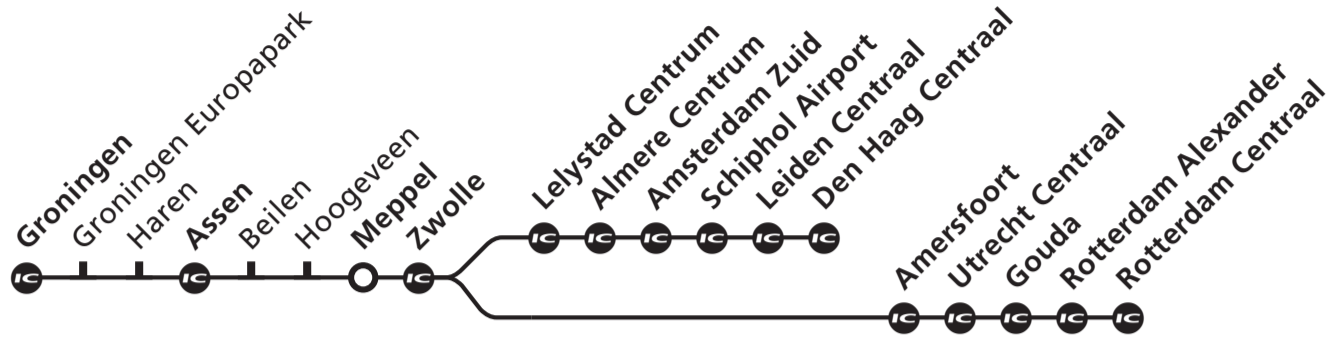

Zwolle, Almere, Schiphol Airport, Den Haag Amersfoort, Utrecht, Rotterdam

Intercity's stoppen alleen op de met aangegeven stations/Intercity-trains only call at stations marked with

Vertrektijd/ Departure	Treinen rijden op/ Trains run on	Spoor/ Platf.	Soort trein/ Transportation	Eindbestemming/ Destination
5	00 1 di wo	6b	Intercity	Rotterdam Centraal via Assen-Zwolle-Amersfoort-Utrecht C., stopt tot Zwolle op alle stations/calls until Zwolle at intermediate stations
	05 2 ma	4b	Intercity	Rotterdam Centraal via Assen-Zwolle-Amersfoort-Utrecht C., stopt tot Zwolle op alle stations/calls until Zwolle at intermediate stations
	05 3 do	6b	Intercity	Rotterdam Centraal via Assen-Zwolle-Amersfoort-Utrecht C., stopt tot Zwolle op alle stations/calls until Zwolle at intermediate stations
	05 4 vr	2b	Intercity	Rotterdam Centraal via Assen-Zwolle-Amersfoort-Utrecht C., stopt tot Zwolle op alle stations/calls until Zwolle at intermediate stations
	34 1 di wo	4b	Intercity	Den Haag Centraal via Assen-Zwolle-Lelystad C.-Schiphol Airport, stopt tot Zwolle op alle stations/calls until Zwolle at intermediate stations
6	38 5 ma do	4b	Intercity	Den Haag Centraal via Assen-Zwolle-Lelystad C.-Schiphol Airport, stopt tot Zwolle op alle stations/calls until Zwolle at intermediate stations
	38 4 vr	6b	Intercity	Den Haag Centraal via Assen-Zwolle-Lelystad C.-Schiphol Airport, stopt tot Zwolle op alle stations/calls until Zwolle at intermediate stations
	48 6 za	4b	Intercity	Den Haag Centraal via Assen-Zwolle-Lelystad C.-Schiphol Airport
	05 2 ma	7	Intercity	Rotterdam Centraal via Assen-Zwolle-Amersfoort-Utrecht C., stopt tot Zwolle op alle stations/calls until Zwolle at intermediate stations
	05 7 di wo do vr	2b	Intercity	Rotterdam Centraal via Assen-Zwolle-Amersfoort-Utrecht C., stopt tot Zwolle op alle stations/calls until Zwolle at intermediate stations
7	05 6 za	4b	Intercity	Rotterdam Centraal via Assen-Zwolle-Amersfoort-Utrecht C., stopt tot Zwolle op alle stations/calls until Zwolle at intermediate stations
	05 11 zo	6b	Intercity	Rotterdam Centraal via Assen-Zwolle-Amersfoort-Utrecht C., stopt tot Zwolle op alle stations/calls until Zwolle at intermediate stations
	06 8 ma di wo do vr	7b	Sprinter	Assen
	16 12 ma di wo	2b	Intercity	Rotterdam Centraal via Assen-Zwolle-Amersfoort-Utrecht C.
	16 10 do vr	4b	Intercity	Rotterdam Centraal via Assen-Zwolle-Amersfoort-Utrecht C.
	23 18 ma di wo do vr za	6b	Sprinter	Zwolle via Assen-Meppel
	36 8 ma di wo do vr	7b	Sprinter	Assen
	38 11 zo	2b	Intercity	Den Haag Centraal via Assen-Zwolle-Lelystad C.-Schiphol Airport, stopt tot Zwolle op alle stations/calls until Zwolle at intermediate stations
	48 8 ma di wo do vr	4b	Intercity	Den Haag Centraal via Assen-Zwolle-Lelystad C.-Schiphol Airport
	48 6 za	2b	Intercity	Den Haag Centraal via Assen-Zwolle-Lelystad C.-Schiphol Airport
53 18 ma di wo do vr za	6b	Sprinter	Zwolle via Assen-Meppel	
8	06 8 ma di wo do vr	7b	Sprinter	Assen
	16 6 za	2b	Intercity	Rotterdam Centraal via Assen-Zwolle-Amersfoort-Utrecht C.
	18 14 ma di wo do vr zo	2b	Intercity	Rotterdam Centraal via Assen-Zwolle-Amersfoort-Utrecht C.
	23 14 ma di wo do vr za zo	6b	Sprinter	Zwolle via Assen-Meppel
	36 8 ma di wo do vr	7b	Sprinter	Assen
	48 14 ma di wo do vr za zo	4b	Intercity	Den Haag Centraal via Assen-Zwolle-Lelystad C.-Schiphol Airport
	53 18 ma di wo do vr za	6b	Sprinter	Zwolle via Assen-Meppel
9	16 11 zo	2b	Intercity	Rotterdam Centraal via Assen-Zwolle-Amersfoort-Utrecht C.
	18 18 ma di wo do vr za	2b	Intercity	Rotterdam Centraal via Assen-Zwolle-Amersfoort-Utrecht C.
	23 18 ma di wo do vr za zo	6b	Sprinter	Zwolle via Assen-Meppel
	48 18 ma di wo do vr za zo	4b	Intercity	Den Haag Centraal via Assen-Zwolle-Lelystad C.-Schiphol Airport
	53 18 ma di wo do vr za	6b	Sprinter	Zwolle via Assen-Meppel
10	18 18 ma di wo do vr za zo	2b	Intercity	Rotterdam Centraal via Assen-Zwolle-Amersfoort-Utrecht C.
	23 18 ma di wo do vr za zo	6b	Sprinter	Zwolle via Assen-Meppel
	48 18 ma di wo do vr za zo	4b	Intercity	Den Haag Centraal via Assen-Zwolle-Lelystad C.-Schiphol Airport
	53 18 ma di wo do vr za	6b	Sprinter	Zwolle via Assen-Meppel
11	18 18 ma di wo do vr za zo	2b	Intercity	Rotterdam Centraal via Assen-Zwolle-Amersfoort-Utrecht C.
	23 18 ma di wo do vr za zo	6b	Sprinter	Zwolle via Assen-Meppel
	48 18 ma di wo do vr za zo	4b	Intercity	Den Haag Centraal via Assen-Zwolle-Lelystad C.-Schiphol Airport
	53 18 ma di wo do vr za	6b	Sprinter	Zwolle via Assen-Meppel