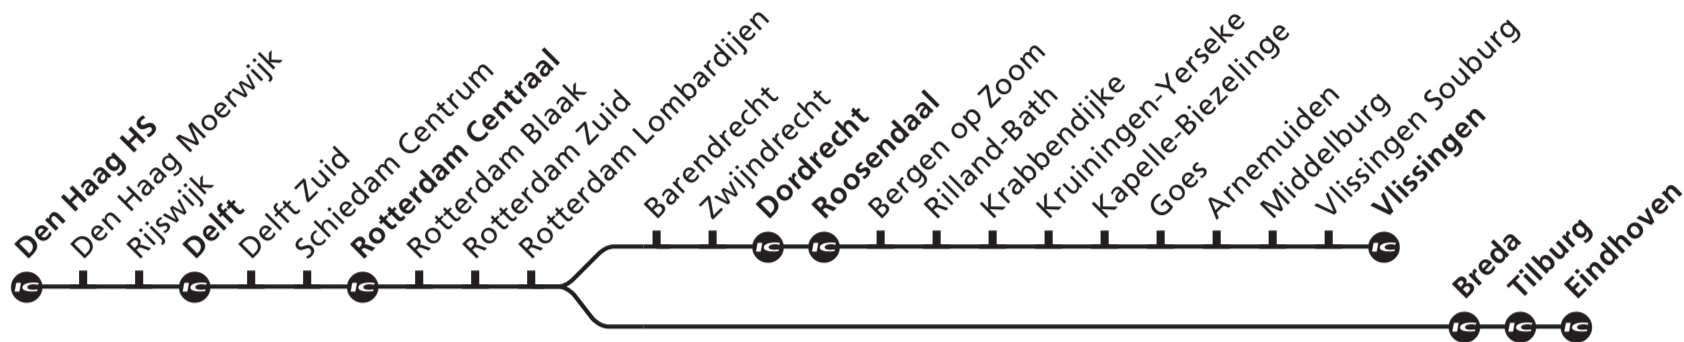

Rotterdam

Dordrecht, Roosendaal, Vlissingen

Breda, Eindhoven

Intercity's stoppen alleen op de met aangegeven stations/Intercity-trains only call at stations marked with