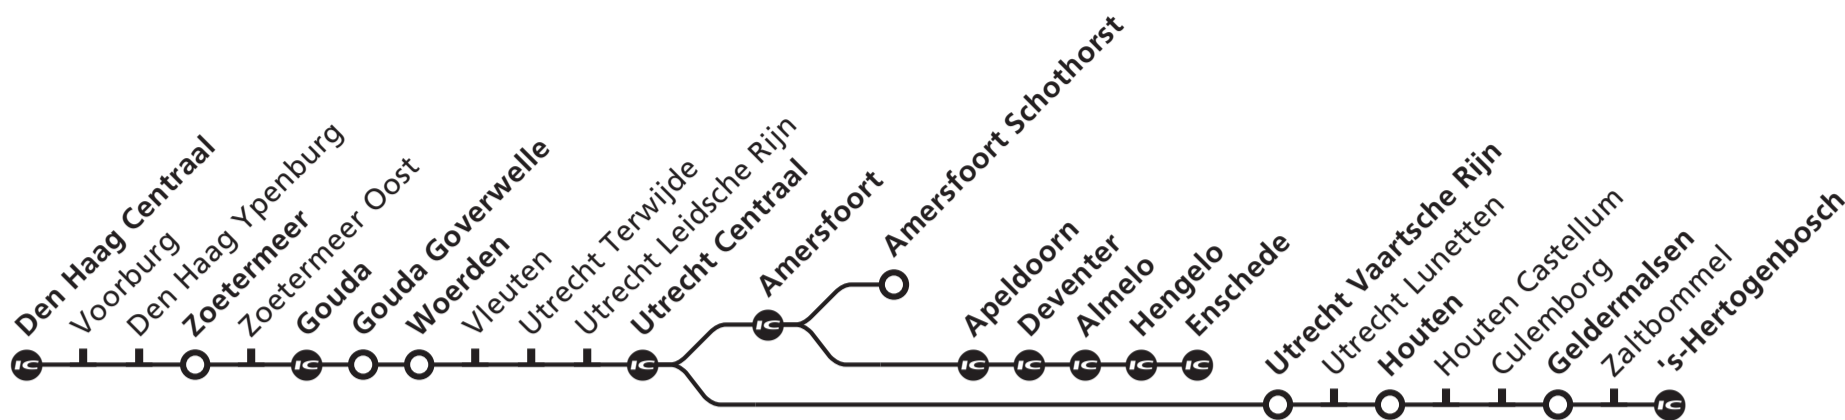

# Gouda, Utrecht, 's-Hertogenbosch/Amersfoort, Enschede

Intercity's stoppen alleen op de met aangegeven stations/Intercity-trains only call at stations marked with

Vertrektijd/ Departure	Treinen rijden op/ Trains run on	Spoor/ Platf.	Soort trein/ Transportation	Eindbestemming/ Destination
<b>5</b>	19 <b>1</b> ma	5	Sprinter	's-Hertogenbosch via Zoetermeer-Gouda-Woerden-Utrecht C.
	19 <b>2</b> di	2	Sprinter	's-Hertogenbosch via Zoetermeer-Gouda-Woerden-Utrecht C.
	19 <b>3</b> wo do	6	Sprinter	's-Hertogenbosch via Zoetermeer-Gouda-Woerden-Utrecht C.
	19 <b>4</b> vr	7	Sprinter	's-Hertogenbosch via Zoetermeer-Gouda-Woerden-Utrecht C.
	41 <b>5</b> ma di wo do vr	6	Sprinter	's-Hertogenbosch via Zoetermeer-Gouda-Woerden-Utrecht C.
<b>6</b>	53 <b>6</b> ma di wo do vr	5	Intercity	Enschede via Gouda-Utrecht C.-Amersfoort-Apeldoorn
	53 <b>8</b> do	4	Intercity	Enschede via Gouda-Utrecht C.-Amersfoort-Apeldoorn
	08 <b>6</b> ma di wo vr	4	Intercity	Utrecht Centraal via Gouda
	08 <b>8</b> do	5	Intercity	Utrecht Centraal via Gouda
	11 <b>1</b> ma	5	Sprinter	's-Hertogenbosch via Zoetermeer-Gouda-Woerden-Utrecht C.
<b>7</b>	11 <b>7</b> di wo do vr za	6	Sprinter	's-Hertogenbosch via Zoetermeer-Gouda-Woerden-Utrecht C.
	23 <b>5</b> ma di wo do vr	5	Intercity	Amersfoort Schothorst via Gouda-Utrecht C.-Amersfoort
	26 <b>5</b> ma di wo do vr	6	Sprinter	Gouda Goverwelle via Zoetermeer-Gouda
	38 <b>8</b> ma di wo do vr za	4	Intercity	Utrecht Centraal via Gouda
	41 <b>8</b> ma di wo do vr za	6	Sprinter	's-Hertogenbosch via Zoetermeer-Gouda-Woerden-Utrecht C.
	53 <b>8</b> ma di wo do vr za	5	Intercity	Enschede via Gouda-Utrecht C.-Amersfoort-Apeldoorn
	56 <b>5</b> ma di wo do vr	6	Sprinter	Gouda Goverwelle via Zoetermeer-Gouda
	08 <b>5</b> ma di wo do vr	4	Intercity	Utrecht Centraal via Gouda
	08 <b>9</b> za	5	Intercity	Utrecht Centraal via Gouda
	11 ma di wo do vr za zo	6	Sprinter	's-Hertogenbosch via Zoetermeer-Gouda-Woerden-Utrecht C.
<b>8</b>	23 <b>5</b> ma di wo do vr	5	Intercity	Amersfoort Schothorst via Gouda-Utrecht C.-Amersfoort
	23 <b>9</b> za	4	Intercity	Amersfoort Schothorst via Gouda-Utrecht C.-Amersfoort
	26 <b>5</b> ma di wo do vr	6	Sprinter	Gouda Goverwelle via Zoetermeer-Gouda
	38 <b>8</b> ma di wo do vr za	4	Intercity	Utrecht Centraal via Gouda
	41 ma di wo do vr za zo	6	Sprinter	's-Hertogenbosch via Zoetermeer-Gouda-Woerden-Utrecht C.
	53 ma di wo do vr za zo	5	Intercity	Enschede via Gouda-Utrecht C.-Amersfoort-Apeldoorn
	56 <b>5</b> ma di wo do vr	6	Sprinter	Gouda Goverwelle via Zoetermeer-Gouda
	08 <b>8</b> ma di wo do vr za	4	Intercity	Utrecht Centraal via Gouda
	11 <b>8</b> ma di wo do vr za zo	6	Sprinter	's-Hertogenbosch via Zoetermeer-Gouda-Woerden-Utrecht C.
	11 <b>10</b> zo	7	Sprinter	's-Hertogenbosch via Zoetermeer-Gouda-Woerden-Utrecht C.
<b>9</b>	23 ma di wo do vr za zo	5	Intercity	Amersfoort Schothorst via Gouda-Utrecht C.-Amersfoort
	26 <b>5</b> ma di wo do vr	6	Sprinter	Gouda Goverwelle via Zoetermeer-Gouda
	38 <b>8</b> ma di wo do vr za	4	Intercity	Utrecht Centraal via Gouda
	41 ma di wo do vr za zo	6	Sprinter	's-Hertogenbosch via Zoetermeer-Gouda-Woerden-Utrecht C.
	53 ma di wo do vr za zo	5	Intercity	Enschede via Gouda-Utrecht C.-Amersfoort-Apeldoorn
	56 <b>5</b> ma di wo do vr	6	Sprinter	Gouda Goverwelle via Zoetermeer-Gouda
	08 <b>8</b> ma di wo do vr za	4	Intercity	Utrecht Centraal via Gouda
	11 ma di wo do vr za zo	6	Sprinter	's-Hertogenbosch via Zoetermeer-Gouda-Woerden-Utrecht C.
	23 ma di wo do vr za zo	5	Intercity	Amersfoort Schothorst via Gouda-Utrecht C.-Amersfoort
	26 <b>5</b> ma di wo do vr	6	Sprinter	Gouda Goverwelle via Zoetermeer-Gouda
<b>10</b>	38 <b>8</b> ma di wo do vr za	4	Intercity	Utrecht Centraal via Gouda
	41 ma di wo do vr za zo	6	Sprinter	's-Hertogenbosch via Zoetermeer-Gouda-Woerden-Utrecht C.
	53 ma di wo do vr za zo	5	Intercity	Enschede via Gouda-Utrecht C.-Amersfoort-Apeldoorn
	56 <b>5</b> ma di wo do vr	6	Sprinter	Gouda Goverwelle via Zoetermeer-Gouda
	08 <b>8</b> ma di wo do vr za	4	Intercity	Utrecht Centraal via Gouda
	11 ma di wo do vr za zo	6	Sprinter	's-Hertogenbosch via Zoetermeer-Gouda-Woerden-Utrecht C.
	23 ma di wo do vr za zo	5	Intercity	Amersfoort Schothorst via Gouda-Utrecht C.-Amersfoort
	26 <b>5</b> ma di wo do vr	6	Sprinter	Gouda Goverwelle via Zoetermeer-Gouda
	38 <b>8</b> ma di wo do vr za	4	Intercity	Utrecht Centraal via Gouda
	41 ma di wo do vr za zo	6	Sprinter	's-Hertogenbosch via Zoetermeer-Gouda-Woerden-Utrecht C.
<b>11</b>	53 ma di wo do vr za zo	5	Intercity	Enschede via Gouda-Utrecht C.-Amersfoort-Apeldoorn
	56 <b>5</b> ma di wo do vr	6	Sprinter	Gouda Goverwelle via Zoetermeer-Gouda
	08 ma di wo do vr za zo	4	Intercity	Utrecht Centraal via Gouda
	11 ma di wo do vr za zo	6	Sprinter	's-Hertogenbosch via Zoetermeer-Gouda-Woerden-Utrecht C.
	23 ma di wo do vr za zo	5	Intercity	Amersfoort Schothorst via Gouda-Utrecht C.-Amersfoort
	26 <b>5</b> ma di wo do vr	6	Sprinter	Gouda Goverwelle via Zoetermeer-Gouda
	38 ma di wo do vr za zo	4	Intercity	Utrecht Centraal via Gouda
	41 ma di wo do vr za zo	6	Sprinter	's-Hertogenbosch via Zoetermeer-Gouda-Woerden-Utrecht C.
	53 ma di wo do vr za zo	5	Intercity	Enschede via Gouda-Utrecht C.-Amersfoort-Apeldoorn
	56 <b>5</b> ma di wo do vr	6	Sprinter	Gouda Goverwelle via Zoetermeer-Gouda
<b>12</b>	08 ma di wo do vr za zo	4	Intercity	Utrecht Centraal via Gouda
	11 ma di wo do vr za zo	6	Sprinter	's-Hertogenbosch via Zoetermeer-Gouda-Woerden-Utrecht C.
	23 ma di wo do vr za zo	5	Intercity	Amersfoort Schothorst via Gouda-Utrecht C.-Amersfoort
	26 <b>5</b> ma di wo do vr	6	Sprinter	Gouda Goverwelle via Zoetermeer-Gouda
	38 ma di wo do vr za zo	4	Intercity	Utrecht Centraal via Gouda
	41 ma di wo do vr za zo	6	Sprinter	's-Hertogenbosch via Zoetermeer-Gouda-Woerden-Utrecht C.
	53 ma di wo do vr za zo	5	Intercity	Enschede via Gouda-Utrecht C.-Amersfoort-Apeldoorn
	56 <b>5</b> ma di wo do vr	6	Sprinter	Gouda Goverwelle via Zoetermeer-Gouda