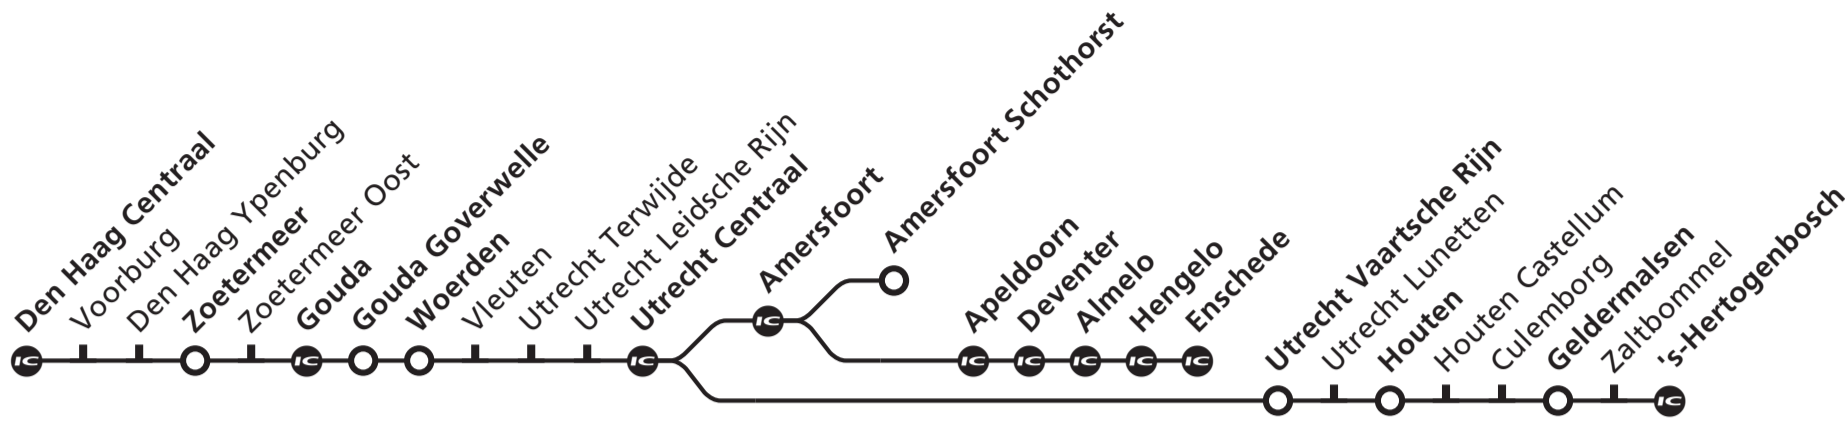

Gouda, Utrecht, 's-Hertogenbosch/Amersfoort, Enschede

Intercity's stoppen alleen op de met aangegeven stations/Intercity-trains only call at stations marked with

Vertrektijd/ Departure	Treinen rijden op/ Trains run on	Spoor/ Platf.	Soort trein/ Transportation	Eindbestemming/ Destination
5	19 1 ma	5	Sprinter	's-Hertogenbosch via Zoetermeer-Gouda-Woerden-Utrecht C.
	19 2 di	2	Sprinter	's-Hertogenbosch via Zoetermeer-Gouda-Woerden-Utrecht C.
	19 3 wo do	6	Sprinter	's-Hertogenbosch via Zoetermeer-Gouda-Woerden-Utrecht C.
	19 4 vr	4	Sprinter	's-Hertogenbosch via Zoetermeer-Gouda-Woerden-Utrecht C.
	41 5 ma di wo do vr	6	Sprinter	's-Hertogenbosch via Zoetermeer-Gouda-Woerden-Utrecht C.
	53 6 ma di wo do vr	5	Intercity	Enschede via Gouda-Utrecht C.-Amersfoort-Apeldoorn
53 7 do	4	Intercity	Enschede via Gouda-Utrecht C.-Amersfoort-Apeldoorn	
6	08 6 ma di wo vr	4	Intercity	Utrecht Centraal via Gouda
	08 7 do	5	Intercity	Utrecht Centraal via Gouda
	11 1 ma	5	Sprinter	's-Hertogenbosch via Zoetermeer-Gouda-Woerden-Utrecht C.
	11 2 di wo do vr za	6	Sprinter	's-Hertogenbosch via Zoetermeer-Gouda-Woerden-Utrecht C.
	23 3 ma di wo do vr	5	Intercity	Amersfoort Schothorst via Gouda-Utrecht C.-Amersfoort
	26 4 ma di wo do vr	6	Sprinter	Gouda Goverwelle via Zoetermeer-Gouda
	38 5 ma di wo do vr za	4	Intercity	Utrecht Centraal via Gouda
	41 6 ma di wo do vr za	6	Sprinter	's-Hertogenbosch via Zoetermeer-Gouda-Woerden-Utrecht C.
	53 7 ma di wo do vr za	5	Intercity	Enschede via Gouda-Utrecht C.-Amersfoort-Apeldoorn
	56 8 ma di wo do vr	6	Sprinter	Gouda Goverwelle via Zoetermeer-Gouda
7	08 5 ma di wo do vr	4	Intercity	Utrecht Centraal via Gouda
	08 6 za	5	Intercity	Utrecht Centraal via Gouda
	11 7 ma di wo do vr za	6	Sprinter	's-Hertogenbosch via Zoetermeer-Gouda-Woerden-Utrecht C.
	11 8 di wo do vr za	7	Sprinter	's-Hertogenbosch via Zoetermeer-Gouda-Woerden-Utrecht C.
	23 9 ma di wo do vr	5	Intercity	Amersfoort Schothorst via Gouda-Utrecht C.-Amersfoort
	23 10 za	4	Intercity	Amersfoort Schothorst via Gouda-Utrecht C.-Amersfoort
	26 1 ma di wo do vr	6	Sprinter	Gouda Goverwelle via Zoetermeer-Gouda
	38 2 ma di wo do vr za	4	Intercity	Utrecht Centraal via Gouda
	41 3 ma di wo do vr za	6	Sprinter	's-Hertogenbosch via Zoetermeer-Gouda-Woerden-Utrecht C.
	53 4 ma di wo do vr za	5	Intercity	Enschede via Gouda-Utrecht C.-Amersfoort-Apeldoorn
56 5 ma di wo do vr	6	Sprinter	Gouda Goverwelle via Zoetermeer-Gouda	
8	08 3 ma di wo do vr za	4	Intercity	Utrecht Centraal via Gouda
	11 4 ma di wo do vr za	6	Sprinter	's-Hertogenbosch via Zoetermeer-Gouda-Woerden-Utrecht C.
	23 5 ma di wo do vr za	5	Intercity	Amersfoort Schothorst via Gouda-Utrecht C.-Amersfoort
	26 6 ma di wo do vr	6	Sprinter	Gouda Goverwelle via Zoetermeer-Gouda
	38 7 ma di wo do vr za	4	Intercity	Utrecht Centraal via Gouda
	41 8 ma di wo do vr za	6	Sprinter	's-Hertogenbosch via Zoetermeer-Gouda-Woerden-Utrecht C.
	53 9 ma di wo do vr za	5	Intercity	Enschede via Gouda-Utrecht C.-Amersfoort-Apeldoorn
	56 10 ma di wo do vr	6	Sprinter	Gouda Goverwelle via Zoetermeer-Gouda
9	08 3 ma di wo do vr za	4	Intercity	Utrecht Centraal via Gouda
	11 4 ma di wo do vr za	6	Sprinter	's-Hertogenbosch via Zoetermeer-Gouda-Woerden-Utrecht C.
	23 5 ma di wo do vr za	5	Intercity	Amersfoort Schothorst via Gouda-Utrecht C.-Amersfoort
	26 6 ma di wo do vr	6	Sprinter	Gouda Goverwelle via Zoetermeer-Gouda
	38 7 ma di wo do vr za	4	Intercity	Utrecht Centraal via Gouda
	41 8 ma di wo do vr za	6	Sprinter	's-Hertogenbosch via Zoetermeer-Gouda-Woerden-Utrecht C.
	41 9 di wo do vr za	4	Sprinter	's-Hertogenbosch via Zoetermeer-Gouda-Woerden-Utrecht C.
	53 10 ma di wo do vr za	5	Intercity	Enschede via Gouda-Utrecht C.-Amersfoort-Apeldoorn
	56 11 ma di wo do vr	6	Sprinter	Gouda Goverwelle via Zoetermeer-Gouda
	10	08 3 ma di wo do vr za	4	Intercity
11 4 ma di wo do vr za		6	Sprinter	's-Hertogenbosch via Zoetermeer-Gouda-Woerden-Utrecht C.
23 5 ma di wo do vr za		5	Intercity	Amersfoort Schothorst via Gouda-Utrecht C.-Amersfoort
26 6 ma di wo do vr		6	Sprinter	Gouda Goverwelle via Zoetermeer-Gouda
38 7 ma di wo do vr za		4	Intercity	Utrecht Centraal via Gouda
41 8 ma di wo do vr za		6	Sprinter	's-Hertogenbosch via Zoetermeer-Gouda-Woerden-Utrecht C.
53 9 ma di wo do vr za		5	Intercity	Enschede via Gouda-Utrecht C.-Amersfoort-Apeldoorn
56 10 ma di wo do vr		6	Sprinter	Gouda Goverwelle via Zoetermeer-Gouda
11	08 3 ma di wo do vr za	4	Intercity	Utrecht Centraal via Gouda
	11 4 ma di wo do vr za	6	Sprinter	's-Hertogenbosch via Zoetermeer-Gouda-Woerden-Utrecht C.
	23 5 ma di wo do vr za	5	Intercity	Amersfoort Schothorst via Gouda-Utrecht C.-Amersfoort
	26 6 ma di wo do vr	6	Sprinter	Gouda Goverwelle via Zoetermeer-Gouda
	38 7 ma di wo do vr za	4	Intercity	Utrecht Centraal via Gouda
	41 8 ma di wo do vr za	6	Sprinter	's-Hertogenbosch via Zoetermeer-Gouda-Woerden-Utrecht C.
	53 9 ma di wo do vr za	5	Intercity	Enschede via Gouda-Utrecht C.-Amersfoort-Apeldoorn
	56 10 ma di wo do vr	6	Sprinter	Gouda Goverwelle via Zoetermeer-Gouda
12	08 3 ma di wo do vr za	4	Intercity	Utrecht Centraal via Gouda
	11 4 ma di wo do vr za	6	Sprinter	's-Hertogenbosch via Zoetermeer-Gouda-Woerden-Utrecht C.
	23 5 ma di wo do vr za	5	Intercity	Amersfoort Schothorst via Gouda-Utrecht C.-Amersfoort
	26 6 ma di wo do vr	6	Sprinter	Gouda Goverwelle via Zoetermeer-Gouda
	38 7 ma di wo do vr za	4	Intercity	Utrecht Centraal via Gouda
	41 8 ma di wo do vr za	6	Sprinter	's-Hertogenbosch via Zoetermeer-Gouda-Woerden-Utrecht C.
	53 9 ma di wo do vr za	5	Intercity	Enschede via Gouda-Utrecht C.-Amersfoort-Apeldoorn
	56 10 ma di wo do vr	6	Sprinter	Gouda Goverwelle via Zoetermeer-Gouda