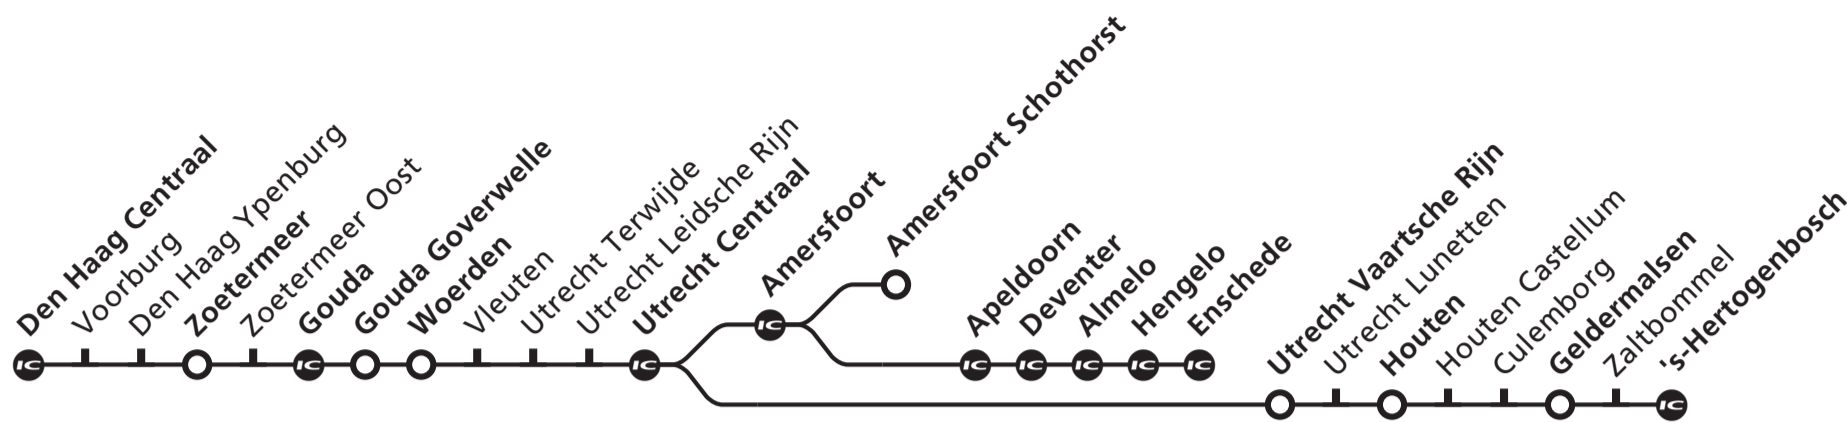

Gouda, Utrecht, 's-Hertogenbosch/Amersfoort, Enschede

Intercity's stoppen alleen op de met aangegeven stations/Intercity-trains only call at stations marked with

Table with 5 columns: Vertrektijd/Departure, Treinen rijden op/Trains run on, Spoor/Platf., Soort trein/Transportation, Eindbestemming/Destination. Rows 5-12 containing train schedule data.

Table with 5 columns: Vertrektijd/Departure, Treinen rijden op/Trains run on, Spoor/Platf., Soort trein/Transportation, Eindbestemming/Destination. Rows 13-23 containing train schedule data.

Treinen die rijden tussen 0 00 uur en 4 00 uur, rijden in de nacht volgend op de genoemde dag/
Trains running from 0 00 till 4 00 o'clock, are running in the night after the indicated day.