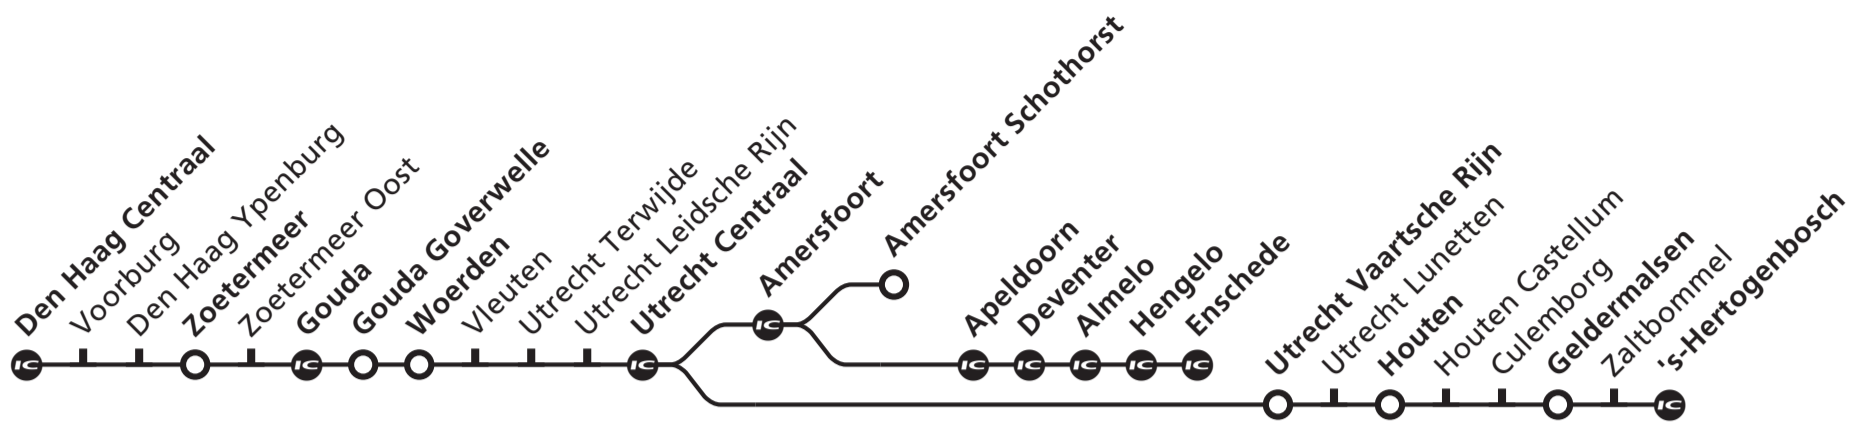

Gouda, Utrecht, 's-Hertogenbosch/Amersfoort, Enschede

Intercity's stoppen alleen op de met aangegeven stations/Intercity-trains only call at stations marked with

Vertrektijd/ Departure	Treinen rijden op/ Trains run on	Spoor/ Platf.	Soort trein/ Transportation	Eindbestemming/ Destination
5	19 1 ma	5	Sprinter	's-Hertogenbosch via Zoetermeer-Gouda-Woerden-Utrecht C.
	19 2 di	2	Sprinter	's-Hertogenbosch via Zoetermeer-Gouda-Woerden-Utrecht C.
	19 3 wo do	6	Sprinter	's-Hertogenbosch via Zoetermeer-Gouda-Woerden-Utrecht C.
	19 4 ma di wo do vr	4	Sprinter	's-Hertogenbosch via Zoetermeer-Gouda-Woerden-Utrecht C.
	41 5 ma di wo do vr	6	Sprinter	's-Hertogenbosch via Zoetermeer-Gouda-Woerden-Utrecht C.
6	08 6 ma di wo vr	4	Intercity	Utrecht Centraal via Gouda
	08 7 do	5	Intercity	Utrecht Centraal via Gouda
	11 1 ma	5	Sprinter	's-Hertogenbosch via Zoetermeer-Gouda-Woerden-Utrecht C.
	11 7 di wo do vr za	6	Sprinter	's-Hertogenbosch via Zoetermeer-Gouda-Woerden-Utrecht C.
	23 5 ma di wo do vr	5	Intercity	Amersfoort Schothorst via Gouda-Utrecht C.-Amersfoort
7	08 5 ma di wo do vr	4	Intercity	Utrecht Centraal via Gouda
	08 9 za	5	Intercity	Utrecht Centraal via Gouda
	11 8 ma di wo do vr za	6	Sprinter	's-Hertogenbosch via Zoetermeer-Gouda-Woerden-Utrecht C.
	11 10 zo	7	Sprinter	's-Hertogenbosch via Zoetermeer-Gouda-Woerden-Utrecht C.
	23 5 ma di wo do vr	5	Intercity	Amersfoort Schothorst via Gouda-Utrecht C.-Amersfoort
8	08 8 ma di wo do vr za	4	Intercity	Utrecht Centraal via Gouda
	08 9 za	6	Sprinter	's-Hertogenbosch via Zoetermeer-Gouda-Woerden-Utrecht C.
	23 5 ma di wo do vr	5	Intercity	Amersfoort Schothorst via Gouda-Utrecht C.-Amersfoort
	26 5 ma di wo do vr	6	Sprinter	Gouda Goverwelle via Zoetermeer-Gouda
	38 8 ma di wo do vr za	4	Intercity	Utrecht Centraal via Gouda
9	08 8 ma di wo do vr za	4	Intercity	Utrecht Centraal via Gouda
	11 1 ma di wo do vr za zo	6	Sprinter	's-Hertogenbosch via Zoetermeer-Gouda-Woerden-Utrecht C.
	23 5 ma di wo do vr za zo	5	Intercity	Amersfoort Schothorst via Gouda-Utrecht C.-Amersfoort
	26 5 ma di wo do vr	6	Sprinter	Gouda Goverwelle via Zoetermeer-Gouda
	38 8 ma di wo do vr za	4	Intercity	Utrecht Centraal via Gouda
10	08 8 ma di wo do vr za	4	Intercity	Utrecht Centraal via Gouda
	11 1 ma di wo do vr za zo	6	Sprinter	's-Hertogenbosch via Zoetermeer-Gouda-Woerden-Utrecht C.
	23 5 ma di wo do vr za zo	5	Intercity	Amersfoort Schothorst via Gouda-Utrecht C.-Amersfoort
	26 5 ma di wo do vr	6	Sprinter	Gouda Goverwelle via Zoetermeer-Gouda
	38 8 ma di wo do vr za	4	Intercity	Utrecht Centraal via Gouda
11	08 8 ma di wo do vr za	4	Intercity	Utrecht Centraal via Gouda
	11 1 ma di wo do vr za zo	6	Sprinter	's-Hertogenbosch via Zoetermeer-Gouda-Woerden-Utrecht C.
	23 5 ma di wo do vr za zo	5	Intercity	Amersfoort Schothorst via Gouda-Utrecht C.-Amersfoort
	26 5 ma di wo do vr	6	Sprinter	Gouda Goverwelle via Zoetermeer-Gouda
	38 8 ma di wo do vr za	4	Intercity	Utrecht Centraal via Gouda
12	08 8 ma di wo do vr za	4	Intercity	Utrecht Centraal via Gouda
	11 1 ma di wo do vr za zo	6	Sprinter	's-Hertogenbosch via Zoetermeer-Gouda-Woerden-Utrecht C.
	23 5 ma di wo do vr za zo	5	Intercity	Amersfoort Schothorst via Gouda-Utrecht C.-Amersfoort
	26 5 ma di wo do vr	6	Sprinter	Gouda Goverwelle via Zoetermeer-Gouda
	38 8 ma di wo do vr za	4	Intercity	Utrecht Centraal via Gouda