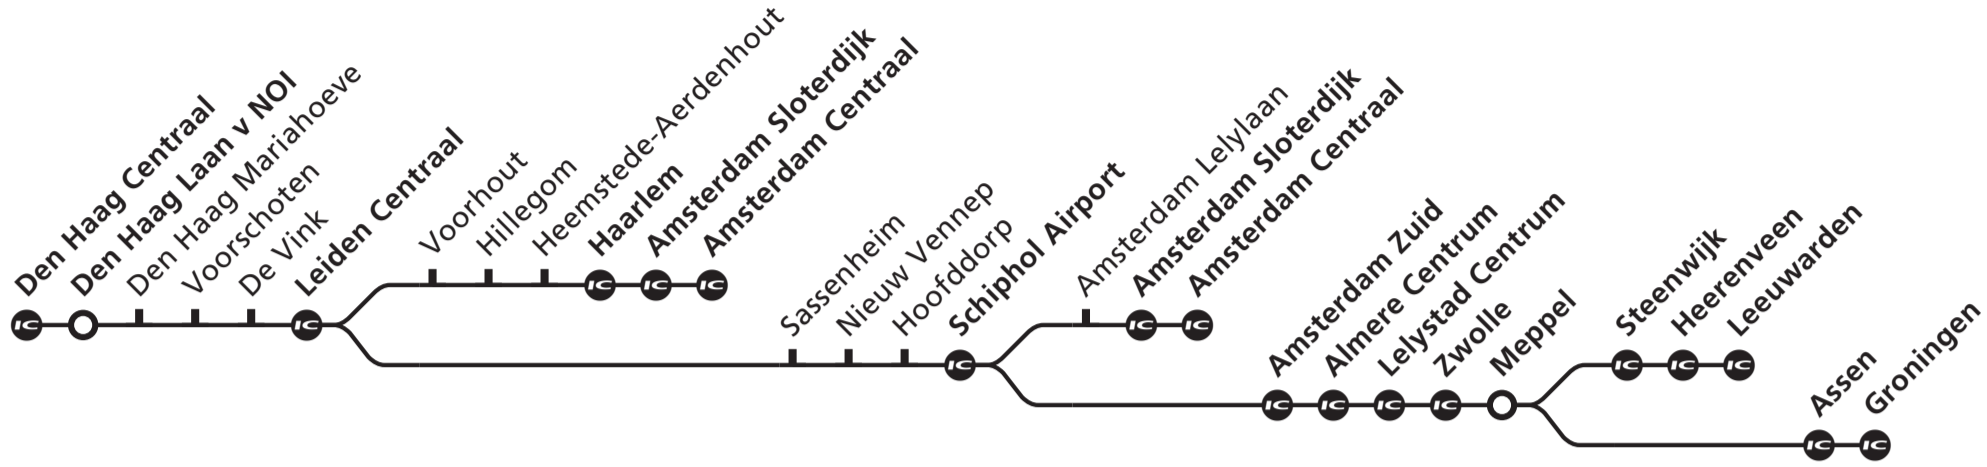

Leiden, Haarlem/Schiphol Airport, Amsterdam, Almere, Zwolle, Leeuwarden/Groningen

Intercity's stoppen alleen op de met aangegeven stations/Intercity-trains only call at stations marked with

Vertrektijd/ Departure	Treinen rijden op/ Trains run on	Spoor/ Platf.	Soort trein/ Transportation	Eindbestemming/ Destination
15	03 ma di wo do vr za zo	10	Intercity	Leeuwarden via Leiden C.-Schiphol Airport-Almere C.-Lelystad C., stopt ook in/also calls at Meppel
	09 ma di wo do vr za zo	8	Sprinter	Amsterdam Centraal via Laan v NOI-Leiden C.-Schiphol Airport-Sloterdijk
	18 ma di wo do vr za zo	10	Intercity	Amsterdam Centraal via Leiden C.-Haarlem-Sloterdijk, stopt ook in/also calls at Heemstede-A.
	21 ma di wo do vr	7	Sprinter	Haarlem via Laan v NOI-Leiden C.
	33 ma di wo do vr za zo	9	Intercity	Groningen via Leiden C.-Schiphol Airport-Almere C.-Lelystad C.
16	03 ma di wo do vr za zo	10	Intercity	Leeuwarden via Leiden C.-Schiphol Airport-Almere C.-Lelystad C., stopt ook in/also calls at Meppel
	09 ma di wo do vr za zo	8	Sprinter	Amsterdam Centraal via Laan v NOI-Leiden C.-Schiphol Airport-Sloterdijk
	18 ma di wo do vr za zo	10	Intercity	Amsterdam Centraal via Leiden C.-Haarlem-Sloterdijk, stopt ook in/also calls at Heemstede-A.
	21 ma di wo do vr	7	Sprinter	Haarlem via Laan v NOI-Leiden C.
	33 ma di wo do vr za zo	9	Intercity	Groningen via Leiden C.-Schiphol Airport-Almere C.-Lelystad C.
17	03 ma di wo do vr za zo	10	Intercity	Leeuwarden via Leiden C.-Schiphol Airport-Almere C.-Lelystad C., stopt ook in/also calls at Meppel
	09 ma di wo do vr za zo	8	Sprinter	Amsterdam Centraal via Laan v NOI-Leiden C.-Schiphol Airport-Sloterdijk
	18 ma di wo do vr za zo	10	Intercity	Amsterdam Centraal via Leiden C.-Haarlem-Sloterdijk, stopt ook in/also calls at Heemstede-A.
	21 ma di wo do vr	7	Sprinter	Haarlem via Laan v NOI-Leiden C.
	33 ma di wo do vr za zo	9	Intercity	Groningen via Leiden C.-Schiphol Airport-Almere C.-Lelystad C.
18	03 ma di wo do vr za zo	10	Intercity	Leeuwarden via Leiden C.-Schiphol Airport-Almere C.-Lelystad C., stopt ook in/also calls at Meppel
	09 ma di wo do vr za zo	8	Sprinter	Amsterdam Centraal via Laan v NOI-Leiden C.-Schiphol Airport-Sloterdijk
	18 ma di wo do vr za zo	10	Intercity	Amsterdam Centraal via Leiden C.-Haarlem-Sloterdijk, stopt ook in/also calls at Heemstede-A.
	21 ma di wo do vr	7	Sprinter	Haarlem via Laan v NOI-Leiden C.
	33 ma di wo do vr za zo	9	Intercity	Groningen via Leiden C.-Schiphol Airport-Almere C.-Lelystad C.

Voetnoten/Footnotes