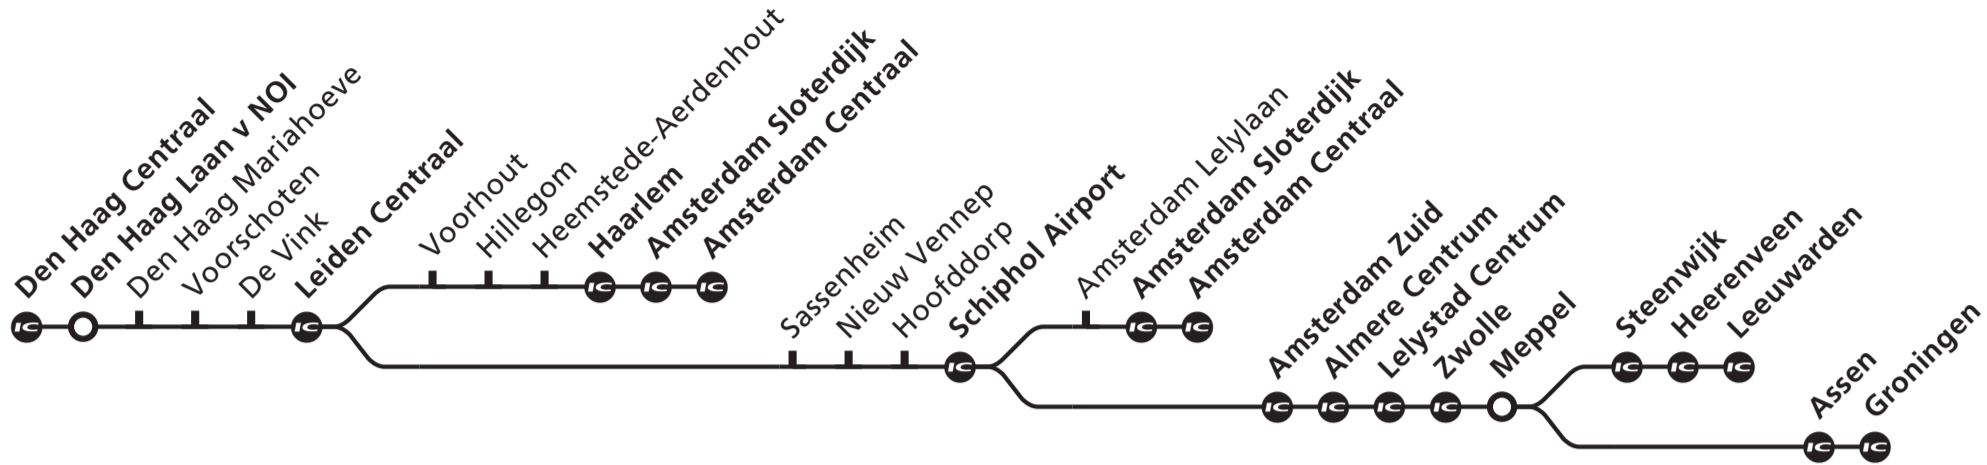

Treinen die rijden tussen 0 00 uur en 4 00 uur, rijden in de nacht volgend op de genoemde dag/
Trains running from 0 00 till 4 00 o'clock, are running in the night after the indicated day.

Leiden, Haarlem/Schiphol Airport, Amsterdam, Almere, Zwolle, Leeuwarden/Groningen