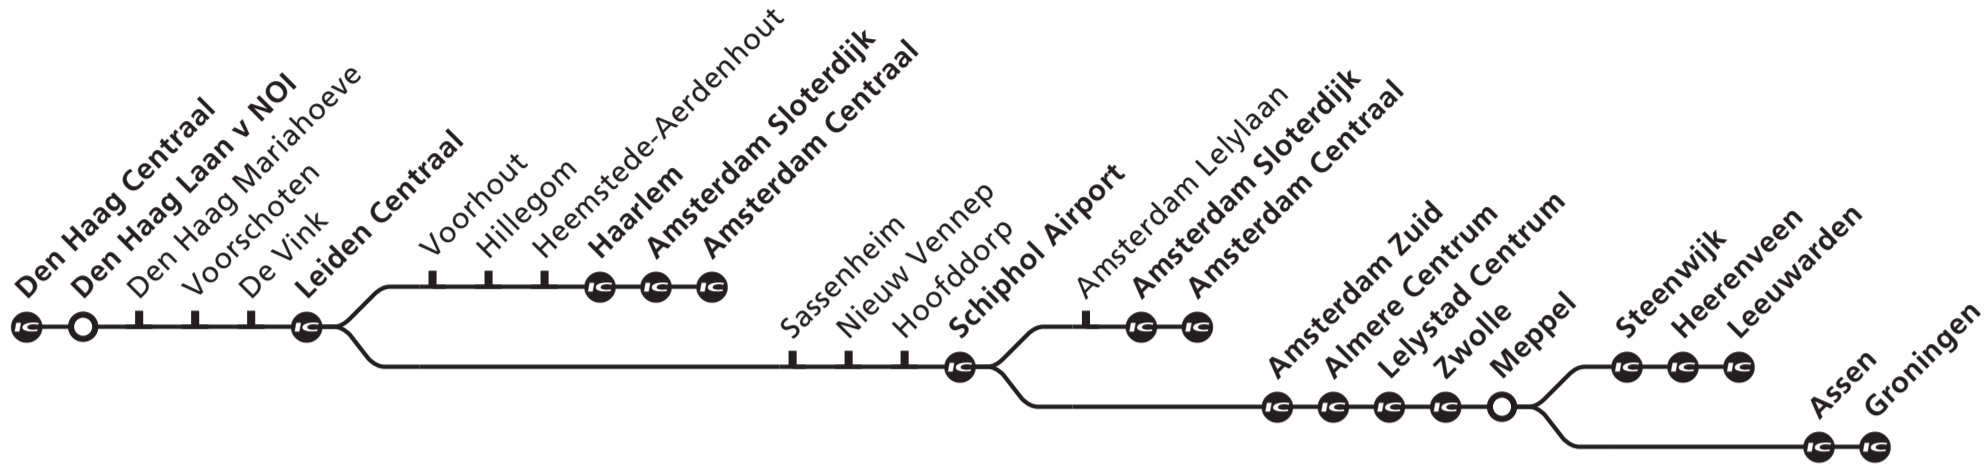

Leiden, Haarlem/Schiphol Airport, Amsterdam, Almere, Zwolle, Leeuwarden/Groningen

Intercity's stoppen alleen op de met aangegeven stations/Intercity-trains only call at stations marked with

Vertrektijd/ Departure	Treinen rijden op/ Trains run on	Spoor/ Platf.	Soort trein/ Transportation	Eindbestemming/ Destination	
5	12 1 ma	6	Sprinter	Amsterdam Centraal via Laan v NOI-Leiden C.-Schiphol Airport-Sloterdijk	
	12 2 di	10	Sprinter	Amsterdam Centraal via Laan v NOI-Leiden C.-Schiphol Airport-Sloterdijk	
	12 3 wo vr	7	Sprinter	Amsterdam Centraal via Laan v NOI-Leiden C.-Schiphol Airport-Sloterdijk	
	12 4 do	8	Sprinter	Amsterdam Centraal via Laan v NOI-Leiden C.-Schiphol Airport-Sloterdijk	
	15 5 za	7	Sprinter	Haarlem via Laan v NOI-Leiden C.	
	21 6 ma di do	7	Sprinter	Haarlem via Laan v NOI-Leiden C.	
	21 7 wo vr	8	Sprinter	Haarlem via Laan v NOI-Leiden C.	
	33 7 ma di	10	Intercity	Groningen via Leiden C.-Schiphol Airport-Almere C.-Lelystad C.	
	33 8 wo do vr	9	Intercity	Groningen via Leiden C.-Schiphol Airport-Almere C.-Lelystad C.	
	39 9 ma di wo do vr	8	Sprinter	Amsterdam Centraal via Laan v NOI-Leiden C.-Schiphol Airport-Sloterdijk	
39 5 za	7	Sprinter	Amsterdam Centraal via Laan v NOI-Leiden C.-Schiphol Airport-Sloterdijk		
51 9 ma di wo do vr	7	Sprinter	Haarlem via Laan v NOI-Leiden C.		
6	03 10 ma wo do vr	9	Intercity	Leeuwarden via Leiden C.-Schiphol Airport-Almere C.-Lelystad C., stopt ook in/also calls at Meppel	
	03 2 di	8	Intercity	Leeuwarden via Leiden C.-Schiphol Airport-Almere C.-Lelystad C., stopt ook in/also calls at Meppel	
	03 5 za	10	Intercity	Leeuwarden via Leiden C.-Schiphol Airport-Almere C.-Lelystad C., stopt ook in/also calls at Meppel	
	09 1 ma	6	Sprinter	Amsterdam Centraal via Laan v NOI-Leiden C.-Schiphol Airport-Sloterdijk	
	09 2 di	9	Sprinter	Amsterdam Centraal via Laan v NOI-Leiden C.-Schiphol Airport-Sloterdijk	
	09 11 wo do vr	8	Sprinter	Amsterdam Centraal via Laan v NOI-Leiden C.-Schiphol Airport-Sloterdijk	
	09 5 za	7	Sprinter	Amsterdam Centraal via Laan v NOI-Leiden C.-Schiphol Airport-Sloterdijk	
	18 9 ma di wo do vr	10	Intercity	Amsterdam Centraal via Leiden C.-Haarlem-Sloterdijk, stopt ook in/also calls at Heemstede-A.	
	21 9 ma di wo do vr	7	Sprinter	Haarlem via Laan v NOI-Leiden C.	
	33 12 ma di wo do vr za	9	Intercity	Groningen via Leiden C.-Schiphol Airport-Almere C.-Lelystad C.	
39 12 ma di wo do vr za	8	Sprinter	Amsterdam Centraal via Laan v NOI-Leiden C.-Schiphol Airport-Sloterdijk		
39 18 zo	7	Sprinter	Amsterdam Centraal via Laan v NOI-Leiden C.-Schiphol Airport-Sloterdijk		
48 9 ma di wo do vr	9	Intercity	Amsterdam Centraal via Leiden C.-Haarlem-Sloterdijk, stopt ook in/also calls at Heemstede-A.		
51 9 ma di wo do vr	7	Sprinter	Haarlem via Laan v NOI-Leiden C.		
7	03 ma di wo do vr za zo	10	Intercity	Leeuwarden via Leiden C.-Schiphol Airport-Almere C.-Lelystad C., stopt ook in/also calls at Meppel	
	09 ma di wo do vr za zo	8	Sprinter	Amsterdam Centraal via Laan v NOI-Leiden C.-Schiphol Airport-Sloterdijk	
	18 9 ma di wo do vr	10	Intercity	Amsterdam Centraal via Leiden C.-Haarlem-Sloterdijk, stopt ook in/also calls at Heemstede-A.	
	21 9 ma di wo do vr	7	Sprinter	Haarlem via Laan v NOI-Leiden C.	
	33 ma di wo do vr za zo	9	Intercity	Groningen via Leiden C.-Schiphol Airport-Almere C.-Lelystad C.	
	39 ma di wo do vr za zo	8	Sprinter	Amsterdam Centraal via Laan v NOI-Leiden C.-Schiphol Airport-Sloterdijk	
	48 9 ma di wo do vr	9	Intercity	Amsterdam Centraal via Leiden C.-Haarlem-Sloterdijk, stopt ook in/also calls at Heemstede-A.	
	51 9 ma di wo do vr	7	Sprinter	Haarlem via Laan v NOI-Leiden C.	
	8	03 ma di wo do vr za zo	10	Intercity	Leeuwarden via Leiden C.-Schiphol Airport-Almere C.-Lelystad C., stopt ook in/also calls at Meppel
		09 ma di wo do vr za zo	8	Sprinter	Amsterdam Centraal via Laan v NOI-Leiden C.-Schiphol Airport-Sloterdijk
18 9 ma di wo do vr		10	Intercity	Amsterdam Centraal via Leiden C.-Haarlem-Sloterdijk, stopt ook in/also calls at Heemstede-A.	
18 5 za		9	Intercity	Amsterdam Centraal via Leiden C.-Haarlem-Sloterdijk, stopt ook in/also calls at Heemstede-A.	
21 9 ma di wo do vr		7	Sprinter	Haarlem via Laan v NOI-Leiden C.	
33 ma di wo do vr za zo		9	Intercity	Groningen via Leiden C.-Schiphol Airport-Almere C.-Lelystad C.	
39 ma di wo do vr za zo		8	Sprinter	Amsterdam Centraal via Laan v NOI-Leiden C.-Schiphol Airport-Sloterdijk	
48 12 ma di wo do vr za		9	Intercity	Amsterdam Centraal via Leiden C.-Haarlem-Sloterdijk, stopt ook in/also calls at Heemstede-A.	
51 9 ma di wo do vr		7	Sprinter	Haarlem via Laan v NOI-Leiden C.	
9		03 ma di wo do vr za zo	10	Intercity	Leeuwarden via Leiden C.-Schiphol Airport-Almere C.-Lelystad C., stopt ook in/also calls at Meppel
	09 ma di wo do vr za zo	8	Sprinter	Amsterdam Centraal via Laan v NOI-Leiden C.-Schiphol Airport-Sloterdijk	
	18 12 ma di wo do vr za	10	Intercity	Amsterdam Centraal via Leiden C.-Haarlem-Sloterdijk, stopt ook in/also calls at Heemstede-A.	
	21 9 ma di wo do vr	7	Sprinter	Haarlem via Laan v NOI-Leiden C.	
	33 12 ma di wo do vr za zo	9	Intercity	Groningen via Leiden C.-Schiphol Airport-Almere C.-Lelystad C.	
	33 18 zo	7	Intercity	Groningen via Leiden C.-Schiphol Airport-Almere C.-Lelystad C.	
	39 12 ma di wo do vr za	8	Sprinter	Amsterdam Centraal via Laan v NOI-Leiden C.-Schiphol Airport-Sloterdijk	
	39 18 zo	6	Sprinter	Amsterdam Centraal via Laan v NOI-Leiden C.-Schiphol Airport-Sloterdijk	
	48 12 ma di wo do vr za	9	Intercity	Amsterdam Centraal via Leiden C.-Haarlem-Sloterdijk, stopt ook in/also calls at Heemstede-A.	
	51 9 ma di wo do vr	7	Sprinter	Haarlem via Laan v NOI-Leiden C.	