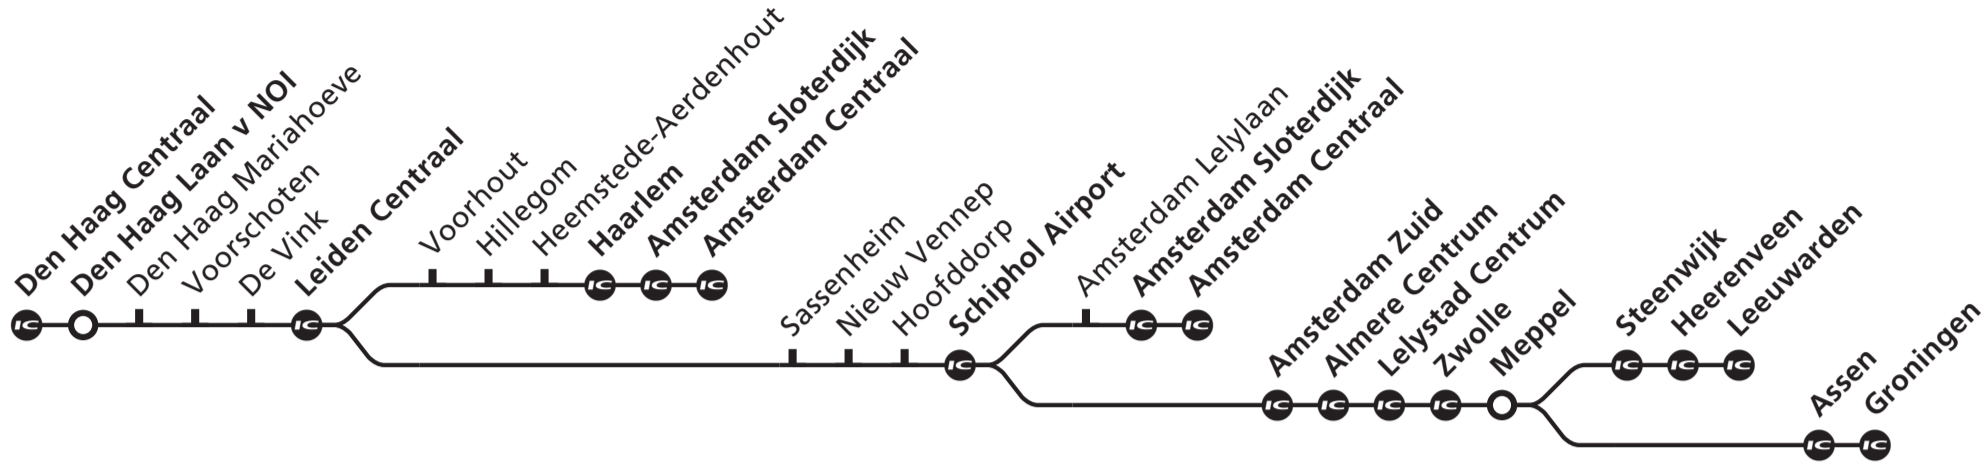

# Leiden, Haarlem/Schiphol Airport, Amsterdam, Almere, Zwolle, Leeuwarden/Groningen

Intercity's stoppen alleen op de met aangegeven stations/Intercity-trains only call at stations marked with

Vertrektijd/ Departure	Treinen rijden op/ Trains run on	Spoor/ Platf.	Soort trein/ Transportation	Eindbestemming/ Destination
<b>5</b>	12 <b>1</b> ma	6	Sprinter	Amsterdam Centraal via Laan v NOI-Leiden C.-Schiphol Airport-Sloterdijk
	12 <b>2</b> di	10	Sprinter	Amsterdam Centraal via Laan v NOI-Leiden C.-Schiphol Airport-Sloterdijk
	12 <b>3</b> wo vr	7	Sprinter	Amsterdam Centraal via Laan v NOI-Leiden C.-Schiphol Airport-Sloterdijk
	12 <b>4</b> do	8	Sprinter	Amsterdam Centraal via Laan v NOI-Leiden C.-Schiphol Airport-Sloterdijk
	15 <b>5</b> za	7	Sprinter	Haarlem via Laan v NOI-Leiden C.
	21 <b>6</b> ma di do	7	Sprinter	Haarlem via Laan v NOI-Leiden C.
	21 <b>7</b> wo vr	8	Sprinter	Haarlem via Laan v NOI-Leiden C.
	33 <b>7</b> ma di	10	Intercity	Groningen via Leiden C.-Schiphol Airport-Almere C.-Lelystad C.
	33 <b>8</b> wo do vr	9	Intercity	Groningen via Leiden C.-Schiphol Airport-Almere C.-Lelystad C.
	39 <b>9</b> ma di wo do vr	8	Sprinter	Amsterdam Centraal via Laan v NOI-Leiden C.-Schiphol Airport-Sloterdijk
39 <b>5</b> za	7	Sprinter	Amsterdam Centraal via Laan v NOI-Leiden C.-Schiphol Airport-Sloterdijk	
51 <b>9</b> ma di wo do vr	7	Sprinter	Haarlem via Laan v NOI-Leiden C.	
<b>6</b>	03 <b>9</b> ma di wo do vr	9	Intercity	Leeuwarden via Leiden C.-Schiphol Airport-Almere C.-Lelystad C., stopt ook in/also calls at Meppel
	03 <b>5</b> za	10	Intercity	Leeuwarden via Leiden C.-Schiphol Airport-Almere C.-Lelystad C., stopt ook in/also calls at Meppel
	09 <b>1</b> ma	6	Sprinter	Amsterdam Centraal via Laan v NOI-Leiden C.-Schiphol Airport-Sloterdijk
	09 <b>10</b> di wo do vr zo	8	Sprinter	Amsterdam Centraal via Laan v NOI-Leiden C.-Schiphol Airport-Sloterdijk
	09 <b>5</b> za	7	Sprinter	Amsterdam Centraal via Laan v NOI-Leiden C.-Schiphol Airport-Sloterdijk
	18 <b>9</b> ma di wo do vr	10	Intercity	Amsterdam Centraal via Leiden C.-Haarlem-Sloterdijk, stopt ook in/also calls at Heemstede-A.
	21 <b>9</b> ma di wo do vr	7	Sprinter	Haarlem via Laan v NOI-Leiden C.
	33 <b>11</b> ma di wo do vr za	9	Intercity	Groningen via Leiden C.-Schiphol Airport-Almere C.-Lelystad C.
	39 <b>11</b> ma di wo do vr za	8	Sprinter	Amsterdam Centraal via Laan v NOI-Leiden C.-Schiphol Airport-Sloterdijk
	39 <b>12</b> zo	7	Sprinter	Amsterdam Centraal via Laan v NOI-Leiden C.-Schiphol Airport-Sloterdijk
48 <b>9</b> ma di wo do vr	9	Intercity	Amsterdam Centraal via Leiden C.-Haarlem-Sloterdijk, stopt ook in/also calls at Heemstede-A.	
51 <b>9</b> ma di wo do vr	7	Sprinter	Haarlem via Laan v NOI-Leiden C.	
<b>7</b>	03 ma di wo do vr za zo	10	Intercity	Leeuwarden via Leiden C.-Schiphol Airport-Almere C.-Lelystad C., stopt ook in/also calls at Meppel
	09 <b>11</b> ma di wo do vr za	8	Sprinter	Amsterdam Centraal via Laan v NOI-Leiden C.-Schiphol Airport-Sloterdijk
	09 <b>12</b> zo	7	Sprinter	Amsterdam Centraal via Laan v NOI-Leiden C.-Schiphol Airport-Sloterdijk
	18 <b>9</b> ma di wo do vr	10	Intercity	Amsterdam Centraal via Leiden C.-Haarlem-Sloterdijk, stopt ook in/also calls at Heemstede-A.
	21 <b>9</b> ma di wo do vr	7	Sprinter	Haarlem via Laan v NOI-Leiden C.
	33 ma di wo do vr za zo	9	Intercity	Groningen via Leiden C.-Schiphol Airport-Almere C.-Lelystad C.
	39 ma di wo do vr za zo	8	Sprinter	Amsterdam Centraal via Laan v NOI-Leiden C.-Schiphol Airport-Sloterdijk
	48 <b>9</b> ma di wo do vr	9	Intercity	Amsterdam Centraal via Leiden C.-Haarlem-Sloterdijk, stopt ook in/also calls at Heemstede-A.
	51 <b>9</b> ma di wo do vr	7	Sprinter	Haarlem via Laan v NOI-Leiden C.
	<b>8</b>	03 ma di wo do vr za zo	10	Intercity
09 ma di wo do vr za zo		8	Sprinter	Amsterdam Centraal via Laan v NOI-Leiden C.-Schiphol Airport-Sloterdijk
18 <b>9</b> ma di wo do vr		10	Intercity	Amsterdam Centraal via Leiden C.-Haarlem-Sloterdijk, stopt ook in/also calls at Heemstede-A.
18 <b>5</b> za		9	Intercity	Amsterdam Centraal via Leiden C.-Haarlem-Sloterdijk, stopt ook in/also calls at Heemstede-A.
21 <b>9</b> ma di wo do vr		7	Sprinter	Haarlem via Laan v NOI-Leiden C.
33 ma di wo do vr za zo		9	Intercity	Groningen via Leiden C.-Schiphol Airport-Almere C.-Lelystad C.
39 ma di wo do vr za zo		8	Sprinter	Amsterdam Centraal via Laan v NOI-Leiden C.-Schiphol Airport-Sloterdijk
48 <b>11</b> ma di wo do vr za		9	Intercity	Amsterdam Centraal via Leiden C.-Haarlem-Sloterdijk, stopt ook in/also calls at Heemstede-A.
51 <b>9</b> ma di wo do vr		7	Sprinter	Haarlem via Laan v NOI-Leiden C.