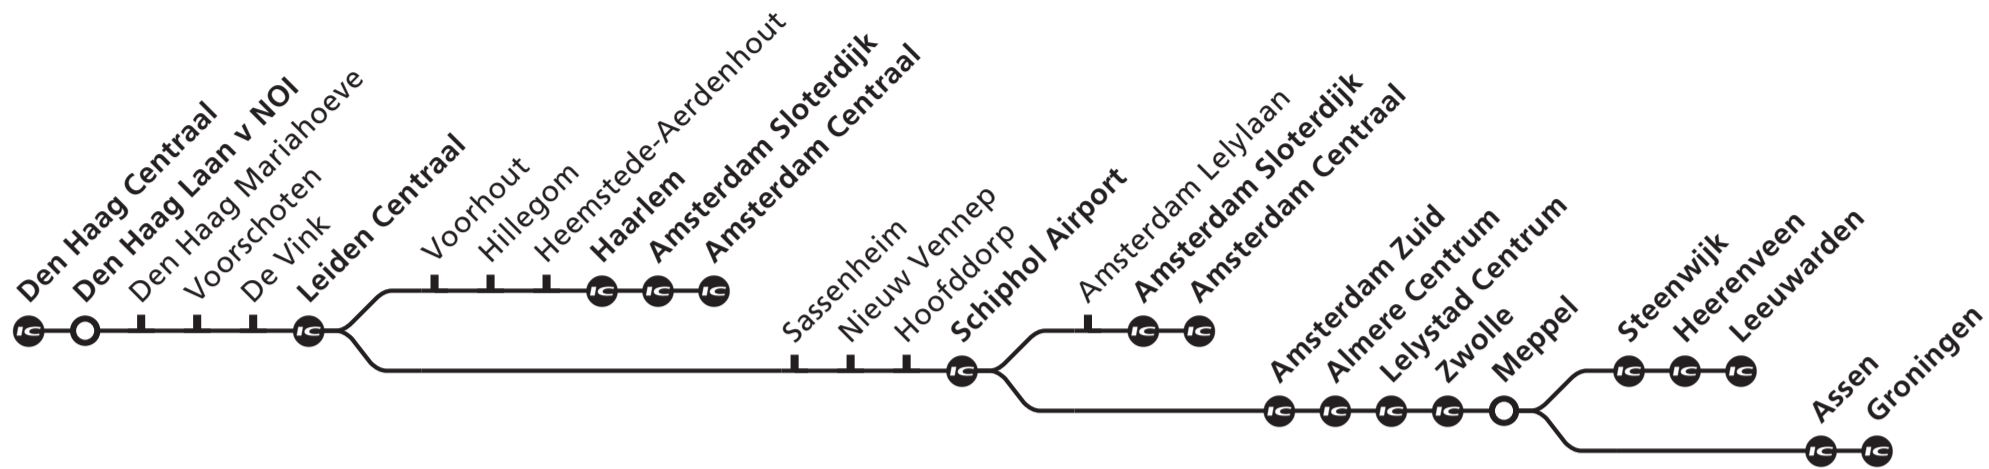

Leiden, Haarlem/Schiphol Airport, Amsterdam, Almere, Zwolle, Leeuwarden/Groningen

Intercity's stoppen alleen op de met aangegeven stations/Intercity-trains only call at stations marked with

Vertrektijd/ Departure	Treinen rijden op/ Trains run on	Spoor/ Platf.	Soort trein/ Transportation	Eindbestemming/ Destination
17 03	ma di wo do vr za zo	10	Intercity	Leeuwarden via Leiden C.-Schiphol Airport-Almere C.-Lelystad C., stopt ook in/also calls at Meppel
09	ma di wo do vr za zo	8	Sprinter	Amsterdam Centraal via Laan v NOI-Leiden C.-Schiphol Airport-Sloterdijk
18	ma di wo do vr za zo	10	Intercity	Amsterdam Centraal via Leiden C.-Haarlem-Sloterdijk, stopt ook in/also calls at Heemstede-A.
21	ma di wo do vr	7	Sprinter	Haarlem via Laan v NOI-Leiden C.
33	ma di wo do vr za zo	9	Intercity	Groningen via Leiden C.-Schiphol Airport-Almere C.-Lelystad C.
39	ma di wo do vr za zo	8	Sprinter	Amsterdam Centraal via Laan v NOI-Leiden C.-Schiphol Airport-Sloterdijk
48	ma di wo do vr za zo	9	Intercity	Amsterdam Centraal via Leiden C.-Haarlem-Sloterdijk, stopt ook in/also calls at Heemstede-A.
51	ma di wo do vr	7	Sprinter	Haarlem via Laan v NOI-Leiden C.
18 03	ma di wo do vr za zo	10	Intercity	Leeuwarden via Leiden C.-Schiphol Airport-Almere C.-Lelystad C., stopt ook in/also calls at Meppel
09	ma di wo do vr za zo	8	Sprinter	Amsterdam Centraal via Laan v NOI-Leiden C.-Schiphol Airport-Sloterdijk
18	ma di wo do vr za zo	10	Intercity	Amsterdam Centraal via Leiden C.-Haarlem-Sloterdijk, stopt ook in/also calls at Heemstede-A.
21	ma di wo do vr	7	Sprinter	Haarlem via Laan v NOI-Leiden C.
33	ma di wo do vr za zo	9	Intercity	Groningen via Leiden C.-Schiphol Airport-Almere C.-Lelystad C.
39	ma di wo do vr za zo	8	Sprinter	Amsterdam Centraal via Laan v NOI-Leiden C.-Schiphol Airport-Sloterdijk
48	ma di wo do vr za zo	9	Intercity	Amsterdam Centraal via Leiden C.-Haarlem-Sloterdijk, stopt ook in/also calls at Heemstede-A.
51	ma di wo do vr	7	Sprinter	Haarlem via Laan v NOI-Leiden C.
19 03	ma di wo do vr za zo	10	Intercity	Leeuwarden via Leiden C.-Schiphol Airport-Almere C.-Lelystad C., stopt ook in/also calls at Meppel
09	ma di wo do vr za zo	8	Sprinter	Amsterdam Centraal via Laan v NOI-Leiden C.-Schiphol Airport-Sloterdijk
09	4 za	7	Sprinter	Amsterdam Centraal via Laan v NOI-Leiden C.-Schiphol Airport-Sloterdijk
18	ma di wo do vr za zo	10	Intercity	Amsterdam Centraal via Leiden C.-Haarlem-Sloterdijk, stopt ook in/also calls at Heemstede-A.
21	ma di wo do vr	7	Sprinter	Haarlem via Laan v NOI-Leiden C.
33	ma di wo do vr za zo	9	Intercity	Groningen via Leiden C.-Schiphol Airport-Almere C.-Lelystad C.
39	ma di wo do vr za zo	8	Sprinter	Amsterdam Centraal via Laan v NOI-Leiden C.-Schiphol Airport-Sloterdijk
48	ma di wo do vr za zo	9	Intercity	Amsterdam Centraal via Leiden C.-Haarlem-Sloterdijk, stopt ook in/also calls at Heemstede-A.
51	ma di wo do vr	7	Sprinter	Haarlem via Laan v NOI-Leiden C.
20 03	5 ma di wo do	9	Intercity	Leeuwarden via Leiden C.-Schiphol Airport-Almere C.-Lelystad C., stopt ook in/also calls at Meppel
03	15 vr zo	10	Intercity	Leeuwarden via Leiden C.-Schiphol Airport-Almere C.-Lelystad C., stopt ook in/also calls at Meppel
03	4 za	7	Intercity	Leeuwarden via Leiden C.-Schiphol Airport-Almere C.-Lelystad C., stopt ook in/also calls at Meppel
09	ma di wo do vr za zo	8	Sprinter	Amsterdam Centraal via Laan v NOI-Leiden C.-Schiphol Airport-Sloterdijk
18	ma di wo do vr za zo	10	Intercity	Amsterdam Centraal via Leiden C.-Haarlem-Sloterdijk, stopt ook in/also calls at Heemstede-A.
33	ma di wo do vr za zo	9	Intercity	Groningen via Leiden C.-Schiphol Airport-Almere C.-Lelystad C.
39	16 ma di wo do vr za zo	8	Sprinter	Amsterdam Centraal via Laan v NOI-Leiden C.-Schiphol Airport-Sloterdijk
39	6 vr	7	Sprinter	Amsterdam Centraal via Laan v NOI-Leiden C.-Schiphol Airport-Sloterdijk
48	ma di wo do vr za zo	9	Intercity	Amsterdam Centraal via Leiden C.-Haarlem-Sloterdijk, stopt ook in/also calls at Heemstede-A.