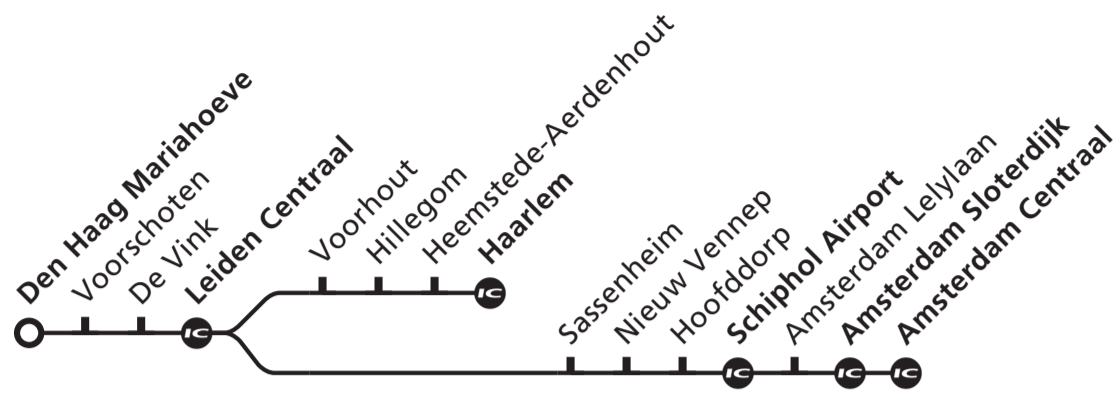

Leiden, Haarlem/Schiphol Airport, Amsterdam

Vertrektijd/ Departure	Treinen rijden op/ Trains run on	Spoor/ Platf.	Soort trein/ Transportation	Eindbestemming/ Destination
5	18 1 ma do vr	4	Sprinter	Amsterdam Centraal via Leiden C.- Schiphol Airport-Sloterdijk
	19 2 di wo	2	Sprinter	Amsterdam Centraal via Leiden C.- Schiphol Airport-Sloterdijk
	21 3 za	4	Sprinter	Haarlem via Leiden C.
	27 4 ma di wo do vr	4	Sprinter	Haarlem via Leiden C.
	45 5 ma di wo do vr za	4	Sprinter	Amsterdam Centraal via Leiden C.- Schiphol Airport-Sloterdijk
57 4 ma di wo do vr	4	Sprinter	Haarlem via Leiden C.	
6	15 ma di wo do vr za zo	4	Sprinter	Amsterdam Centraal via Leiden C.- Schiphol Airport-Sloterdijk
	27 4 ma di wo do vr	4	Sprinter	Haarlem via Leiden C.
	45 ma di wo do vr za zo	4	Sprinter	Amsterdam Centraal via Leiden C.- Schiphol Airport-Sloterdijk
	57 4 ma di wo do vr	4	Sprinter	Haarlem via Leiden C.
7	15 ma di wo do vr za zo	4	Sprinter	Amsterdam Centraal via Leiden C.- Schiphol Airport-Sloterdijk
	27 4 ma di wo do vr	4	Sprinter	Haarlem via Leiden C.
	45 ma di wo do vr za zo	4	Sprinter	Amsterdam Centraal via Leiden C.- Schiphol Airport-Sloterdijk
	57 4 ma di wo do vr	4	Sprinter	Haarlem via Leiden C.
8	15 ma di wo do vr za zo	4	Sprinter	Amsterdam Centraal via Leiden C.- Schiphol Airport-Sloterdijk
	27 4 ma di wo do vr	4	Sprinter	Haarlem via Leiden C.
	45 ma di wo do vr za zo	4	Sprinter	Amsterdam Centraal via Leiden C.- Schiphol Airport-Sloterdijk
	57 4 ma di wo do vr	4	Sprinter	Haarlem via Leiden C.
9	15 ma di wo do vr za zo	4	Sprinter	Amsterdam Centraal via Leiden C.- Schiphol Airport-Sloterdijk
	27 4 ma di wo do vr	4	Sprinter	Haarlem via Leiden C.
	45 ma di wo do vr za zo	4	Sprinter	Amsterdam Centraal via Leiden C.- Schiphol Airport-Sloterdijk
	57 4 ma di wo do vr	4	Sprinter	Haarlem via Leiden C.
10	15 ma di wo do vr za zo	4	Sprinter	Amsterdam Centraal via Leiden C.- Schiphol Airport-Sloterdijk
	27 4 ma di wo do vr	4	Sprinter	Haarlem via Leiden C.
	45 ma di wo do vr za zo	4	Sprinter	Amsterdam Centraal via Leiden C.- Schiphol Airport-Sloterdijk
	57 4 ma di wo do vr	4	Sprinter	Haarlem via Leiden C.
11	15 ma di wo do vr za zo	4	Sprinter	Amsterdam Centraal via Leiden C.- Schiphol Airport-Sloterdijk
	27 4 ma di wo do vr	4	Sprinter	Haarlem via Leiden C.
	45 ma di wo do vr za zo	4	Sprinter	Amsterdam Centraal via Leiden C.- Schiphol Airport-Sloterdijk
	57 4 ma di wo do vr	4	Sprinter	Haarlem via Leiden C.
12	15 ma di wo do vr za zo	4	Sprinter	Amsterdam Centraal via Leiden C.- Schiphol Airport-Sloterdijk
	27 4 ma di wo do vr	4	Sprinter	Haarlem via Leiden C.
	45 ma di wo do vr za zo	4	Sprinter	Amsterdam Centraal via Leiden C.- Schiphol Airport-Sloterdijk
	57 4 ma di wo do vr	4	Sprinter	Haarlem via Leiden C.
13	15 ma di wo do vr za zo	4	Sprinter	Amsterdam Centraal via Leiden C.- Schiphol Airport-Sloterdijk
	27 4 ma di wo do vr	4	Sprinter	Haarlem via Leiden C.
	45 ma di wo do vr za zo	4	Sprinter	Amsterdam Centraal via Leiden C.- Schiphol Airport-Sloterdijk
	57 4 ma di wo do vr	4	Sprinter	Haarlem via Leiden C.
14	15 ma di wo do vr za zo	4	Sprinter	Amsterdam Centraal via Leiden C.- Schiphol Airport-Sloterdijk
	27 4 ma di wo do vr	4	Sprinter	Haarlem via Leiden C.
	45 ma di wo do vr za zo	4	Sprinter	Amsterdam Centraal via Leiden C.- Schiphol Airport-Sloterdijk
	57 4 ma di wo do vr	4	Sprinter	Haarlem via Leiden C.
15	15 ma di wo do vr za zo	4	Sprinter	Amsterdam Centraal via Leiden C.- Schiphol Airport-Sloterdijk
	27 4 ma di wo do vr	4	Sprinter	Haarlem via Leiden C.
	45 ma di wo do vr za zo	4	Sprinter	Amsterdam Centraal via Leiden C.- Schiphol Airport-Sloterdijk
	57 4 ma di wo do vr	4	Sprinter	Haarlem via Leiden C.