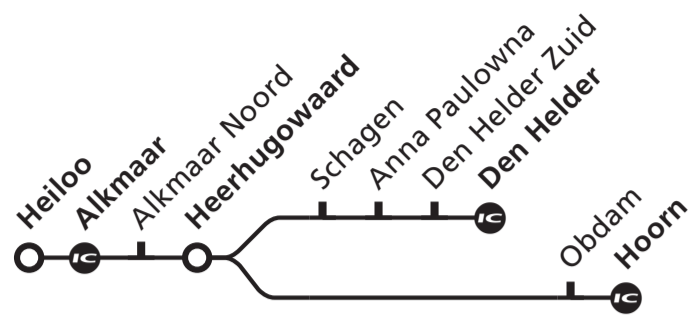

# Alkmaar, Den Helder/ Hoorn

Intercity's stoppen alleen op de met aangegeven stations/Intercity-trains only call at stations marked with

Vertrektijd/ Departure	Treinen rijden op/ Trains run on	Spoor/ Platf.	Soort trein/ Transportation	Eindbestemming/ Destination
<b>5</b> 56 57	<b>1</b> di wo <b>2</b> do vr	1	Sprinter Sprinter	<b>Alkmaar</b> <b>Alkmaar</b>
<b>6</b> 00 22 40	<b>3</b> ma <b>4</b> ma di wo do vr <b>4</b> ma di wo do vr	1	Sprinter Sprinter Intercity	<b>Alkmaar</b> <b>Alkmaar</b> <b>Den Helder</b> via Alkmaar, stopt op alle tussengelegen stations
52	<b>5</b> za	1	Sprinter	<b>Alkmaar</b>
<b>7</b> 06 10	<b>4</b> ma di wo do vr <b>4</b> ma di wo do vr	1	Sprinter Intercity	<b>Hoorn</b> via Alkmaar-Heerhugowaard <b>Den Helder</b> via Alkmaar, stopt op alle tussengelegen stations
22 36 40	<b>6</b> za zo <b>7</b> ma di wo do vr za ma di wo do vr za zo	1	Sprinter Sprinter Intercity	<b>Alkmaar</b> <b>Hoorn</b> via Alkmaar-Heerhugowaard <b>Den Helder</b> via Alkmaar, stopt op alle tussengelegen stations
<b>8</b> 06 10	<b>7</b> ma di wo do vr za ma di wo do vr za zo	1	Sprinter Intercity	<b>Hoorn</b> via Alkmaar-Heerhugowaard <b>Den Helder</b> via Alkmaar, stopt op alle tussengelegen stations
22 36 36 40	<b>8</b> zo <b>7</b> ma di wo do vr za <b>7</b> ma di wo do vr za ma di wo do vr za zo	1	Sprinter Sprinter Sprinter Intercity	<b>Alkmaar</b> <b>Hoorn</b> via Alkmaar-Heerhugowaard <b>Alkmaar</b> <b>Den Helder</b> via Alkmaar, stopt op alle tussengelegen stations
<b>9</b> 06 10	ma di wo do vr za zo ma di wo do vr za zo	1	Sprinter Intercity	<b>Hoorn</b> via Alkmaar-Heerhugowaard <b>Den Helder</b> via Alkmaar, stopt op alle tussengelegen stations
36 40	ma di wo do vr za zo ma di wo do vr za zo	1	Sprinter Intercity	<b>Hoorn</b> via Alkmaar-Heerhugowaard <b>Den Helder</b> via Alkmaar, stopt op alle tussengelegen stations
<b>10</b> 06 10	ma di wo do vr za zo ma di wo do vr za zo	1	Sprinter Intercity	<b>Hoorn</b> via Alkmaar-Heerhugowaard <b>Den Helder</b> via Alkmaar, stopt op alle tussengelegen stations
36 40	ma di wo do vr za zo ma di wo do vr za zo	1	Sprinter Intercity	<b>Hoorn</b> via Alkmaar-Heerhugowaard <b>Den Helder</b> via Alkmaar, stopt op alle tussengelegen stations
<b>11</b> 06 10	ma di wo do vr za zo ma di wo do vr za zo	1	Sprinter Intercity	<b>Hoorn</b> via Alkmaar-Heerhugowaard <b>Den Helder</b> via Alkmaar, stopt op alle tussengelegen stations
36 40	ma di wo do vr za zo ma di wo do vr za zo	1	Sprinter Intercity	<b>Hoorn</b> via Alkmaar-Heerhugowaard <b>Den Helder</b> via Alkmaar, stopt op alle tussengelegen stations
<b>12</b> 06 10	ma di wo do vr za zo ma di wo do vr za zo	1	Sprinter Intercity	<b>Hoorn</b> via Alkmaar-Heerhugowaard <b>Den Helder</b> via Alkmaar, stopt op alle tussengelegen stations
36 40	ma di wo do vr za zo ma di wo do vr za zo	1	Sprinter Intercity	<b>Hoorn</b> via Alkmaar-Heerhugowaard <b>Den Helder</b> via Alkmaar, stopt op alle tussengelegen stations
<b>13</b> 06 10	ma di wo do vr za zo ma di wo do vr za zo	1	Sprinter Intercity	<b>Hoorn</b> via Alkmaar-Heerhugowaard <b>Den Helder</b> via Alkmaar, stopt op alle tussengelegen stations
36 40	ma di wo do vr za zo ma di wo do vr za zo	1	Sprinter Intercity	<b>Hoorn</b> via Alkmaar-Heerhugowaard <b>Den Helder</b> via Alkmaar, stopt op alle tussengelegen stations
<b>14</b> 06 10	ma di wo do vr za zo ma di wo do vr za zo	1	Sprinter Intercity	<b>Hoorn</b> via Alkmaar-Heerhugowaard <b>Den Helder</b> via Alkmaar, stopt op alle tussengelegen stations
36 40	ma di wo do vr za zo ma di wo do vr za zo	1	Sprinter Intercity	<b>Hoorn</b> via Alkmaar-Heerhugowaard <b>Den Helder</b> via Alkmaar, stopt op alle tussengelegen stations
<b>15</b> 06 10	ma di wo do vr za zo ma di wo do vr za zo	1	Sprinter Intercity	<b>Hoorn</b> via Alkmaar-Heerhugowaard <b>Den Helder</b> via Alkmaar, stopt op alle tussengelegen stations
36 40	ma di wo do vr za zo ma di wo do vr za zo	1	Sprinter Intercity	<b>Hoorn</b> via Alkmaar-Heerhugowaard <b>Den Helder</b> via Alkmaar, stopt op alle tussengelegen stations