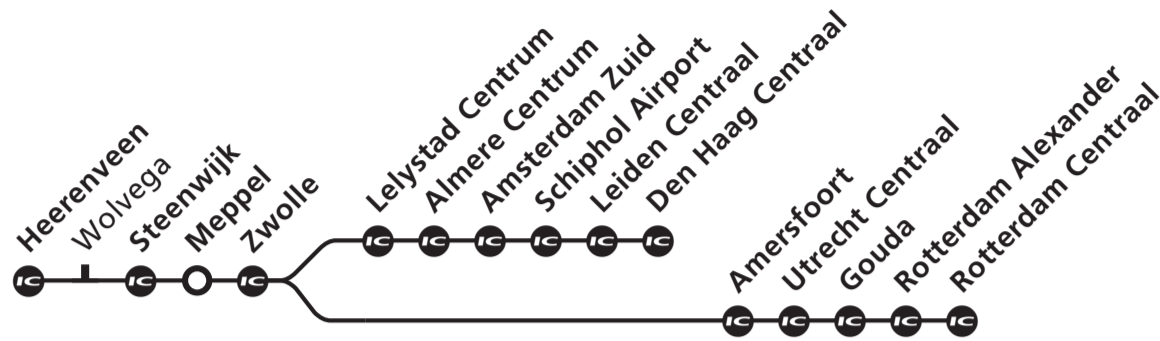

# Meppel, Zwolle Almere, Schiphol Airport, Den Haag Amersfoort, Utrecht, Rotterdam

Vertrektijd/ Departure	Treinen rijden op/ Trains run on	Spoor/ Platf.	Soort trein/ Transportation	Eindbestemming/ Destination
<b>5</b> 29	<b>1</b> ma di wo do vr	3	Intercity	Den Haag Centraal via Zwolle-Lelystad C.-Almere C.-Schiphol Airport, stopt ook in Wolvega en Meppel
<b>6</b> 02	<b>1</b> ma di wo do vr	3	Intercity	Rotterdam Centraal via Zwolle-Amersfoort-Utrecht C.-Gouda, stopt ook in Meppel
29	<b>1</b> ma di wo do vr	3	Intercity	Den Haag Centraal via Zwolle-Lelystad C.-Almere C.-Schiphol Airport, stopt ook in Wolvega en Meppel
40	<b>1</b> ma di wo do vr	3	Sprinter	Meppel
<b>7</b> 02	<b>2</b> ma di wo do vr za	3	Intercity	Rotterdam Centraal via Zwolle-Amersfoort-Utrecht C.-Gouda, stopt ook in Meppel
10	<b>2</b> ma di wo do vr za	3	Sprinter	Meppel
29	<b>3</b> zo	3	Intercity	Den Haag Centraal via Zwolle-Lelystad C.-Almere C.-Schiphol Airport, stopt ook in Wolvega en Meppel
31	<b>4</b> za	3	Intercity	Den Haag Centraal via Zwolle-Lelystad C.-Almere C.-Schiphol Airport, stopt ook in Meppel
32	<b>1</b> ma di wo do vr	3	Intercity	Den Haag Centraal via Zwolle-Lelystad C.-Almere C.-Schiphol Airport, stopt ook in Meppel
40	<b>2</b> ma di wo do vr za	3	Sprinter	Meppel
58	<b>3</b> zo	3	Intercity	Rotterdam Centraal via Zwolle-Amersfoort-Utrecht C.-Gouda, stopt ook in Wolvega en Meppel
<b>8</b> 02	<b>2</b> ma di wo do vr za	3	Intercity	Rotterdam Centraal via Zwolle-Amersfoort-Utrecht C.-Gouda, stopt ook in Meppel
10	<b>1</b> ma di wo do vr	3	Sprinter	Meppel
29	<b>3</b> zo	3	Intercity	Den Haag Centraal via Zwolle-Lelystad C.-Almere C.-Schiphol Airport, stopt ook in Wolvega en Meppel
32	<b>2</b> ma di wo do vr za	3	Intercity	Den Haag Centraal via Zwolle-Lelystad C.-Almere C.-Schiphol Airport, stopt ook in Meppel
40	ma di wo do vr za zo	3	Sprinter	Meppel
<b>9</b> 02	ma di wo do vr za zo	3	Intercity	Rotterdam Centraal via Zwolle-Amersfoort-Utrecht C.-Gouda, stopt ook in Meppel
10	<b>1</b> ma di wo do vr	3	Sprinter	Meppel
32	ma di wo do vr za zo	3	Intercity	Den Haag Centraal via Zwolle-Lelystad C.-Almere C.-Schiphol Airport, stopt ook in Meppel
40	ma di wo do vr za zo	3	Sprinter	Meppel
<b>10</b> 02	ma di wo do vr za zo	3	Intercity	Rotterdam Centraal via Zwolle-Amersfoort-Utrecht C.-Gouda, stopt ook in Meppel
10	<b>1</b> ma di wo do vr	3	Sprinter	Meppel
32	ma di wo do vr za zo	3	Intercity	Den Haag Centraal via Zwolle-Lelystad C.-Almere C.-Schiphol Airport, stopt ook in Meppel
40	ma di wo do vr za zo	3	Sprinter	Meppel
<b>11</b> 02	ma di wo do vr za zo	3	Intercity	Rotterdam Centraal via Zwolle-Amersfoort-Utrecht C.-Gouda, stopt ook in Meppel
10	<b>1</b> ma di wo do vr	3	Sprinter	Meppel
32	ma di wo do vr za zo	3	Intercity	Den Haag Centraal via Zwolle-Lelystad C.-Almere C.-Schiphol Airport, stopt ook in Meppel
40	ma di wo do vr za zo	3	Sprinter	Meppel
<b>12</b> 02	ma di wo do vr za zo	3	Intercity	Rotterdam Centraal via Zwolle-Amersfoort-Utrecht C.-Gouda, stopt ook in Meppel
10	<b>1</b> ma di wo do vr	3	Sprinter	Meppel
32	ma di wo do vr za zo	3	Intercity	Den Haag Centraal via Zwolle-Lelystad C.-Almere C.-Schiphol Airport, stopt ook in Meppel
40	ma di wo do vr za zo	3	Sprinter	Meppel
<b>13</b> 02	ma di wo do vr za zo	3	Intercity	Rotterdam Centraal via Zwolle-Amersfoort-Utrecht C.-Gouda, stopt ook in Meppel
10	<b>1</b> ma di wo do vr	3	Sprinter	Meppel
32	ma di wo do vr za zo	3	Intercity	Den Haag Centraal via Zwolle-Lelystad C.-Almere C.-Schiphol Airport, stopt ook in Meppel
40	ma di wo do vr za zo	3	Sprinter	Meppel