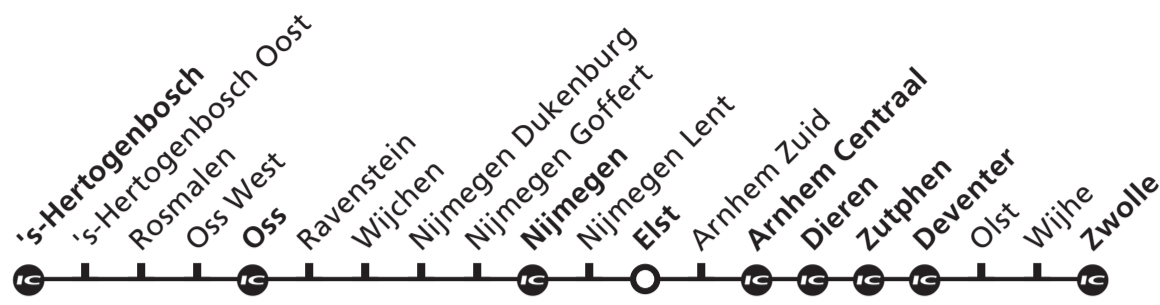

# Nijmegen, Arnhem, Zwolle

Intercity's stoppen alleen op de met aangegeven stations/Intercity-trains only call at stations marked with

Vertrektijd/ Departure	Treinen rijden op/ Trains run on	Spoor/ Platf.	Soort trein/ Transportation	Eindbestemming/ Destination
<b>5</b> 32	<b>1</b> ma di wo do vr	1	Sprinter	Arnhem Centraal via Oss-Nijmegen-Elst
<b>6</b> 02	<b>1</b> ma di wo do vr	1	Sprinter	Arnhem Centraal via Oss-Nijmegen-Elst
24	<b>1</b> ma di wo do vr	1	Intercity	Zwolle via Oss-Nijmegen-Arnhem C-Zutphen, stopt ook in Olst en Wijhe
32	<b>1</b> ma di wo do vr	3a	Sprinter	Arnhem Centraal via Oss-Nijmegen-Elst
42	<b>1</b> ma di wo do vr	1	Sprinter	Oss, stopt niet in Hertogenbosch O., Rosmalen en Oss West
54	<b>1</b> ma di wo do vr	1	Intercity	Zwolle via Oss-Nijmegen-Arnhem C-Zutphen, stopt ook in Olst en Wijhe
<b>7</b> 02	<b>1</b> ma di wo do vr	4a	Sprinter	Arnhem Centraal via Oss-Nijmegen-Elst
02	<b>2</b> za	1	Sprinter	Arnhem Centraal via Oss-Nijmegen-Elst
12	<b>1</b> ma di wo do vr	1	Sprinter	Oss, stopt niet in Hertogenbosch O., Rosmalen en Oss West
24	<b>E</b> ma di wo do vr za	1	Intercity	Zwolle via Oss-Nijmegen-Arnhem C-Zutphen, stopt ook in Olst en Wijhe
32	<b>1</b> ma di wo do vr	4a	Sprinter	Arnhem Centraal via Oss-Nijmegen-Elst
32	<b>4</b> za zo	1	Sprinter	Arnhem Centraal via Oss-Nijmegen-Elst
42	<b>1</b> ma di wo do vr	1	Sprinter	Oss, stopt niet in Hertogenbosch O., Rosmalen en Oss West
54	ma di wo do vr za zo	1	Intercity	Zwolle via Oss-Nijmegen-Arnhem C-Zutphen, stopt ook in Olst en Wijhe
<b>8</b> 02	<b>1</b> ma di wo do vr	4a	Sprinter	Arnhem Centraal via Oss-Nijmegen-Elst
02	<b>2</b> za	1	Sprinter	Arnhem Centraal via Oss-Nijmegen-Elst
12	<b>1</b> ma di wo do vr	1	Sprinter	Oss, stopt niet in Hertogenbosch O., Rosmalen en Oss West
24	ma di wo do vr za zo	1	Intercity	Zwolle via Oss-Nijmegen-Arnhem C-Zutphen, stopt ook in Olst en Wijhe
32	<b>1</b> ma di wo do vr	4a	Sprinter	Arnhem Centraal via Oss-Nijmegen-Elst
32	<b>4</b> za zo	1	Sprinter	Arnhem Centraal via Oss-Nijmegen-Elst
54	ma di wo do vr za zo	1	Intercity	Zwolle via Oss-Nijmegen-Arnhem C-Zutphen, stopt ook in Olst en Wijhe
<b>9</b> 02	<b>E</b> ma di wo do vr za	1	Sprinter	Arnhem Centraal via Oss-Nijmegen-Elst
24	ma di wo do vr za zo	1	Intercity	Zwolle via Oss-Nijmegen-Arnhem C-Zutphen, stopt ook in Olst en Wijhe
32	ma di wo do vr za zo	1	Sprinter	Arnhem Centraal via Oss-Nijmegen-Elst
54	ma di wo do vr za zo	1	Intercity	Zwolle via Oss-Nijmegen-Arnhem C-Zutphen, stopt ook in Olst en Wijhe
<b>10</b> 02	<b>E</b> ma di wo do vr za	1	Sprinter	Arnhem Centraal via Oss-Nijmegen-Elst
24	ma di wo do vr za zo	1	Intercity	Zwolle via Oss-Nijmegen-Arnhem C-Zutphen, stopt ook in Olst en Wijhe
32	ma di wo do vr za zo	1	Sprinter	Arnhem Centraal via Oss-Nijmegen-Elst
54	ma di wo do vr za zo	1	Intercity	Zwolle via Oss-Nijmegen-Arnhem C-Zutphen, stopt ook in Olst en Wijhe
<b>11</b> 02	<b>E</b> ma di wo do vr za	1	Sprinter	Arnhem Centraal via Oss-Nijmegen-Elst
24	ma di wo do vr za zo	1	Intercity	Zwolle via Oss-Nijmegen-Arnhem C-Zutphen, stopt ook in Olst en Wijhe
32	ma di wo do vr za zo	1	Sprinter	Arnhem Centraal via Oss-Nijmegen-Elst
54	ma di wo do vr za zo	1	Intercity	Zwolle via Oss-Nijmegen-Arnhem C-Zutphen, stopt ook in Olst en Wijhe
<b>12</b> 02	<b>E</b> ma di wo do vr za	1	Sprinter	Arnhem Centraal via Oss-Nijmegen-Elst
24	ma di wo do vr za zo	1	Intercity	Zwolle via Oss-Nijmegen-Arnhem C-Zutphen, stopt ook in Olst en Wijhe
32	ma di wo do vr za zo	1	Sprinter	Arnhem Centraal via Oss-Nijmegen-Elst
54	ma di wo do vr za zo	1	Intercity	Zwolle via Oss-Nijmegen-Arnhem C-Zutphen, stopt ook in Olst en Wijhe
<b>13</b> 02	<b>E</b> ma di wo do vr za	1	Sprinter	Arnhem Centraal via Oss-Nijmegen-Elst
24	ma di wo do vr za zo	1	Intercity	Zwolle via Oss-Nijmegen-Arnhem C-Zutphen, stopt ook in Olst en Wijhe
32	ma di wo do vr za zo	1	Sprinter	Arnhem Centraal via Oss-Nijmegen-Elst
54	ma di wo do vr za zo	1	Intercity	Zwolle via Oss-Nijmegen-Arnhem C-Zutphen, stopt ook in Olst en Wijhe
<b>14</b> 02	<b>E</b> ma di wo do vr za	1	Sprinter	Arnhem Centraal via Oss-Nijmegen-Elst
24	ma di wo do vr za zo	1	Intercity	Zwolle via Oss-Nijmegen-Arnhem C-Zutphen, stopt ook in Olst en Wijhe
32	ma di wo do vr za zo	1	Sprinter	Arnhem Centraal via Oss-Nijmegen-Elst
54	ma di wo do vr za zo	1	Intercity	Zwolle via Oss-Nijmegen-Arnhem C-Zutphen, stopt ook in Olst en Wijhe
<b>15</b> 02	<b>E</b> ma di wo do vr za	1	Sprinter	Arnhem Centraal via Oss-Nijmegen-Elst
24	ma di wo do vr za zo	1	Intercity	Zwolle via Oss-Nijmegen-Arnhem C-Zutphen, stopt ook in Olst en Wijhe
32	ma di wo do vr za zo	1	Sprinter	Arnhem Centraal via Oss-Nijmegen-Elst
54	ma di wo do vr za zo	1	Intercity	Zwolle via Oss-Nijmegen-Arnhem C-Zutphen, stopt ook in Olst en Wijhe