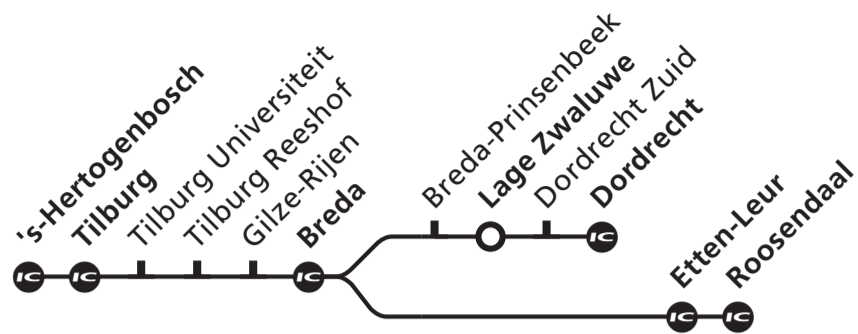

Tilburg, Breda, Dordrecht/Roosendaal

Intercity's stoppen alleen op de met aangegeven stations/Intercity-trains only call at stations marked with

Vertrektijd/ Departure	Treinen rijden op/ Trains run on	Spoor/ Platf.	Soort trein/ Transportation	Eindbestemming/ Destination
6	03 1 ma di wo do	7b	Sprinter	Dordrecht via Tilburg-Breda-Lage Zwaluwe
	03 2 vr	7a	Sprinter	Dordrecht via Tilburg-Breda-Lage Zwaluwe
	12 3 ma di wo	6b	Intercity	Roosendaal via Tilburg-Breda-Etten-Leur
	12 4 do	3b	Intercity	Roosendaal via Tilburg-Breda-Etten-Leur
	12 2 vr	6a	Intercity	Roosendaal via Tilburg-Breda-Etten-Leur
	33 5 ma di wo do vr	7b	Sprinter	Dordrecht via Tilburg-Breda-Lage Zwaluwe
42 5 ma di wo do vr	7a	Intercity	Roosendaal via Tilburg-Breda-Etten-Leur	
7	03 6 ma di wo do vr za	7b	Sprinter	Dordrecht via Tilburg-Breda-Lage Zwaluwe
	12 5 ma di wo do vr	7a	Intercity	Roosendaal via Tilburg-Breda-Etten-Leur
	12 7 za	6b	Intercity	Roosendaal via Tilburg-Breda-Etten-Leur
	33 6 ma di wo do vr za	7a	Sprinter	Dordrecht via Tilburg-Breda-Lage Zwaluwe
	42 5 ma di wo do vr	7a	Intercity	Roosendaal via Tilburg-Breda-Etten-Leur
	42 7 za	7b	Intercity	Roosendaal via Tilburg-Breda-Etten-Leur
42 8 zo	6b	Intercity	Roosendaal via Tilburg-Breda-Etten-Leur	
8	03 ma di wo do vr za zo	7a	Sprinter	Dordrecht via Tilburg-Breda-Lage Zwaluwe
	12 9 ma	7	Intercity	Roosendaal via Tilburg-Breda-Etten-Leur
	12 10 di wo do vr	7b	Intercity	Roosendaal via Tilburg-Breda-Etten-Leur
	12 11 za	7a	Intercity	Roosendaal via Tilburg-Breda-Etten-Leur
	12 8 zo	6b	Intercity	Roosendaal via Tilburg-Breda-Etten-Leur
	33 ma di wo do vr za zo	7a	Sprinter	Dordrecht via Tilburg-Breda-Lage Zwaluwe
42 5 ma di wo do vr	7b	Intercity	Roosendaal via Tilburg-Breda-Etten-Leur	
42 11 za zo	7a	Intercity	Roosendaal via Tilburg-Breda-Etten-Leur	
9	03 ma di wo do vr za zo	7a	Sprinter	Dordrecht via Tilburg-Breda-Lage Zwaluwe
	12 5 ma di wo do vr	7b	Intercity	Roosendaal via Tilburg-Breda-Etten-Leur
	12 11 za zo	7a	Intercity	Roosendaal via Tilburg-Breda-Etten-Leur
	33 ma di wo do vr za zo	7b	Sprinter	Dordrecht via Tilburg-Breda-Lage Zwaluwe
	42 12 ma za	7b	Intercity	Roosendaal via Tilburg-Breda-Etten-Leur
	42 18 di wo do vr zo	7a	Intercity	Roosendaal via Tilburg-Breda-Etten-Leur
10	03 ma di wo do vr za zo	7b	Sprinter	Dordrecht via Tilburg-Breda-Lage Zwaluwe
	12 14 ma di wo do vr zo	7a	Intercity	Roosendaal via Tilburg-Breda-Etten-Leur
	12 7 za	7b	Intercity	Roosendaal via Tilburg-Breda-Etten-Leur
	33 6 ma di wo do vr za	7b	Sprinter	Dordrecht via Tilburg-Breda-Lage Zwaluwe
	33 8 zo	4b	Sprinter	Dordrecht via Tilburg-Breda-Lage Zwaluwe
	42 14 ma di wo do vr zo	7a	Intercity	Roosendaal via Tilburg-Breda-Etten-Leur
42 7 za	7b	Intercity	Roosendaal via Tilburg-Breda-Etten-Leur	
11	03 ma di wo do vr za zo	7b	Sprinter	Dordrecht via Tilburg-Breda-Lage Zwaluwe
	12 14 ma di wo do vr zo	7a	Intercity	Roosendaal via Tilburg-Breda-Etten-Leur
	12 7 za	7b	Intercity	Roosendaal via Tilburg-Breda-Etten-Leur
	33 6 ma di wo do vr za	7b	Sprinter	Dordrecht via Tilburg-Breda-Lage Zwaluwe
	33 8 zo	4b	Sprinter	Dordrecht via Tilburg-Breda-Lage Zwaluwe
	42 15 ma di wo do za	7b	Intercity	Roosendaal via Tilburg-Breda-Etten-Leur
42 16 vr zo	7a	Intercity	Roosendaal via Tilburg-Breda-Etten-Leur	
12	03 ma di wo do vr za zo	7b	Sprinter	Dordrecht via Tilburg-Breda-Lage Zwaluwe
	12 6 ma di wo do vr za	7b	Intercity	Roosendaal via Tilburg-Breda-Etten-Leur
	12 8 zo	7a	Intercity	Roosendaal via Tilburg-Breda-Etten-Leur
	33 6 ma di wo do vr za	7b	Sprinter	Dordrecht via Tilburg-Breda-Lage Zwaluwe
	33 8 zo	4b	Sprinter	Dordrecht via Tilburg-Breda-Lage Zwaluwe
	42 6 ma di wo do vr za	7b	Intercity	Roosendaal via Tilburg-Breda-Etten-Leur
42 8 zo	7a	Intercity	Roosendaal via Tilburg-Breda-Etten-Leur	
13	03 ma di wo do vr za zo	7b	Sprinter	Dordrecht via Tilburg-Breda-Lage Zwaluwe
	12 6 ma di wo do vr za	7b	Intercity	Roosendaal via Tilburg-Breda-Etten-Leur
	12 8 zo	7a	Intercity	Roosendaal via Tilburg-Breda-Etten-Leur
	33 6 ma di wo do vr za	7b	Sprinter	Dordrecht via Tilburg-Breda-Lage Zwaluwe
	33 8 zo	4b	Sprinter	Dordrecht via Tilburg-Breda-Lage Zwaluwe
	42 6 ma di wo do vr za	7b	Intercity	Roosendaal via Tilburg-Breda-Etten-Leur
42 8 zo	7a	Intercity	Roosendaal via Tilburg-Breda-Etten-Leur	