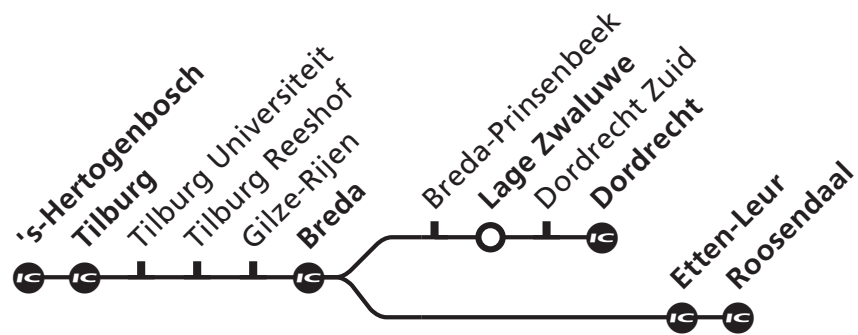

Tilburg, Breda, Dordrecht/Roosendaal

Intercity's stoppen alleen op de met aangegeven stations/Intercity-trains only call at stations marked with

Vertrektijd/ Departure	Treinen rijden op/ Trains run on	Spoor/ Platf.	Soort trein/ Transportation	Eindbestemming/ Destination
6	03 1 ma di wo do	7b	Sprinter	Dordrecht via Tilburg-Breda-Lage Zwaluwe
	03 2 vr	7a	Sprinter	Dordrecht via Tilburg-Breda-Lage Zwaluwe
	12 3 ma di wo	6b	Intercity	Roosendaal via Tilburg-Breda-Etten-Leur
	12 4 do	3b	Intercity	Roosendaal via Tilburg-Breda-Etten-Leur
	12 2 vr	6a	Intercity	Roosendaal via Tilburg-Breda-Etten-Leur
	33 5 ma di wo do vr	7b	Sprinter	Dordrecht via Tilburg-Breda-Lage Zwaluwe
42 5 ma di wo do vr	7a	Intercity	Roosendaal via Tilburg-Breda-Etten-Leur	
7	03 6 ma di wo do vr za	7b	Sprinter	Dordrecht via Tilburg-Breda-Lage Zwaluwe
	12 5 ma di wo do vr	7a	Intercity	Roosendaal via Tilburg-Breda-Etten-Leur
	12 7 za	6b	Intercity	Roosendaal via Tilburg-Breda-Etten-Leur
	33 6 ma di wo do vr za	7a	Sprinter	Dordrecht via Tilburg-Breda-Lage Zwaluwe
	42 5 ma di wo do vr	7a	Intercity	Roosendaal via Tilburg-Breda-Etten-Leur
	42 7 za	7b	Intercity	Roosendaal via Tilburg-Breda-Etten-Leur
	42 8 zo	6b	Intercity	Roosendaal via Tilburg-Breda-Etten-Leur
	8	03 ma di wo do vr za zo	7a	Sprinter
12 9 ma		7	Intercity	Roosendaal via Tilburg-Breda-Etten-Leur
12 10 di wo do vr		7b	Intercity	Roosendaal via Tilburg-Breda-Etten-Leur
12 7 za		7a	Intercity	Roosendaal via Tilburg-Breda-Etten-Leur
12 8 zo		6b	Intercity	Roosendaal via Tilburg-Breda-Etten-Leur
33 ma di wo do vr za zo		7a	Sprinter	Dordrecht via Tilburg-Breda-Lage Zwaluwe
42 5 ma di wo do vr		7b	Intercity	Roosendaal via Tilburg-Breda-Etten-Leur
42 11 za zo		7a	Intercity	Roosendaal via Tilburg-Breda-Etten-Leur
9	03 ma di wo do vr za zo	7a	Sprinter	Dordrecht via Tilburg-Breda-Lage Zwaluwe
	12 5 ma di wo do vr	7b	Intercity	Roosendaal via Tilburg-Breda-Etten-Leur
	12 11 za zo	7a	Intercity	Roosendaal via Tilburg-Breda-Etten-Leur
	33 ma di wo do vr za zo	7b	Sprinter	Dordrecht via Tilburg-Breda-Lage Zwaluwe
	42 12 ma za	7b	Intercity	Roosendaal via Tilburg-Breda-Etten-Leur
42 18 di wo do vr zo	7a	Intercity	Roosendaal via Tilburg-Breda-Etten-Leur	
10	03 ma di wo do vr za zo	7b	Sprinter	Dordrecht via Tilburg-Breda-Lage Zwaluwe
	12 14 ma di wo do vr zo	7a	Intercity	Roosendaal via Tilburg-Breda-Etten-Leur
	12 7 za	7b	Intercity	Roosendaal via Tilburg-Breda-Etten-Leur
	33 6 ma di wo do vr za	7b	Sprinter	Dordrecht via Tilburg-Breda-Lage Zwaluwe
	33 8 zo	4b	Sprinter	Dordrecht via Tilburg-Breda-Lage Zwaluwe
	42 14 ma di wo do vr zo	7a	Intercity	Roosendaal via Tilburg-Breda-Etten-Leur
	42 7 za	7b	Intercity	Roosendaal via Tilburg-Breda-Etten-Leur
11	03 ma di wo do vr za zo	7b	Sprinter	Dordrecht via Tilburg-Breda-Lage Zwaluwe
	12 14 ma di wo do vr zo	7a	Intercity	Roosendaal via Tilburg-Breda-Etten-Leur
	12 7 za	7b	Intercity	Roosendaal via Tilburg-Breda-Etten-Leur
	33 6 ma di wo do vr za	7b	Sprinter	Dordrecht via Tilburg-Breda-Lage Zwaluwe
	33 8 zo	4b	Sprinter	Dordrecht via Tilburg-Breda-Lage Zwaluwe
	42 15 ma di wo do za	7b	Intercity	Roosendaal via Tilburg-Breda-Etten-Leur
	42 16 vr zo	7a	Intercity	Roosendaal via Tilburg-Breda-Etten-Leur
12	03 ma di wo do vr za zo	7b	Sprinter	Dordrecht via Tilburg-Breda-Lage Zwaluwe
	12 6 ma di wo do vr za	7b	Intercity	Roosendaal via Tilburg-Breda-Etten-Leur
	12 8 zo	7a	Intercity	Roosendaal via Tilburg-Breda-Etten-Leur
	33 6 ma di wo do vr za	7b	Sprinter	Dordrecht via Tilburg-Breda-Lage Zwaluwe
	33 8 zo	4b	Sprinter	Dordrecht via Tilburg-Breda-Lage Zwaluwe
	42 6 ma di wo do vr za	7b	Intercity	Roosendaal via Tilburg-Breda-Etten-Leur
	42 8 zo	7a	Intercity	Roosendaal via Tilburg-Breda-Etten-Leur
13	03 ma di wo do vr za zo	7b	Sprinter	Dordrecht via Tilburg-Breda-Lage Zwaluwe
	12 6 ma di wo do vr za	7b	Intercity	Roosendaal via Tilburg-Breda-Etten-Leur
	12 8 zo	7a	Intercity	Roosendaal via Tilburg-Breda-Etten-Leur
	33 6 ma di wo do vr za	7b	Sprinter	Dordrecht via Tilburg-Breda-Lage Zwaluwe
	33 8 zo	4b	Sprinter	Dordrecht via Tilburg-Breda-Lage Zwaluwe
	42 6 ma di wo do vr za	7b	Intercity	Roosendaal via Tilburg-Breda-Etten-Leur
	42 8 zo	7a	Intercity	Roosendaal via Tilburg-Breda-Etten-Leur
14	03 ma di wo do vr za zo	7b	Sprinter	Dordrecht via Tilburg-Breda-Lage Zwaluwe
	12 6 ma di wo do vr za	7b	Intercity	Roosendaal via Tilburg-Breda-Etten-Leur
	12 8 zo	7a	Intercity	Roosendaal via Tilburg-Breda-Etten-Leur
	33 6 ma di wo do vr za	7b	Sprinter	Dordrecht via Tilburg-Breda-Lage Zwaluwe
	33 8 zo	4b	Sprinter	Dordrecht via Tilburg-Breda-Lage Zwaluwe
	42 6 ma di wo do vr za	7b	Intercity	Roosendaal via Tilburg-Breda-Etten-Leur
	42 8 zo	7a	Intercity	Roosendaal via Tilburg-Breda-Etten-Leur