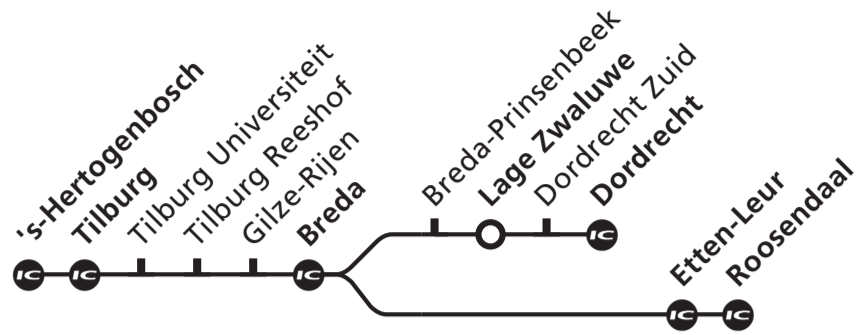

# Tilburg, Breda, Dordrecht/Roosendaal

Intercity's stoppen alleen op de met aangegeven stations/Intercity-trains only call at stations marked with

Vertrektijd/ Departure	Treinen rijden op/ Trains run on	Spoor/ Platf.	Soort trein/ Transportation	Eindbestemming/ Destination
<b>6</b>	03 <b>1</b> ma di wo do	<b>7b</b>	Sprinter	Dordrecht via Tilburg-Breda-Lage Zwaluwe
	03 <b>2</b> vr	<b>7a</b>	Sprinter	Dordrecht via Tilburg-Breda-Lage Zwaluwe
	12 <b>3</b> ma di wo	<b>6b</b>	Intercity	Roosendaal via Tilburg-Breda-Etten-Leur
	12 <b>4</b> do	<b>3b</b>	Intercity	Roosendaal via Tilburg-Breda-Etten-Leur
	12 <b>2</b> vr	<b>6a</b>	Intercity	Roosendaal via Tilburg-Breda-Etten-Leur
	33 <b>5</b> ma di wo do vr	<b>7b</b>	Sprinter	Dordrecht via Tilburg-Breda-Lage Zwaluwe
42 <b>5</b> ma di wo do vr	<b>7b</b>	Intercity	Roosendaal via Tilburg-Breda-Etten-Leur	
<b>7</b>	03 <b>6</b> ma di wo do vr za	<b>7b</b>	Sprinter	Dordrecht via Tilburg-Breda-Lage Zwaluwe
	12 <b>5</b> ma di wo do vr	<b>7b</b>	Intercity	Roosendaal via Tilburg-Breda-Etten-Leur
	12 <b>7</b> za	<b>6b</b>	Intercity	Roosendaal via Tilburg-Breda-Etten-Leur
	33 <b>6</b> ma di wo do vr za	<b>7a</b>	Sprinter	Dordrecht via Tilburg-Breda-Lage Zwaluwe
	42 <b>6</b> ma di wo do vr za	<b>7b</b>	Intercity	Roosendaal via Tilburg-Breda-Etten-Leur
	42 <b>8</b> zo	<b>6b</b>	Intercity	Roosendaal via Tilburg-Breda-Etten-Leur
<b>8</b>	03 ma di wo do vr za zo	<b>7a</b>	Sprinter	Dordrecht via Tilburg-Breda-Lage Zwaluwe
	12 <b>6</b> ma di wo do vr za	<b>7b</b>	Intercity	Roosendaal via Tilburg-Breda-Etten-Leur
	12 <b>8</b> zo	<b>6b</b>	Intercity	Roosendaal via Tilburg-Breda-Etten-Leur
	33 ma di wo do vr za zo	<b>7a</b>	Sprinter	Dordrecht via Tilburg-Breda-Lage Zwaluwe
	42 <b>6</b> ma di wo do vr za	<b>7b</b>	Intercity	Roosendaal via Tilburg-Breda-Etten-Leur
	42 <b>8</b> zo	<b>7a</b>	Intercity	Roosendaal via Tilburg-Breda-Etten-Leur
<b>9</b>	03 ma di wo do vr za zo	<b>7a</b>	Sprinter	Dordrecht via Tilburg-Breda-Lage Zwaluwe
	12 <b>6</b> ma di wo do vr za	<b>7b</b>	Intercity	Roosendaal via Tilburg-Breda-Etten-Leur
	12 <b>8</b> zo	<b>7a</b>	Intercity	Roosendaal via Tilburg-Breda-Etten-Leur
	33 <b>6</b> ma di wo do vr za	<b>7b</b>	Sprinter	Dordrecht via Tilburg-Breda-Lage Zwaluwe
	33 <b>8</b> zo	<b>4b</b>	Sprinter	Dordrecht via Tilburg-Breda-Lage Zwaluwe
	42 <b>9</b> ma za	<b>7b</b>	Intercity	Roosendaal via Tilburg-Breda-Etten-Leur
42 <b>10</b> di wo do vr zo	<b>7a</b>	Intercity	Roosendaal via Tilburg-Breda-Etten-Leur	
<b>10</b>	03 ma di wo do vr za zo	<b>7b</b>	Sprinter	Dordrecht via Tilburg-Breda-Lage Zwaluwe
	12 <b>11</b> ma di wo do vr zo	<b>7a</b>	Intercity	Roosendaal via Tilburg-Breda-Etten-Leur
	12 <b>7</b> za	<b>7b</b>	Intercity	Roosendaal via Tilburg-Breda-Etten-Leur
	33 <b>6</b> ma di wo do vr za	<b>7b</b>	Sprinter	Dordrecht via Tilburg-Breda-Lage Zwaluwe
	33 <b>8</b> zo	<b>4b</b>	Sprinter	Dordrecht via Tilburg-Breda-Lage Zwaluwe
	42 <b>11</b> ma di wo do vr zo	<b>7a</b>	Intercity	Roosendaal via Tilburg-Breda-Etten-Leur
42 <b>7</b> za	<b>7b</b>	Intercity	Roosendaal via Tilburg-Breda-Etten-Leur	
<b>11</b>	03 ma di wo do vr za zo	<b>7b</b>	Sprinter	Dordrecht via Tilburg-Breda-Lage Zwaluwe
	12 <b>11</b> ma di wo do vr zo	<b>7a</b>	Intercity	Roosendaal via Tilburg-Breda-Etten-Leur
	12 <b>7</b> za	<b>7b</b>	Intercity	Roosendaal via Tilburg-Breda-Etten-Leur
	33 <b>6</b> ma di wo do vr za	<b>7b</b>	Sprinter	Dordrecht via Tilburg-Breda-Lage Zwaluwe
	33 <b>8</b> zo	<b>4b</b>	Sprinter	Dordrecht via Tilburg-Breda-Lage Zwaluwe
	42 <b>12</b> ma di wo do za	<b>7b</b>	Intercity	Roosendaal via Tilburg-Breda-Etten-Leur
42 <b>18</b> vr zo	<b>7a</b>	Intercity	Roosendaal via Tilburg-Breda-Etten-Leur	
<b>12</b>	03 ma di wo do vr za zo	<b>7b</b>	Sprinter	Dordrecht via Tilburg-Breda-Lage Zwaluwe
	12 <b>6</b> ma di wo do vr za	<b>7b</b>	Intercity	Roosendaal via Tilburg-Breda-Etten-Leur
	12 <b>8</b> zo	<b>7a</b>	Intercity	Roosendaal via Tilburg-Breda-Etten-Leur
	33 <b>6</b> ma di wo do vr za	<b>7b</b>	Sprinter	Dordrecht via Tilburg-Breda-Lage Zwaluwe
	33 <b>8</b> zo	<b>4b</b>	Sprinter	Dordrecht via Tilburg-Breda-Lage Zwaluwe
	42 <b>6</b> ma di wo do vr za	<b>7b</b>	Intercity	Roosendaal via Tilburg-Breda-Etten-Leur
42 <b>8</b> zo	<b>7a</b>	Intercity	Roosendaal via Tilburg-Breda-Etten-Leur	
<b>13</b>	03 ma di wo do vr za zo	<b>7b</b>	Sprinter	Dordrecht via Tilburg-Breda-Lage Zwaluwe
	12 <b>6</b> ma di wo do vr za	<b>7b</b>	Intercity	Roosendaal via Tilburg-Breda-Etten-Leur
	12 <b>8</b> zo	<b>7a</b>	Intercity	Roosendaal via Tilburg-Breda-Etten-Leur
	33 <b>6</b> ma di wo do vr za	<b>7b</b>	Sprinter	Dordrecht via Tilburg-Breda-Lage Zwaluwe
	33 <b>8</b> zo	<b>4b</b>	Sprinter	Dordrecht via Tilburg-Breda-Lage Zwaluwe
	42 <b>6</b> ma di wo do vr za	<b>7b</b>	Intercity	Roosendaal via Tilburg-Breda-Etten-Leur
42 <b>8</b> zo	<b>7a</b>	Intercity	Roosendaal via Tilburg-Breda-Etten-Leur	
<b>14</b>	03 ma di wo do vr za zo	<b>7b</b>	Sprinter	Dordrecht via Tilburg-Breda-Lage Zwaluwe
	12 <b>6</b> ma di wo do vr za	<b>7b</b>	Intercity	Roosendaal via Tilburg-Breda-Etten-Leur
	12 <b>8</b> zo	<b>7a</b>	Intercity	Roosendaal via Tilburg-Breda-Etten-Leur
	33 <b>6</b> ma di wo do vr za	<b>7b</b>	Sprinter	Dordrecht via Tilburg-Breda-Lage Zwaluwe
	33 <b>8</b> zo	<b>4b</b>	Sprinter	Dordrecht via Tilburg-Breda-Lage Zwaluwe
	42 <b>6</b> ma di wo do vr za	<b>7b</b>	Intercity	Roosendaal via Tilburg-Breda-Etten-Leur
42 <b>8</b> zo	<b>7a</b>	Intercity	Roosendaal via Tilburg-Breda-Etten-Leur	