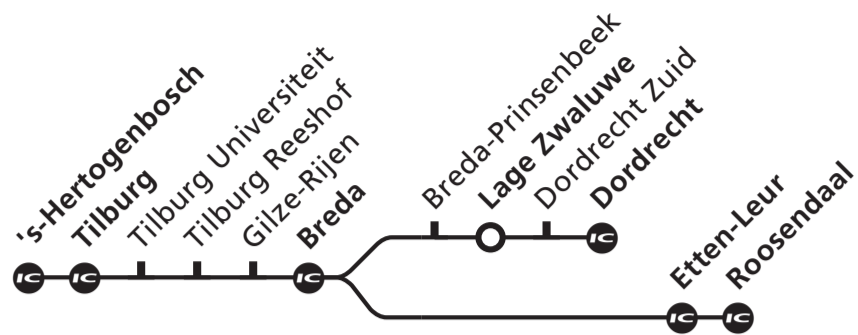

Tilburg, Breda, Dordrecht/Roosendaal

Intercity's stoppen alleen op de met aangegeven stations/Intercity-trains only call at stations marked with

Vertrektijd/ Departure	Treinen rijden op/ Trains run on	Spoor/ Platf.	Soort trein/ Transportation	Eindbestemming/ Destination
6	03 1 ma di wo do	7	Sprinter	Dordrecht via Tilburg-Breda-Lage Zwaluwe
	03 2 vr	7a	Sprinter	Dordrecht via Tilburg-Breda-Lage Zwaluwe
	12 3 ma di wo	6	Intercity	Roosendaal via Tilburg-Breda-Etten-Leur
	12 4 do	3b	Intercity	Roosendaal via Tilburg-Breda-Etten-Leur
	12 2 vr	6a	Intercity	Roosendaal via Tilburg-Breda-Etten-Leur
	33 5 ma di wo do vr	7	Sprinter	Dordrecht via Tilburg-Breda-Lage Zwaluwe
42 5 ma di wo do vr	7a	Intercity	Roosendaal via Tilburg-Breda-Etten-Leur	
7	03 6 ma di wo do vr za	7	Sprinter	Dordrecht via Tilburg-Breda-Lage Zwaluwe
	12 5 ma di wo do vr	7a	Intercity	Roosendaal via Tilburg-Breda-Etten-Leur
	12 7 za	6	Intercity	Roosendaal via Tilburg-Breda-Etten-Leur
	33 6 ma di wo do vr za	7a	Sprinter	Dordrecht via Tilburg-Breda-Lage Zwaluwe
	42 5 ma di wo do vr	7a	Intercity	Roosendaal via Tilburg-Breda-Etten-Leur
	42 7 za	7	Intercity	Roosendaal via Tilburg-Breda-Etten-Leur
42 8 zo	6	Intercity	Roosendaal via Tilburg-Breda-Etten-Leur	
8	03 ma di wo do vr za zo	7a	Sprinter	Dordrecht via Tilburg-Breda-Lage Zwaluwe
	12 5 ma di wo do vr	7	Intercity	Roosendaal via Tilburg-Breda-Etten-Leur
	12 7 za	7a	Intercity	Roosendaal via Tilburg-Breda-Etten-Leur
	12 8 zo	6	Intercity	Roosendaal via Tilburg-Breda-Etten-Leur
	33 ma di wo do vr za zo	7a	Sprinter	Dordrecht via Tilburg-Breda-Lage Zwaluwe
	42 5 ma di wo do vr	7	Intercity	Roosendaal via Tilburg-Breda-Etten-Leur
42 9 za zo	7a	Intercity	Roosendaal via Tilburg-Breda-Etten-Leur	
9	03 ma di wo do vr za zo	7a	Sprinter	Dordrecht via Tilburg-Breda-Lage Zwaluwe
	12 5 ma di wo do vr	7	Intercity	Roosendaal via Tilburg-Breda-Etten-Leur
	12 9 za zo	7a	Intercity	Roosendaal via Tilburg-Breda-Etten-Leur
	33 ma di wo do vr za zo	7	Sprinter	Dordrecht via Tilburg-Breda-Lage Zwaluwe
	42 10 ma za	7	Intercity	Roosendaal via Tilburg-Breda-Etten-Leur
	42 11 di wo do vr zo	7a	Intercity	Roosendaal via Tilburg-Breda-Etten-Leur
10	03 ma di wo do vr za zo	7	Sprinter	Dordrecht via Tilburg-Breda-Lage Zwaluwe
	12 12 ma di wo do vr zo	7a	Intercity	Roosendaal via Tilburg-Breda-Etten-Leur
	12 7 za	7	Intercity	Roosendaal via Tilburg-Breda-Etten-Leur
	33 6 ma di wo do vr za	7	Sprinter	Dordrecht via Tilburg-Breda-Lage Zwaluwe
	33 8 zo	4b	Sprinter	Dordrecht via Tilburg-Breda-Lage Zwaluwe
	42 12 ma di wo do vr zo	7a	Intercity	Roosendaal via Tilburg-Breda-Etten-Leur
42 7 za	7	Intercity	Roosendaal via Tilburg-Breda-Etten-Leur	
11	03 ma di wo do vr za zo	7	Sprinter	Dordrecht via Tilburg-Breda-Lage Zwaluwe
	12 12 ma di wo do vr zo	7a	Intercity	Roosendaal via Tilburg-Breda-Etten-Leur
	12 7 za	7	Intercity	Roosendaal via Tilburg-Breda-Etten-Leur
	33 6 ma di wo do vr za	7	Sprinter	Dordrecht via Tilburg-Breda-Lage Zwaluwe
	33 8 zo	4b	Sprinter	Dordrecht via Tilburg-Breda-Lage Zwaluwe
	42 18 ma di wo do za	7	Intercity	Roosendaal via Tilburg-Breda-Etten-Leur
42 14 vr zo	7a	Intercity	Roosendaal via Tilburg-Breda-Etten-Leur	
12	03 ma di wo do vr za zo	7	Sprinter	Dordrecht via Tilburg-Breda-Lage Zwaluwe
	12 6 ma di wo do vr za	7	Intercity	Roosendaal via Tilburg-Breda-Etten-Leur
	12 8 zo	7a	Intercity	Roosendaal via Tilburg-Breda-Etten-Leur
	33 6 ma di wo do vr za	7	Sprinter	Dordrecht via Tilburg-Breda-Lage Zwaluwe
	33 8 zo	4b	Sprinter	Dordrecht via Tilburg-Breda-Lage Zwaluwe
	42 6 ma di wo do vr za	7	Intercity	Roosendaal via Tilburg-Breda-Etten-Leur
42 8 zo	7a	Intercity	Roosendaal via Tilburg-Breda-Etten-Leur	
13	03 ma di wo do vr za zo	7	Sprinter	Dordrecht via Tilburg-Breda-Lage Zwaluwe
	12 6 ma di wo do vr za	7	Intercity	Roosendaal via Tilburg-Breda-Etten-Leur
	12 8 zo	7a	Intercity	Roosendaal via Tilburg-Breda-Etten-Leur
	33 6 ma di wo do vr za	7	Sprinter	Dordrecht via Tilburg-Breda-Lage Zwaluwe
	33 8 zo	4b	Sprinter	Dordrecht via Tilburg-Breda-Lage Zwaluwe
	42 6 ma di wo do vr za	7	Intercity	Roosendaal via Tilburg-Breda-Etten-Leur
42 8 zo	7a	Intercity	Roosendaal via Tilburg-Breda-Etten-Leur	
14	03 ma di wo do vr za zo	7	Sprinter	Dordrecht via Tilburg-Breda-Lage Zwaluwe
	12 6 ma di wo do vr za	7	Intercity	Roosendaal via Tilburg-Breda-Etten-Leur
	12 8 zo	7a	Intercity	Roosendaal via Tilburg-Breda-Etten-Leur
	33 6 ma di wo do vr za	7	Sprinter	Dordrecht via Tilburg-Breda-Lage Zwaluwe
	33 8 zo	4b	Sprinter	Dordrecht via Tilburg-Breda-Lage Zwaluwe
	42 6 ma di wo do vr za	7	Intercity	Roosendaal via Tilburg-Breda-Etten-Leur
42 8 zo	7a	Intercity	Roosendaal via Tilburg-Breda-Etten-Leur	