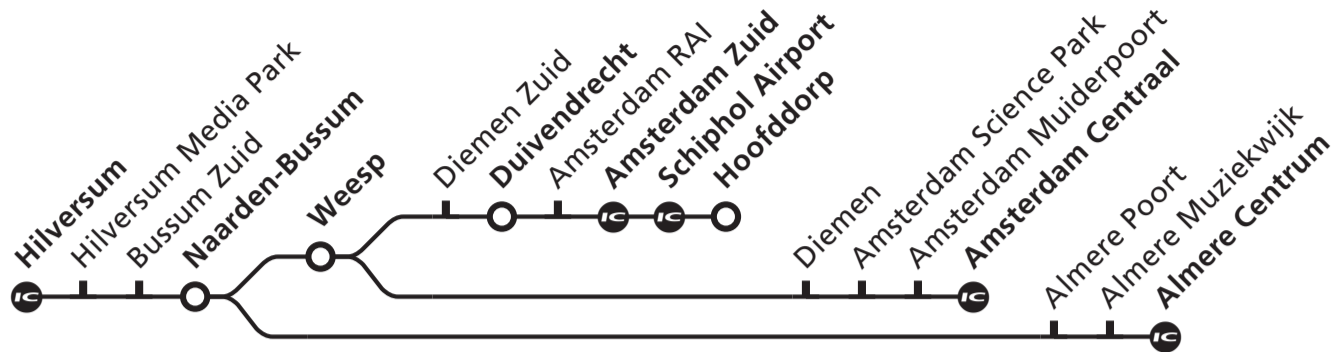

Almere

Amsterdam/Schiphol Airport, Hoofddorp

Intercity's stoppen alleen op de met aangegeven stations/Intercity-trains only call at stations marked with

Vertrektijd/ Departure	Treinen rijden op/ Trains run on	Spoor/ Platf.	Soort trein/ Transportation	Eindbestemming/ Destination
5	02 ma di wo do vr za zo	5	Sprinter	Amsterdam Centraal via Naarden-Bussum-Weesp
	15 1 ma di wo do vr	5	Sprinter	Amsterdam Centraal via Naarden-Bussum-Weesp
	31 ma di wo do vr za zo	4	Sprinter	Hoofddorp via Naarden-Bussum-Weesp-Duivendrecht-Schiphol Airport
45 1 ma di wo do vr	5	Sprinter	Amsterdam Centraal via Naarden-Bussum-Weesp	
6	01 ma di wo do vr za zo	4	Sprinter	Hoofddorp via Naarden-Bussum-Weesp-Duivendrecht-Schiphol Airport
	15 1 ma di wo do vr	5	Sprinter	Amsterdam Centraal via Naarden-Bussum-Weesp
	23 1 ma di wo do vr	5	Intercity	Schiphol Airport via Amsterdam Zuid, stopt ook in/also calls at Duivendrecht
	31 ma di wo do vr za zo	4	Sprinter	Hoofddorp via Naarden-Bussum-Weesp-Duivendrecht-Schiphol Airport
	39 1 ma di wo do vr	5	Intercity	Amsterdam Centraal
	42 1 ma di wo do vr	4	Sprinter	Almere Centrum via Naarden-Bussum, stopt niet in/does not call at Media Park en/and Bussum Zuid
	45 ma di wo do vr za zo	5	Sprinter	Amsterdam Centraal via Naarden-Bussum-Weesp
	53 2 ma di wo do vr za	5	Intercity	Schiphol Airport via Amsterdam Zuid, stopt ook in/also calls at Duivendrecht
7	01 ma di wo do vr za zo	4	Sprinter	Hoofddorp via Naarden-Bussum-Weesp-Duivendrecht-Schiphol Airport
	09 1 ma di wo do vr	5	Intercity	Amsterdam Centraal
	12 2 ma di wo do vr za	4	Sprinter	Almere Centrum via Naarden-Bussum, stopt niet in/does not call at Media Park en/and Bussum Zuid
	15 ma di wo do vr za zo	5	Sprinter	Amsterdam Centraal via Naarden-Bussum-Weesp
	23 ma di wo do vr za zo	5	Intercity	Schiphol Airport via Amsterdam Zuid, stopt ook in/also calls at Duivendrecht
	31 ma di wo do vr za zo	4	Sprinter	Hoofddorp via Naarden-Bussum-Weesp-Duivendrecht-Schiphol Airport
	39 2 ma di wo do vr za	5	Intercity	Amsterdam Centraal
	42 1 ma di wo do vr	4	Sprinter	Almere Centrum via Naarden-Bussum, stopt niet in/does not call at Media Park en/and Bussum Zuid
45 ma di wo do vr za zo	5	Sprinter	Amsterdam Centraal via Naarden-Bussum-Weesp	
53 ma di wo do vr za zo	5	Intercity	Schiphol Airport via Amsterdam Zuid, stopt ook in/also calls at Duivendrecht	
8	01 ma di wo do vr za zo	4	Sprinter	Hoofddorp via Naarden-Bussum-Weesp-Duivendrecht-Schiphol Airport
	09 2 ma di wo do vr za	5	Intercity	Amsterdam Centraal
	12 2 ma di wo do vr za	4	Sprinter	Almere Centrum via Naarden-Bussum, stopt niet in/does not call at Media Park en/and Bussum Zuid
	15 ma di wo do vr za zo	5	Sprinter	Amsterdam Centraal via Naarden-Bussum-Weesp
	23 ma di wo do vr za zo	5	Intercity	Schiphol Airport via Amsterdam Zuid, stopt ook in/also calls at Duivendrecht
	31 ma di wo do vr za zo	4	Sprinter	Hoofddorp via Naarden-Bussum-Weesp-Duivendrecht-Schiphol Airport
	39 2 ma di wo do vr za	5	Intercity	Amsterdam Centraal
	42 ma di wo do vr za zo	4	Sprinter	Almere Centrum via Naarden-Bussum, stopt niet in/does not call at Media Park en/and Bussum Zuid
45 ma di wo do vr za zo	5	Sprinter	Amsterdam Centraal via Naarden-Bussum-Weesp	
53 ma di wo do vr za zo	5	Intercity	Schiphol Airport via Amsterdam Zuid, stopt ook in/also calls at Duivendrecht	
9	01 ma di wo do vr za zo	4	Sprinter	Hoofddorp via Naarden-Bussum-Weesp-Duivendrecht-Schiphol Airport
	09 ma di wo do vr za zo	5	Intercity	Amsterdam Centraal
	12 2 ma di wo do vr za	4	Sprinter	Almere Centrum via Naarden-Bussum, stopt niet in/does not call at Media Park en/and Bussum Zuid
	15 ma di wo do vr za zo	5	Sprinter	Amsterdam Centraal via Naarden-Bussum-Weesp
	23 ma di wo do vr za zo	5	Intercity	Schiphol Airport via Amsterdam Zuid, stopt ook in/also calls at Duivendrecht
	31 ma di wo do vr za zo	4	Sprinter	Hoofddorp via Naarden-Bussum-Weesp-Duivendrecht-Schiphol Airport
	39 3 ma	5	Intercity	Amsterdam Centraal; Reserveren buitenland <i>aanbevolen/Reservation recommended</i> , <i>Fietsreservering verplicht</i>
	39 4 di wo do vr za zo	5	Intercity	Amsterdam Centraal
42 ma di wo do vr za zo	4	Sprinter	Almere Centrum via Naarden-Bussum, stopt niet in/does not call at Media Park en/and Bussum Zuid	
45 ma di wo do vr za zo	5	Sprinter	Amsterdam Centraal via Naarden-Bussum-Weesp	
53 ma di wo do vr za zo	5	Intercity	Schiphol Airport via Amsterdam Zuid, stopt ook in/also calls at Duivendrecht	