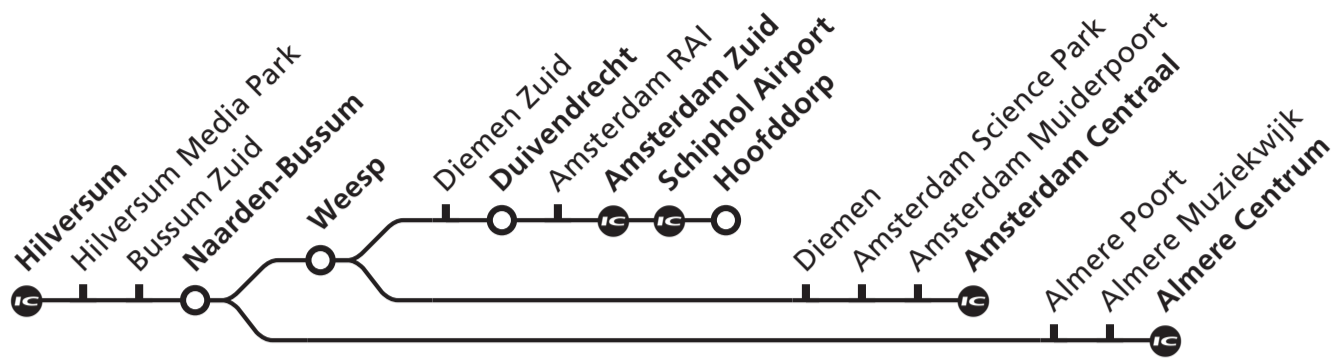

Almere

Amsterdam/Schiphol Airport, Hoofddorp

Intercity's stoppen alleen op de met aangegeven stations/Intercity-trains only call at stations marked with

Vertrektijd/ Departure	Treinen rijden op/ Trains run on	Spoor/ Platf.	Soort trein/ Transportation	Eindbestemming/ Destination
5	02 ma di wo do vr za zo	5	Sprinter	Amsterdam Centraal via Naarden-Bussum-Weesp
	15 1 ma di wo do vr	5	Sprinter	Amsterdam Centraal via Naarden-Bussum-Weesp
	31 ma di wo do vr za zo	4	Sprinter	Hoofddorp via Naarden-Bussum-Weesp-Duivendrecht-Schiphol Airport
45 1 ma di wo do vr	5	Sprinter	Amsterdam Centraal via Naarden-Bussum-Weesp	
6	01 ma di wo do vr za zo	4	Sprinter	Hoofddorp via Naarden-Bussum-Weesp-Duivendrecht-Schiphol Airport
	15 1 ma di wo do vr	5	Sprinter	Amsterdam Centraal via Naarden-Bussum-Weesp
	23 1 ma di wo do vr	5	Intercity	Schiphol Airport via Amsterdam Zuid, stopt ook in/also calls at Duivendrecht
	31 ma di wo do vr za zo	4	Sprinter	Hoofddorp via Naarden-Bussum-Weesp-Duivendrecht-Schiphol Airport
	39 1 ma di wo do vr	5	Intercity	Amsterdam Centraal
	42 1 ma di wo do vr	4	Sprinter	Almere Centrum via Naarden-Bussum, stopt niet in/does not call at Media Park en/and Bussum Zuid
45 ma di wo do vr za zo	5	Sprinter	Amsterdam Centraal via Naarden-Bussum-Weesp	
53 2 ma di wo do vr za	5	Intercity	Schiphol Airport via Amsterdam Zuid, stopt ook in/also calls at Duivendrecht	
7	01 ma di wo do vr za zo	4	Sprinter	Hoofddorp via Naarden-Bussum-Weesp-Duivendrecht-Schiphol Airport
	09 1 ma di wo do vr	5	Intercity	Amsterdam Centraal
	12 2 ma di wo do vr za	4	Sprinter	Almere Centrum via Naarden-Bussum, stopt niet in/does not call at Media Park en/and Bussum Zuid
	15 ma di wo do vr za zo	5	Sprinter	Amsterdam Centraal via Naarden-Bussum-Weesp
	23 ma di wo do vr za zo	5	Intercity	Schiphol Airport via Amsterdam Zuid, stopt ook in/also calls at Duivendrecht
	31 ma di wo do vr za zo	4	Sprinter	Hoofddorp via Naarden-Bussum-Weesp-Duivendrecht-Schiphol Airport
	39 2 ma di wo do vr za	5	Intercity	Amsterdam Centraal
	42 1 ma di wo do vr	4	Sprinter	Almere Centrum via Naarden-Bussum, stopt niet in/does not call at Media Park en/and Bussum Zuid
45 ma di wo do vr za zo	5	Sprinter	Amsterdam Centraal via Naarden-Bussum-Weesp	
53 ma di wo do vr za zo	5	Intercity	Schiphol Airport via Amsterdam Zuid, stopt ook in/also calls at Duivendrecht	
8	01 ma di wo do vr za zo	4	Sprinter	Hoofddorp via Naarden-Bussum-Weesp-Duivendrecht-Schiphol Airport
	09 2 ma di wo do vr za	5	Intercity	Amsterdam Centraal
	12 2 ma di wo do vr za	4	Sprinter	Almere Centrum via Naarden-Bussum, stopt niet in/does not call at Media Park en/and Bussum Zuid
	15 ma di wo do vr za zo	5	Sprinter	Amsterdam Centraal via Naarden-Bussum-Weesp
	23 ma di wo do vr za zo	5	Intercity	Schiphol Airport via Amsterdam Zuid, stopt ook in/also calls at Duivendrecht
	31 ma di wo do vr za zo	4	Sprinter	Hoofddorp via Naarden-Bussum-Weesp-Duivendrecht-Schiphol Airport
	39 2 ma di wo do vr za	5	Intercity	Amsterdam Centraal
	42 ma di wo do vr za zo	4	Sprinter	Almere Centrum via Naarden-Bussum, stopt niet in/does not call at Media Park en/and Bussum Zuid
45 ma di wo do vr za zo	5	Sprinter	Amsterdam Centraal via Naarden-Bussum-Weesp	
53 ma di wo do vr za zo	5	Intercity	Schiphol Airport via Amsterdam Zuid, stopt ook in/also calls at Duivendrecht	
9	01 ma di wo do vr za zo	4	Sprinter	Hoofddorp via Naarden-Bussum-Weesp-Duivendrecht-Schiphol Airport
	09 ma di wo do vr za zo	5	Intercity	Amsterdam Centraal
	12 2 ma di wo do vr za	4	Sprinter	Almere Centrum via Naarden-Bussum, stopt niet in/does not call at Media Park en/and Bussum Zuid
	15 ma di wo do vr za zo	5	Sprinter	Amsterdam Centraal via Naarden-Bussum-Weesp
	23 ma di wo do vr za zo	5	Intercity	Schiphol Airport via Amsterdam Zuid, stopt ook in/also calls at Duivendrecht
	31 ma di wo do vr za zo	4	Sprinter	Hoofddorp via Naarden-Bussum-Weesp-Duivendrecht-Schiphol Airport
	39 ma di wo do vr za zo	5	Intercity	Amsterdam Centraal
	39 3 ma	5	Intercity	Amsterdam Centraal; Reserveren buitenland aanbevolen/Reservation recommended! , Fietsreservering verplicht
42 ma di wo do vr za zo	4	Sprinter	Almere Centrum via Naarden-Bussum, stopt niet in/does not call at Media Park en/and Bussum Zuid	
45 ma di wo do vr za zo	5	Sprinter	Amsterdam Centraal via Naarden-Bussum-Weesp	
53 ma di wo do vr za zo	5	Intercity	Schiphol Airport via Amsterdam Zuid, stopt ook in/also calls at Duivendrecht	