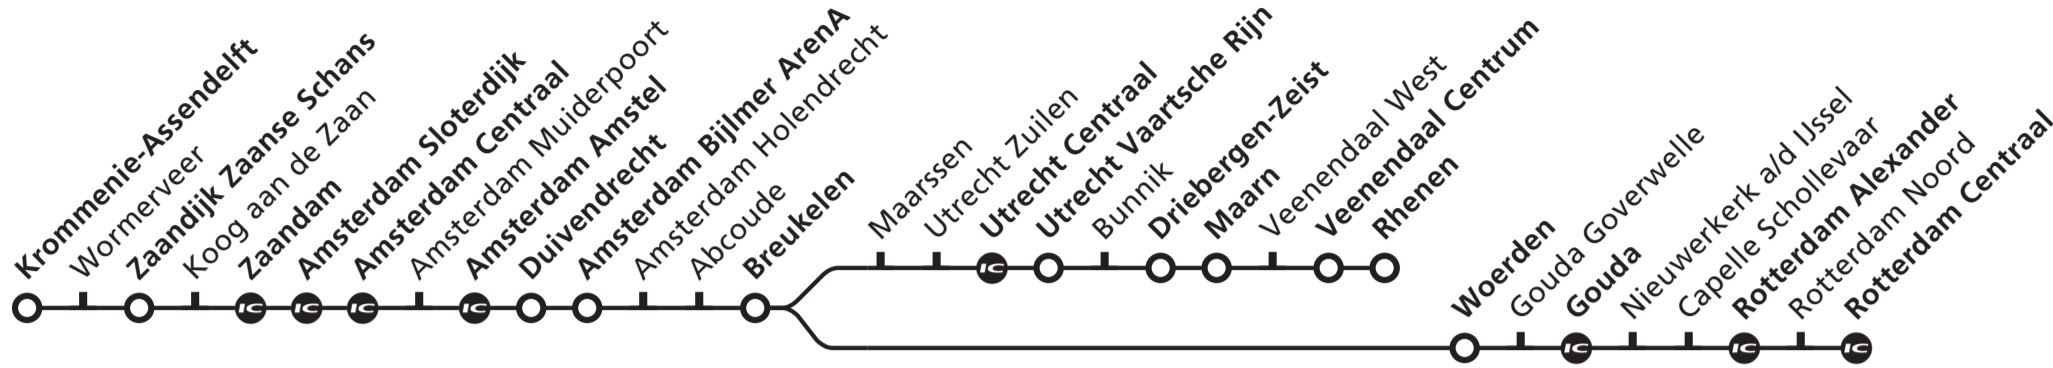

Amsterdam, Utrecht, Rhenen/Gouda, Rotterdam

Vertrektijd/ Departure	Treinen rijden op/ Trains run on	Spoor/ Platf.	Soort trein/ Transportation	Eindbestemming/ Destination
5	21 1 za zo	2	Sprinter	Amsterdam Centraal via Zaanse Schans-Zaandam-Sloterdijk
	22 2 ma di wo do vr	2	Sprinter	Rotterdam Centraal via Zaandam-Sloterdijk-Amsterdam C.-Gouda
	52 2 ma di wo do vr	2	Sprinter	Rotterdam Centraal via Zaandam-Sloterdijk-Amsterdam C.-Gouda
6	22 3 ma di wo do vr za	2	Sprinter	Rotterdam Centraal via Zaandam-Sloterdijk-Amsterdam C.-Gouda
	22 4 zo	2	Sprinter	Amsterdam Centraal via Zaanse Schans-Zaandam-Sloterdijk
	37 2 ma di wo do vr	2	Sprinter	Rhenen via Zaandam-Sloterdijk-Amsterdam C.-Utrecht C.
	52 3 ma di wo do vr za	2	Sprinter	Rotterdam Centraal via Zaandam-Sloterdijk-Amsterdam C.-Gouda
7	07 2 ma di wo do vr	2	Sprinter	Rhenen via Zaandam-Sloterdijk-Amsterdam C.-Utrecht C.
	22 2 ma di wo do vr za zo	2	Sprinter	Rotterdam Centraal via Zaandam-Sloterdijk-Amsterdam C.-Gouda
	37 2 ma di wo do vr	2	Sprinter	Rhenen via Zaandam-Sloterdijk-Amsterdam C.-Utrecht C.
	52 2 ma di wo do vr za	2	Sprinter	Rotterdam Centraal via Zaandam-Sloterdijk-Amsterdam C.-Gouda
8	07 2 ma di wo do vr	2	Sprinter	Rhenen via Zaandam-Sloterdijk-Amsterdam C.-Utrecht C.
	22 2 ma di wo do vr za zo	2	Sprinter	Rotterdam Centraal via Zaandam-Sloterdijk-Amsterdam C.-Gouda
	37 2 ma di wo do vr	2	Sprinter	Rhenen via Zaandam-Sloterdijk-Amsterdam C.-Utrecht C.
	52 2 ma di wo do vr za zo	2	Sprinter	Rotterdam Centraal via Zaandam-Sloterdijk-Amsterdam C.-Gouda
9	07 2 ma di wo do vr	2	Sprinter	Rhenen via Zaandam-Sloterdijk-Amsterdam C.-Utrecht C.
	22 2 ma di wo do vr za zo	2	Sprinter	Rotterdam Centraal via Zaandam-Sloterdijk-Amsterdam C.-Gouda
	37 2 ma di wo do vr	2	Sprinter	Rhenen via Zaandam-Sloterdijk-Amsterdam C.-Utrecht C.
	52 2 ma di wo do vr za zo	2	Sprinter	Rotterdam Centraal via Zaandam-Sloterdijk-Amsterdam C.-Gouda
10	07 2 ma di wo do vr	2	Sprinter	Amsterdam Centraal via Zaanse Schans-Zaandam-Sloterdijk
	22 2 ma di wo do vr za zo	2	Sprinter	Rotterdam Centraal via Zaandam-Sloterdijk-Amsterdam C.-Gouda
	37 2 ma di wo do vr	2	Sprinter	Rhenen via Zaandam-Sloterdijk-Amsterdam C.-Utrecht C.
	52 2 ma di wo do vr za zo	2	Sprinter	Rotterdam Centraal via Zaandam-Sloterdijk-Amsterdam C.-Gouda
11	07 2 ma di wo do vr	2	Sprinter	Rhenen via Zaandam-Sloterdijk-Amsterdam C.-Utrecht C.
	22 2 ma di wo do vr za zo	2	Sprinter	Rotterdam Centraal via Zaandam-Sloterdijk-Amsterdam C.-Gouda
	37 2 ma di wo do vr	2	Sprinter	Rhenen via Zaandam-Sloterdijk-Amsterdam C.-Utrecht C.
	52 2 ma di wo do vr za zo	2	Sprinter	Rotterdam Centraal via Zaandam-Sloterdijk-Amsterdam C.-Gouda
12	07 2 ma di wo do vr	2	Sprinter	Amsterdam Centraal via Zaanse Schans-Zaandam-Sloterdijk
	22 2 ma di wo do vr za zo	2	Sprinter	Rotterdam Centraal via Zaandam-Sloterdijk-Amsterdam C.-Gouda
	37 2 ma di wo do vr	2	Sprinter	Rhenen via Zaandam-Sloterdijk-Amsterdam C.-Utrecht C.
	52 2 ma di wo do vr za zo	2	Sprinter	Rotterdam Centraal via Zaandam-Sloterdijk-Amsterdam C.-Gouda
13	07 2 ma di wo do vr	2	Sprinter	Rhenen via Zaandam-Sloterdijk-Amsterdam C.-Utrecht C.
	22 2 ma di wo do vr za zo	2	Sprinter	Rotterdam Centraal via Zaandam-Sloterdijk-Amsterdam C.-Gouda
	37 2 ma di wo do vr	2	Sprinter	Rhenen via Zaandam-Sloterdijk-Amsterdam C.-Utrecht C.
	52 2 ma di wo do vr za zo	2	Sprinter	Rotterdam Centraal via Zaandam-Sloterdijk-Amsterdam C.-Gouda
14	07 2 ma di wo do vr	2	Sprinter	Amsterdam Centraal via Zaanse Schans-Zaandam-Sloterdijk
	22 2 ma di wo do vr za zo	2	Sprinter	Rotterdam Centraal via Zaandam-Sloterdijk-Amsterdam C.-Gouda
	37 2 ma di wo do vr	2	Sprinter	Rhenen via Zaandam-Sloterdijk-Amsterdam C.-Utrecht C.
	52 2 ma di wo do vr za zo	2	Sprinter	Rotterdam Centraal via Zaandam-Sloterdijk-Amsterdam C.-Gouda
15	07 2 ma di wo do vr	2	Sprinter	Rhenen via Zaandam-Sloterdijk-Amsterdam C.-Utrecht C.
	22 2 ma di wo do vr za zo	2	Sprinter	Rotterdam Centraal via Zaandam-Sloterdijk-Amsterdam C.-Gouda
	37 2 ma di wo do vr	2	Sprinter	Rhenen via Zaandam-Sloterdijk-Amsterdam C.-Utrecht C.
	52 2 ma di wo do vr za zo	2	Sprinter	Rotterdam Centraal via Zaandam-Sloterdijk-Amsterdam C.-Gouda
16	07 2 ma di wo do vr	2	Sprinter	Rhenen via Zaandam-Sloterdijk-Amsterdam C.-Utrecht C.
	22 2 ma di wo do vr za zo	2	Sprinter	Rotterdam Centraal via Zaandam-Sloterdijk-Amsterdam C.-Gouda
	37 2 ma di wo do vr	2	Sprinter	Veenendaal Centrum via Zaandam-Sloterdijk-Amsterdam C.-Utrecht C.
	52 2 ma di wo do vr za zo	2	Sprinter	Rotterdam Centraal via Zaandam-Sloterdijk-Amsterdam C.-Gouda
17	07 2 ma di wo do vr	2	Sprinter	Veenendaal Centrum via Zaandam-Sloterdijk-Amsterdam C.-Utrecht C.
	22 2 ma di wo do vr za zo	2	Sprinter	Rotterdam Centraal via Zaandam-Sloterdijk-Amsterdam C.-Gouda
	37 2 ma di wo do vr	2	Sprinter	Utrecht Centraal via Zaanse Schans-Zaandam-Sloterdijk-Amsterdam C.
	52 2 ma di wo do vr za zo	2	Sprinter	Rotterdam Centraal via Zaandam-Sloterdijk-Amsterdam C.-Gouda
18	07 2 ma di wo do vr	2	Sprinter	Amsterdam Centraal via Zaanse Schans-Zaandam-Sloterdijk
	22 2 ma di wo do vr za zo	2	Sprinter	Rotterdam Centraal via Zaandam-Sloterdijk-Amsterdam C.-Gouda
	37 2 ma di wo do vr	2	Sprinter	Utrecht Centraal via Zaanse Schans-Zaandam-Sloterdijk-Amsterdam C.
	52 2 ma di wo do vr za zo	2	Sprinter	Rotterdam Centraal via Zaandam-Sloterdijk-Amsterdam C.-Gouda
19	07 2 ma di wo do vr	2	Sprinter	Amsterdam Centraal via Zaanse Schans-Zaandam-Sloterdijk
	22 2 ma di wo do vr za zo	2	Sprinter	Rotterdam Centraal via Zaandam-Sloterdijk-Amsterdam C.-Gouda
	37 2 ma di wo do vr	2	Sprinter	Amsterdam Centraal via Zaanse Schans-Zaandam-Sloterdijk
	52 2 ma di wo do vr za zo	2	Sprinter	Rotterdam Centraal via Zaandam-Sloterdijk-Amsterdam C.-Gouda
20	22 ma di wo do vr za zo	2	Sprinter	Rotterdam Centraal via Zaandam-Sloterdijk-Amsterdam C.-Gouda
	52 ma di wo do vr za zo	2	Sprinter	Rotterdam Centraal via Zaandam-Sloterdijk-Amsterdam C.-Gouda
21	22 ma di wo do vr za zo	2	Sprinter	Rotterdam Centraal via Zaandam-Sloterdijk-Amsterdam C.-Gouda
	52 ma di wo do vr za zo	2	Sprinter	Rotterdam Centraal via Zaandam-Sloterdijk-Amsterdam C.-Gouda
22	22 ma di wo do vr za zo	2	Sprinter	Rotterdam Centraal via Zaandam-Sloterdijk-Amsterdam C.-Gouda
	52 ma di wo do vr za zo	2	Sprinter	Rotterdam Centraal via Zaandam-Sloterdijk-Amsterdam C.-Gouda
23	22 ma di wo do vr za zo	2	Sprinter	Rotterdam Centraal via Zaandam-Sloterdijk-Amsterdam C.-Gouda
	52 ma di wo do vr za zo	2	Sprinter	Amsterdam Centraal via Zaanse Schans-Zaandam-Sloterdijk
0	51 3 ma	2	Sprinter	Amsterdam Centraal via Zaanse Schans-Zaandam-Sloterdijk
	52 3 di wo do vr za zo	2	Sprinter	Amsterdam Centraal via Zaanse Schans-Zaandam-Sloterdijk