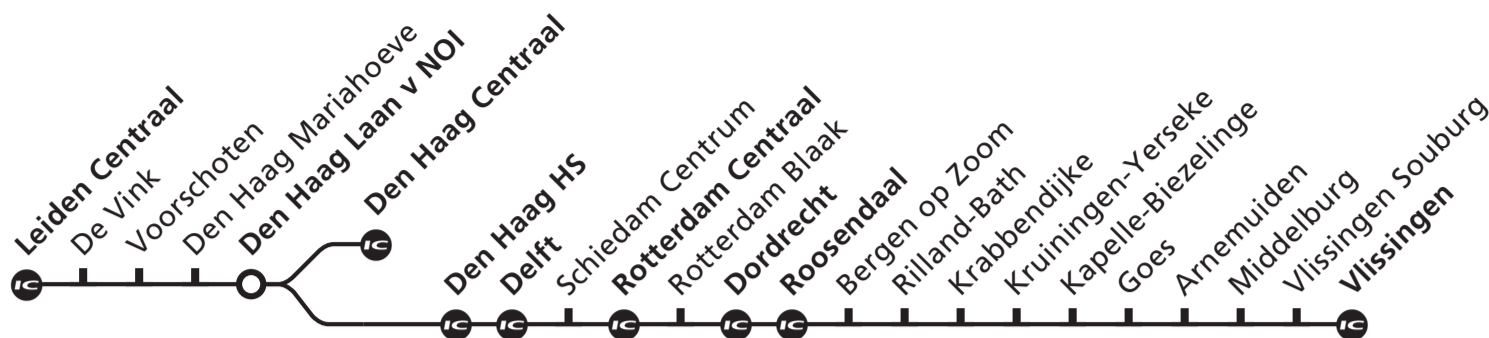

# Den Haag, Rotterdam, Roosendaal, Vlissingen

Intercity's stoppen alleen op de met aangegeven stations/Intercity-trains only call at stations marked with

Vertrektijd/ Departure	Treinen rijden op/ Trains run on	Spoor/ Platf.	Soort trein/ Transportation	Eindbestemming/ Destination	
<b>4</b>	23 <b>1</b> ma di za zo	8b	Intercity	Rotterdam Centraal, stopt in Den Haag HS en Delft; <i>Nachtnettrein</i>	
	23 wo				9b Intercity
	23 <b>2</b> do vr				5b Intercity
<b>5</b>	23 <b>3</b> ma za	8b	Intercity	Rotterdam Centraal, stopt in Den Haag HS en Delft; <i>Nachtnettrein</i>	
	23 <b>2</b> do vr				5b Intercity
	24 <b>4</b> di				8b Intercity
	24 wo				9b Intercity
	30 <b>5</b> zo				8b Intercity
	50 <b>6</b> ma di wo do vr				9b Sprinter
<b>6</b>	05 <b>7</b> ma di wo do vr za zo	8a	Sprinter	Den Haag Centraal via Laan v NOI	
	14 <b>5</b> wo zo				8b Intercity
	15 <b>7</b> ma di wo do vr za				9b Intercity
	15 <b>7</b> ma di wo do vr za				8b Intercity
	20 <b>6</b> ma di wo do vr	9b	Sprinter	Den Haag Centraal via Laan v NOI	
	30 <b>6</b> ma di wo do vr				9b Intercity
	30 <b>6</b> ma di wo do vr				8b Intercity
	35 ma di wo do vr za zo	8a	Sprinter	Den Haag Centraal via Laan v NOI	
	45 <b>7</b> ma di wo do vr za				8b Intercity
	45 <b>6</b> ma di wo do vr	9b	Intercity	Den Haag Centraal	
	50 <b>6</b> ma di wo do vr				9b Sprinter
	<b>7</b>	00 <b>6</b> ma di wo do vr	9b	Intercity	Den Haag Centraal
00 <b>6</b> ma di wo do vr		8b Intercity			
05 ma di wo do vr za zo		8a	Sprinter	Den Haag Centraal via Laan v NOI	
15 ma di wo do vr za zo					9b Intercity
15 ma di wo do vr za zo					8b Intercity
20 <b>6</b> ma di wo do vr		9b	Sprinter	Den Haag Centraal via Laan v NOI	
30 <b>6</b> ma di wo do vr					9b Intercity
30 <b>6</b> ma di wo do vr					8b Intercity
35 ma di wo do vr za zo		8a	Sprinter	Den Haag Centraal via Laan v NOI	
45 ma di wo do vr za zo					9b Intercity
45 ma di wo do vr za zo		8b	Intercity	Den Haag Centraal	
45 ma di wo do vr za zo					8b Intercity
50 <b>6</b> ma di wo do vr	9b	Sprinter	Den Haag Centraal via Laan v NOI		
<b>8</b>	00 <b>6</b> ma di wo do vr	9b	Intercity	Den Haag Centraal	
	00 <b>6</b> ma di wo do vr				8b Intercity
	05 ma di wo do vr za zo	8a	Sprinter	Den Haag Centraal via Laan v NOI	
	15 ma di wo do vr za zo				9b Intercity
	15 ma di wo do vr za zo				8b Intercity
	20 <b>6</b> ma di wo do vr	9b	Sprinter	Den Haag Centraal via Laan v NOI	
	30 <b>7</b> ma di wo do vr za				9b Intercity
	30 <b>7</b> ma di wo do vr za				8b Intercity
	35 ma di wo do vr za zo	8a	Sprinter	Den Haag Centraal via Laan v NOI	
	45 ma di wo do vr za zo				9b Intercity
	45 ma di wo do vr za zo	8b	Intercity	Den Haag Centraal	
	45 ma di wo do vr za zo				8b Intercity
50 <b>6</b> ma di wo do vr	9b	Sprinter	Den Haag Centraal via Laan v NOI		
<b>9</b>	00 <b>7</b> ma di wo do vr za	9b	Intercity	Den Haag Centraal	
	00 <b>7</b> ma di wo do vr za				8b Intercity
	05 ma di wo do vr za zo	8a	Sprinter	Den Haag Centraal via Laan v NOI	
	15 ma di wo do vr za zo				9b Intercity
	15 ma di wo do vr za zo				8b Intercity
	20 <b>6</b> ma di wo do vr	9b	Sprinter	Den Haag Centraal via Laan v NOI	
	30 <b>7</b> ma di wo do vr za				9b Intercity
	30 <b>7</b> ma di wo do vr za				8b Intercity
	35 ma di wo do vr za zo	8a	Sprinter	Den Haag Centraal via Laan v NOI	
	45 ma di wo do vr za zo				9b Intercity
	45 ma di wo do vr za zo	8b	Intercity	Den Haag Centraal	
	45 ma di wo do vr za zo				8b Intercity
50 <b>6</b> ma di wo do vr	9b	Sprinter	Den Haag Centraal via Laan v NOI		
<b>10</b>	00 <b>7</b> ma di wo do vr za	9b	Intercity	Den Haag Centraal	
	00 <b>7</b> ma di wo do vr za				8b Intercity
	05 ma di wo do vr za zo	8a	Sprinter	Den Haag Centraal via Laan v NOI	
	15 ma di wo do vr za zo				9b Intercity
	15 ma di wo do vr za zo				8b Intercity
	20 <b>6</b> ma di wo do vr	9b	Sprinter	Den Haag Centraal via Laan v NOI	
	30 <b>7</b> ma di wo do vr za				9b Intercity
	30 <b>7</b> ma di wo do vr za				8b Intercity
	35 ma di wo do vr za zo	8a	Sprinter	Den Haag Centraal via Laan v NOI	
	45 ma di wo do vr za zo				9b Intercity
	45 ma di wo do vr za zo	8b	Intercity	Den Haag Centraal	
	45 ma di wo do vr za zo				8b Intercity
50 <b>6</b> ma di wo do vr	9b	Sprinter	Den Haag Centraal via Laan v NOI		