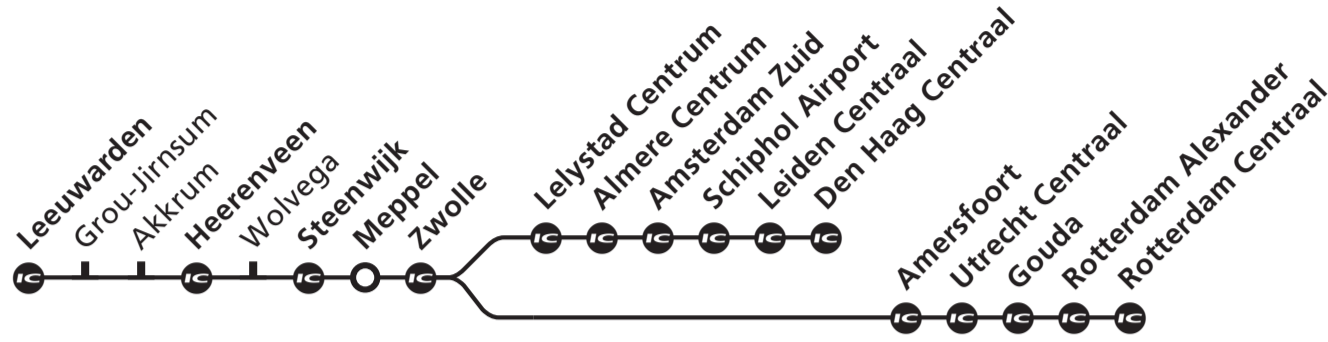

Zwolle

Almere, Schiphol Airport, Den Haag Amersfoort, Utrecht, Rotterdam

Intercity's stoppen alleen op de met aangegeven stations/Intercity-trains only call at stations marked with

Vertrektijd/ Departure	Treinen rijden op/ Trains run on	Spoor/ Platf.	Soort trein/ Transportation	Eindbestemming/ Destination
5	08 1 ma di wo do	5a	Intercity	Den Haag Centraal via Zwolle-Lelystad C.-Almere C.-Schiphol Airport, stopt tot Zwolle op alle stations
	08 2 vr	4	Intercity	Den Haag Centraal via Zwolle-Lelystad C.-Almere C.-Schiphol Airport, stopt tot Zwolle op alle stations
	46 3 ma	4	Intercity	Rotterdam Centraal via Zwolle-Amersfoort-Utrecht C.-Gouda, stopt ook in Meppel
	46 4 di wo do	3	Intercity	Rotterdam Centraal via Zwolle-Amersfoort-Utrecht C.-Gouda, stopt ook in Meppel
	46 2 vr	5a	Intercity	Rotterdam Centraal via Zwolle-Amersfoort-Utrecht C.-Gouda, stopt ook in Meppel
6	08 5 ma di wo do vr	4	Intercity	Den Haag Centraal via Zwolle-Lelystad C.-Almere C.-Schiphol Airport, stopt tot Zwolle op alle stations
	19 5 ma di wo do vr	5a	Sprinter	Meppel
	46 6 ma di wo do vr za	3	Intercity	Rotterdam Centraal via Zwolle-Amersfoort-Utrecht C.-Gouda, stopt ook in Meppel
	49 5 ma di wo do vr	4	Sprinter	Meppel
	49 7 za	5a	Sprinter	Meppel
7	08 8 zo	5a	Intercity	Den Haag Centraal via Zwolle-Lelystad C.-Almere C.-Schiphol Airport, stopt tot Zwolle op alle stations
	15 7 za	4	Intercity	Den Haag Centraal via Zwolle-Lelystad C.-Almere C.-Schiphol Airport, stopt ook in Meppel
	16 5 ma di wo do vr	5a	Intercity	Den Haag Centraal via Zwolle-Lelystad C.-Almere C.-Schiphol Airport, stopt ook in Meppel
	19 5 ma di wo do vr	4	Sprinter	Meppel
	19 7 za	5a	Sprinter	Meppel
	36 8 zo	3	Intercity	Rotterdam Centraal via Zwolle-Amersfoort-Utrecht C.-Gouda, stopt tot Zwolle op alle stations
	46 6 ma di wo do vr za	3	Intercity	Rotterdam Centraal via Zwolle-Amersfoort-Utrecht C.-Gouda, stopt ook in Meppel
49 5 ma di wo do vr	5a	Sprinter	Meppel	
8	08 8 zo	4	Intercity	Den Haag Centraal via Zwolle-Lelystad C.-Almere C.-Schiphol Airport, stopt tot Zwolle op alle stations
	16 6 ma di wo do vr za	4	Intercity	Den Haag Centraal via Zwolle-Lelystad C.-Almere C.-Schiphol Airport, stopt ook in Meppel
	19 ma di wo do vr za zo	5a	Sprinter	Meppel
	46 ma di wo do vr za zo	3	Intercity	Rotterdam Centraal via Zwolle-Amersfoort-Utrecht C.-Gouda, stopt ook in Meppel
	49 5 ma di wo do vr	5a	Sprinter	Meppel
9	16 ma di wo do vr za zo	4	Intercity	Den Haag Centraal via Zwolle-Lelystad C.-Almere C.-Schiphol Airport, stopt ook in Meppel
	19 ma di wo do vr za zo	5a	Sprinter	Meppel
	46 ma di wo do vr za zo	3	Intercity	Rotterdam Centraal via Zwolle-Amersfoort-Utrecht C.-Gouda, stopt ook in Meppel
	49 5 ma di wo do vr	5a	Sprinter	Meppel
10	16 ma di wo do vr za zo	4	Intercity	Den Haag Centraal via Zwolle-Lelystad C.-Almere C.-Schiphol Airport, stopt ook in Meppel
	19 ma di wo do vr za zo	5a	Sprinter	Meppel
	46 ma di wo do vr za zo	3	Intercity	Rotterdam Centraal via Zwolle-Amersfoort-Utrecht C.-Gouda, stopt ook in Meppel
	49 5 ma di wo do vr	5a	Sprinter	Meppel
11	16 ma di wo do vr za zo	4	Intercity	Den Haag Centraal via Zwolle-Lelystad C.-Almere C.-Schiphol Airport, stopt ook in Meppel
	19 ma di wo do vr za zo	5a	Sprinter	Meppel
	46 ma di wo do vr za zo	3	Intercity	Rotterdam Centraal via Zwolle-Amersfoort-Utrecht C.-Gouda, stopt ook in Meppel
	49 5 ma di wo do vr	5a	Sprinter	Meppel
12	16 ma di wo do vr za zo	4	Intercity	Den Haag Centraal via Zwolle-Lelystad C.-Almere C.-Schiphol Airport, stopt ook in Meppel
	19 ma di wo do vr za zo	5a	Sprinter	Meppel
	46 ma di wo do vr za zo	3	Intercity	Rotterdam Centraal via Zwolle-Amersfoort-Utrecht C.-Gouda, stopt ook in Meppel
	49 5 ma di wo do vr	5a	Sprinter	Meppel