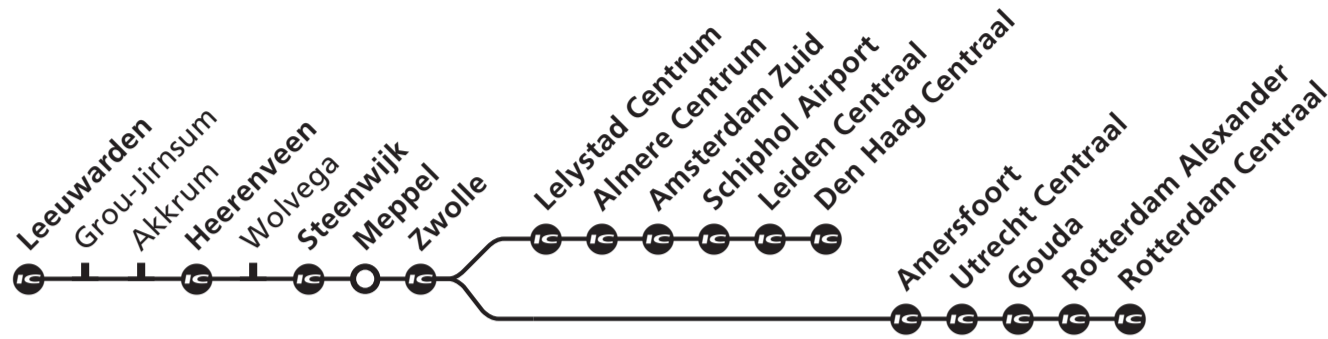

Zwolle

Almere, Schiphol Airport, Den Haag Amersfoort, Utrecht, Rotterdam

Intercity's stoppen alleen op de met aangegeven stations/Intercity-trains only call at stations marked with

Vertrektijd/ Departure	Treinen rijden op/ Trains run on	Spoor/ Platf.	Soort trein/ Transportation	Eindbestemming/ Destination
5	08 1 ma di wo do	5a	Intercity	Den Haag Centraal via Zwolle-Lelystad C.-Almere C.-Schiphol Airport, stopt tot Zwolle op alle stations
	08 2 vr	4	Intercity	Den Haag Centraal via Zwolle-Lelystad C.-Almere C.-Schiphol Airport, stopt tot Zwolle op alle stations
	46 3 ma	4	Intercity	Rotterdam Centraal via Zwolle-Amersfoort-Utrecht C.-Gouda, stopt ook in Meppel
	46 4 di wo do	3	Intercity	Rotterdam Centraal via Zwolle-Amersfoort-Utrecht C.-Gouda, stopt ook in Meppel
	46 2 vr	5a	Intercity	Rotterdam Centraal via Zwolle-Amersfoort-Utrecht C.-Gouda, stopt ook in Meppel
6	08 5 ma di wo do vr	4	Intercity	Den Haag Centraal via Zwolle-Lelystad C.-Almere C.-Schiphol Airport, stopt tot Zwolle op alle stations
	19 5 ma di wo do vr	5a	Sprinter	Meppel
	46 6 ma di wo do vr za	3	Intercity	Rotterdam Centraal via Zwolle-Amersfoort-Utrecht C.-Gouda, stopt ook in Meppel
	49 5 ma di wo do vr 49 7 za	4 5a	Sprinter Sprinter	Meppel Meppel
7	08 8 zo	5a	Intercity	Den Haag Centraal via Zwolle-Lelystad C.-Almere C.-Schiphol Airport, stopt tot Zwolle op alle stations
	15 7 za	4	Intercity	Den Haag Centraal via Zwolle-Lelystad C.-Almere C.-Schiphol Airport, stopt ook in Meppel
	16 5 ma di wo do vr	5a	Intercity	Den Haag Centraal via Zwolle-Lelystad C.-Almere C.-Schiphol Airport, stopt ook in Meppel
	19 5 ma di wo do vr	4	Sprinter	Meppel
	19 7 za	5a	Sprinter	Meppel
	36 8 zo	3	Intercity	Rotterdam Centraal via Zwolle-Amersfoort-Utrecht C.-Gouda, stopt tot Zwolle op alle stations
	46 6 ma di wo do vr za	3	Intercity	Rotterdam Centraal via Zwolle-Amersfoort-Utrecht C.-Gouda, stopt ook in Meppel
49 5 ma di wo do vr	5a	Sprinter	Meppel	
8	08 8 zo	4	Intercity	Den Haag Centraal via Zwolle-Lelystad C.-Almere C.-Schiphol Airport, stopt tot Zwolle op alle stations
	16 6 ma di wo do vr za	4	Intercity	Den Haag Centraal via Zwolle-Lelystad C.-Almere C.-Schiphol Airport, stopt ook in Meppel
	19 ma di wo do vr za zo	5a	Sprinter	Meppel
	46 ma di wo do vr za zo	3	Intercity	Rotterdam Centraal via Zwolle-Amersfoort-Utrecht C.-Gouda, stopt ook in Meppel
49 5 ma di wo do vr	5a	Sprinter	Meppel	
9	16 ma di wo do vr za zo	4	Intercity	Den Haag Centraal via Zwolle-Lelystad C.-Almere C.-Schiphol Airport, stopt ook in Meppel
	19 ma di wo do vr za zo	5a	Sprinter	Meppel
	46 ma di wo do vr za zo	3	Intercity	Rotterdam Centraal via Zwolle-Amersfoort-Utrecht C.-Gouda, stopt ook in Meppel
49 5 ma di wo do vr	5a	Sprinter	Meppel	
10	16 ma di wo do vr za zo	4	Intercity	Den Haag Centraal via Zwolle-Lelystad C.-Almere C.-Schiphol Airport, stopt ook in Meppel
	19 ma di wo do vr za zo	5a	Sprinter	Meppel
	46 ma di wo do vr za zo	3	Intercity	Rotterdam Centraal via Zwolle-Amersfoort-Utrecht C.-Gouda, stopt ook in Meppel
	49 5 ma di wo do vr	5a	Sprinter	Meppel
11	16 ma di wo do vr za zo	4	Intercity	Den Haag Centraal via Zwolle-Lelystad C.-Almere C.-Schiphol Airport, stopt ook in Meppel
	19 ma di wo do vr za zo	5a	Sprinter	Meppel
	46 ma di wo do vr za zo	3	Intercity	Rotterdam Centraal via Zwolle-Amersfoort-Utrecht C.-Gouda, stopt ook in Meppel
	49 5 ma di wo do vr	5a	Sprinter	Meppel
12	16 ma di wo do vr za zo	4	Intercity	Den Haag Centraal via Zwolle-Lelystad C.-Almere C.-Schiphol Airport, stopt ook in Meppel
	19 ma di wo do vr za zo	5a	Sprinter	Meppel
	46 ma di wo do vr za zo	3	Intercity	Rotterdam Centraal via Zwolle-Amersfoort-Utrecht C.-Gouda, stopt ook in Meppel
	49 5 ma di wo do vr	5a	Sprinter	Meppel