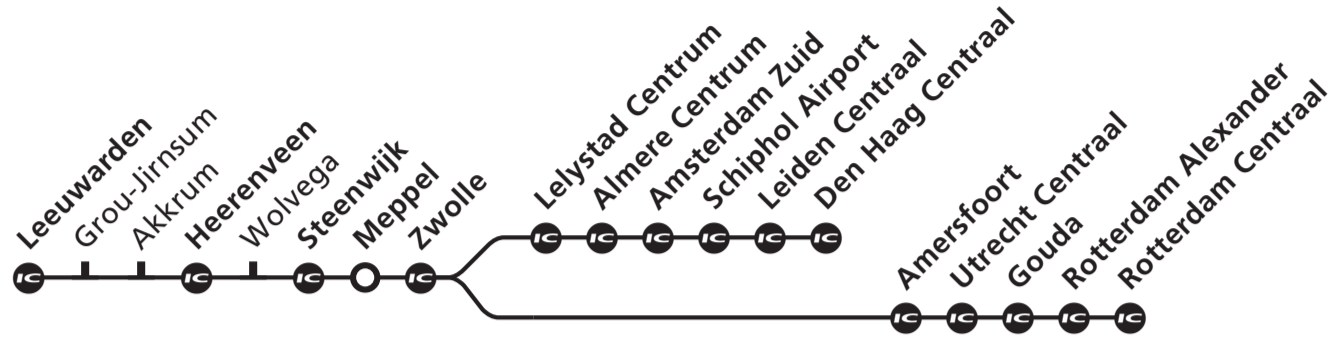

Zwolle

Almere, Schiphol Airport, Den Haag Amersfoort, Utrecht, Rotterdam

Intercity's stoppen alleen op de met aangegeven stations/Intercity-trains only call at stations marked with

Vertrektijd/ Departure	Trains rijden op/ Trains run on	Spoor/ Platf.	Soort trein/ Transportation	Eindbestemming/ Destination
5	08 1 ma di wo do vr	5a	Intercity	Den Haag Centraal via Zwolle-Lelystad C.-Almere C.-Schiphol Airport, stopt tot Zwolle op alle stations
	46 2 ma	4	Intercity	Rotterdam Centraal via Zwolle-Amersfoort-Utrecht C.-Gouda, stopt ook in Meppel
	46 3 di wo do	3	Intercity	Rotterdam Centraal via Zwolle-Amersfoort-Utrecht C.-Gouda, stopt ook in Meppel
	46 4 vr	5a	Intercity	Rotterdam Centraal via Zwolle-Amersfoort-Utrecht C.-Gouda, stopt ook in Meppel
6	08 1 ma di wo do vr	4	Intercity	Den Haag Centraal via Zwolle-Lelystad C.-Almere C.-Schiphol Airport, stopt tot Zwolle op alle stations
	19 1 ma di wo do vr	5a	Sprinter	Meppel
	46 5 ma di wo do vr za	3	Intercity	Rotterdam Centraal via Zwolle-Amersfoort-Utrecht C.-Gouda, stopt ook in Meppel
	49 1 ma di wo do vr	4	Sprinter	Meppel
49 6 za	5a	Sprinter	Meppel	
7	08 7 zo	5a	Intercity	Den Haag Centraal via Zwolle-Lelystad C.-Almere C.-Schiphol Airport, stopt tot Zwolle op alle stations
	15 6 za	4	Intercity	Den Haag Centraal via Zwolle-Lelystad C.-Almere C.-Schiphol Airport, stopt ook in Meppel
	16 8 ma wo do vr	5a	Intercity	Den Haag Centraal via Zwolle-Lelystad C.-Almere C.-Schiphol Airport, stopt ook in Meppel
	16 9 di	4	Intercity	Den Haag Centraal via Zwolle-Lelystad C.-Almere C.-Schiphol Airport, stopt ook in Meppel
	19 8 ma wo do vr	4	Sprinter	Meppel
	19 10 di za	5a	Sprinter	Meppel
	36 7 zo	3	Intercity	Rotterdam Centraal via Zwolle-Amersfoort-Utrecht C.-Gouda, stopt tot Zwolle op alle stations
	46 5 ma di wo do vr za	3	Intercity	Rotterdam Centraal via Zwolle-Amersfoort-Utrecht C.-Gouda, stopt ook in Meppel
49 1 ma di wo do vr	5a	Sprinter	Meppel	
8	08 7 zo	4	Intercity	Den Haag Centraal via Zwolle-Lelystad C.-Almere C.-Schiphol Airport, stopt tot Zwolle op alle stations
	16 5 ma di wo do vr za	4	Intercity	Den Haag Centraal via Zwolle-Lelystad C.-Almere C.-Schiphol Airport, stopt ook in Meppel
	19 ma di wo do vr za zo	5a	Sprinter	Meppel
	46 ma di wo do vr za zo	3	Intercity	Rotterdam Centraal via Zwolle-Amersfoort-Utrecht C.-Gouda, stopt ook in Meppel
	49 1 ma di wo do vr	5a	Sprinter	Meppel
9	16 ma di wo do vr za zo	4	Intercity	Den Haag Centraal via Zwolle-Lelystad C.-Almere C.-Schiphol Airport, stopt ook in Meppel
	19 ma di wo do vr za zo	5a	Sprinter	Meppel
	46 ma di wo do vr za zo	3	Intercity	Rotterdam Centraal via Zwolle-Amersfoort-Utrecht C.-Gouda, stopt ook in Meppel
	49 1 ma di wo do vr	5a	Sprinter	Meppel
10	16 ma di wo do vr za zo	4	Intercity	Den Haag Centraal via Zwolle-Lelystad C.-Almere C.-Schiphol Airport, stopt ook in Meppel
	19 ma di wo do vr za zo	5a	Sprinter	Meppel
	46 ma di wo do vr za zo	3	Intercity	Rotterdam Centraal via Zwolle-Amersfoort-Utrecht C.-Gouda, stopt ook in Meppel
	49 1 ma di wo do vr	5a	Sprinter	Meppel
11	16 ma di wo do vr za zo	4	Intercity	Den Haag Centraal via Zwolle-Lelystad C.-Almere C.-Schiphol Airport, stopt ook in Meppel
	19 ma di wo do vr za zo	5a	Sprinter	Meppel
	46 ma di wo do vr za zo	3	Intercity	Rotterdam Centraal via Zwolle-Amersfoort-Utrecht C.-Gouda, stopt ook in Meppel
	49 1 ma di wo do vr	5a	Sprinter	Meppel
12	16 ma di wo do vr za zo	4	Intercity	Den Haag Centraal via Zwolle-Lelystad C.-Almere C.-Schiphol Airport, stopt ook in Meppel
	19 ma di wo do vr za zo	5a	Sprinter	Meppel
	46 ma di wo do vr za zo	3	Intercity	Rotterdam Centraal via Zwolle-Amersfoort-Utrecht C.-Gouda, stopt ook in Meppel
	49 1 ma di wo do vr	5a	Sprinter	Meppel