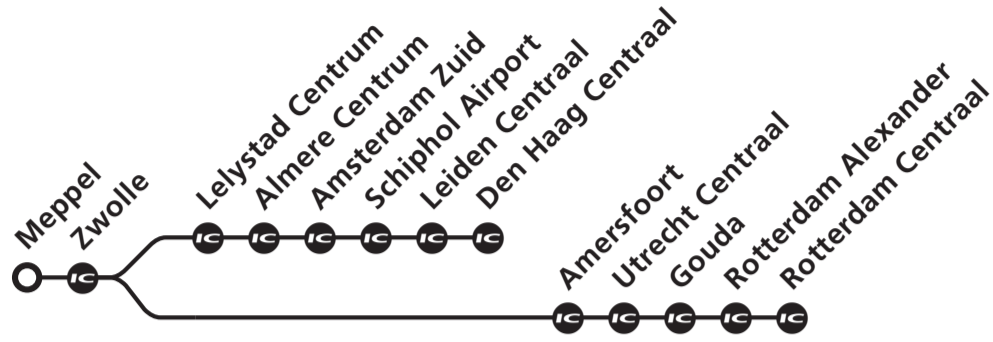

Zwolle

Almere, Schiphol Airport, Den Haag Amersfoort, Utrecht, Rotterdam

Intercity's stoppen alleen op de met aangegeven stations/Intercity-trains only call at stations marked with

Vertrektijd/ Departure	Treinen rijden op/ Trains run on	Spoor/ Platf.	Soort trein/ Transportation	Eindbestemming/ Destination
5	55 1 ma di wo do vr	2	Intercity	Den Haag Centraal via Zwolle-Lelystad C.-Almere C.-Schiphol Airport
	59 1 ma di wo do vr	2	Intercity	Rotterdam Centraal via Zwolle-Amersfoort-Utrecht C.-Gouda
6	26 1 ma di wo do vr	2	Intercity	Rotterdam Centraal via Zwolle-Amersfoort-Utrecht C.-Gouda
	30 1 ma di wo do vr	2	Intercity	Den Haag Centraal via Zwolle-Lelystad C.-Almere C.-Schiphol Airport
	55 1 ma di wo do vr	2	Intercity	Den Haag Centraal via Zwolle-Lelystad C.-Almere C.-Schiphol Airport
	59 2 ma di wo do vr za	2	Intercity	Rotterdam Centraal via Zwolle-Amersfoort-Utrecht C.-Gouda
7	17 1 ma di wo do vr	2	Sprinter	Zwolle
	26 2 ma di wo do vr za	2	Intercity	Rotterdam Centraal via Zwolle-Amersfoort-Utrecht C.-Gouda
	30 3 za	2	Intercity	Den Haag Centraal via Zwolle-Lelystad C.-Almere C.-Schiphol Airport
	47 1 ma di wo do vr	2	Sprinter	Zwolle
	55 4 za zo	2	Intercity	Den Haag Centraal via Zwolle-Lelystad C.-Almere C.-Schiphol Airport
	56 1 ma di wo do vr	2	Intercity	Den Haag Centraal via Zwolle-Lelystad C.-Almere C.-Schiphol Airport
8	17 2 ma di wo do vr za	2	Sprinter	Zwolle
	26 ma di wo do vr za zo	2	Intercity	Rotterdam Centraal via Zwolle-Amersfoort-Utrecht C.-Gouda
	30 5 zo	2	Intercity	Den Haag Centraal via Zwolle-Lelystad C.-Almere C.-Schiphol Airport
	47 2 ma di wo do vr za	2	Sprinter	Zwolle
	55 5 zo	2	Intercity	Den Haag Centraal via Zwolle-Lelystad C.-Almere C.-Schiphol Airport
9	17 ma di wo do vr za zo	2	Sprinter	Zwolle
	26 ma di wo do vr za zo	2	Intercity	Rotterdam Centraal via Zwolle-Amersfoort-Utrecht C.-Gouda
	47 2 ma di wo do vr za	2	Sprinter	Zwolle
	56 ma di wo do vr za zo	2	Intercity	Den Haag Centraal via Zwolle-Lelystad C.-Almere C.-Schiphol Airport
10	17 ma di wo do vr za zo	2	Sprinter	Zwolle
	26 ma di wo do vr za zo	2	Intercity	Rotterdam Centraal via Zwolle-Amersfoort-Utrecht C.-Gouda
	47 2 ma di wo do vr za	2	Sprinter	Zwolle
	56 ma di wo do vr za zo	2	Intercity	Den Haag Centraal via Zwolle-Lelystad C.-Almere C.-Schiphol Airport
11	17 ma di wo do vr za zo	2	Sprinter	Zwolle
	26 ma di wo do vr za zo	2	Intercity	Rotterdam Centraal via Zwolle-Amersfoort-Utrecht C.-Gouda
	47 2 ma di wo do vr za	2	Sprinter	Zwolle
	56 ma di wo do vr za zo	2	Intercity	Den Haag Centraal via Zwolle-Lelystad C.-Almere C.-Schiphol Airport
12	17 ma di wo do vr za zo	2	Sprinter	Zwolle
	26 ma di wo do vr za zo	2	Intercity	Rotterdam Centraal via Zwolle-Amersfoort-Utrecht C.-Gouda
	47 2 ma di wo do vr za	2	Sprinter	Zwolle
	56 ma di wo do vr za zo	2	Intercity	Den Haag Centraal via Zwolle-Lelystad C.-Almere C.-Schiphol Airport
13	17 ma di wo do vr za zo	2	Sprinter	Zwolle
	26 ma di wo do vr za zo	2	Intercity	Rotterdam Centraal via Zwolle-Amersfoort-Utrecht C.-Gouda
	47 2 ma di wo do vr za	2	Sprinter	Zwolle
	56 ma di wo do vr za zo	2	Intercity	Den Haag Centraal via Zwolle-Lelystad C.-Almere C.-Schiphol Airport