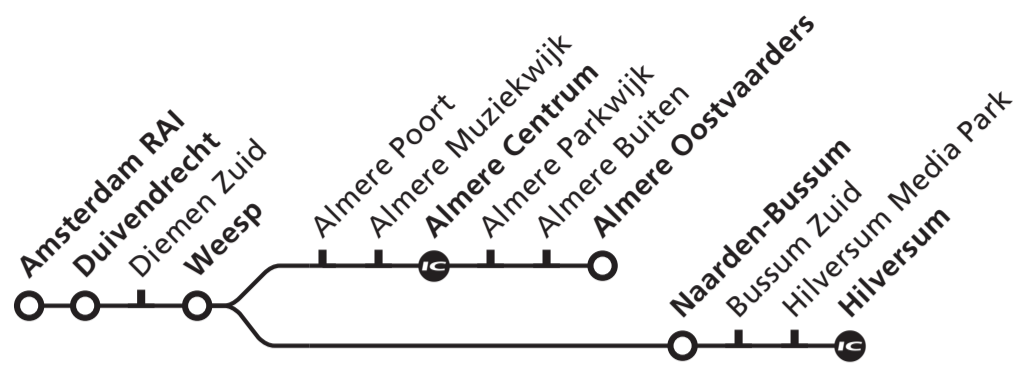

Weesp, Almere/Hilversum

Vertrektijd/ Departure	Treinen rijden op/ Trains run on	Spoor/ Platf.	Soort trein/ Transportation	Eindbestemming/ Destination
5 51	1 ma di wo do vr	2	Sprinter	Hilversum via Duivendrecht-Weesp-Naarden-Bussum
6 05	1 ma di wo do vr	2	Sprinter	Almere Oostvaarders via Duivendrecht-Weesp-Almere C.
21	1 ma di wo do vr	2	Sprinter	Hilversum via Duivendrecht-Weesp-Naarden-Bussum
35	1 ma di wo do vr	2	Sprinter	Almere Oostvaarders via Duivendrecht-Weesp-Almere C.
51	2 ma di wo do vr za	2	Sprinter	Hilversum via Duivendrecht-Weesp-Naarden-Bussum
7 05	2 ma di wo do vr za	2	Sprinter	Almere Oostvaarders via Duivendrecht-Weesp-Almere C.
21	ma di wo do vr za zo	2	Sprinter	Hilversum via Duivendrecht-Weesp-Naarden-Bussum
35	2 ma di wo do vr za	2	Sprinter	Almere Oostvaarders via Duivendrecht-Weesp-Almere C.
51	ma di wo do vr za zo	2	Sprinter	Hilversum via Duivendrecht-Weesp-Naarden-Bussum
8 05	ma di wo do vr za zo	2	Sprinter	Almere Oostvaarders via Duivendrecht-Weesp-Almere C.
21	ma di wo do vr za zo	2	Sprinter	Hilversum via Duivendrecht-Weesp-Naarden-Bussum
35	ma di wo do vr za zo	2	Sprinter	Almere Oostvaarders via Duivendrecht-Weesp-Almere C.
51	ma di wo do vr za zo	2	Sprinter	Hilversum via Duivendrecht-Weesp-Naarden-Bussum
9 05	ma di wo do vr za zo	2	Sprinter	Almere Oostvaarders via Duivendrecht-Weesp-Almere C.
21	ma di wo do vr za zo	2	Sprinter	Hilversum via Duivendrecht-Weesp-Naarden-Bussum
35	ma di wo do vr za zo	2	Sprinter	Almere Oostvaarders via Duivendrecht-Weesp-Almere C.
51	ma di wo do vr za zo	2	Sprinter	Hilversum via Duivendrecht-Weesp-Naarden-Bussum
10 05	ma di wo do vr za zo	2	Sprinter	Almere Oostvaarders via Duivendrecht-Weesp-Almere C.
21	ma di wo do vr za zo	2	Sprinter	Hilversum via Duivendrecht-Weesp-Naarden-Bussum
35	ma di wo do vr za zo	2	Sprinter	Almere Oostvaarders via Duivendrecht-Weesp-Almere C.
51	ma di wo do vr za zo	2	Sprinter	Hilversum via Duivendrecht-Weesp-Naarden-Bussum
11 05	ma di wo do vr za zo	2	Sprinter	Almere Oostvaarders via Duivendrecht-Weesp-Almere C.
21	ma di wo do vr za zo	2	Sprinter	Hilversum via Duivendrecht-Weesp-Naarden-Bussum
35	ma di wo do vr za zo	2	Sprinter	Almere Oostvaarders via Duivendrecht-Weesp-Almere C.
51	ma di wo do vr za zo	2	Sprinter	Hilversum via Duivendrecht-Weesp-Naarden-Bussum
12 05	ma di wo do vr za zo	2	Sprinter	Almere Oostvaarders via Duivendrecht-Weesp-Almere C.
21	ma di wo do vr za zo	2	Sprinter	Hilversum via Duivendrecht-Weesp-Naarden-Bussum
35	ma di wo do vr za zo	2	Sprinter	Almere Oostvaarders via Duivendrecht-Weesp-Almere C.
51	ma di wo do vr za zo	2	Sprinter	Hilversum via Duivendrecht-Weesp-Naarden-Bussum
13 05	ma di wo do vr za zo	2	Sprinter	Almere Oostvaarders via Duivendrecht-Weesp-Almere C.
21	ma di wo do vr za zo	2	Sprinter	Hilversum via Duivendrecht-Weesp-Naarden-Bussum
35	ma di wo do vr za zo	2	Sprinter	Almere Oostvaarders via Duivendrecht-Weesp-Almere C.
51	ma di wo do vr za zo	2	Sprinter	Hilversum via Duivendrecht-Weesp-Naarden-Bussum
14 05	ma di wo do vr za zo	2	Sprinter	Almere Oostvaarders via Duivendrecht-Weesp-Almere C.
21	ma di wo do vr za zo	2	Sprinter	Hilversum via Duivendrecht-Weesp-Naarden-Bussum
35	ma di wo do vr za zo	2	Sprinter	Almere Oostvaarders via Duivendrecht-Weesp-Almere C.
51	ma di wo do vr za zo	2	Sprinter	Hilversum via Duivendrecht-Weesp-Naarden-Bussum