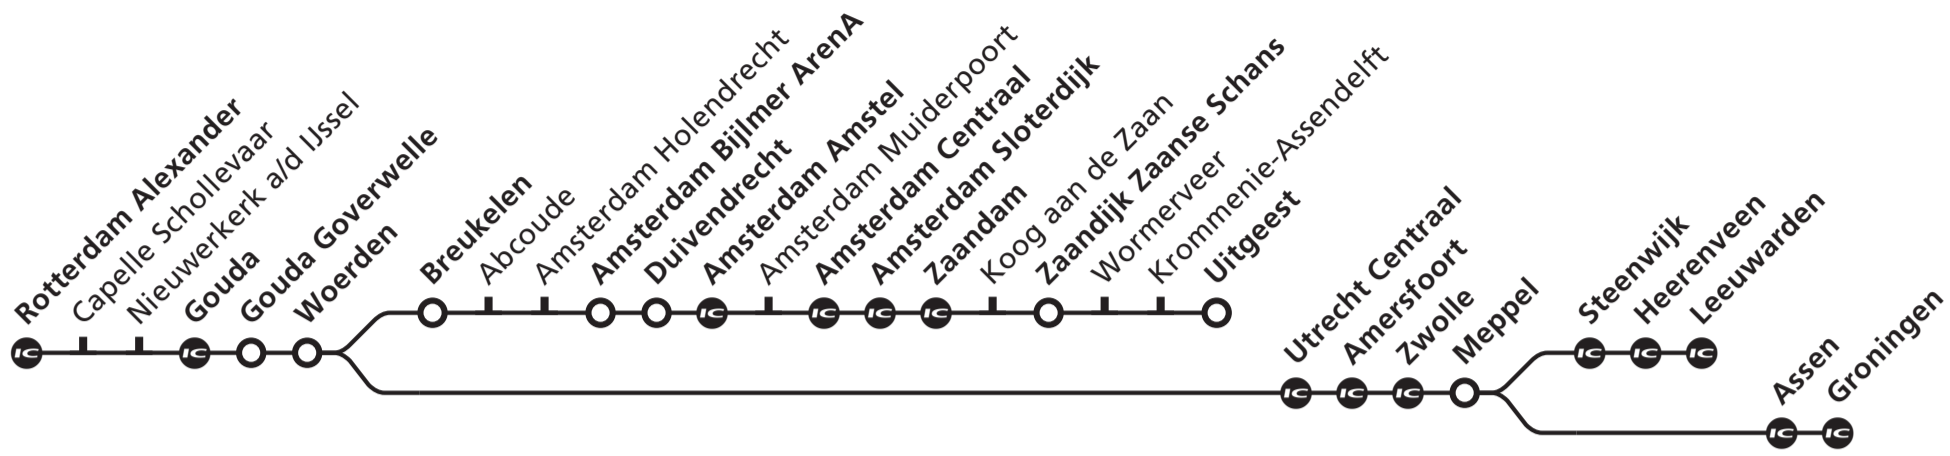

Gouda, Amsterdam, Uitgeest Utrecht, Zwolle, Leeuwarden/Groningen

Intercity's stoppen alleen op de met aangegeven stations/Intercity-trains only call at stations marked with

Vertrektijd/ Departure	Treinen rijden op/ Trains run on	Spoor/ Platf.	Soort trein/ Transportation	Eindbestemming/ Destination
5 35	1 ma di wo do vr	1	Sprinter	Uitgeest via Gouda-Amsterdam C.-Sloterdijk-Zaandam
6 05	1 ma di wo do vr	1	Sprinter	Uitgeest via Gouda-Amsterdam C.-Sloterdijk-Zaandam
13	1 ma di wo do vr	1	Intercity	Groningen via Gouda-Utrecht C.-Amersfoort-Zwolle
20	1 ma di wo do vr	1	Sprinter	Gouda Goverwelle via Gouda
28	1 ma di wo do vr	1	Intercity	Utrecht Centraal via Gouda
35	2 ma di wo do vr za	1	Sprinter	Uitgeest via Gouda-Amsterdam C.-Sloterdijk-Zaandam
43	1 ma di wo do vr	1	Intercity	Leeuwarden via Gouda-Utrecht C.-Amersfoort-Zwolle
43	3 za	1	Intercity	Leeuwarden via Gouda-Utrecht C.-Amersfoort-Zwolle, stopt ook in Meppel
50	1 ma di wo do vr	1	Sprinter	Gouda Goverwelle via Gouda
58	2 ma di wo do vr za	1	Intercity	Utrecht Centraal via Gouda
7 05	2 ma di wo do vr za	1	Sprinter	Uitgeest via Gouda-Amsterdam C.-Sloterdijk-Zaandam
13	2 ma di wo do vr za	1	Intercity	Groningen via Gouda-Utrecht C.-Amersfoort-Zwolle
20	1 ma di wo do vr	1	Sprinter	Gouda Goverwelle via Gouda
28	2 ma di wo do vr za	1	Intercity	Utrecht Centraal via Gouda
35	ma di wo do vr za zo	1	Sprinter	Uitgeest via Gouda-Amsterdam C.-Sloterdijk-Zaandam
43	ma di wo do vr za zo	1	Intercity	Leeuwarden via Gouda-Utrecht C.-Amersfoort-Zwolle, stopt ook in Meppel
50	1 ma di wo do vr	1	Sprinter	Gouda Goverwelle via Gouda
58	2 ma di wo do vr za	1	Intercity	Utrecht Centraal via Gouda
8 05	ma di wo do vr za zo	1	Sprinter	Uitgeest via Gouda-Amsterdam C.-Sloterdijk-Zaandam
13	ma di wo do vr za zo	1	Intercity	Groningen via Gouda-Utrecht C.-Amersfoort-Zwolle
18	1 ma di wo do vr	1	Sprinter	Gouda Goverwelle via Gouda
28	2 ma di wo do vr za	1	Intercity	Utrecht Centraal via Gouda
35	ma di wo do vr za zo	1	Sprinter	Uitgeest via Gouda-Amsterdam C.-Sloterdijk-Zaandam
43	ma di wo do vr za zo	1	Intercity	Leeuwarden via Gouda-Utrecht C.-Amersfoort-Zwolle, stopt ook in Meppel
50	1 ma di wo do vr	1	Sprinter	Gouda Goverwelle via Gouda
58	2 ma di wo do vr za	1	Intercity	Utrecht Centraal via Gouda
9 05	ma di wo do vr za zo	1	Sprinter	Uitgeest via Gouda-Amsterdam C.-Sloterdijk-Zaandam
13	ma di wo do vr za zo	1	Intercity	Groningen via Gouda-Utrecht C.-Amersfoort-Zwolle
20	1 ma di wo do vr	1	Sprinter	Gouda Goverwelle via Gouda
28	2 ma di wo do vr za	1	Intercity	Utrecht Centraal via Gouda
35	ma di wo do vr za zo	1	Sprinter	Uitgeest via Gouda-Amsterdam C.-Sloterdijk-Zaandam
43	ma di wo do vr za zo	1	Intercity	Leeuwarden via Gouda-Utrecht C.-Amersfoort-Zwolle, stopt ook in Meppel
58	2 ma di wo do vr za	1	Intercity	Utrecht Centraal via Gouda
10 05	ma di wo do vr za zo	1	Sprinter	Uitgeest via Gouda-Amsterdam C.-Sloterdijk-Zaandam
13	ma di wo do vr za zo	1	Intercity	Groningen via Gouda-Utrecht C.-Amersfoort-Zwolle
28	2 ma di wo do vr za	1	Intercity	Utrecht Centraal via Gouda
35	ma di wo do vr za zo	1	Sprinter	Uitgeest via Gouda-Amsterdam C.-Sloterdijk-Zaandam
43	ma di wo do vr za zo	1	Intercity	Leeuwarden via Gouda-Utrecht C.-Amersfoort-Zwolle, stopt ook in Meppel
58	2 ma di wo do vr za	1	Intercity	Utrecht Centraal via Gouda
11 05	ma di wo do vr za zo	1	Sprinter	Uitgeest via Gouda-Amsterdam C.-Sloterdijk-Zaandam
13	ma di wo do vr za zo	1	Intercity	Groningen via Gouda-Utrecht C.-Amersfoort-Zwolle
28	ma di wo do vr za zo	1	Intercity	Utrecht Centraal via Gouda
35	ma di wo do vr za zo	1	Sprinter	Uitgeest via Gouda-Amsterdam C.-Sloterdijk-Zaandam
43	ma di wo do vr za zo	1	Intercity	Leeuwarden via Gouda-Utrecht C.-Amersfoort-Zwolle, stopt ook in Meppel
58	ma di wo do vr za zo	1	Intercity	Utrecht Centraal via Gouda