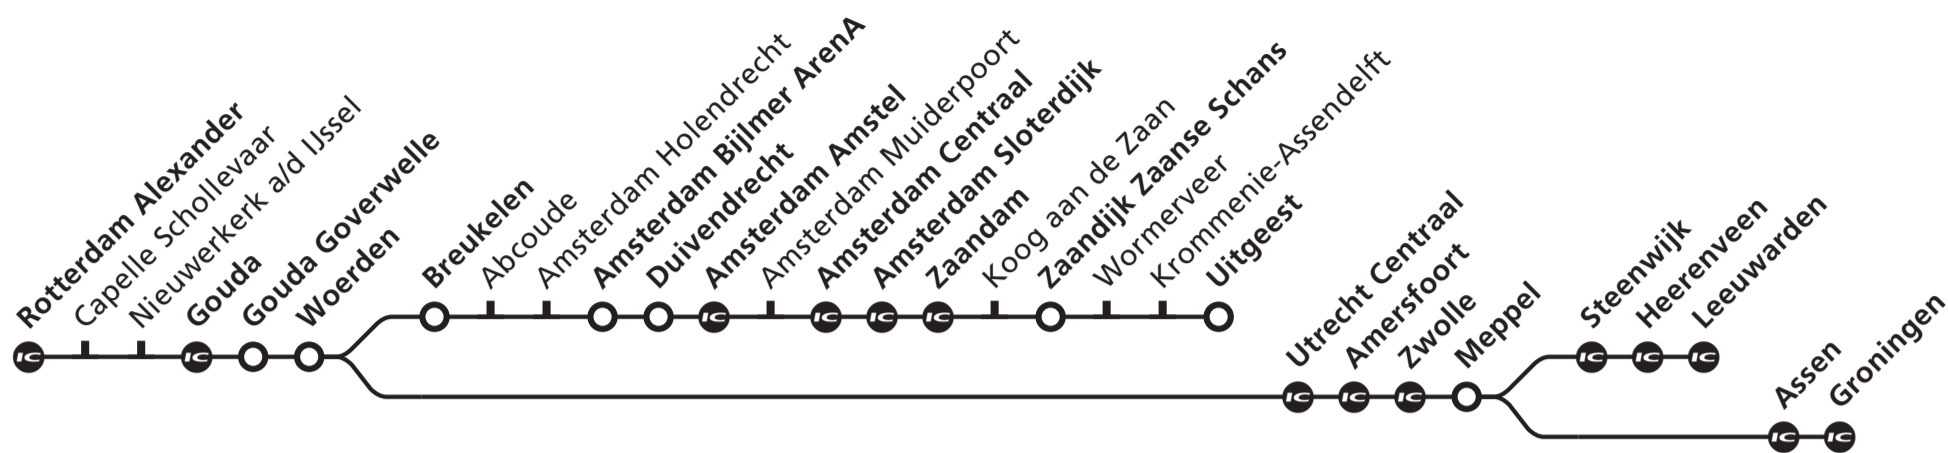

# Gouda, Amsterdam, Uitgeest Utrecht, Zwolle, Leeuwarden/Groningen

Intercity's stoppen alleen op de met aangegeven stations/Intercity-trains only call at stations marked with

Vertrektijd/ Departure	Treinen rijden op/ Trains run on	Spoor/ Platf.	Soort trein/ Transportation	Eindbestemming/ Destination
<b>5</b> 35	<b>1</b> ma di wo do vr	1	Sprinter	<b>Uitgeest</b> via Gouda-Amsterdam C.-Sloterdijk-Zaandam
<b>6</b> 05	<b>1</b> ma di wo do vr	1	Sprinter	<b>Uitgeest</b> via Gouda-Amsterdam C.-Sloterdijk-Zaandam
13	<b>1</b> ma di wo do vr	1	Intercity	<b>Groningen</b> via Gouda-Utrecht C.-Amersfoort-Zwolle
20	<b>1</b> ma di wo do vr	1	Sprinter	<b>Gouda Goverwelle</b> via Gouda
28	<b>1</b> ma di wo do vr	1	Intercity	<b>Utrecht Centraal</b> via Gouda
35	<b>2</b> ma di wo do vr za	1	Sprinter	<b>Uitgeest</b> via Gouda-Amsterdam C.-Sloterdijk-Zaandam
43	<b>1</b> ma di wo do vr	1	Intercity	<b>Leeuwarden</b> via Gouda-Utrecht C.-Amersfoort-Zwolle
43	<b>3</b> za	1	Intercity	<b>Leeuwarden</b> via Gouda-Utrecht C.-Amersfoort-Zwolle, stopt ook in Meppel
50	<b>1</b> ma di wo do vr	1	Sprinter	<b>Gouda Goverwelle</b> via Gouda
58	<b>2</b> ma di wo do vr za	1	Intercity	<b>Utrecht Centraal</b> via Gouda
<b>7</b> 05	<b>2</b> ma di wo do vr za	1	Sprinter	<b>Uitgeest</b> via Gouda-Amsterdam C.-Sloterdijk-Zaandam
13	<b>2</b> ma di wo do vr za	1	Intercity	<b>Groningen</b> via Gouda-Utrecht C.-Amersfoort-Zwolle
20	<b>1</b> ma di wo do vr	1	Sprinter	<b>Gouda Goverwelle</b> via Gouda
28	<b>2</b> ma di wo do vr za	1	Intercity	<b>Utrecht Centraal</b> via Gouda
35	ma di wo do vr za zo	1	Sprinter	<b>Uitgeest</b> via Gouda-Amsterdam C.-Sloterdijk-Zaandam
43	ma di wo do vr za zo	1	Intercity	<b>Leeuwarden</b> via Gouda-Utrecht C.-Amersfoort-Zwolle, stopt ook in Meppel
50	<b>1</b> ma di wo do vr	1	Sprinter	<b>Gouda Goverwelle</b> via Gouda
58	<b>2</b> ma di wo do vr za	1	Intercity	<b>Utrecht Centraal</b> via Gouda
<b>8</b> 05	ma di wo do vr za zo	1	Sprinter	<b>Uitgeest</b> via Gouda-Amsterdam C.-Sloterdijk-Zaandam
13	ma di wo do vr za zo	1	Intercity	<b>Groningen</b> via Gouda-Utrecht C.-Amersfoort-Zwolle
18	<b>1</b> ma di wo do vr	1	Sprinter	<b>Gouda Goverwelle</b> via Gouda
28	<b>2</b> ma di wo do vr za	1	Intercity	<b>Utrecht Centraal</b> via Gouda
35	ma di wo do vr za zo	1	Sprinter	<b>Uitgeest</b> via Gouda-Amsterdam C.-Sloterdijk-Zaandam
43	ma di wo do vr za zo	1	Intercity	<b>Leeuwarden</b> via Gouda-Utrecht C.-Amersfoort-Zwolle, stopt ook in Meppel
50	<b>1</b> ma di wo do vr	1	Sprinter	<b>Gouda Goverwelle</b> via Gouda
58	<b>2</b> ma di wo do vr za	1	Intercity	<b>Utrecht Centraal</b> via Gouda
<b>9</b> 05	ma di wo do vr za zo	1	Sprinter	<b>Uitgeest</b> via Gouda-Amsterdam C.-Sloterdijk-Zaandam
13	ma di wo do vr za zo	1	Intercity	<b>Groningen</b> via Gouda-Utrecht C.-Amersfoort-Zwolle
20	<b>1</b> ma di wo do vr	1	Sprinter	<b>Gouda Goverwelle</b> via Gouda
28	<b>2</b> ma di wo do vr za	1	Intercity	<b>Utrecht Centraal</b> via Gouda
35	ma di wo do vr za zo	1	Sprinter	<b>Uitgeest</b> via Gouda-Amsterdam C.-Sloterdijk-Zaandam
43	ma di wo do vr za zo	1	Intercity	<b>Leeuwarden</b> via Gouda-Utrecht C.-Amersfoort-Zwolle, stopt ook in Meppel
58	<b>2</b> ma di wo do vr za	1	Intercity	<b>Utrecht Centraal</b> via Gouda
<b>10</b> 05	ma di wo do vr za zo	1	Sprinter	<b>Uitgeest</b> via Gouda-Amsterdam C.-Sloterdijk-Zaandam
13	ma di wo do vr za zo	1	Intercity	<b>Groningen</b> via Gouda-Utrecht C.-Amersfoort-Zwolle
28	<b>2</b> ma di wo do vr za	1	Intercity	<b>Utrecht Centraal</b> via Gouda
35	ma di wo do vr za zo	1	Sprinter	<b>Uitgeest</b> via Gouda-Amsterdam C.-Sloterdijk-Zaandam
43	ma di wo do vr za zo	1	Intercity	<b>Leeuwarden</b> via Gouda-Utrecht C.-Amersfoort-Zwolle, stopt ook in Meppel
58	<b>2</b> ma di wo do vr za	1	Intercity	<b>Utrecht Centraal</b> via Gouda
<b>11</b> 05	ma di wo do vr za zo	1	Sprinter	<b>Uitgeest</b> via Gouda-Amsterdam C.-Sloterdijk-Zaandam
13	ma di wo do vr za zo	1	Intercity	<b>Groningen</b> via Gouda-Utrecht C.-Amersfoort-Zwolle
28	ma di wo do vr za zo	1	Intercity	<b>Utrecht Centraal</b> via Gouda
35	ma di wo do vr za zo	1	Sprinter	<b>Uitgeest</b> via Gouda-Amsterdam C.-Sloterdijk-Zaandam
43	ma di wo do vr za zo	1	Intercity	<b>Leeuwarden</b> via Gouda-Utrecht C.-Amersfoort-Zwolle, stopt ook in Meppel
58	ma di wo do vr za zo	1	Intercity	<b>Utrecht Centraal</b> via Gouda