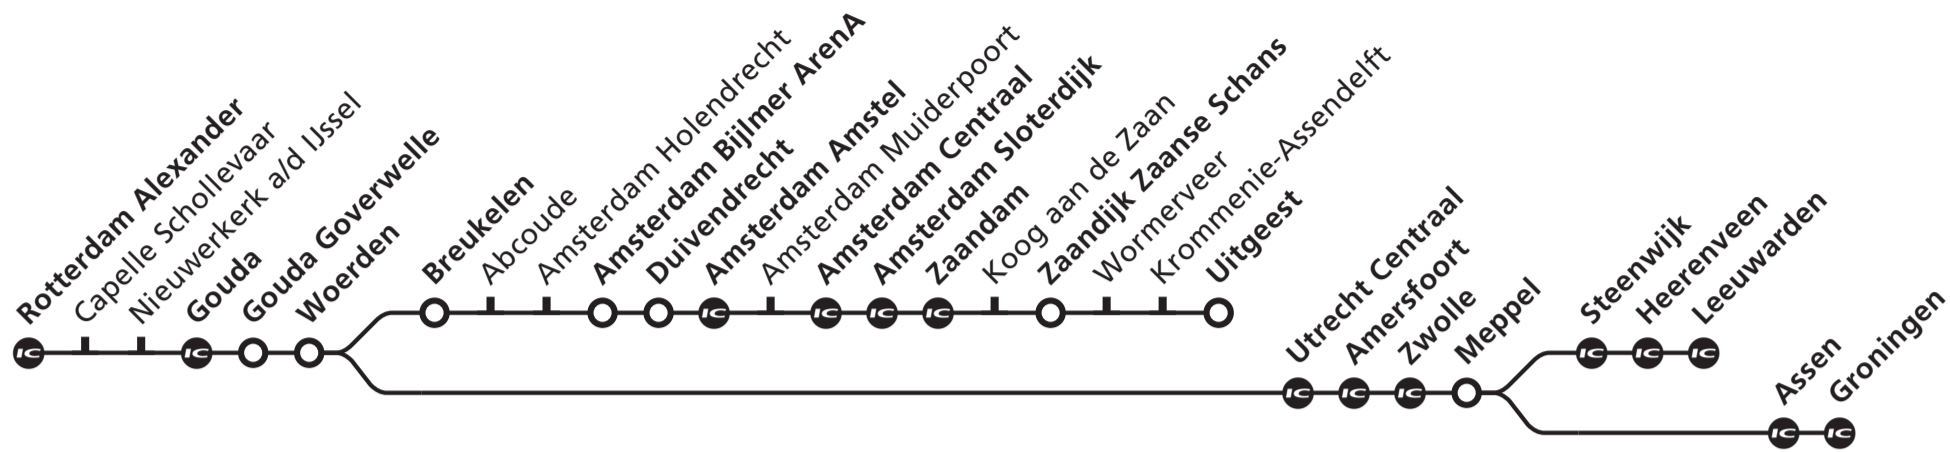

Gouda, Amsterdam, Uitgeest Utrecht, Zwolle, Leeuwarden/Groningen

Intercity's stoppen alleen op de met aangegeven stations/Intercity-trains only call at stations marked with