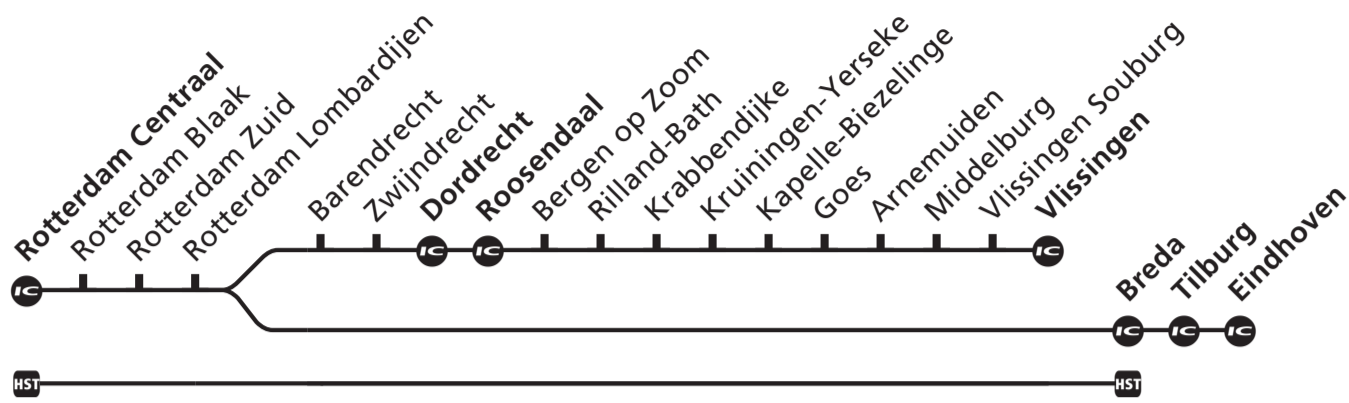

Dordrecht, Roosendaal, Vlissingen Breda, Eindhoven

Intercity's stoppen alleen op de met aangegeven stations/Intercity-trains only call at stations marked with

Vertrektijd/ Departure	Treinen rijden op/ Trains run on	Spoor/ Platf.	Soort trein/ Transportation	Eindbestemming/ Destination
5	15 ma di wo do vr	7	Sprinter	Dordrecht
	26 ma di wo do vr	6	Sprinter	Dordrecht
	26 wo zo	7	Sprinter	Dordrecht
	26 do	3	Sprinter	Dordrecht
	41 ma di do vr	7	Sprinter	Dordrecht
	41 wo	3	Sprinter	Dordrecht
	44 ma	4	Intercity	Eindhoven via Breda-Tilburg
	44 di wo do vr	6	Intercity	Eindhoven via Breda-Tilburg
	51 ma	6	Intercity	Dordrecht , stopt ook in/also calls at Rotterdam Blaak
	51 di wo do	3	Intercity	Dordrecht , stopt ook in/also calls at Rotterdam Blaak
6	11 ma di wo do vr	7	Sprinter	Dordrecht
	14 ma wo do vr	6	Intercity	Eindhoven via Breda-Tilburg
	14 di	4	Intercity	Eindhoven via Breda-Tilburg
	14 di za	8	Intercity	Eindhoven via Breda-Tilburg
	21 ma vr	7	Intercity	Vlissingen via Dordrecht-Roosendaal, stopt ook in/also calls at Rotterdam Blaak, stopt vanaf/calls from Roosendaal op alle stations/at all stations
	21 di wo do	3	Intercity	Vlissingen via Dordrecht-Roosendaal, stopt ook in/also calls at Rotterdam Blaak, stopt vanaf/calls from Roosendaal op alle stations/at all stations
	21 za	7	Intercity	Dordrecht , stopt ook in/also calls at Rotterdam Blaak
	26 ma di wo do za	6	Sprinter	Dordrecht
	26 vr	4	Sprinter	Dordrecht
	41 ma di wo do vr	6	Sprinter	Dordrecht
7	06 ma di wo do vr	6	Intercity	Dordrecht , stopt ook in/also calls at Rotterdam Blaak
	09 ma di wo do vr za zo	4	Intercity	Brussel-Zuid/Midi , stopt in/calls at Dordrecht en/and Roosendaal
	11 ma di wo do vr	7	Sprinter	Dordrecht
	14 ma di wo do vr za zo	6	Intercity	Eindhoven via Breda-Tilburg
	21 ma di wo do vr za zo	4	Intercity direct	Breda; Toeslag Schiphol - Rotterdam v.v.
	21 ma di wo do vr za	7	Intercity	Vlissingen via Dordrecht-Roosendaal, stopt ook in/also calls at Rotterdam Blaak, stopt vanaf/calls from Roosendaal op alle stations/at all stations
	26 ma di wo do vr za zo	6	Sprinter	Dordrecht
	36 ma di wo do vr	6	Intercity	Dordrecht , stopt ook in/also calls at Rotterdam Blaak
	41 ma di wo do vr	7	Sprinter	Dordrecht
	44 ma di wo do vr za zo	6	Intercity	Eindhoven via Breda-Tilburg
8	06 ma di wo do vr	6	Intercity	Dordrecht , stopt ook in/also calls at Rotterdam Blaak
	09 ma di wo do vr za zo	4	Intercity	Brussel-Zuid/Midi , stopt in/calls at Dordrecht en/and Roosendaal
	11 ma di wo do vr	7	Sprinter	Dordrecht
	14 ma di wo do vr za zo	6	Intercity	Eindhoven via Breda-Tilburg
	21 ma di wo do vr za zo	4	Intercity direct	Breda; Toeslag Schiphol - Rotterdam v.v.
	21 ma di wo do vr za zo	7	Intercity	Vlissingen via Dordrecht-Roosendaal, stopt ook in/also calls at Rotterdam Blaak, stopt vanaf/calls from Roosendaal op alle stations/at all stations
	26 ma di wo do vr za zo	6	Sprinter	Dordrecht
	36 ma di wo do vr	6	Intercity	Dordrecht , stopt ook in/also calls at Rotterdam Blaak
	41 ma di wo do vr	7	Sprinter	Dordrecht
	44 ma di wo do vr za zo	6	Intercity	Eindhoven via Breda-Tilburg