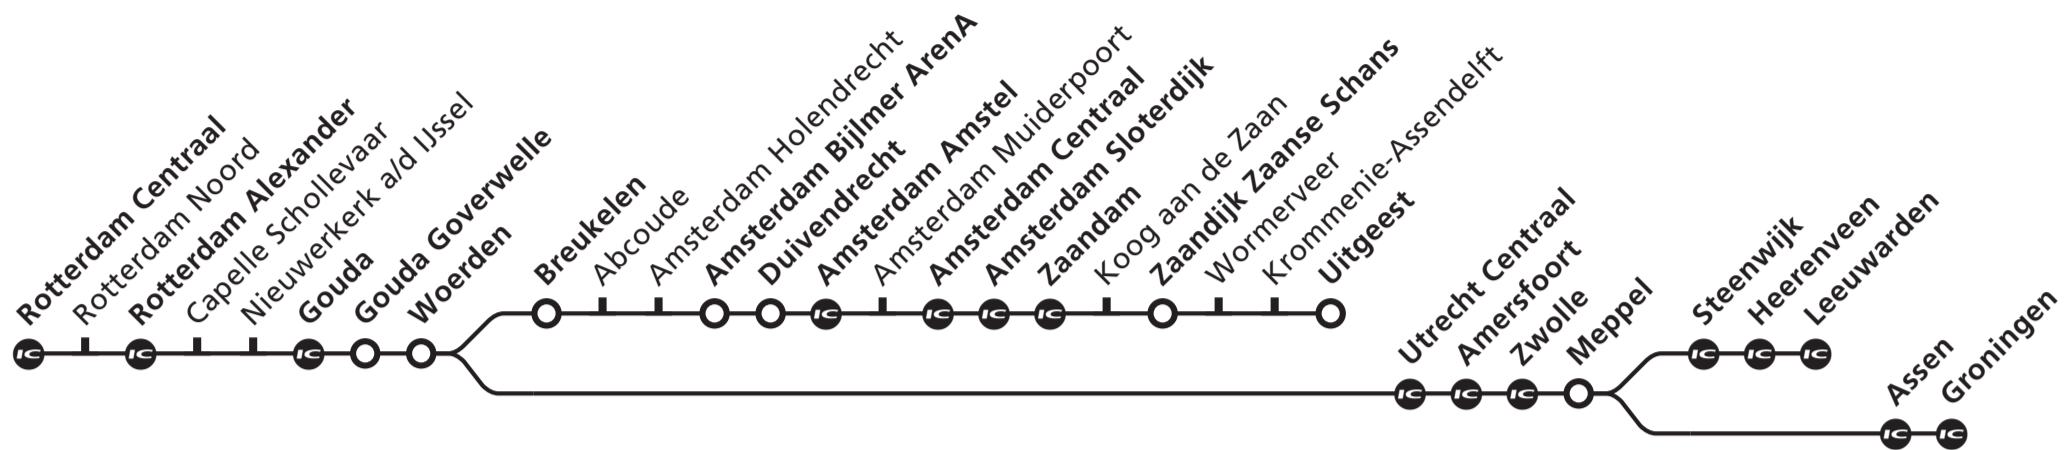

# Gouda, Amsterdam, Uitgeest Utrecht, Zwolle, Leeuwarden/Groningen

Intercity's stoppen alleen op de met aangegeven stations/Intercity-trains only call at stations marked with

Vertrektijd/ Departure	Trains rijden op/ Trains run on	Spoor/ Platf.	Soort trein/ Transportation	Eindbestemming/ Destination	
<b>5</b>	25 <b>1</b> ma wo vr	16	Sprinter	<b>Uitgeest</b> via Gouda-Amsterdam C.-Sloterdijk-Zaandam	
	25 <b>2</b> di	15	Sprinter	<b>Uitgeest</b> via Gouda-Amsterdam C.-Sloterdijk-Zaandam	
	25 <b>3</b> do	2	Sprinter	<b>Uitgeest</b> via Gouda-Amsterdam C.-Sloterdijk-Zaandam	
	55 <b>4</b> ma di do vr	16	Sprinter	<b>Uitgeest</b> via Gouda-Amsterdam C.-Sloterdijk-Zaandam	
	55 wo	14	Sprinter	<b>Uitgeest</b> via Gouda-Amsterdam C.-Sloterdijk-Zaandam	
<b>6</b>	05 <b>4</b> ma di do vr	14	Intercity	<b>Groningen</b> via Gouda-Utrecht C.-Amersfoort-Zwolle	
	05 wo	13	Intercity	<b>Groningen</b> via Gouda-Utrecht C.-Amersfoort-Zwolle	
	10 <b>4</b> ma di wo do vr	15	Sprinter	<b>Gouda Goverwelle</b> via Gouda	
	20 <b>4</b> ma di do vr	13	Intercity	<b>Utrecht Centraal</b> via Alexander-Gouda	
	20 wo	4	Intercity	<b>Utrecht Centraal</b> via Alexander-Gouda	
	25 <b>5</b> ma di wo do vr za	16	Sprinter	<b>Uitgeest</b> via Gouda-Amsterdam C.-Sloterdijk-Zaandam	
	35 <b>4</b> ma di wo do vr	14	Intercity	<b>Leeuwarden</b> via Gouda-Utrecht C.-Amersfoort-Zwolle	
	35 <b>6</b> za	14	Intercity	<b>Leeuwarden</b> via Gouda-Utrecht C.-Amersfoort-Zwolle, stopt ook in/also calls at Meppel	
	39 <b>4</b> ma di wo do vr	15	Sprinter	<b>Gouda Goverwelle</b> via Gouda	
	50 <b>5</b> ma di wo do vr za	13	Intercity	<b>Utrecht Centraal</b> via Alexander-Gouda	
55 <b>5</b> ma di wo do vr za	16	Sprinter	<b>Uitgeest</b> via Gouda-Amsterdam C.-Sloterdijk-Zaandam		
<b>7</b>	05 <b>7</b> ma do vr za	14	Intercity	<b>Groningen</b> via Gouda-Utrecht C.-Amersfoort-Zwolle	
	05 <b>2</b> di wo	12	Intercity	<b>Groningen</b> via Gouda-Utrecht C.-Amersfoort-Zwolle	
	10 <b>4</b> ma di wo do vr	15	Sprinter	<b>Gouda Goverwelle</b> via Gouda	
	20 <b>5</b> ma di wo do vr za	13	Intercity	<b>Utrecht Centraal</b> via Alexander-Gouda	
	25 ma di wo do vr za zo	16	Sprinter	<b>Uitgeest</b> via Gouda-Amsterdam C.-Sloterdijk-Zaandam	
	35 ma di wo do vr za zo	14	Intercity	<b>Leeuwarden</b> via Gouda-Utrecht C.-Amersfoort-Zwolle, stopt ook in/also calls at Meppel	
	39 <b>4</b> ma di wo do vr	15	Sprinter	<b>Gouda Goverwelle</b> via Gouda	
	50 <b>5</b> ma di wo do vr za	13	Intercity	<b>Utrecht Centraal</b> via Alexander-Gouda	
	55 ma di wo do vr za zo	16	Sprinter	<b>Uitgeest</b> via Gouda-Amsterdam C.-Sloterdijk-Zaandam	
	<b>8</b>	05 ma di wo do vr za zo	14	Intercity	<b>Groningen</b> via Gouda-Utrecht C.-Amersfoort-Zwolle
08 <b>4</b> ma di wo do vr		15	Sprinter	<b>Gouda Goverwelle</b> via Gouda	
20 <b>5</b> ma di wo do vr za		13	Intercity	<b>Utrecht Centraal</b> via Alexander-Gouda	
25 ma di wo do vr za zo		16	Sprinter	<b>Uitgeest</b> via Gouda-Amsterdam C.-Sloterdijk-Zaandam	
35 ma di wo do vr za zo		14	Intercity	<b>Leeuwarden</b> via Gouda-Utrecht C.-Amersfoort-Zwolle, stopt ook in/also calls at Meppel	
39 <b>4</b> ma di wo do vr		15	Sprinter	<b>Gouda Goverwelle</b> via Gouda	
50 <b>5</b> ma di wo do vr za		13	Intercity	<b>Utrecht Centraal</b> via Alexander-Gouda	
55 ma di wo do vr za zo		16	Sprinter	<b>Uitgeest</b> via Gouda-Amsterdam C.-Sloterdijk-Zaandam	
<b>9</b>		05 ma di wo do vr za zo	14	Intercity	<b>Groningen</b> via Gouda-Utrecht C.-Amersfoort-Zwolle
		10 <b>4</b> ma di wo do vr	15	Sprinter	<b>Gouda Goverwelle</b> via Gouda
	20 <b>5</b> ma di wo do vr za	13	Intercity	<b>Utrecht Centraal</b> via Alexander-Gouda	
	25 ma di wo do vr za zo	16	Sprinter	<b>Uitgeest</b> via Gouda-Amsterdam C.-Sloterdijk-Zaandam	
	35 ma di wo do vr za zo	14	Intercity	<b>Leeuwarden</b> via Gouda-Utrecht C.-Amersfoort-Zwolle, stopt ook in/also calls at Meppel	
	50 <b>5</b> ma di wo do vr za	13	Intercity	<b>Utrecht Centraal</b> via Alexander-Gouda	
	55 <b>8</b> ma	15	Sprinter	<b>Uitgeest</b> via Gouda-Amsterdam C.-Sloterdijk-Zaandam	
	55 <b>9</b> di wo do vr za zo	16	Sprinter	<b>Uitgeest</b> via Gouda-Amsterdam C.-Sloterdijk-Zaandam	