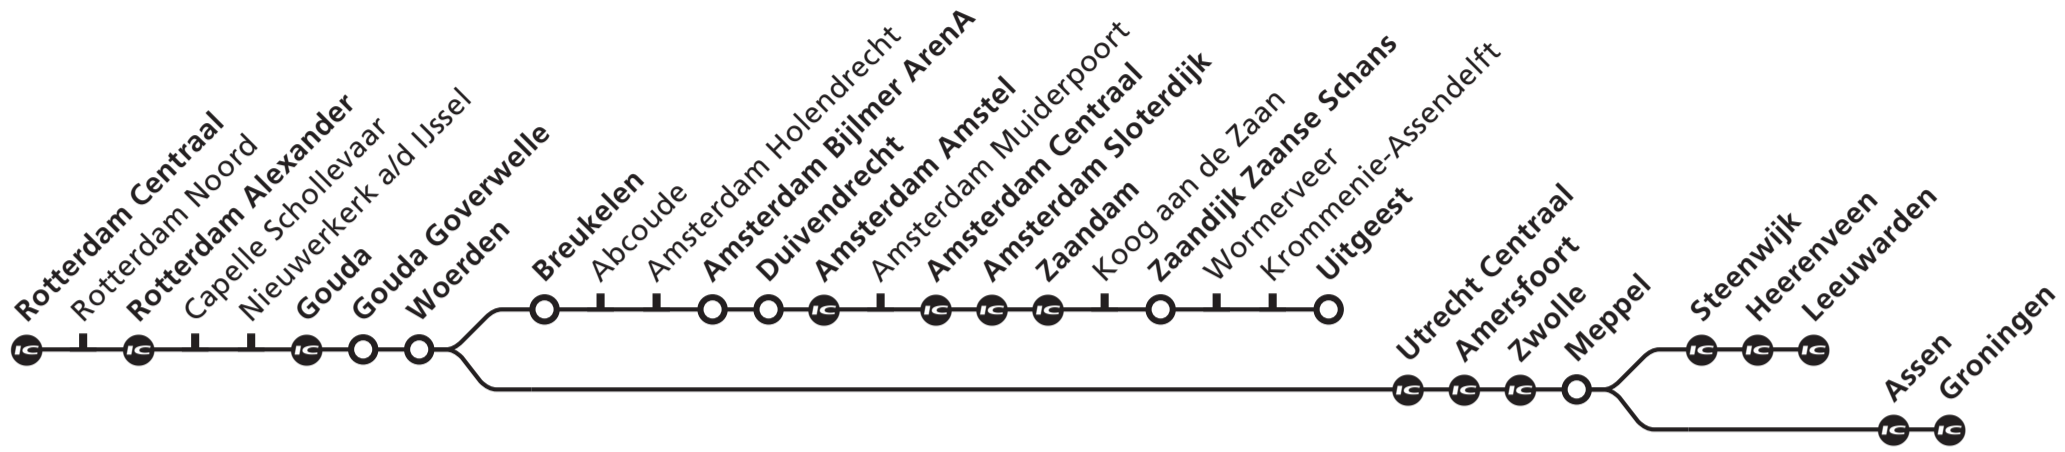

Gouda, Amsterdam, Uitgeest Utrecht, Zwolle, Leeuwarden/Groningen

Intercity's stoppen alleen op de met aangegeven stations/Intercity-trains only call at stations marked with

Vertrektijd/ Departure	Trains rijden op/ Trains run on	Spoor/ Platf.	Soort trein/ Transportation	Eindbestemming/ Destination
16 05	ma di wo do vr za zo	14	Intercity	Groningen via Gouda-Utrecht C.-Amersfoort-Zwolle
08	4 ma di wo do vr	15	Sprinter	Gouda Goverwelle via Gouda
20	ma di wo do vr za zo	13	Intercity	Utrecht Centraal via Alexander-Gouda
25	ma di wo do vr za zo	16	Sprinter	Uitgeest via Gouda-Amsterdam C.-Sloterdijk-Zaandam
35	ma di wo do vr za zo	14	Intercity	Leeuwarden via Gouda-Utrecht C.-Amersfoort-Zwolle, stopt ook in/also calls at Meppel
39	4 ma di wo do vr	15	Sprinter	Gouda Goverwelle via Gouda
50	ma di wo do vr za zo	13	Intercity	Utrecht Centraal via Alexander-Gouda
55	ma di wo do vr za zo	16	Sprinter	Uitgeest via Gouda-Amsterdam C.-Sloterdijk-Zaandam

17 05	ma di wo do vr za zo	14	Intercity	Groningen via Gouda-Utrecht C.-Amersfoort-Zwolle
10	4 ma di wo do vr	15	Sprinter	Gouda Goverwelle via Gouda
20	ma di wo do vr za zo	13	Intercity	Utrecht Centraal via Alexander-Gouda
25	ma di wo do vr za zo	16	Sprinter	Uitgeest via Gouda-Amsterdam C.-Sloterdijk-Zaandam
35	ma di wo do vr za zo	14	Intercity	Leeuwarden via Gouda-Utrecht C.-Amersfoort-Zwolle, stopt ook in/also calls at Meppel
39	4 ma di wo do vr	15	Sprinter	Gouda Goverwelle via Gouda
50	ma di wo do vr za zo	13	Intercity	Utrecht Centraal via Alexander-Gouda
55	ma di wo do vr za zo	16	Sprinter	Uitgeest via Gouda-Amsterdam C.-Sloterdijk-Zaandam

18 05	ma di wo do vr za zo	14	Intercity	Groningen via Gouda-Utrecht C.-Amersfoort-Zwolle
08	4 ma di wo do vr	15	Sprinter	Gouda Goverwelle via Gouda
20	ma di wo do vr za zo	13	Intercity	Utrecht Centraal via Alexander-Gouda
25	ma di wo do vr za zo	16	Sprinter	Uitgeest via Gouda-Amsterdam C.-Sloterdijk-Zaandam
35	ma di wo do vr za zo	14	Intercity	Leeuwarden via Gouda-Utrecht C.-Amersfoort-Zwolle, stopt ook in/also calls at Meppel
50	ma di wo do vr za zo	13	Intercity	Utrecht Centraal via Alexander-Gouda
55	ma di wo do vr za zo	16	Sprinter	Uitgeest via Gouda-Amsterdam C.-Sloterdijk-Zaandam

19 05	ma di wo do vr za zo	14	Intercity	Groningen via Gouda-Utrecht C.-Amersfoort-Zwolle
20	ma di wo do vr za zo	13	Intercity	Utrecht Centraal via Alexander-Gouda
25	ma di wo do vr za zo	16	Sprinter	Uitgeest via Gouda-Amsterdam C.-Sloterdijk-Zaandam
35	ma di wo do vr za zo	14	Intercity	Leeuwarden via Gouda-Utrecht C.-Amersfoort-Zwolle, stopt ook in/also calls at Meppel
50	8 ma	15	Intercity	Utrecht Centraal via Alexander-Gouda
50	9 di wo do vr za zo	13	Intercity	Utrecht Centraal via Alexander-Gouda
55	10 ma di wo vr za zo	16	Sprinter	Uitgeest via Gouda-Amsterdam C.-Sloterdijk-Zaandam
55	3 do	15	Sprinter	Uitgeest via Gouda-Amsterdam C.-Sloterdijk-Zaandam