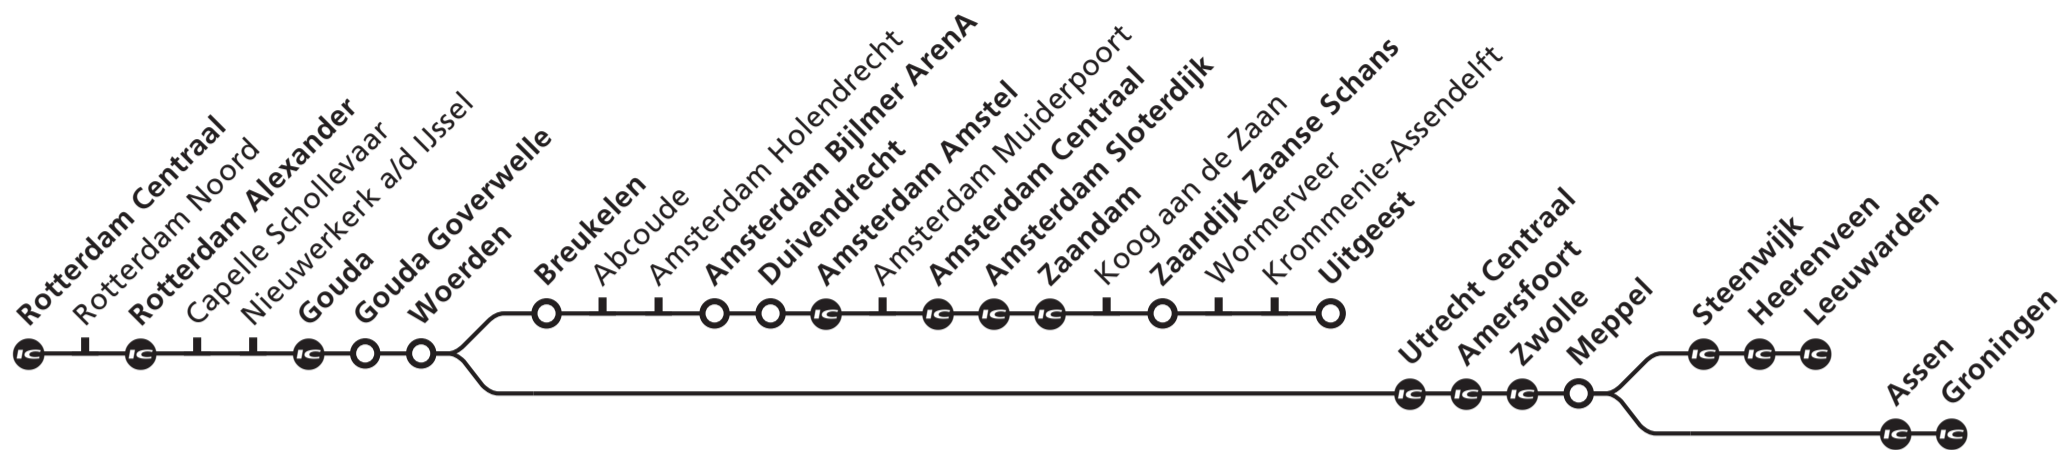

Trains die rijden tussen 0 00 uur en 4 00 uur, rijden in de nacht volgend op de genoemde dag/
Trains running from 0 00 till 4 00 o'clock, are running in the night after the indicated day.

Gouda, Amsterdam, Uitgeest Utrecht, Zwolle, Leeuwarden/Groningen