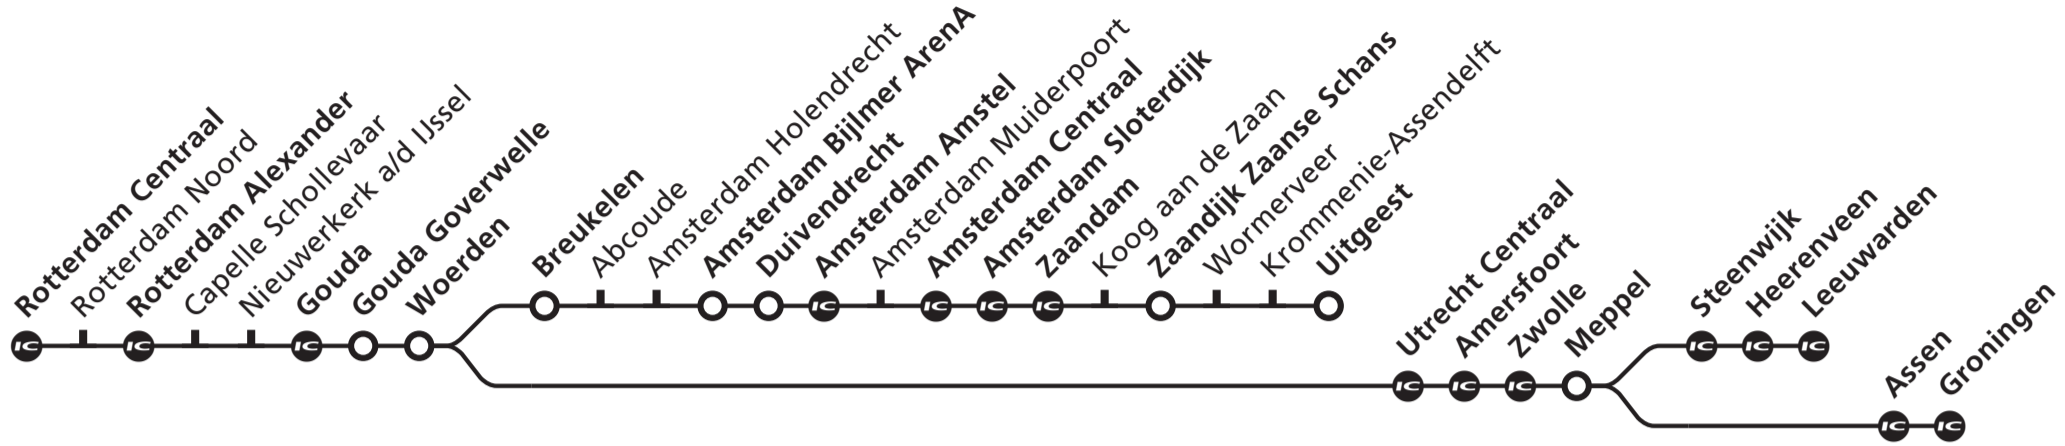

Gouda, Amsterdam, Uitgeest Utrecht, Zwolle, Leeuwarden/Groningen

Intercity's stoppen alleen op de met aangegeven stations/Intercity-trains only call at stations marked with

Vertrektijd/ Departure	Treinen rijden op/ Trains run on	Spoor/ Platf.	Soort trein/ Transportation	Eindbestemming/ Destination
17 05	ma di wo do vr za zo	14	Intercity	Groningen via Gouda-Utrecht C.-Amersfoort-Zwolle
10	4 ma di wo do vr	15	Sprinter	Gouda Goverwelle via Gouda
20	ma di wo do vr za zo	13	Intercity	Utrecht Centraal via Alexander-Gouda
25	ma di wo do vr za zo	16	Sprinter	Uitgeest via Gouda-Amsterdam C.-Sloterdijk-Zaandam
35	ma di wo do vr za zo	14	Intercity	Leeuwarden via Gouda-Utrecht C.-Amersfoort-Zwolle, stopt ook in/also calls at Meppel
39	4 ma di wo do vr	15	Sprinter	Gouda Goverwelle via Gouda
50	ma di wo do vr za zo	13	Intercity	Utrecht Centraal via Alexander-Gouda
55	ma di wo do vr za zo	16	Sprinter	Uitgeest via Gouda-Amsterdam C.-Sloterdijk-Zaandam

18 05	ma di wo do vr za zo	14	Intercity	Groningen via Gouda-Utrecht C.-Amersfoort-Zwolle
08	4 ma di wo do vr	15	Sprinter	Gouda Goverwelle via Gouda
20	ma di wo do vr za zo	13	Intercity	Utrecht Centraal via Alexander-Gouda
25	ma di wo do vr za zo	16	Sprinter	Uitgeest via Gouda-Amsterdam C.-Sloterdijk-Zaandam
35	ma di wo do vr za zo	14	Intercity	Leeuwarden via Gouda-Utrecht C.-Amersfoort-Zwolle, stopt ook in/also calls at Meppel
50	ma di wo do vr za zo	13	Intercity	Utrecht Centraal via Alexander-Gouda
55	ma di wo do vr za zo	16	Sprinter	Uitgeest via Gouda-Amsterdam C.-Sloterdijk-Zaandam

19 05	ma di wo do vr za zo	14	Intercity	Groningen via Gouda-Utrecht C.-Amersfoort-Zwolle
20	ma di wo do vr za zo	13	Intercity	Utrecht Centraal via Alexander-Gouda
25	ma di wo do vr za zo	16	Sprinter	Uitgeest via Gouda-Amsterdam C.-Sloterdijk-Zaandam
35	ma di wo do vr za zo	14	Intercity	Leeuwarden via Gouda-Utrecht C.-Amersfoort-Zwolle, stopt ook in/also calls at Meppel
50	8 ma	15	Intercity	Utrecht Centraal via Alexander-Gouda
50	9 di wo do vr za zo	13	Intercity	Utrecht Centraal via Alexander-Gouda
55	10 ma di wo vr za zo	16	Sprinter	Uitgeest via Gouda-Amsterdam C.-Sloterdijk-Zaandam
55	3 do	15	Sprinter	Uitgeest via Gouda-Amsterdam C.-Sloterdijk-Zaandam

20 05	8 ma	13	Intercity	Groningen via Gouda-Utrecht C.-Amersfoort-Zwolle
05	9 di wo do vr za zo	14	Intercity	Groningen via Gouda-Utrecht C.-Amersfoort-Zwolle
20	11 ma wo do vr za zo	13	Intercity	Utrecht Centraal via Alexander-Gouda
20	2 di	15	Intercity	Utrecht Centraal via Alexander-Gouda
25	ma di wo do vr za zo	16	Sprinter	Uitgeest via Gouda-Amsterdam C.-Sloterdijk-Zaandam
35	ma di wo do vr za zo	14	Intercity	Leeuwarden via Gouda-Utrecht C.-Amersfoort-Zwolle, stopt ook in/also calls at Meppel
50	ma di wo do vr za zo	13	Intercity	Utrecht Centraal via Alexander-Gouda
55	ma di wo do vr za zo	16	Sprinter	Uitgeest via Gouda-Amsterdam C.-Sloterdijk-Zaandam