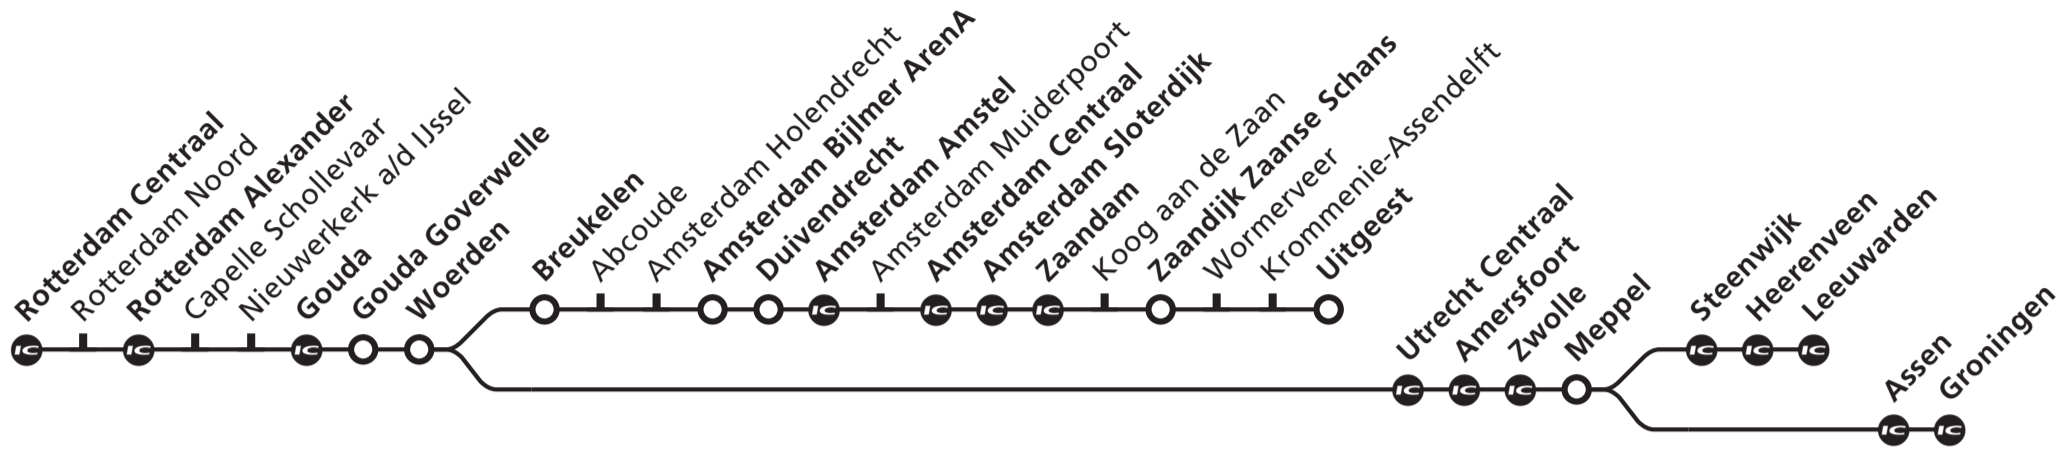

Gouda, Amsterdam, Uitgeest Utrecht, Zwolle, Leeuwarden/Groningen

Intercity's stoppen alleen op de met aangegeven stations/Intercity-trains only call at stations marked with

Vertrektijd/ Departure	Trains rijden op/ Trains run on	Spoor/ Platf.	Soort trein/ Transportation	Eindbestemming/ Destination	
5	25 1 ma di wo vr	16	Sprinter	Uitgeest via Gouda-Amsterdam C.-Sloterdijk-Zaandam	
	25 2 do	3	Sprinter	Uitgeest via Gouda-Amsterdam C.-Sloterdijk-Zaandam	
	55 3 ma di do vr	16	Sprinter	Uitgeest via Gouda-Amsterdam C.-Sloterdijk-Zaandam	
	55 wo	14	Sprinter	Uitgeest via Gouda-Amsterdam C.-Sloterdijk-Zaandam	
6	05 3 ma di do vr	14	Intercity	Groningen via Gouda-Utrecht C.-Amersfoort-Zwolle	
	05 wo	13	Intercity	Groningen via Gouda-Utrecht C.-Amersfoort-Zwolle	
	10 3 ma di wo do vr	15	Sprinter	Gouda Goverwelle via Gouda	
	20 3 ma di do vr	13	Intercity	Utrecht Centraal via Alexander-Gouda	
	20 wo	4	Intercity	Utrecht Centraal via Alexander-Gouda	
	25 4 ma di wo do vr za	16	Sprinter	Uitgeest via Gouda-Amsterdam C.-Sloterdijk-Zaandam	
	35 3 ma di wo do vr	14	Intercity	Leeuwarden via Gouda-Utrecht C.-Amersfoort-Zwolle	
	35 5 za	14	Intercity	Leeuwarden via Gouda-Utrecht C.-Amersfoort-Zwolle, stopt ook in/also calls at Meppel	
	39 3 ma di wo do vr	15	Sprinter	Gouda Goverwelle via Gouda	
	50 4 ma di wo do vr za	13	Intercity	Utrecht Centraal via Alexander-Gouda	
55 4 ma di wo do vr za	16	Sprinter	Uitgeest via Gouda-Amsterdam C.-Sloterdijk-Zaandam		
7	05 6 ma do vr za	14	Intercity	Groningen via Gouda-Utrecht C.-Amersfoort-Zwolle	
	05 7 di wo	12	Intercity	Groningen via Gouda-Utrecht C.-Amersfoort-Zwolle	
	10 3 ma di wo do vr	15	Sprinter	Gouda Goverwelle via Gouda	
	20 4 ma di wo do vr za	13	Intercity	Utrecht Centraal via Alexander-Gouda	
	25 ma di wo do vr za	16	Sprinter	Uitgeest via Gouda-Amsterdam C.-Sloterdijk-Zaandam	
	35 ma di wo do vr za	14	Intercity	Leeuwarden via Gouda-Utrecht C.-Amersfoort-Zwolle, stopt ook in/also calls at Meppel	
	39 3 ma di wo do vr	15	Sprinter	Gouda Goverwelle via Gouda	
	50 4 ma di wo do vr za	13	Intercity	Utrecht Centraal via Alexander-Gouda	
	55 ma di wo do vr za	16	Sprinter	Uitgeest via Gouda-Amsterdam C.-Sloterdijk-Zaandam	
	8	05 ma di wo do vr za	14	Intercity	Groningen via Gouda-Utrecht C.-Amersfoort-Zwolle
08 3 ma di wo do vr		15	Sprinter	Gouda Goverwelle via Gouda	
20 4 ma di wo do vr za		13	Intercity	Utrecht Centraal via Alexander-Gouda	
25 ma di wo do vr za		16	Sprinter	Uitgeest via Gouda-Amsterdam C.-Sloterdijk-Zaandam	
35 ma di wo do vr za		14	Intercity	Leeuwarden via Gouda-Utrecht C.-Amersfoort-Zwolle, stopt ook in/also calls at Meppel	
39 3 ma di wo do vr		15	Sprinter	Gouda Goverwelle via Gouda	
50 4 ma di wo do vr za		13	Intercity	Utrecht Centraal via Alexander-Gouda	
55 ma di wo do vr za		16	Sprinter	Uitgeest via Gouda-Amsterdam C.-Sloterdijk-Zaandam	
9		05 ma di wo do vr za	14	Intercity	Groningen via Gouda-Utrecht C.-Amersfoort-Zwolle
		10 3 ma di wo do vr	15	Sprinter	Gouda Goverwelle via Gouda
	20 4 ma di wo do vr za	13	Intercity	Utrecht Centraal via Alexander-Gouda	
	25 ma di wo do vr za	16	Sprinter	Uitgeest via Gouda-Amsterdam C.-Sloterdijk-Zaandam	
	35 ma di wo do vr za	14	Intercity	Leeuwarden via Gouda-Utrecht C.-Amersfoort-Zwolle, stopt ook in/also calls at Meppel	
	50 4 ma di wo do vr za	13	Intercity	Utrecht Centraal via Alexander-Gouda	
	55 8 ma	15	Sprinter	Uitgeest via Gouda-Amsterdam C.-Sloterdijk-Zaandam	
	55 9 di wo do vr za	16	Sprinter	Uitgeest via Gouda-Amsterdam C.-Sloterdijk-Zaandam	