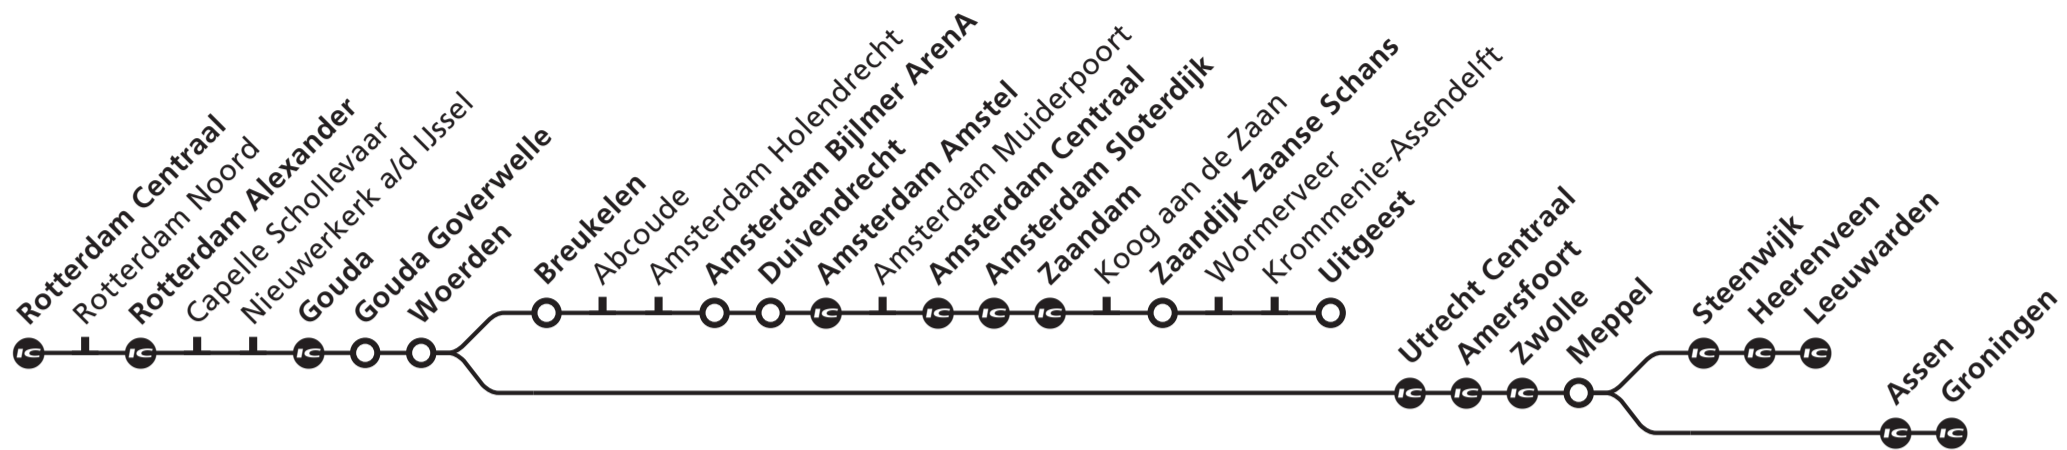

# Gouda, Amsterdam, Uitgeest Utrecht, Zwolle, Leeuwarden/Groningen

Intercity's stoppen alleen op de met aangegeven stations/Intercity-trains only call at stations marked with

Vertrektijd/ Departure	Treinen rijden op/ Trains run on	Spoor/ Platf.	Soort trein/ Transportation	Eindbestemming/ Destination	
<b>5</b>	25 <b>1</b> ma wo vr	16	Sprinter	<b>Uitgeest</b> via Gouda-Amsterdam C.-Sloterdijk-Zaandam	
	25 <b>2</b> di	15	Sprinter	<b>Uitgeest</b> via Gouda-Amsterdam C.-Sloterdijk-Zaandam	
	25 <b>3</b> do	3	Sprinter	<b>Uitgeest</b> via Gouda-Amsterdam C.-Sloterdijk-Zaandam	
	55 <b>4</b> ma di do vr	16	Sprinter	<b>Uitgeest</b> via Gouda-Amsterdam C.-Sloterdijk-Zaandam	
	55 wo	14	Sprinter	<b>Uitgeest</b> via Gouda-Amsterdam C.-Sloterdijk-Zaandam	
<b>6</b>	05 <b>4</b> ma di do vr	14	Intercity	<b>Groningen</b> via Gouda-Utrecht C.-Amersfoort-Zwolle	
	05 wo	13	Intercity	<b>Groningen</b> via Gouda-Utrecht C.-Amersfoort-Zwolle	
	10 <b>4</b> ma di wo do vr	15	Sprinter	<b>Gouda Goverwelle</b> via Gouda	
	20 <b>4</b> ma di do vr	13	Intercity	<b>Utrecht Centraal</b> via Alexander-Gouda	
	20 wo	4	Intercity	<b>Utrecht Centraal</b> via Alexander-Gouda	
	25 <b>5</b> ma di wo do vr za	16	Sprinter	<b>Uitgeest</b> via Gouda-Amsterdam C.-Sloterdijk-Zaandam	
	35 <b>4</b> ma di wo do vr	14	Intercity	<b>Leeuwarden</b> via Gouda-Utrecht C.-Amersfoort-Zwolle	
	35 <b>6</b> za	14	Intercity	<b>Leeuwarden</b> via Gouda-Utrecht C.-Amersfoort-Zwolle, stopt ook in/also calls at Meppel	
	39 <b>4</b> ma di wo do vr	15	Sprinter	<b>Gouda Goverwelle</b> via Gouda	
	50 <b>5</b> ma di wo do vr za	13	Intercity	<b>Utrecht Centraal</b> via Alexander-Gouda	
55 <b>5</b> ma di wo do vr za	16	Sprinter	<b>Uitgeest</b> via Gouda-Amsterdam C.-Sloterdijk-Zaandam		
<b>7</b>	05 <b>7</b> ma do vr za	14	Intercity	<b>Groningen</b> via Gouda-Utrecht C.-Amersfoort-Zwolle	
	05 <b>2</b> di wo	12	Intercity	<b>Groningen</b> via Gouda-Utrecht C.-Amersfoort-Zwolle	
	10 <b>4</b> ma di wo do vr	15	Sprinter	<b>Gouda Goverwelle</b> via Gouda	
	20 <b>5</b> ma di wo do vr za	13	Intercity	<b>Utrecht Centraal</b> via Alexander-Gouda	
	25 ma di wo do vr za zo	16	Sprinter	<b>Uitgeest</b> via Gouda-Amsterdam C.-Sloterdijk-Zaandam	
	35 ma di wo do vr za zo	14	Intercity	<b>Leeuwarden</b> via Gouda-Utrecht C.-Amersfoort-Zwolle, stopt ook in/also calls at Meppel	
	39 <b>4</b> ma di wo do vr	15	Sprinter	<b>Gouda Goverwelle</b> via Gouda	
	50 <b>5</b> ma di wo do vr za	13	Intercity	<b>Utrecht Centraal</b> via Alexander-Gouda	
	55 ma di wo do vr za zo	16	Sprinter	<b>Uitgeest</b> via Gouda-Amsterdam C.-Sloterdijk-Zaandam	
	<b>8</b>	05 ma di wo do vr za zo	14	Intercity	<b>Groningen</b> via Gouda-Utrecht C.-Amersfoort-Zwolle
08 <b>4</b> ma di wo do vr		15	Sprinter	<b>Gouda Goverwelle</b> via Gouda	
20 <b>5</b> ma di wo do vr za		13	Intercity	<b>Utrecht Centraal</b> via Alexander-Gouda	
25 ma di wo do vr za zo		16	Sprinter	<b>Uitgeest</b> via Gouda-Amsterdam C.-Sloterdijk-Zaandam	
35 ma di wo do vr za zo		14	Intercity	<b>Leeuwarden</b> via Gouda-Utrecht C.-Amersfoort-Zwolle, stopt ook in/also calls at Meppel	
39 <b>4</b> ma di wo do vr		15	Sprinter	<b>Gouda Goverwelle</b> via Gouda	
50 <b>5</b> ma di wo do vr za		13	Intercity	<b>Utrecht Centraal</b> via Alexander-Gouda	
55 ma di wo do vr za zo		16	Sprinter	<b>Uitgeest</b> via Gouda-Amsterdam C.-Sloterdijk-Zaandam	
<b>9</b>		05 ma di wo do vr za zo	14	Intercity	<b>Groningen</b> via Gouda-Utrecht C.-Amersfoort-Zwolle
		10 <b>4</b> ma di wo do vr	15	Sprinter	<b>Gouda Goverwelle</b> via Gouda
	20 <b>5</b> ma di wo do vr za	13	Intercity	<b>Utrecht Centraal</b> via Alexander-Gouda	
	25 ma di wo do vr za zo	16	Sprinter	<b>Uitgeest</b> via Gouda-Amsterdam C.-Sloterdijk-Zaandam	
	35 ma di wo do vr za zo	14	Intercity	<b>Leeuwarden</b> via Gouda-Utrecht C.-Amersfoort-Zwolle, stopt ook in/also calls at Meppel	
	50 <b>5</b> ma di wo do vr za	13	Intercity	<b>Utrecht Centraal</b> via Alexander-Gouda	
	55 <b>8</b> ma	15	Sprinter	<b>Uitgeest</b> via Gouda-Amsterdam C.-Sloterdijk-Zaandam	
	55 <b>9</b> di wo do vr za zo	16	Sprinter	<b>Uitgeest</b> via Gouda-Amsterdam C.-Sloterdijk-Zaandam	