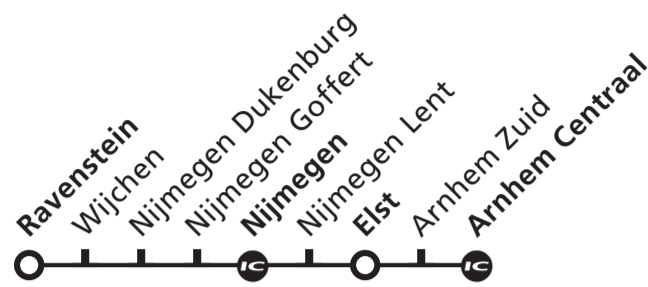

Nijmegen, Arnhem

Vertrektijd/ Departure	Treinen rijden op/ Trains run on	Spoor/ Platf.	Soort trein/ Transportation	Eindbestemming/ Destination
5 57	1 ma di wo do vr	2	Sprinter	Arnhem Centraal via Nijmegen-Elst
6 26	1 ma di wo do vr	2	Sprinter	Arnhem Centraal via Nijmegen-Elst
57	1 ma di wo do vr	2	Sprinter	Arnhem Centraal via Nijmegen-Elst
7 26	2 ma di wo do vr za	2	Sprinter	Arnhem Centraal via Nijmegen-Elst
57	ma di wo do vr za zo	2	Sprinter	Arnhem Centraal via Nijmegen-Elst
8 26	2 ma di wo do vr za	2	Sprinter	Arnhem Centraal via Nijmegen-Elst
57	ma di wo do vr za zo	2	Sprinter	Arnhem Centraal via Nijmegen-Elst
9 26	2 ma di wo do vr za	2	Sprinter	Arnhem Centraal via Nijmegen-Elst
57	ma di wo do vr za zo	2	Sprinter	Arnhem Centraal via Nijmegen-Elst
10 26	2 ma di wo do vr za	2	Sprinter	Arnhem Centraal via Nijmegen-Elst
57	ma di wo do vr za zo	2	Sprinter	Arnhem Centraal via Nijmegen-Elst
11 26	2 ma di wo do vr za	2	Sprinter	Arnhem Centraal via Nijmegen-Elst
57	ma di wo do vr za zo	2	Sprinter	Arnhem Centraal via Nijmegen-Elst
12 26	2 ma di wo do vr za	2	Sprinter	Arnhem Centraal via Nijmegen-Elst
57	ma di wo do vr za zo	2	Sprinter	Arnhem Centraal via Nijmegen-Elst
13 26	2 ma di wo do vr za	2	Sprinter	Arnhem Centraal via Nijmegen-Elst
57	ma di wo do vr za zo	2	Sprinter	Arnhem Centraal via Nijmegen-Elst
14 26	2 ma di wo do vr za	2	Sprinter	Arnhem Centraal via Nijmegen-Elst
57	ma di wo do vr za zo	2	Sprinter	Arnhem Centraal via Nijmegen-Elst
15 26	2 ma di wo do vr za	2	Sprinter	Arnhem Centraal via Nijmegen-Elst
57	ma di wo do vr za zo	2	Sprinter	Arnhem Centraal via Nijmegen-Elst
16 26	2 ma di wo do vr za	2	Sprinter	Arnhem Centraal via Nijmegen-Elst
57	ma di wo do vr za zo	2	Sprinter	Arnhem Centraal via Nijmegen-Elst
17 26	ma di wo do vr za zo	2	Sprinter	Arnhem Centraal via Nijmegen-Elst
57	ma di wo do vr za zo	2	Sprinter	Arnhem Centraal via Nijmegen-Elst
18 26	ma di wo do vr za zo	2	Sprinter	Arnhem Centraal via Nijmegen-Elst
57	ma di wo do vr za zo	2	Sprinter	Arnhem Centraal via Nijmegen-Elst
19 26	ma di wo do vr za zo	2	Sprinter	Arnhem Centraal via Nijmegen-Elst
57	ma di wo do vr za zo	2	Sprinter	Nijmegen
20 26	ma di wo do vr za zo	2	Sprinter	Nijmegen
57	ma di wo do vr za zo	2	Sprinter	Nijmegen
21 26	ma di wo do vr za zo	2	Sprinter	Nijmegen
57	ma di wo do vr za zo	2	Sprinter	Nijmegen
22 26	ma di wo do vr za zo	2	Sprinter	Nijmegen
23 26	ma di wo do vr za zo	2	Sprinter	Nijmegen
0 26	ma di wo do vr za zo	2	Sprinter	Nijmegen