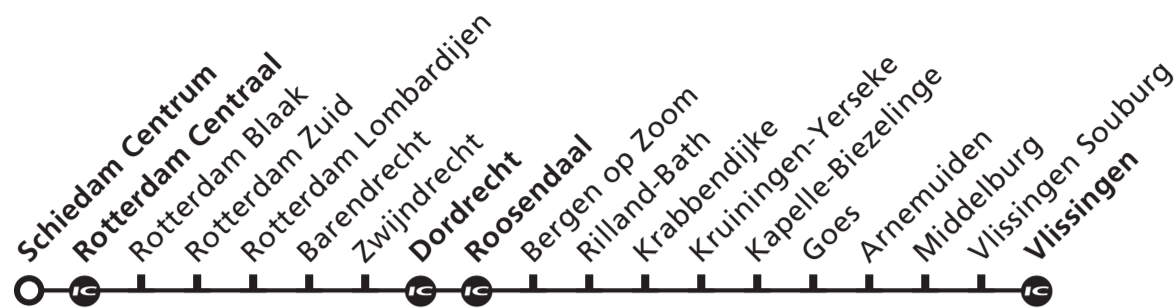

# Rotterdam, Dordrecht, Roosendaal, Vlissingen

Intercity's stoppen alleen op de met aangegeven stations/Intercity-trains only call at stations marked with

Vertrektijd/ Departure	Treinen rijden op/ Trains run on	Spoor/ Platf.	Soort trein/ Transportation	Eindbestemming/ Destination
<b>17</b>	04 <b>1</b> ma di wo do vr	3	Sprinter	<b>Dordrecht</b> via Rotterdam C.
	13 ma di wo do vr za zo	3	Intercity	<b>Vlissingen</b> via Rotterdam C.-Dordrecht-Roosendaal, stopt ook in Rotterdam Blaak, stopt vanaf Roosendaal op alle stations
19	ma di wo do vr za zo	3	Sprinter	<b>Dordrecht</b> via Rotterdam C.
28	ma di wo do vr za zo	3	Intercity	<b>Dordrecht</b> via Rotterdam C., stopt ook in Rotterdam Blaak
34	<b>1</b> ma di wo do vr	3	Sprinter	<b>Dordrecht</b> via Rotterdam C.
43	ma di wo do vr za zo	3	Intercity	<b>Vlissingen</b> via Rotterdam C.-Dordrecht-Roosendaal, stopt ook in Rotterdam Blaak, stopt vanaf Roosendaal op alle stations
43	<b>1</b> ma di wo do vr	3	Intercity	<b>Vlissingen</b> via Rotterdam C.-Dordrecht-Roosendaal, stopt ook in Rotterdam Blaak, Bergen op Zoom, Goes en Middelburg
49	ma di wo do vr za zo	3	Sprinter	<b>Dordrecht</b> via Rotterdam C.
58	ma di wo do vr za zo	3	Intercity	<b>Dordrecht</b> via Rotterdam C., stopt ook in Rotterdam Blaak