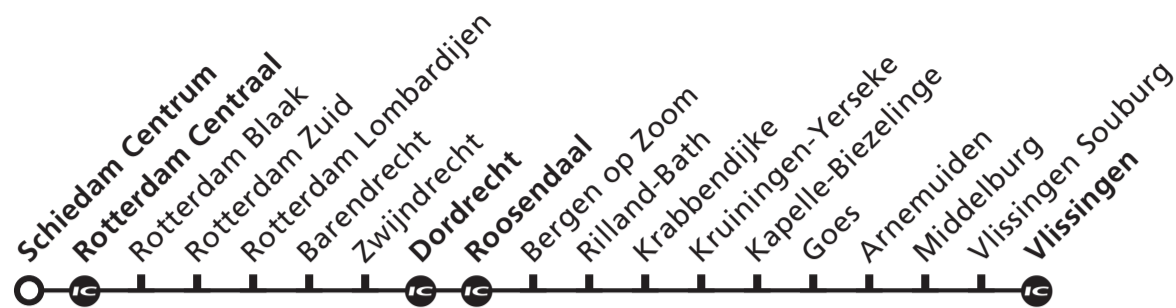

Rotterdam, Dordrecht, Roosendaal, Vlissingen

Intercity's stoppen alleen op de met aangegeven stations/Intercity-trains only call at stations marked with

Vertrektijd/ Departure	Treinen rijden op/ Trains run on	Spoor/ Platf.	Soort trein/ Transportation	Eindbestemming/ Destination
17	04 1 ma di wo do vr	3	Sprinter	Dordrecht via Rotterdam C.
	13 ma di wo do vr za zo	3	Intercity	Vlissingen via Rotterdam C.-Dordrecht-Roosendaal, stopt ook in Rotterdam Blaak, stopt vanaf Roosendaal op alle stations
19	ma di wo do vr za zo	3	Sprinter	Dordrecht via Rotterdam C.
	28 ma di wo do vr za zo	3	Intercity	Dordrecht via Rotterdam C., stopt ook in Rotterdam Blaak
34	1 ma di wo do vr	3	Sprinter	Dordrecht via Rotterdam C.
	43 ma di wo do vr za zo	3	Intercity	Vlissingen via Rotterdam C.-Dordrecht-Roosendaal, stopt ook in Rotterdam Blaak, stopt vanaf Roosendaal op alle stations
43	1 ma di wo do vr	3	Intercity	Vlissingen via Rotterdam C.-Dordrecht-Roosendaal, stopt ook in Rotterdam Blaak, Bergen op Zoom, Goes en Middelburg
	49 ma di wo do vr za zo	3	Sprinter	Dordrecht via Rotterdam C.
58	ma di wo do vr za zo	3	Intercity	Dordrecht via Rotterdam C., stopt ook in Rotterdam Blaak

18	04 1 ma di wo do vr	3	Sprinter	Dordrecht via Rotterdam C.
	13 ma di wo do vr za zo	3	Intercity	Vlissingen via Rotterdam C.-Dordrecht-Roosendaal, stopt ook in Rotterdam Blaak, stopt vanaf Roosendaal op alle stations
19	ma di wo do vr za zo	3	Sprinter	Dordrecht via Rotterdam C.
	28 ma di wo do vr za zo	3	Intercity	Dordrecht via Rotterdam C., stopt ook in Rotterdam Blaak
34	1 ma di wo do vr	3	Sprinter	Dordrecht via Rotterdam C.
	43 ma di wo do vr za zo	3	Intercity	Vlissingen via Rotterdam C.-Dordrecht-Roosendaal, stopt ook in Rotterdam Blaak, stopt vanaf Roosendaal op alle stations
49	ma di wo do vr za zo	3	Sprinter	Dordrecht via Rotterdam C.
	58 ma di wo do vr za zo	3	Intercity	Dordrecht via Rotterdam C., stopt ook in Rotterdam Blaak