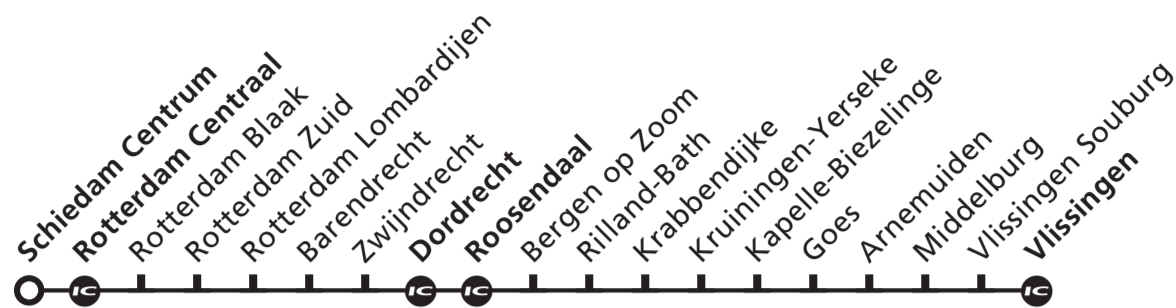

Rotterdam, Dordrecht, Roosendaal, Vlissingen

Intercity's stoppen alleen op de met aangegeven stations/Intercity-trains only call at stations marked with

Vertrektijd/ Departure	Treinen rijden op/ Trains run on	Spoor/ Platf.	Soort trein/ Transportation	Eindbestemming/ Destination
17	04 1 ma di wo do vr	3	Sprinter	Dordrecht via Rotterdam C.
	13 ma di wo do vr za zo	3	Intercity	Vlissingen via Rotterdam C.-Dordrecht-Roosendaal, stopt ook in Rotterdam Blaak, stopt vanaf Roosendaal op alle stations
19	ma di wo do vr za zo	3	Sprinter	Dordrecht via Rotterdam C.
28	ma di wo do vr za zo	3	Intercity	Dordrecht via Rotterdam C., stopt ook in Rotterdam Blaak
34	1 ma di wo do vr	3	Sprinter	Dordrecht via Rotterdam C.
43	ma di wo do vr za zo	3	Intercity	Vlissingen via Rotterdam C.-Dordrecht-Roosendaal, stopt ook in Rotterdam Blaak, stopt vanaf Roosendaal op alle stations
43	1 ma di wo do vr	3	Intercity	Vlissingen via Rotterdam C.-Dordrecht-Roosendaal, stopt ook in Rotterdam Blaak, Bergen op Zoom, Goes en Middelburg
49	ma di wo do vr za zo	3	Sprinter	Dordrecht via Rotterdam C.
58	ma di wo do vr za zo	3	Intercity	Dordrecht via Rotterdam C., stopt ook in Rotterdam Blaak

18	04 1 ma di wo do vr	3	Sprinter	Dordrecht via Rotterdam C.
	13 ma di wo do vr za zo	3	Intercity	Vlissingen via Rotterdam C.-Dordrecht-Roosendaal, stopt ook in Rotterdam Blaak, stopt vanaf Roosendaal op alle stations
19	ma di wo do vr za zo	3	Sprinter	Dordrecht via Rotterdam C.
28	ma di wo do vr za zo	3	Intercity	Dordrecht via Rotterdam C., stopt ook in Rotterdam Blaak
34	1 ma di wo do vr	3	Sprinter	Dordrecht via Rotterdam C.
43	ma di wo do vr za zo	3	Intercity	Vlissingen via Rotterdam C.-Dordrecht-Roosendaal, stopt ook in Rotterdam Blaak, stopt vanaf Roosendaal op alle stations
49	ma di wo do vr za zo	3	Sprinter	Dordrecht via Rotterdam C.
58	ma di wo do vr za zo	3	Intercity	Dordrecht via Rotterdam C., stopt ook in Rotterdam Blaak