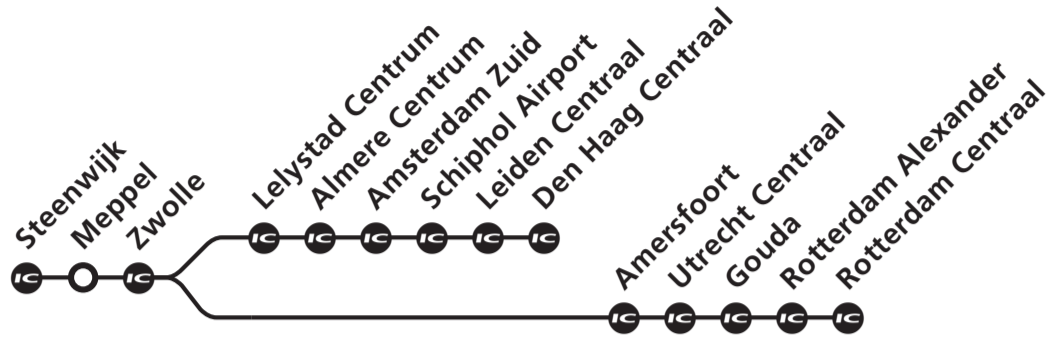

Zwolle

Almere, Schiphol Airport, Den Haag Amersfoort, Utrecht, Rotterdam

Intercity's stoppen alleen op de met aangegeven stations/Intercity-trains only call at stations marked with

Vertrektijd/ Departure	Treinen rijden op/ Trains run on	Spoor/ Platf.	Soort trein/ Transportation	Eindbestemming/ Destination
5 46	1 ma di wo do vr	1	Intercity	Den Haag Centraal via Zwolle-Lelystad C.-Almere C.-Schiphol Airport, stopt ook in Meppel
6 16	1 ma di wo do vr	1	Intercity	Rotterdam Centraal via Zwolle-Amersfoort-Utrecht C.-Gouda, stopt ook in Meppel
46	1 ma di wo do vr	1	Intercity	Den Haag Centraal via Zwolle-Lelystad C.-Almere C.-Schiphol Airport, stopt ook in Meppel
56	1 ma di wo do vr	1	Sprinter	Meppel
7 16	2 ma di wo do vr za	1	Intercity	Rotterdam Centraal via Zwolle-Amersfoort-Utrecht C.-Gouda, stopt ook in Meppel
26	2 ma di wo do vr za	1	Sprinter	Meppel
46	ma di wo do vr za zo	1	Intercity	Den Haag Centraal via Zwolle-Lelystad C.-Almere C.-Schiphol Airport, stopt ook in Meppel
56	2 ma di wo do vr za	1	Sprinter	Meppel
8 16	ma di wo do vr za zo	1	Intercity	Rotterdam Centraal via Zwolle-Amersfoort-Utrecht C.-Gouda, stopt ook in Meppel
26	1 ma di wo do vr	1	Sprinter	Meppel
46	ma di wo do vr za zo	1	Intercity	Den Haag Centraal via Zwolle-Lelystad C.-Almere C.-Schiphol Airport, stopt ook in Meppel
56	ma di wo do vr za zo	1	Sprinter	Meppel
9 16	ma di wo do vr za zo	1	Intercity	Rotterdam Centraal via Zwolle-Amersfoort-Utrecht C.-Gouda, stopt ook in Meppel
26	1 ma di wo do vr	1	Sprinter	Meppel
46	ma di wo do vr za zo	1	Intercity	Den Haag Centraal via Zwolle-Lelystad C.-Almere C.-Schiphol Airport, stopt ook in Meppel
56	ma di wo do vr za zo	1	Sprinter	Meppel
10 16	ma di wo do vr za zo	1	Intercity	Rotterdam Centraal via Zwolle-Amersfoort-Utrecht C.-Gouda, stopt ook in Meppel
26	1 ma di wo do vr	1	Sprinter	Meppel
46	ma di wo do vr za zo	1	Intercity	Den Haag Centraal via Zwolle-Lelystad C.-Almere C.-Schiphol Airport, stopt ook in Meppel
56	ma di wo do vr za zo	1	Sprinter	Meppel
11 16	ma di wo do vr za zo	1	Intercity	Rotterdam Centraal via Zwolle-Amersfoort-Utrecht C.-Gouda, stopt ook in Meppel
26	1 ma di wo do vr	1	Sprinter	Meppel
46	ma di wo do vr za zo	1	Intercity	Den Haag Centraal via Zwolle-Lelystad C.-Almere C.-Schiphol Airport, stopt ook in Meppel
56	ma di wo do vr za zo	1	Sprinter	Meppel
12 16	ma di wo do vr za zo	1	Intercity	Rotterdam Centraal via Zwolle-Amersfoort-Utrecht C.-Gouda, stopt ook in Meppel
26	1 ma di wo do vr	1	Sprinter	Meppel
46	ma di wo do vr za zo	1	Intercity	Den Haag Centraal via Zwolle-Lelystad C.-Almere C.-Schiphol Airport, stopt ook in Meppel
56	ma di wo do vr za zo	1	Sprinter	Meppel
13 16	ma di wo do vr za zo	1	Intercity	Rotterdam Centraal via Zwolle-Amersfoort-Utrecht C.-Gouda, stopt ook in Meppel
26	1 ma di wo do vr	1	Sprinter	Meppel
46	ma di wo do vr za zo	1	Intercity	Den Haag Centraal via Zwolle-Lelystad C.-Almere C.-Schiphol Airport, stopt ook in Meppel
56	ma di wo do vr za zo	1	Sprinter	Meppel
14 16	ma di wo do vr za zo	1	Intercity	Rotterdam Centraal via Zwolle-Amersfoort-Utrecht C.-Gouda, stopt ook in Meppel
26	1 ma di wo do vr	1	Sprinter	Meppel
46	ma di wo do vr za zo	1	Intercity	Den Haag Centraal via Zwolle-Lelystad C.-Almere C.-Schiphol Airport, stopt ook in Meppel
56	ma di wo do vr za zo	1	Sprinter	Meppel