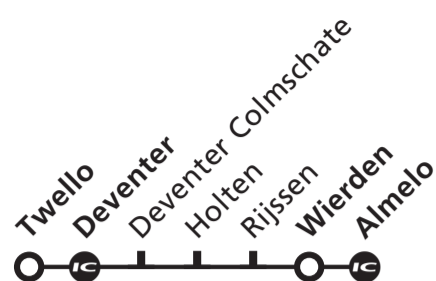

Deventer, Almelo

Vertrektijd/ Departure	Treinen rijden op/ Trains run on	Spoor/ Platf.	Soort trein/ Transportation	Eindbestemming/ Destination
6 29 59	1 ma di wo do vr 1 ma di wo do vr	1	Sprinter Sprinter	Enschede via Deventer-Wierden-Almelo-Hengelo Enschede via Deventer-Wierden-Almelo-Hengelo
7 29 29 59	1 ma di wo do vr 2 za 1 ma di wo do vr	1	Sprinter Sprinter Sprinter	Enschede via Deventer-Wierden-Almelo-Hengelo Almelo via Deventer-Wierden Enschede via Deventer-Wierden-Almelo-Hengelo
8 29 59	ma di wo do vr za zo 1 ma di wo do vr	1	Sprinter Sprinter	Almelo via Deventer-Wierden Almelo via Deventer-Wierden
9 29 59	ma di wo do vr za zo 1 ma di wo do vr	1	Sprinter Sprinter	Almelo via Deventer-Wierden Almelo via Deventer-Wierden
10 29 59	ma di wo do vr za zo 1 ma di wo do vr	1	Sprinter Sprinter	Almelo via Deventer-Wierden Almelo via Deventer-Wierden
11 29 59	ma di wo do vr za zo 1 ma di wo do vr	1	Sprinter Sprinter	Almelo via Deventer-Wierden Almelo via Deventer-Wierden
12 29 59	ma di wo do vr za zo 1 ma di wo do vr	1	Sprinter Sprinter	Almelo via Deventer-Wierden Almelo via Deventer-Wierden
13 29 59	ma di wo do vr za zo 1 ma di wo do vr	1	Sprinter Sprinter	Almelo via Deventer-Wierden Almelo via Deventer-Wierden
14 29 59	ma di wo do vr za zo 1 ma di wo do vr	1	Sprinter Sprinter	Almelo via Deventer-Wierden Enschede via Deventer-Wierden-Almelo-Hengelo
15 29 29 59	1 ma di wo do vr 3 za zo 1 ma di wo do vr	1	Sprinter Sprinter Sprinter	Enschede via Deventer-Wierden-Almelo-Hengelo Almelo via Deventer-Wierden Enschede via Deventer-Wierden-Almelo-Hengelo
16 29 29 59	1 ma di wo do vr 3 za zo 1 ma di wo do vr	1	Sprinter Sprinter Sprinter	Enschede via Deventer-Wierden-Almelo-Hengelo Almelo via Deventer-Wierden Almelo via Deventer-Wierden
17 29 59	ma di wo do vr za zo 1 ma di wo do vr	1	Sprinter Sprinter	Almelo via Deventer-Wierden Almelo via Deventer-Wierden
18 29 59	ma di wo do vr za zo 1 ma di wo do vr	1	Sprinter Sprinter	Almelo via Deventer-Wierden Almelo via Deventer-Wierden
19 29 59	ma di wo do vr za zo 1 ma di wo do vr	1	Sprinter Sprinter	Almelo via Deventer-Wierden Almelo via Deventer-Wierden
20 29	ma di wo do vr za zo	1	Sprinter	Almelo via Deventer-Wierden
21 29	ma di wo do vr za zo	1	Sprinter	Almelo via Deventer-Wierden
22 29	ma di wo do vr za zo	1	Sprinter	Almelo via Deventer-Wierden
23 29	ma di wo do vr za zo	1	Sprinter	Almelo via Deventer-Wierden
0 29 29	4 ma di wo do zo 5 vr za	1	Sprinter Sprinter	Deventer Almelo via Deventer-Wierden