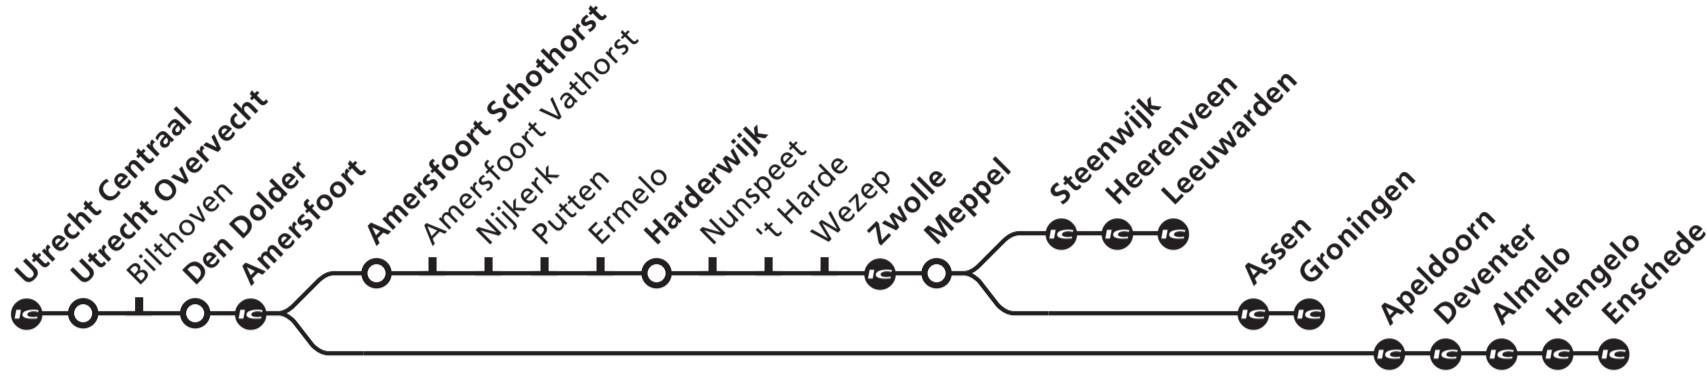

Amersfoort, Zwolle, Leeuwarden/Groningen Deventer, Enschede

Intercity's stoppen alleen op de met aangegeven stations/Intercity-trains only call at stations marked with

Vertrektijd/ Departure	Treinen rijden op/ Trains run on	Spoor/ Platf.	Soort trein/ Transportation	Eindbestemming/ Destination
5	48 1 ma wo	5	Sprinter	Zwolle via Overvecht-Den Dolder-Amersfoort-Harderwijk
	48 2 di do	2	Sprinter	Zwolle via Overvecht-Den Dolder-Amersfoort-Harderwijk
	48 3 vr	4	Sprinter	Zwolle via Overvecht-Den Dolder-Amersfoort-Harderwijk
6	18 4 ma di wo do vr	11	Intercity	Leeuwarden via Amersfoort-Zwolle-Steenwijk-Heerenveen
	18 4 ma di wo do vr	3	Sprinter	Zwolle via Overvecht-Den Dolder-Amersfoort-Harderwijk
	36 5 ma di wo do vr za	11	Intercity	Enschede via Amersfoort-Apeldoorn-Deventer-Almelo
	48 5 ma di wo do vr za	11	Intercity	Groningen via Amersfoort-Zwolle-Assen
	48 4 ma di wo do vr	3	Sprinter	Zwolle via Overvecht-Den Dolder-Amersfoort-Harderwijk
	48 6 za	4	Sprinter	Zwolle via Overvecht-Den Dolder-Amersfoort-Harderwijk
7	06 4 ma di wo do vr	12	Intercity	Amersfoort Schothorst via Amersfoort
	06 6 za	11	Intercity	Amersfoort Schothorst via Amersfoort
	18 5 ma di wo do vr za	3	Sprinter	Zwolle via Overvecht-Den Dolder-Amersfoort-Harderwijk
	18 4 ma di wo do vr	11	Intercity	Leeuwarden via Amersfoort-Zwolle-Steenwijk-Heerenveen
	18 6 za	11	Intercity	Leeuwarden via Amersfoort-Zwolle-Steenwijk-Heerenveen, stopt ook in/also calls at Meppel
	36 5 ma di wo do vr za	11	Intercity	Enschede via Amersfoort-Apeldoorn-Deventer-Almelo
8	06 4 ma di wo do vr	11	Intercity	Amersfoort Schothorst via Amersfoort
	06 6 za	12	Intercity	Amersfoort Schothorst via Amersfoort
	18 ma di wo do vr za zo	11	Intercity	Leeuwarden via Amersfoort-Zwolle-Steenwijk-Heerenveen, stopt ook in/also calls at Meppel
	18 ma di wo do vr za zo	3	Sprinter	Zwolle via Overvecht-Den Dolder-Amersfoort-Harderwijk
	36 ma di wo do vr za zo	11	Intercity	Enschede via Amersfoort-Apeldoorn-Deventer-Almelo
	48 ma di wo do vr za zo	11	Intercity	Groningen via Amersfoort-Zwolle-Assen
9	06 4 ma di wo do vr	11	Intercity	Amersfoort Schothorst via Amersfoort
	06 7 za zo	12	Intercity	Amersfoort Schothorst via Amersfoort
	18 ma di wo do vr za zo	3	Sprinter	Zwolle via Overvecht-Den Dolder-Amersfoort-Harderwijk
	18 5 ma di wo do vr za	11	Intercity	Leeuwarden via Amersfoort-Zwolle-Steenwijk-Heerenveen, stopt ook in/also calls at Meppel
	18 8 zo	12	Intercity	Leeuwarden via Amersfoort-Zwolle-Steenwijk-Heerenveen, stopt ook in/also calls at Meppel
	36 ma di wo do vr za zo	11	Intercity	Enschede via Amersfoort-Apeldoorn-Deventer-Almelo
10	06 5 ma di wo do vr za	11	Intercity	Amersfoort Schothorst via Amersfoort
	06 8 zo	12	Intercity	Amersfoort Schothorst via Amersfoort
	18 ma di wo do vr za zo	3	Sprinter	Zwolle via Overvecht-Den Dolder-Amersfoort-Harderwijk
	18 5 ma di wo do vr za	11	Intercity	Leeuwarden via Amersfoort-Zwolle-Steenwijk-Heerenveen, stopt ook in/also calls at Meppel
	18 8 zo	12	Intercity	Leeuwarden via Amersfoort-Zwolle-Steenwijk-Heerenveen, stopt ook in/also calls at Meppel
	36 ma di wo do vr za zo	11	Intercity	Enschede via Amersfoort-Apeldoorn-Deventer-Almelo
11	06 ma di wo do vr za zo	11	Intercity	Amersfoort Schothorst via Amersfoort
	18 ma di wo do vr za zo	11	Intercity	Leeuwarden via Amersfoort-Zwolle-Steenwijk-Heerenveen, stopt ook in/also calls at Meppel
	18 ma di wo do vr za zo	3	Sprinter	Zwolle via Overvecht-Den Dolder-Amersfoort-Harderwijk
	36 ma di wo do vr za zo	11	Intercity	Enschede via Amersfoort-Apeldoorn-Deventer-Almelo
	48 ma di wo do vr za zo	11	Intercity	Groningen via Amersfoort-Zwolle-Assen
	48 ma di wo do vr za zo	3	Sprinter	Zwolle via Overvecht-Den Dolder-Amersfoort-Harderwijk
12	06 ma di wo do vr za zo	11	Intercity	Amersfoort Schothorst via Amersfoort
	18 ma di wo do vr za zo	11	Intercity	Leeuwarden via Amersfoort-Zwolle-Steenwijk-Heerenveen, stopt ook in/also calls at Meppel
	18 ma di wo do vr za zo	3	Sprinter	Zwolle via Overvecht-Den Dolder-Amersfoort-Harderwijk
	36 ma di wo do vr za zo	11	Intercity	Enschede via Amersfoort-Apeldoorn-Deventer-Almelo
	48 ma di wo do vr za zo	11	Intercity	Groningen via Amersfoort-Zwolle-Assen
	48 ma di wo do vr za zo	3	Sprinter	Zwolle via Overvecht-Den Dolder-Amersfoort-Harderwijk
13	06 ma di wo do vr za zo	11	Intercity	Amersfoort Schothorst via Amersfoort
	18 ma di wo do vr za zo	11	Intercity	Leeuwarden via Amersfoort-Zwolle-Steenwijk-Heerenveen, stopt ook in/also calls at Meppel
	18 ma di wo do vr za zo	3	Sprinter	Zwolle via Overvecht-Den Dolder-Amersfoort-Harderwijk
	36 ma di wo do vr za zo	11	Intercity	Enschede via Amersfoort-Apeldoorn-Deventer-Almelo
	48 ma di wo do vr za zo	11	Intercity	Groningen via Amersfoort-Zwolle-Assen
	48 ma di wo do vr za zo	3	Sprinter	Zwolle via Overvecht-Den Dolder-Amersfoort-Harderwijk