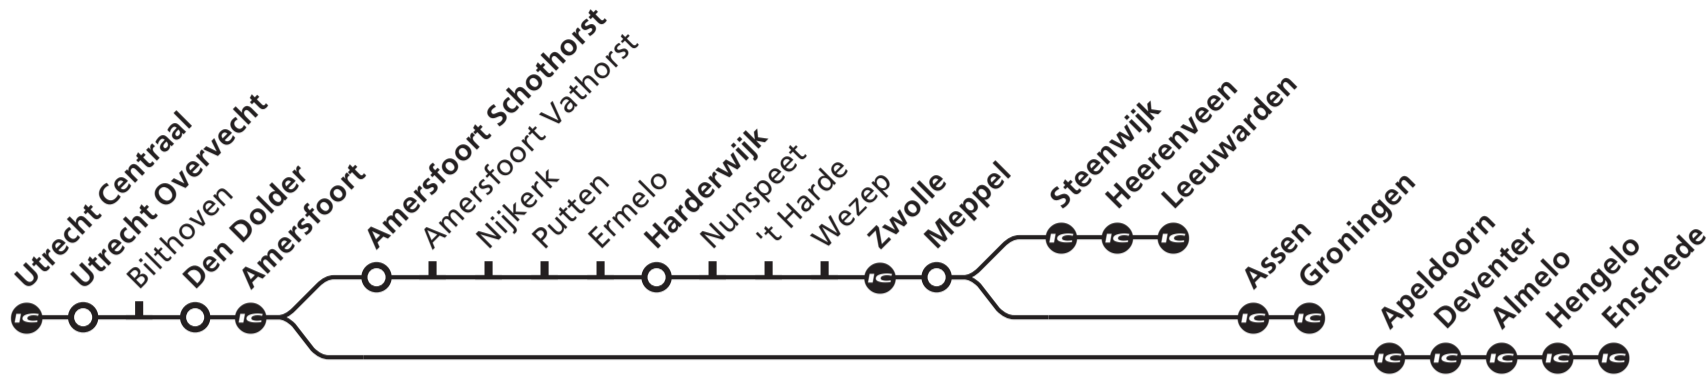

Amersfoort, Zwolle, Leeuwarden/Groningen Deventer, Enschede

Intercity's stoppen alleen op de met aangegeven stations/Intercity-trains only call at stations marked with

Vertrektijd/ Departure	Treinen rijden op/ Trains run on	Spoor/ Platf.	Soort trein/ Transportation	Eindbestemming/ Destination
5	48 1 ma wo	5	Sprinter	Zwolle via Overvecht-Den Dolder-Amersfoort-Harderwijk
	48 2 di	3	Sprinter	Zwolle via Overvecht-Den Dolder-Amersfoort-Harderwijk
	48 3 ma di wo do vr	2	Sprinter	Zwolle via Overvecht-Den Dolder-Amersfoort-Harderwijk
	48 4 do vr	4	Sprinter	Zwolle via Overvecht-Den Dolder-Amersfoort-Harderwijk
6	18 5 ma di wo do vr	11	Intercity	Leeuwarden via Amersfoort-Zwolle-Steenwijk-Heerenveen
	18 5 ma di wo do vr	3	Sprinter	Zwolle via Overvecht-Den Dolder-Amersfoort-Harderwijk
	36 5 ma di wo do vr	12	Intercity	Enschede via Amersfoort-Apeldoorn-Deventer-Almelo
	36 6 ma di wo do vr	11	Intercity	Enschede via Amersfoort-Apeldoorn-Deventer-Almelo
	48 5 ma di wo do vr	12	Intercity	Groningen via Amersfoort-Zwolle-Assen
	48 5 ma di wo do vr	3	Sprinter	Zwolle via Overvecht-Den Dolder-Amersfoort-Harderwijk
7	06 7 ma di wo do vr za	12	Intercity	Amersfoort Schothorst via Amersfoort
	18 7 ma di wo do vr za	3	Sprinter	Zwolle via Overvecht-Den Dolder-Amersfoort-Harderwijk
	18 5 ma di wo do vr	12	Intercity	Leeuwarden via Amersfoort-Zwolle-Steenwijk-Heerenveen
	18 6 ma di wo do vr	12	Intercity	Leeuwarden via Amersfoort-Zwolle-Steenwijk-Heerenveen, stopt ook in/also calls at Meppel
	36 7 ma di wo do vr za	12	Intercity	Enschede via Amersfoort-Apeldoorn-Deventer-Almelo
	48 7 ma di wo do vr za	3	Sprinter	Zwolle via Overvecht-Den Dolder-Amersfoort-Harderwijk
8	06 7 ma di wo do vr za	12	Intercity	Amersfoort Schothorst via Amersfoort
	18 7 ma di wo do vr za	12	Intercity	Leeuwarden via Amersfoort-Zwolle-Steenwijk-Heerenveen, stopt ook in/also calls at Meppel
	18 ma di wo do vr za zo	3	Sprinter	Zwolle via Overvecht-Den Dolder-Amersfoort-Harderwijk
	36 ma di wo do vr za zo	12	Intercity	Enschede via Amersfoort-Apeldoorn-Deventer-Almelo
	48 ma di wo do vr za zo	12	Intercity	Groningen via Amersfoort-Zwolle-Assen
	48 ma di wo do vr za zo	3	Sprinter	Zwolle via Overvecht-Den Dolder-Amersfoort-Harderwijk
9	06 ma di wo do vr za zo	12	Intercity	Amersfoort Schothorst via Amersfoort
	18 ma di wo do vr za zo	12	Intercity	Leeuwarden via Amersfoort-Zwolle-Steenwijk-Heerenveen, stopt ook in/also calls at Meppel
	18 ma di wo do vr za zo	3	Sprinter	Zwolle via Overvecht-Den Dolder-Amersfoort-Harderwijk
	36 ma di wo do vr za zo	12	Intercity	Enschede via Amersfoort-Apeldoorn-Deventer-Almelo
	48 ma di wo do vr za zo	12	Intercity	Groningen via Amersfoort-Zwolle-Assen
	48 ma di wo do vr za zo	3	Sprinter	Zwolle via Overvecht-Den Dolder-Amersfoort-Harderwijk
10	06 ma di wo do vr za zo	12	Intercity	Amersfoort Schothorst via Amersfoort
	18 ma di wo do vr za zo	12	Intercity	Leeuwarden via Amersfoort-Zwolle-Steenwijk-Heerenveen, stopt ook in/also calls at Meppel
	18 ma di wo do vr za zo	3	Sprinter	Zwolle via Overvecht-Den Dolder-Amersfoort-Harderwijk
	36 ma di wo do vr za zo	12	Intercity	Enschede via Amersfoort-Apeldoorn-Deventer-Almelo
	48 ma di wo do vr za zo	12	Intercity	Groningen via Amersfoort-Zwolle-Assen
	48 ma di wo do vr za zo	3	Sprinter	Zwolle via Overvecht-Den Dolder-Amersfoort-Harderwijk
11	06 ma di wo do vr za zo	12	Intercity	Amersfoort Schothorst via Amersfoort
	18 ma di wo do vr za zo	12	Intercity	Leeuwarden via Amersfoort-Zwolle-Steenwijk-Heerenveen, stopt ook in/also calls at Meppel
	18 ma di wo do vr za zo	3	Sprinter	Zwolle via Overvecht-Den Dolder-Amersfoort-Harderwijk
	36 ma di wo do vr za zo	12	Intercity	Enschede via Amersfoort-Apeldoorn-Deventer-Almelo
	48 ma di wo do vr za zo	12	Intercity	Groningen via Amersfoort-Zwolle-Assen
	48 ma di wo do vr za zo	3	Sprinter	Zwolle via Overvecht-Den Dolder-Amersfoort-Harderwijk
12	06 ma di wo do vr za zo	12	Intercity	Amersfoort Schothorst via Amersfoort
	18 ma di wo do vr za zo	12	Intercity	Leeuwarden via Amersfoort-Zwolle-Steenwijk-Heerenveen, stopt ook in/also calls at Meppel
	18 ma di wo do vr za zo	3	Sprinter	Zwolle via Overvecht-Den Dolder-Amersfoort-Harderwijk
	36 ma di wo do vr za zo	12	Intercity	Enschede via Amersfoort-Apeldoorn-Deventer-Almelo
	48 ma di wo do vr za zo	12	Intercity	Groningen via Amersfoort-Zwolle-Assen
	48 ma di wo do vr za zo	3	Sprinter	Zwolle via Overvecht-Den Dolder-Amersfoort-Harderwijk
13	06 ma di wo do vr za zo	12	Intercity	Amersfoort Schothorst via Amersfoort
	18 ma di wo do vr za zo	12	Intercity	Leeuwarden via Amersfoort-Zwolle-Steenwijk-Heerenveen, stopt ook in/also calls at Meppel
	18 ma di wo do vr za zo	3	Sprinter	Zwolle via Overvecht-Den Dolder-Amersfoort-Harderwijk
	36 ma di wo do vr za zo	12	Intercity	Enschede via Amersfoort-Apeldoorn-Deventer-Almelo
	48 ma di wo do vr za zo	12	Intercity	Groningen via Amersfoort-Zwolle-Assen
	48 ma di wo do vr za zo	3	Sprinter	Zwolle via Overvecht-Den Dolder-Amersfoort-Harderwijk
14	06 ma di wo do vr za zo	12	Intercity	Amersfoort Schothorst via Amersfoort
	18 ma di wo do vr za zo	12	Intercity	Leeuwarden via Amersfoort-Zwolle-Steenwijk-Heerenveen, stopt ook in/also calls at Meppel
	18 ma di wo do vr za zo	3	Sprinter	Zwolle via Overvecht-Den Dolder-Amersfoort-Harderwijk
	36 ma di wo do vr za zo	12	Intercity	Enschede via Amersfoort-Apeldoorn-Deventer-Almelo
	48 ma di wo do vr za zo	12	Intercity	Groningen via Amersfoort-Zwolle-Assen
	48 ma di wo do vr za zo	3	Sprinter	Zwolle via Overvecht-Den Dolder-Amersfoort-Harderwijk