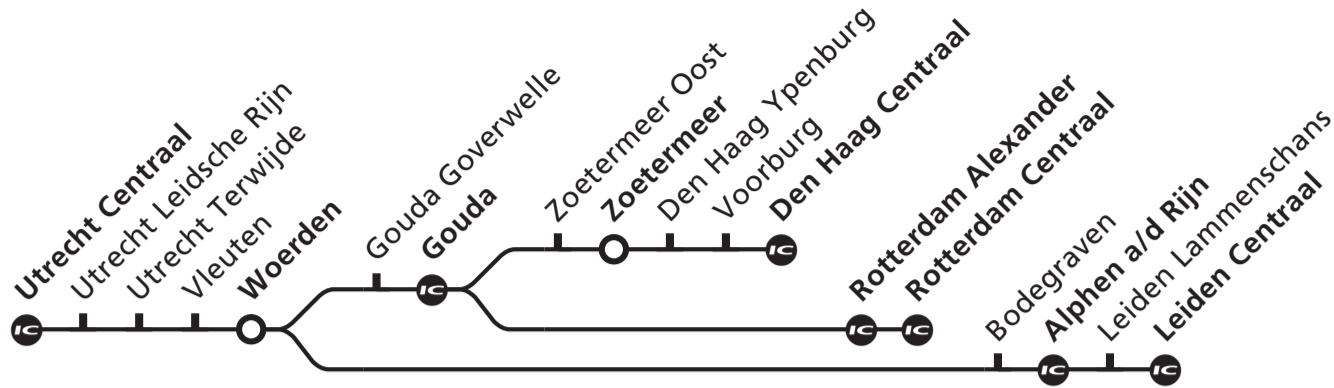

# Woerden, Leiden/Gouda, Den Haag/Rotterdam

Intercity's stoppen alleen op de met aangegeven stations/Intercity-trains only call at stations marked with

Vertrektijd/ Departure	Treinen rijden op/ Trains run on	Spoor/ Platf.	Soort trein/ Transportation	Eindbestemming/ Destination
<b>5</b>	12 <b>1</b> ma vr	21	Sprinter	Rotterdam Centraal via Woerden-Gouda
	12 <b>2</b> di wo do	20	Sprinter	Rotterdam Centraal via Woerden-Gouda
	42 <b>3</b> ma di wo do vr	20	Sprinter	Rotterdam Centraal via Woerden-Gouda
	55 <b>4</b> ma di wo	12	Intercity	Leiden Centraal via Alphen a/d Rijn, stopt vanaf/calls from Woerden op alle stations/at all stations
55 <b>5</b> do vr	9	Intercity	Leiden Centraal via Alphen a/d Rijn, stopt vanaf/calls from Woerden op alle stations/at all stations	
<b>6</b>	00 <b>3</b> ma di wo do vr	8	Intercity	Den Haag Centraal via Gouda
	03 <b>3</b> ma di wo do vr	20	Intercity	Rotterdam Centraal via Gouda-Alexander
	09 <b>3</b> ma di wo do vr	20	Sprinter	Den Haag Centraal via Woerden-Gouda-Zoetermeer
	12 <b>6</b> za	20	Sprinter	Rotterdam Centraal via Woerden-Gouda
	14 <b>3</b> ma di wo do vr	9	Intercity	Den Haag Centraal via Gouda
	18 <b>3</b> ma di wo do vr	8	Intercity	Rotterdam Centraal via Gouda-Alexander
	22 <b>3</b> ma di wo do vr	20	Sprinter	Woerden
	25 <b>3</b> ma di wo do vr	12	Intercity	Leiden Centraal via Alphen a/d Rijn, stopt vanaf/calls from Woerden op alle stations/at all stations
	25 <b>6</b> za	9	Intercity	Leiden Centraal via Alphen a/d Rijn, stopt vanaf/calls from Woerden op alle stations/at all stations
	30 <b>3</b> ma di wo do vr	8	Intercity	Den Haag Centraal via Gouda
	33 <b>3</b> ma di wo do vr	20	Intercity	Rotterdam Centraal via Gouda-Alexander
	39 <b>7</b> ma di wo do vr za	20	Sprinter	Den Haag Centraal via Woerden-Gouda-Zoetermeer
	45 <b>3</b> ma di wo do vr	9	Intercity	Den Haag Centraal via Gouda
	48 <b>3</b> ma di wo do vr	8	Intercity	Rotterdam Centraal via Gouda-Alexander
52 <b>3</b> ma di wo do vr	20	Sprinter	Woerden	
55 <b>3</b> ma di wo do vr	12	Intercity	Leiden Centraal via Alphen a/d Rijn, stopt vanaf/calls from Woerden op alle stations/at all stations	
55 <b>6</b> za	9	Intercity	Leiden Centraal via Alphen a/d Rijn, stopt vanaf/calls from Woerden op alle stations/at all stations	
<b>7</b>	00 <b>7</b> ma di wo do vr za	8	Intercity	Den Haag Centraal via Gouda
	03 <b>7</b> ma di wo do vr za	20	Intercity	Rotterdam Centraal via Gouda-Alexander
	09 <b>7</b> ma di wo do vr za	20	Sprinter	Den Haag Centraal via Woerden-Gouda-Zoetermeer
	12 <b>8</b> zo	20	Sprinter	Rotterdam Centraal via Woerden-Gouda
	15 <b>7</b> ma di wo do vr za	9	Intercity	Den Haag Centraal via Gouda
	18 <b>7</b> ma di wo do vr za	8	Intercity	Rotterdam Centraal via Gouda-Alexander
	22 <b>3</b> ma di wo do vr	20	Sprinter	Woerden
	25 ma di wo do vr za zo	12	Intercity	Leiden Centraal via Alphen a/d Rijn, stopt vanaf/calls from Woerden op alle stations/at all stations
	30 <b>7</b> ma di wo do vr za	8	Intercity	Den Haag Centraal via Gouda
	33 <b>7</b> ma di wo do vr za	20	Intercity	Rotterdam Centraal via Gouda-Alexander
	39 <b>7</b> ma di wo do vr za	20	Sprinter	Den Haag Centraal via Woerden-Gouda-Zoetermeer
	42 <b>8</b> zo	20	Sprinter	Rotterdam Centraal via Woerden-Gouda
	45 <b>7</b> ma di wo do vr za	9	Intercity	Den Haag Centraal via Gouda
	48 <b>7</b> ma di wo do vr za	8	Intercity	Rotterdam Centraal via Gouda-Alexander
52 <b>3</b> ma di wo do vr	20	Sprinter	Woerden	
55 <b>7</b> ma di wo do vr za	12	Intercity	Leiden Centraal via Alphen a/d Rijn, stopt vanaf/calls from Woerden op alle stations/at all stations	
55 <b>8</b> zo	11	Intercity	Leiden Centraal via Alphen a/d Rijn, stopt vanaf/calls from Woerden op alle stations/at all stations	
<b>8</b>	00 <b>7</b> ma di wo do vr za	8	Intercity	Den Haag Centraal via Gouda
	03 <b>7</b> ma di wo do vr za	20	Intercity	Rotterdam Centraal via Gouda-Alexander
	09 ma di wo do vr za zo	20	Sprinter	Den Haag Centraal via Woerden-Gouda-Zoetermeer
	15 <b>7</b> ma di wo do vr za	9	Intercity	Den Haag Centraal via Gouda
	18 ma di wo do vr za zo	8	Intercity	Rotterdam Centraal via Gouda-Alexander
	22 <b>3</b> ma di wo do vr	20	Sprinter	Woerden
	25 ma di wo do vr za zo	12	Intercity	Leiden Centraal via Alphen a/d Rijn, stopt vanaf/calls from Woerden op alle stations/at all stations
	30 ma di wo do vr za zo	8	Intercity	Den Haag Centraal via Gouda
	33 <b>7</b> ma di wo do vr za	20	Intercity	Rotterdam Centraal via Gouda-Alexander
	39 ma di wo do vr za zo	20	Sprinter	Den Haag Centraal via Woerden-Gouda-Zoetermeer
	45 <b>7</b> ma di wo do vr za	9	Intercity	Den Haag Centraal via Gouda
	48 ma di wo do vr za zo	8	Intercity	Rotterdam Centraal via Gouda-Alexander
	52 <b>3</b> ma di wo do vr	20	Sprinter	Woerden
	55 ma di wo do vr za zo	12	Intercity	Leiden Centraal via Alphen a/d Rijn, stopt vanaf/calls from Woerden op alle stations/at all stations