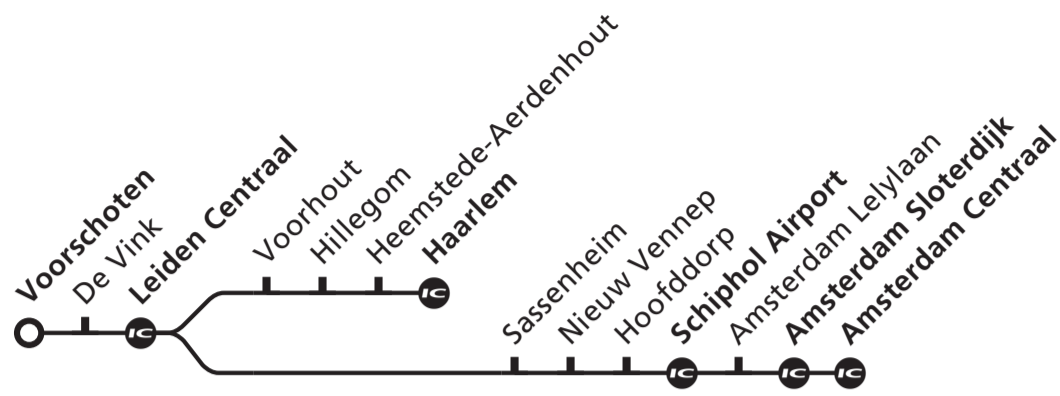

Leiden, Haarlem/Schiphol Airport, Amsterdam

Vertrektijd/ Departure	Treinen rijden op/ Trains run on	Spoor/ Platf.	Soort trein/ Transportation	Eindbestemming/ Destination
5	23 1 ma do vr	4	Sprinter	Amsterdam Centraal via Leiden C.- Schiphol Airport-Sloterdijk
	24 2 di wo	2	Sprinter	Amsterdam Centraal via Leiden C.- Schiphol Airport-Sloterdijk
	26 3 za	4	Sprinter	Haarlem via Leiden C.
	32 4 ma di wo do vr	4	Sprinter	Haarlem via Leiden C.
	50 5 ma di wo do vr za	4	Sprinter	Amsterdam Centraal via Leiden C.- Schiphol Airport-Sloterdijk
6	02 4 ma di wo do vr	4	Sprinter	Haarlem via Leiden C.
	20 ma di wo do vr za zo	4	Sprinter	Amsterdam Centraal via Leiden C.- Schiphol Airport-Sloterdijk
	32 4 ma di wo do vr	4	Sprinter	Haarlem via Leiden C.
50 ma di wo do vr za zo	4	Sprinter	Amsterdam Centraal via Leiden C.- Schiphol Airport-Sloterdijk	
7	02 4 ma di wo do vr	4	Sprinter	Haarlem via Leiden C.
	20 ma di wo do vr za zo	4	Sprinter	Amsterdam Centraal via Leiden C.- Schiphol Airport-Sloterdijk
	32 4 ma di wo do vr	4	Sprinter	Haarlem via Leiden C.
50 ma di wo do vr za zo	4	Sprinter	Amsterdam Centraal via Leiden C.- Schiphol Airport-Sloterdijk	
8	02 4 ma di wo do vr	4	Sprinter	Haarlem via Leiden C.
	20 ma di wo do vr za zo	4	Sprinter	Amsterdam Centraal via Leiden C.- Schiphol Airport-Sloterdijk
	32 4 ma di wo do vr	4	Sprinter	Haarlem via Leiden C.
50 ma di wo do vr za zo	4	Sprinter	Amsterdam Centraal via Leiden C.- Schiphol Airport-Sloterdijk	
9	02 4 ma di wo do vr	4	Sprinter	Haarlem via Leiden C.
	20 ma di wo do vr za zo	4	Sprinter	Amsterdam Centraal via Leiden C.- Schiphol Airport-Sloterdijk
	32 4 ma di wo do vr	4	Sprinter	Haarlem via Leiden C.
50 ma di wo do vr za zo	4	Sprinter	Amsterdam Centraal via Leiden C.- Schiphol Airport-Sloterdijk	
10	02 4 ma di wo do vr	4	Sprinter	Haarlem via Leiden C.
	20 ma di wo do vr za zo	4	Sprinter	Amsterdam Centraal via Leiden C.- Schiphol Airport-Sloterdijk
	32 4 ma di wo do vr	4	Sprinter	Haarlem via Leiden C.
50 ma di wo do vr za zo	4	Sprinter	Amsterdam Centraal via Leiden C.- Schiphol Airport-Sloterdijk	
11	02 4 ma di wo do vr	4	Sprinter	Haarlem via Leiden C.
	20 ma di wo do vr za zo	4	Sprinter	Amsterdam Centraal via Leiden C.- Schiphol Airport-Sloterdijk
	32 4 ma di wo do vr	4	Sprinter	Haarlem via Leiden C.
50 ma di wo do vr za zo	4	Sprinter	Amsterdam Centraal via Leiden C.- Schiphol Airport-Sloterdijk	
12	02 4 ma di wo do vr	4	Sprinter	Haarlem via Leiden C.
	20 ma di wo do vr za zo	4	Sprinter	Amsterdam Centraal via Leiden C.- Schiphol Airport-Sloterdijk
	32 4 ma di wo do vr	4	Sprinter	Haarlem via Leiden C.
50 ma di wo do vr za zo	4	Sprinter	Amsterdam Centraal via Leiden C.- Schiphol Airport-Sloterdijk	
13	02 4 ma di wo do vr	4	Sprinter	Haarlem via Leiden C.
	20 ma di wo do vr za zo	4	Sprinter	Amsterdam Centraal via Leiden C.- Schiphol Airport-Sloterdijk
	32 4 ma di wo do vr	4	Sprinter	Haarlem via Leiden C.
50 ma di wo do vr za zo	4	Sprinter	Amsterdam Centraal via Leiden C.- Schiphol Airport-Sloterdijk	
14	02 4 ma di wo do vr	4	Sprinter	Haarlem via Leiden C.
	20 ma di wo do vr za zo	4	Sprinter	Amsterdam Centraal via Leiden C.- Schiphol Airport-Sloterdijk
	32 4 ma di wo do vr	4	Sprinter	Haarlem via Leiden C.
50 ma di wo do vr za zo	4	Sprinter	Amsterdam Centraal via Leiden C.- Schiphol Airport-Sloterdijk	
15	02 4 ma di wo do vr	4	Sprinter	Haarlem via Leiden C.
	20 ma di wo do vr za zo	4	Sprinter	Amsterdam Centraal via Leiden C.- Schiphol Airport-Sloterdijk
	32 4 ma di wo do vr	4	Sprinter	Haarlem via Leiden C.
50 ma di wo do vr za zo	4	Sprinter	Amsterdam Centraal via Leiden C.- Schiphol Airport-Sloterdijk	