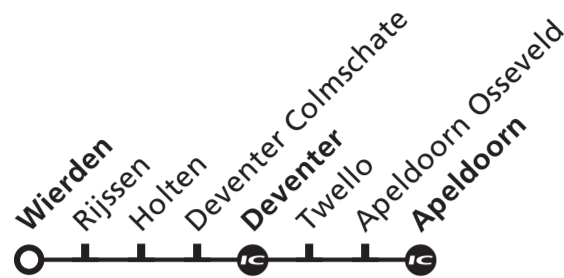

Deventer, Apeldoorn

Vertrektijd/ Departure	Treinen rijden op/ Trains run on	Spoor/ Platf.	Soort trein/ Transportation	Eindbestemming/ Destination
5 58	1 ma di wo do vr	2	Sprinter	Apeldoorn via Deventer
6 28 58	2 ma di wo do vr za 2 ma di wo do vr za	2	Sprinter Sprinter	Apeldoorn via Deventer Apeldoorn via Deventer
7 28 58	1 ma di wo do vr ma di wo do vr za zo	2	Sprinter Sprinter	Apeldoorn via Deventer Apeldoorn via Deventer
8 28 58	1 ma di wo do vr ma di wo do vr za zo	2	Sprinter Sprinter	Apeldoorn via Deventer Apeldoorn via Deventer
9 28 58	1 ma di wo do vr ma di wo do vr za zo	2	Sprinter Sprinter	Apeldoorn via Deventer Apeldoorn via Deventer
10 28 58	1 ma di wo do vr ma di wo do vr za zo	2	Sprinter Sprinter	Apeldoorn via Deventer Apeldoorn via Deventer
11 28 58	1 ma di wo do vr ma di wo do vr za zo	2	Sprinter Sprinter	Apeldoorn via Deventer Apeldoorn via Deventer
12 28 58	1 ma di wo do vr ma di wo do vr za zo	2	Sprinter Sprinter	Apeldoorn via Deventer Apeldoorn via Deventer
13 28 58	1 ma di wo do vr ma di wo do vr za zo	2	Sprinter Sprinter	Apeldoorn via Deventer Apeldoorn via Deventer
14 28 58	1 ma di wo do vr ma di wo do vr za zo	2	Sprinter Sprinter	Apeldoorn via Deventer Apeldoorn via Deventer
15 28 58	1 ma di wo do vr ma di wo do vr za zo	2	Sprinter Sprinter	Apeldoorn via Deventer Apeldoorn via Deventer
16 28 58	1 ma di wo do vr ma di wo do vr za zo	2	Sprinter Sprinter	Apeldoorn via Deventer Apeldoorn via Deventer
17 28 58	1 ma di wo do vr ma di wo do vr za zo	2	Sprinter Sprinter	Apeldoorn via Deventer Apeldoorn via Deventer
18 28 58	1 ma di wo do vr ma di wo do vr za zo	2	Sprinter Sprinter	Apeldoorn via Deventer Apeldoorn via Deventer
19 28 58	1 ma di wo do vr ma di wo do vr za zo	2	Sprinter Sprinter	Apeldoorn via Deventer Apeldoorn via Deventer
20 28 58	1 ma di wo do vr ma di wo do vr za zo	2	Sprinter Sprinter	Deventer Apeldoorn via Deventer
21 28 58	1 ma di wo do vr ma di wo do vr za zo	2	Sprinter Sprinter	Deventer Apeldoorn via Deventer
22 28 58	1 ma di wo do vr ma di wo do vr za zo	2	Sprinter Sprinter	Deventer Apeldoorn via Deventer
23 28 58	1 ma di wo do vr ma di wo do vr za zo	2	Sprinter Sprinter	Deventer Deventer