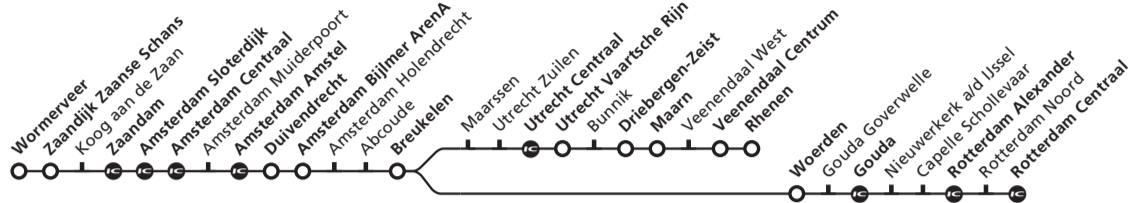

# Amsterdam, Utrecht, Rhenen Gouda, Rotterdam

Vertrektijd/ Departure	Treinen rijden op/ Trains run on	Spoor/ Platf.	Soort trein/ Transportation	Eindbestemming/ Destination
<b>5</b>	25 <b>1</b> ma di wo do vr	3	Sprinter	Rotterdam Centraal via Zaandam-Sloterdijk-Amsterdam C.-Gouda
	25 <b>2</b> za zo	3	Sprinter	Amsterdam Centraal via Zaanse Schans-Zaandam-Sloterdijk
	56 <b>1</b> ma di wo do vr	3	Sprinter	Rotterdam Centraal via Zaandam-Sloterdijk-Amsterdam C.-Gouda
<b>6</b>	26 <b>3</b> ma di wo do vr za	3	Sprinter	Rotterdam Centraal via Zaandam-Sloterdijk-Amsterdam C.-Gouda
	26 <b>4</b> zo	3	Sprinter	Amsterdam Centraal via Zaanse Schans-Zaandam-Sloterdijk
	45 <b>1</b> ma di wo do vr	4	Sprinter	Rhenen via Zaandam-Sloterdijk-Amsterdam C.-Utrecht C.
	56 <b>3</b> ma di wo do vr za	3	Sprinter	Rotterdam Centraal via Zaandam-Sloterdijk-Amsterdam C.-Gouda
<b>7</b>	15 <b>1</b> ma di wo do vr	4	Sprinter	Rhenen via Zaandam-Sloterdijk-Amsterdam C.-Utrecht C.
	26 ma di wo do vr za zo	3	Sprinter	Rotterdam Centraal via Zaandam-Sloterdijk-Amsterdam C.-Gouda
	45 <b>1</b> ma di wo do vr	4	Sprinter	Rhenen via Zaandam-Sloterdijk-Amsterdam C.-Utrecht C.
	56 <b>3</b> ma di wo do vr za	3	Sprinter	Rotterdam Centraal via Zaandam-Sloterdijk-Amsterdam C.-Gouda
<b>8</b>	15 <b>1</b> ma di wo do vr	4	Sprinter	Rhenen via Zaandam-Sloterdijk-Amsterdam C.-Utrecht C.
	26 ma di wo do vr za zo	3	Sprinter	Rotterdam Centraal via Zaandam-Sloterdijk-Amsterdam C.-Gouda
	45 <b>1</b> ma di wo do vr	4	Sprinter	Rhenen via Zaandam-Sloterdijk-Amsterdam C.-Utrecht C.
	56 ma di wo do vr za zo	3	Sprinter	Rotterdam Centraal via Zaandam-Sloterdijk-Amsterdam C.-Gouda
<b>9</b>	15 <b>1</b> ma di wo do vr	4	Sprinter	Rhenen via Zaandam-Sloterdijk-Amsterdam C.-Utrecht C.
	26 ma di wo do vr za zo	3	Sprinter	Rotterdam Centraal via Zaandam-Sloterdijk-Amsterdam C.-Gouda
	45 <b>1</b> ma di wo do vr	4	Sprinter	Rhenen via Zaandam-Sloterdijk-Amsterdam C.-Utrecht C.
	56 ma di wo do vr za zo	3	Sprinter	Rotterdam Centraal via Zaandam-Sloterdijk-Amsterdam C.-Gouda
<b>10</b>	15 <b>1</b> ma di wo do vr	4	Sprinter	Amsterdam Centraal via Zaanse Schans-Zaandam-Sloterdijk
	26 ma di wo do vr za zo	3	Sprinter	Rotterdam Centraal via Zaandam-Sloterdijk-Amsterdam C.-Gouda
	45 <b>1</b> ma di wo do vr	4	Sprinter	Rhenen via Zaandam-Sloterdijk-Amsterdam C.-Utrecht C.
	56 ma di wo do vr za zo	3	Sprinter	Rotterdam Centraal via Zaandam-Sloterdijk-Amsterdam C.-Gouda
<b>11</b>	15 <b>1</b> ma di wo do vr	4	Sprinter	Rhenen via Zaandam-Sloterdijk-Amsterdam C.-Utrecht C.
	26 ma di wo do vr za zo	3	Sprinter	Rotterdam Centraal via Zaandam-Sloterdijk-Amsterdam C.-Gouda
	45 <b>1</b> ma di wo do vr	4	Sprinter	Rhenen via Zaandam-Sloterdijk-Amsterdam C.-Utrecht C.
	56 ma di wo do vr za zo	3	Sprinter	Rotterdam Centraal via Zaandam-Sloterdijk-Amsterdam C.-Gouda
<b>12</b>	15 <b>1</b> ma di wo do vr	4	Sprinter	Amsterdam Centraal via Zaanse Schans-Zaandam-Sloterdijk
	26 ma di wo do vr za zo	3	Sprinter	Rotterdam Centraal via Zaandam-Sloterdijk-Amsterdam C.-Gouda
	45 <b>1</b> ma di wo do vr	4	Sprinter	Rhenen via Zaandam-Sloterdijk-Amsterdam C.-Utrecht C.
	56 ma di wo do vr za zo	3	Sprinter	Rotterdam Centraal via Zaandam-Sloterdijk-Amsterdam C.-Gouda
<b>13</b>	15 <b>1</b> ma di wo do vr	4	Sprinter	Rhenen via Zaandam-Sloterdijk-Amsterdam C.-Utrecht C.
	26 ma di wo do vr za zo	3	Sprinter	Rotterdam Centraal via Zaandam-Sloterdijk-Amsterdam C.-Gouda
	45 <b>1</b> ma di wo do vr	4	Sprinter	Rhenen via Zaandam-Sloterdijk-Amsterdam C.-Utrecht C.
	56 ma di wo do vr za zo	3	Sprinter	Rotterdam Centraal via Zaandam-Sloterdijk-Amsterdam C.-Gouda
<b>14</b>	15 <b>1</b> ma di wo do vr	4	Sprinter	Amsterdam Centraal via Zaanse Schans-Zaandam-Sloterdijk
	26 ma di wo do vr za zo	3	Sprinter	Rotterdam Centraal via Zaandam-Sloterdijk-Amsterdam C.-Gouda
	45 <b>1</b> ma di wo do vr	4	Sprinter	Rhenen via Zaandam-Sloterdijk-Amsterdam C.-Utrecht C.
	56 ma di wo do vr za zo	3	Sprinter	Rotterdam Centraal via Zaandam-Sloterdijk-Amsterdam C.-Gouda
<b>15</b>	15 <b>1</b> ma di wo do vr	4	Sprinter	Rhenen via Zaandam-Sloterdijk-Amsterdam C.-Utrecht C.
	26 ma di wo do vr za zo	3	Sprinter	Rotterdam Centraal via Zaandam-Sloterdijk-Amsterdam C.-Gouda
	45 <b>1</b> ma di wo do vr	4	Sprinter	Rhenen via Zaandam-Sloterdijk-Amsterdam C.-Utrecht C.
	56 ma di wo do vr za zo	3	Sprinter	Rotterdam Centraal via Zaandam-Sloterdijk-Amsterdam C.-Gouda
<b>16</b>	15 <b>1</b> ma di wo do vr	4	Sprinter	Rhenen via Zaandam-Sloterdijk-Amsterdam C.-Utrecht C.
	26 ma di wo do vr za zo	3	Sprinter	Rotterdam Centraal via Zaandam-Sloterdijk-Amsterdam C.-Gouda
	45 <b>1</b> ma di wo do vr	4	Sprinter	Veenendaal Centrum via Zaandam-Sloterdijk-Amsterdam C.-Utrecht C.
	56 ma di wo do vr za zo	3	Sprinter	Rotterdam Centraal via Zaandam-Sloterdijk-Amsterdam C.-Gouda
<b>17</b>	15 <b>1</b> ma di wo do vr	4	Sprinter	Veenendaal Centrum via Zaandam-Sloterdijk-Amsterdam C.-Utrecht C.
	26 ma di wo do vr za zo	3	Sprinter	Rotterdam Centraal via Zaandam-Sloterdijk-Amsterdam C.-Gouda
	45 <b>1</b> ma di wo do vr	4	Sprinter	Utrecht Centraal via Zaanse Schans-Zaandam-Sloterdijk-Amsterdam C.
	56 ma di wo do vr za zo	3	Sprinter	Rotterdam Centraal via Zaandam-Sloterdijk-Amsterdam C.-Gouda
<b>18</b>	15 <b>1</b> ma di wo do vr	4	Sprinter	Amsterdam Centraal via Zaanse Schans-Zaandam-Sloterdijk
	26 ma di wo do vr za zo	3	Sprinter	Rotterdam Centraal via Zaandam-Sloterdijk-Amsterdam C.-Gouda
	45 <b>1</b> ma di wo do vr	4	Sprinter	Utrecht Centraal via Zaanse Schans-Zaandam-Sloterdijk-Amsterdam C.
	56 ma di wo do vr za zo	3	Sprinter	Rotterdam Centraal via Zaandam-Sloterdijk-Amsterdam C.-Gouda
<b>19</b>	11 <b>1</b> ma di wo do vr	3	Sprinter	Amsterdam Centraal via Zaanse Schans-Zaandam-Sloterdijk
	26 ma di wo do vr za zo	3	Sprinter	Rotterdam Centraal via Zaandam-Sloterdijk-Amsterdam C.-Gouda
	41 <b>1</b> ma di wo do vr	3	Sprinter	Amsterdam Centraal via Zaanse Schans-Zaandam-Sloterdijk
	56 ma di wo do vr za zo	3	Sprinter	Rotterdam Centraal via Zaandam-Sloterdijk-Amsterdam C.-Gouda
<b>20</b>	26 ma di wo do vr za zo	3	Sprinter	Rotterdam Centraal via Zaandam-Sloterdijk-Amsterdam C.-Gouda
	56 ma di wo do vr za zo	3	Sprinter	Rotterdam Centraal via Zaandam-Sloterdijk-Amsterdam C.-Gouda
<b>21</b>	26 ma di wo do vr za zo	3	Sprinter	Rotterdam Centraal via Zaandam-Sloterdijk-Amsterdam C.-Gouda
	56 ma di wo do vr za zo	3	Sprinter	Rotterdam Centraal via Zaandam-Sloterdijk-Amsterdam C.-Gouda
<b>22</b>	26 ma di wo do vr za zo	3	Sprinter	Rotterdam Centraal via Zaandam-Sloterdijk-Amsterdam C.-Gouda
	56 ma di wo do vr za zo	3	Sprinter	Rotterdam Centraal via Zaandam-Sloterdijk-Amsterdam C.-Gouda
<b>23</b>	26 ma di wo do vr za zo	3	Sprinter	Rotterdam Centraal via Zaandam-Sloterdijk-Amsterdam C.-Gouda
	56 ma di wo do vr za zo	3	Sprinter	Amsterdam Centraal via Zaanse Schans-Zaandam-Sloterdijk
<b>0</b>	55 <b>5</b> ma	3	Sprinter	Amsterdam Centraal via Zaanse Schans-Zaandam-Sloterdijk
	56 <b>6</b> di wo do vr za zo	3	Sprinter	Amsterdam Centraal via Zaanse Schans-Zaandam-Sloterdijk