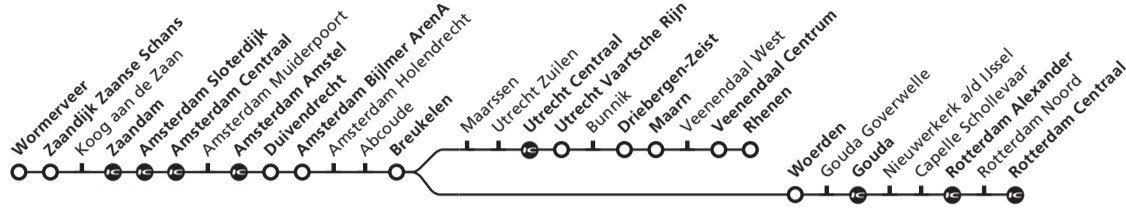

# Amsterdam, Utrecht, Rhenen Gouda, Rotterdam

Vertrektijd/ Departure	Treinen rijden op/ Trains run on	Spoor/ Platf.	Soort trein/ Transportation	Eindbestemming/ Destination
<b>5</b>	25 <b>1</b> za zo	3	Sprinter	Amsterdam Centraal via Zaanse Schans-Zaandam-Sloterdijk
	26 <b>2</b> ma di wo do vr	3	Sprinter	Rotterdam Centraal via Zaandam-Sloterdijk-Amsterdam C.-Gouda
	56 <b>2</b> ma di wo do vr	3	Sprinter	Rotterdam Centraal via Zaandam-Sloterdijk-Amsterdam C.-Gouda
<b>6</b>	26 <b>3</b> ma di wo do vr za	3	Sprinter	Rotterdam Centraal via Zaandam-Sloterdijk-Amsterdam C.-Gouda
	26 <b>4</b> zo	3	Sprinter	Amsterdam Centraal via Zaanse Schans-Zaandam-Sloterdijk
	45 <b>2</b> ma di wo do vr	4	Sprinter	Rhenen via Zaandam-Sloterdijk-Amsterdam C.-Utrecht C.
<b>7</b>	15 <b>2</b> ma di wo do vr	4	Sprinter	Rhenen via Zaandam-Sloterdijk-Amsterdam C.-Utrecht C.
	26 ma di wo do vr za zo	3	Sprinter	Rotterdam Centraal via Zaandam-Sloterdijk-Amsterdam C.-Gouda
	45 <b>2</b> ma di wo do vr	4	Sprinter	Rhenen via Zaandam-Sloterdijk-Amsterdam C.-Utrecht C.
<b>8</b>	15 <b>2</b> ma di wo do vr	4	Sprinter	Rhenen via Zaandam-Sloterdijk-Amsterdam C.-Utrecht C.
	26 ma di wo do vr za zo	3	Sprinter	Rotterdam Centraal via Zaandam-Sloterdijk-Amsterdam C.-Gouda
	45 <b>2</b> ma di wo do vr	4	Sprinter	Rhenen via Zaandam-Sloterdijk-Amsterdam C.-Utrecht C.
<b>9</b>	15 <b>2</b> ma di wo do vr	4	Sprinter	Rhenen via Zaandam-Sloterdijk-Amsterdam C.-Utrecht C.
	26 ma di wo do vr za zo	3	Sprinter	Rotterdam Centraal via Zaandam-Sloterdijk-Amsterdam C.-Gouda
	45 <b>2</b> ma di wo do vr	4	Sprinter	Rhenen via Zaandam-Sloterdijk-Amsterdam C.-Utrecht C.
<b>10</b>	15 <b>2</b> ma di wo do vr	4	Sprinter	Rhenen via Zaandam-Sloterdijk-Amsterdam C.-Utrecht C.
	26 ma di wo do vr za zo	3	Sprinter	Rotterdam Centraal via Zaandam-Sloterdijk-Amsterdam C.-Gouda
	45 <b>2</b> ma di wo do vr	4	Sprinter	Rhenen via Zaandam-Sloterdijk-Amsterdam C.-Utrecht C.
<b>11</b>	15 <b>2</b> ma di wo do vr	4	Sprinter	Rhenen via Zaandam-Sloterdijk-Amsterdam C.-Utrecht C.
	26 ma di wo do vr za zo	3	Sprinter	Rotterdam Centraal via Zaandam-Sloterdijk-Amsterdam C.-Gouda
	45 <b>2</b> ma di wo do vr	4	Sprinter	Rhenen via Zaandam-Sloterdijk-Amsterdam C.-Utrecht C.
<b>12</b>	15 <b>2</b> ma di wo do vr	4	Sprinter	Rhenen via Zaandam-Sloterdijk-Amsterdam C.-Utrecht C.
	26 ma di wo do vr za zo	3	Sprinter	Rotterdam Centraal via Zaandam-Sloterdijk-Amsterdam C.-Gouda
	45 <b>2</b> ma di wo do vr	4	Sprinter	Rhenen via Zaandam-Sloterdijk-Amsterdam C.-Utrecht C.
<b>13</b>	15 <b>2</b> ma di wo do vr	4	Sprinter	Rhenen via Zaandam-Sloterdijk-Amsterdam C.-Utrecht C.
	26 ma di wo do vr za zo	3	Sprinter	Rotterdam Centraal via Zaandam-Sloterdijk-Amsterdam C.-Gouda
	45 <b>2</b> ma di wo do vr	4	Sprinter	Rhenen via Zaandam-Sloterdijk-Amsterdam C.-Utrecht C.
<b>14</b>	15 <b>2</b> ma di wo do vr	4	Sprinter	Rhenen via Zaandam-Sloterdijk-Amsterdam C.-Utrecht C.
	26 ma di wo do vr za zo	3	Sprinter	Rotterdam Centraal via Zaandam-Sloterdijk-Amsterdam C.-Gouda
	45 <b>2</b> ma di wo do vr	4	Sprinter	Rhenen via Zaandam-Sloterdijk-Amsterdam C.-Utrecht C.
<b>15</b>	15 <b>2</b> ma di wo do vr	4	Sprinter	Rhenen via Zaandam-Sloterdijk-Amsterdam C.-Utrecht C.
	26 ma di wo do vr za zo	3	Sprinter	Rotterdam Centraal via Zaandam-Sloterdijk-Amsterdam C.-Gouda
	45 <b>2</b> ma di wo do vr	4	Sprinter	Rhenen via Zaandam-Sloterdijk-Amsterdam C.-Utrecht C.
<b>16</b>	15 <b>2</b> ma di wo do vr	4	Sprinter	Rhenen via Zaandam-Sloterdijk-Amsterdam C.-Utrecht C.
	26 ma di wo do vr za zo	3	Sprinter	Rotterdam Centraal via Zaandam-Sloterdijk-Amsterdam C.-Gouda
	45 <b>2</b> ma di wo do vr	4	Sprinter	Rhenen via Zaandam-Sloterdijk-Amsterdam C.-Utrecht C.
<b>17</b>	15 <b>2</b> ma di wo do vr	4	Sprinter	Rhenen via Zaandam-Sloterdijk-Amsterdam C.-Utrecht C.
	26 ma di wo do vr za zo	3	Sprinter	Rotterdam Centraal via Zaandam-Sloterdijk-Amsterdam C.-Gouda
	45 <b>2</b> ma di wo do vr	4	Sprinter	Rhenen via Zaandam-Sloterdijk-Amsterdam C.-Utrecht C.
<b>18</b>	15 <b>2</b> ma di wo do vr	4	Sprinter	Rhenen via Zaandam-Sloterdijk-Amsterdam C.-Utrecht C.
	26 ma di wo do vr za zo	3	Sprinter	Rotterdam Centraal via Zaandam-Sloterdijk-Amsterdam C.-Gouda
	45 <b>2</b> ma di wo do vr	4	Sprinter	Rhenen via Zaandam-Sloterdijk-Amsterdam C.-Utrecht C.
<b>19</b>	11 <b>2</b> ma di wo do vr	3	Sprinter	Amsterdam Centraal via Zaanse Schans-Zaandam-Sloterdijk
	26 ma di wo do vr za zo	3	Sprinter	Rotterdam Centraal via Zaandam-Sloterdijk-Amsterdam C.-Gouda
	41 <b>2</b> ma di wo do vr	3	Sprinter	Amsterdam Centraal via Zaanse Schans-Zaandam-Sloterdijk
<b>20</b>	26 ma di wo do vr za zo	3	Sprinter	Rotterdam Centraal via Zaandam-Sloterdijk-Amsterdam C.-Gouda
	56 ma di wo do vr za zo	3	Sprinter	Rotterdam Centraal via Zaandam-Sloterdijk-Amsterdam C.-Gouda
	26 ma di wo do vr za zo	3	Sprinter	Rotterdam Centraal via Zaandam-Sloterdijk-Amsterdam C.-Gouda
<b>21</b>	26 ma di wo do vr za zo	3	Sprinter	Rotterdam Centraal via Zaandam-Sloterdijk-Amsterdam C.-Gouda
	56 ma di wo do vr za zo	3	Sprinter	Rotterdam Centraal via Zaandam-Sloterdijk-Amsterdam C.-Gouda
	26 ma di wo do vr za zo	3	Sprinter	Rotterdam Centraal via Zaandam-Sloterdijk-Amsterdam C.-Gouda
<b>22</b>	26 ma di wo do vr za zo	3	Sprinter	Rotterdam Centraal via Zaandam-Sloterdijk-Amsterdam C.-Gouda
	56 ma di wo do vr za zo	3	Sprinter	Rotterdam Centraal via Zaandam-Sloterdijk-Amsterdam C.-Gouda
	26 ma di wo do vr za zo	3	Sprinter	Rotterdam Centraal via Zaandam-Sloterdijk-Amsterdam C.-Gouda
<b>23</b>	26 ma di wo do vr za zo	3	Sprinter	Rotterdam Centraal via Zaandam-Sloterdijk-Amsterdam C.-Gouda
	56 ma di wo do vr za zo	3	Sprinter	Amsterdam Centraal via Zaanse Schans-Zaandam-Sloterdijk
	55 <b>5</b> ma	3	Sprinter	Amsterdam Centraal via Zaanse Schans-Zaandam-Sloterdijk
<b>0</b>	56 <b>6</b> di wo do vr za zo	3	Sprinter	Amsterdam Centraal via Zaanse Schans-Zaandam-Sloterdijk