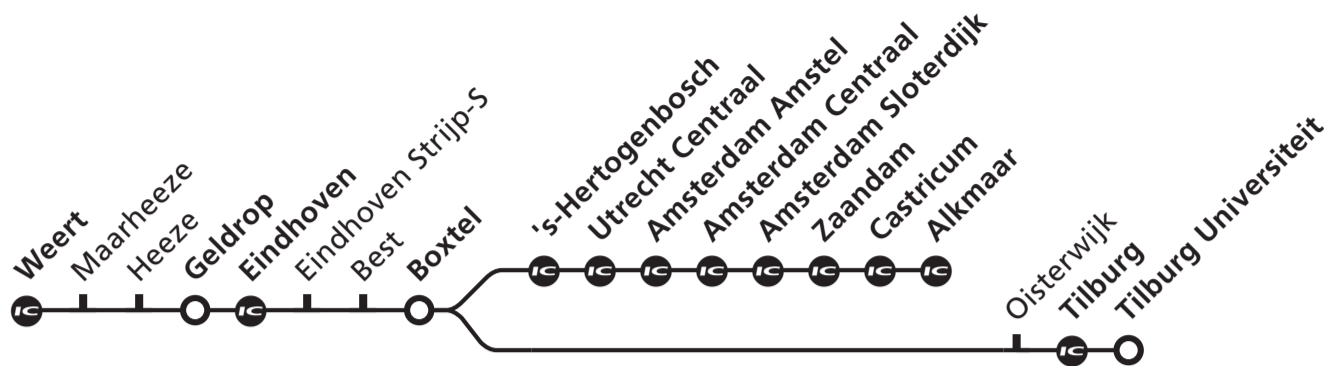

# Eindhoven, Tilburg/Utrecht, Schiphol Airport/Amsterdam, Alkmaar

Intercity's stoppen alleen op de met icoon aangegeven stations/Intercity-trains only call at stations marked with icon

Table with columns: Vertrektijd/Departure, Treinen rijden op/Trains run on, Spoor/Platf., Soort trein/Transportation, Eindbestemming/Destination. Rows 5-15 show train schedules to Tilburg Universiteit, Schagen, Amsterdam Centraal, Alkmaar, and Eindhoven.

Table with columns: Vertrektijd/Departure, Treinen rijden op/Trains run on, Spoor/Platf., Soort trein/Transportation, Eindbestemming/Destination. Rows 16-23 show train schedules to Amsterdam Centraal, Den Helder, Alkmaar, Tilburg Universiteit, and Eindhoven.