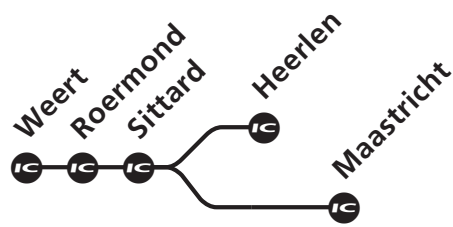

Sittard, Heerlen/Maastricht

Intercity's stoppen alleen op de met aangegeven stations/Intercity-trains only call at stations marked with

Vertrektijd/ Departure	Treinen rijden op/ Trains run on	Spoor/ Platf.	Soort trein/ Transportation	Eindbestemming/ Destination
6 47	1 ma di wo do vr	3b	Intercity	Maastricht via Roermond-Sittard
7 17	1 ma di wo do vr	3b	Intercity	Maastricht via Roermond-Sittard
26	1 ma di wo do vr	3b	Intercity	Heerlen via Roermond-Sittard
47	2 ma di wo do vr za	3b	Intercity	Maastricht via Roermond-Sittard
56	1 ma di wo do vr	3b	Intercity	Heerlen via Roermond-Sittard
8 17	3 ma di wo do vr zo	3b	Intercity	Maastricht via Roermond-Sittard
17	4 za	3b	Intercity	Maastricht via Roermond-Sittard
26	1 ma di wo do vr	3b	Intercity	Heerlen via Roermond-Sittard
44	1 ma di wo do vr	3b	Intercity	Maastricht via Roermond-Sittard
47	5 za zo	3b	Intercity	Maastricht via Roermond-Sittard
55	1 ma di wo do vr	3b	Intercity	Heerlen via Roermond-Sittard
56	5 za zo	3b	Intercity	Heerlen via Roermond-Sittard
9 14	1 ma di wo do vr	3b	Intercity	Maastricht via Roermond-Sittard
17	5 za zo	3b	Intercity	Maastricht via Roermond-Sittard
25	1 ma di wo do vr	3b	Intercity	Heerlen via Roermond-Sittard
26	5 za zo	3b	Intercity	Heerlen via Roermond-Sittard
44	1 ma di wo do vr	3b	Intercity	Maastricht via Roermond-Sittard
47	5 za zo	3b	Intercity	Maastricht via Roermond-Sittard
55	1 ma di wo do vr	3b	Intercity	Heerlen via Roermond-Sittard
56	5 za zo	3b	Intercity	Heerlen via Roermond-Sittard
10 14	2 ma di wo do vr za	3b	Intercity	Maastricht via Roermond-Sittard
17	6 zo	3b	Intercity	Maastricht via Roermond-Sittard
25	2 ma di wo do vr za	3b	Intercity	Heerlen via Roermond-Sittard
26	6 zo	3b	Intercity	Heerlen via Roermond-Sittard
44	2 ma di wo do vr za	3b	Intercity	Maastricht via Roermond-Sittard
47	6 zo	3b	Intercity	Maastricht via Roermond-Sittard
55	2 ma di wo do vr za	3b	Intercity	Heerlen via Roermond-Sittard
56	6 zo	3b	Intercity	Heerlen via Roermond-Sittard
11 14	2 ma di wo do vr za	3b	Intercity	Maastricht via Roermond-Sittard
17	6 zo	3b	Intercity	Maastricht via Roermond-Sittard
25	2 ma di wo do vr za	3b	Intercity	Heerlen via Roermond-Sittard
26	6 zo	3b	Intercity	Heerlen via Roermond-Sittard
44	2 ma di wo do vr za	3b	Intercity	Maastricht via Roermond-Sittard
47	6 zo	3b	Intercity	Maastricht via Roermond-Sittard
55	2 ma di wo do vr za	3b	Intercity	Heerlen via Roermond-Sittard
56	6 zo	3b	Intercity	Heerlen via Roermond-Sittard
12 14	ma di wo do vr za zo	3b	Intercity	Maastricht via Roermond-Sittard
25	ma di wo do vr za zo	3b	Intercity	Heerlen via Roermond-Sittard
44	ma di wo do vr za zo	3b	Intercity	Maastricht via Roermond-Sittard
55	7 ma wo vr za zo	3b	Intercity	Heerlen via Roermond-Sittard
56	8 di do	3b	Intercity	Heerlen via Roermond-Sittard
13 14	ma di wo do vr za zo	3b	Intercity	Maastricht via Roermond-Sittard
25	ma di wo do vr za zo	3b	Intercity	Heerlen via Roermond-Sittard
44	ma di wo do vr za zo	3b	Intercity	Maastricht via Roermond-Sittard
55	ma di wo do vr za zo	3b	Intercity	Heerlen via Roermond-Sittard
14 14	ma di wo do vr za zo	3b	Intercity	Maastricht via Roermond-Sittard
25	ma di wo do vr za zo	3b	Intercity	Heerlen via Roermond-Sittard
44	ma di wo do vr za zo	3b	Intercity	Maastricht via Roermond-Sittard
55	ma di wo do vr za zo	3b	Intercity	Heerlen via Roermond-Sittard
15 14	ma di wo do vr za zo	3b	Intercity	Maastricht via Roermond-Sittard
25	ma di wo do vr za zo	3b	Intercity	Heerlen via Roermond-Sittard
44	ma di wo do vr za zo	3b	Intercity	Maastricht via Roermond-Sittard
55	ma di wo do vr za zo	3b	Intercity	Heerlen via Roermond-Sittard
16 14	ma di wo do vr za zo	3b	Intercity	Maastricht via Roermond-Sittard
25	ma di wo do vr za zo	3b	Intercity	Heerlen via Roermond-Sittard
44	ma di wo do vr za zo	3b	Intercity	Maastricht via Roermond-Sittard
55	ma di wo do vr za zo	3b	Intercity	Heerlen via Roermond-Sittard
17 14	ma di wo do vr za zo	3b	Intercity	Maastricht via Roermond-Sittard
25	ma di wo do vr za zo	3b	Intercity	Heerlen via Roermond-Sittard
44	ma di wo do vr za zo	3b	Intercity	Maastricht via Roermond-Sittard
55	ma di wo do vr za zo	3b	Intercity	Heerlen via Roermond-Sittard
18 14	ma di wo do vr za zo	3b	Intercity	Maastricht via Roermond-Sittard
25	ma di wo do vr za zo	3b	Intercity	Heerlen via Roermond-Sittard
44	ma di wo do vr za zo	3b	Intercity	Maastricht via Roermond-Sittard
55	ma di wo do vr za zo	3b	Intercity	Heerlen via Roermond-Sittard
19 14	ma di wo do vr za zo	3b	Intercity	Maastricht via Roermond-Sittard
25	ma di wo do vr za zo	3b	Intercity	Heerlen via Roermond-Sittard
44	ma di wo do vr za zo	3b	Intercity	Maastricht via Roermond-Sittard
55	ma di wo do vr za zo	3b	Intercity	Heerlen via Roermond-Sittard
20 14	ma di wo do vr za zo	3b	Intercity	Maastricht via Roermond-Sittard
25	ma di wo do vr za zo	3b	Intercity	Heerlen via Roermond-Sittard
44	ma di wo do vr za zo	3b	Intercity	Maastricht via Roermond-Sittard
55	ma di wo do vr za zo	3b	Intercity	Heerlen via Roermond-Sittard