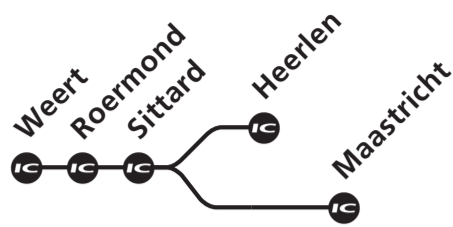

Sittard, Heerlen/Maastricht

Intercity's stoppen alleen op de met aangegeven stations/Intercity-trains only call at stations marked with

| Vertrektijd/ Departure | Treinen rijden op/ Trains run on | Spoor/ Platf. | Soort trein/ Transportation | Eindbestemming/ Destination |
|---------------------------|-------------------------------------|------------------|--------------------------------|--|
| 6 47 | 1 ma di wo do vr | 3b | Intercity | Maastricht via Roermond-Sittard |
| 7 17 | 1 ma di wo do vr | 3b | Intercity | Maastricht via Roermond-Sittard |
| 26 | 1 ma di wo do vr | 3b | Intercity | Heerlen via Roermond-Sittard |
| 47 | 2 ma di wo do vr za | 3b | Intercity | Maastricht via Roermond-Sittard |
| 56 | 1 ma di wo do vr | 3b | Intercity | Heerlen via Roermond-Sittard |
| 8 17 | 3 ma di wo do vr zo | 3b | Intercity | Maastricht via Roermond-Sittard |
| 17 | 4 za | 3b | Intercity | Maastricht via Roermond-Sittard |
| 26 | 1 ma di wo do vr | 3b | Intercity | Heerlen via Roermond-Sittard |
| 44 | 1 ma di wo do vr | 3b | Intercity | Maastricht via Roermond-Sittard |
| 47 | 5 za zo | 3b | Intercity | Maastricht via Roermond-Sittard |
| 55 | 1 ma di wo do vr | 3b | Intercity | Heerlen via Roermond-Sittard |
| 56 | 5 za zo | 3b | Intercity | Heerlen via Roermond-Sittard |
| 9 14 | 1 ma di wo do vr | 3b | Intercity | Maastricht via Roermond-Sittard |
| 17 | 5 za zo | 3b | Intercity | Maastricht via Roermond-Sittard |
| 25 | 1 ma di wo do vr | 3b | Intercity | Heerlen via Roermond-Sittard |
| 26 | 5 za zo | 3b | Intercity | Heerlen via Roermond-Sittard |
| 44 | 1 ma di wo do vr | 3b | Intercity | Maastricht via Roermond-Sittard |
| 47 | 5 za zo | 3b | Intercity | Maastricht via Roermond-Sittard |
| 55 | 1 ma di wo do vr | 3b | Intercity | Heerlen via Roermond-Sittard |
| 56 | 5 za zo | 3b | Intercity | Heerlen via Roermond-Sittard |
| 10 14 | 2 ma di wo do vr za | 3b | Intercity | Maastricht via Roermond-Sittard |
| 17 | 6 zo | 3b | Intercity | Maastricht via Roermond-Sittard |
| 25 | 2 ma di wo do vr za | 3b | Intercity | Heerlen via Roermond-Sittard |
| 26 | 6 zo | 3b | Intercity | Heerlen via Roermond-Sittard |
| 44 | 2 ma di wo do vr za | 3b | Intercity | Maastricht via Roermond-Sittard |
| 47 | 6 zo | 3b | Intercity | Maastricht via Roermond-Sittard |
| 55 | 2 ma di wo do vr za | 3b | Intercity | Heerlen via Roermond-Sittard |
| 56 | 6 zo | 3b | Intercity | Heerlen via Roermond-Sittard |
| 11 14 | 2 ma di wo do vr za | 3b | Intercity | Maastricht via Roermond-Sittard |
| 17 | 6 zo | 3b | Intercity | Maastricht via Roermond-Sittard |
| 25 | 2 ma di wo do vr za | 3b | Intercity | Heerlen via Roermond-Sittard |
| 26 | 6 zo | 3b | Intercity | Heerlen via Roermond-Sittard |
| 44 | 2 ma di wo do vr za | 3b | Intercity | Maastricht via Roermond-Sittard |
| 47 | 6 zo | 3b | Intercity | Maastricht via Roermond-Sittard |
| 55 | 2 ma di wo do vr za | 3b | Intercity | Heerlen via Roermond-Sittard |
| 56 | 6 zo | 3b | Intercity | Heerlen via Roermond-Sittard |
| 12 14 | ma di wo do vr za zo | 3b | Intercity | Maastricht via Roermond-Sittard |
| 25 | ma di wo do vr za zo | 3b | Intercity | Heerlen via Roermond-Sittard |
| 44 | ma di wo do vr za zo | 3b | Intercity | Maastricht via Roermond-Sittard |
| 55 | 7 ma wo vr za zo | 3b | Intercity | Heerlen via Roermond-Sittard |
| 56 | 8 di do | 3b | Intercity | Heerlen via Roermond-Sittard |
| 13 14 | ma di wo do vr za zo | 3b | Intercity | Maastricht via Roermond-Sittard |
| 25 | ma di wo do vr za zo | 3b | Intercity | Heerlen via Roermond-Sittard |
| 44 | ma di wo do vr za zo | 3b | Intercity | Maastricht via Roermond-Sittard |
| 55 | ma di wo do vr za zo | 3b | Intercity | Heerlen via Roermond-Sittard |
| 14 14 | ma di wo do vr za zo | 3b | Intercity | Maastricht via Roermond-Sittard |
| 25 | ma di wo do vr za zo | 3b | Intercity | Heerlen via Roermond-Sittard |
| 44 | ma di wo do vr za zo | 3b | Intercity | Maastricht via Roermond-Sittard |
| 55 | ma di wo do vr za zo | 3b | Intercity | Heerlen via Roermond-Sittard |
| 15 14 | ma di wo do vr za zo | 3b | Intercity | Maastricht via Roermond-Sittard |
| 25 | ma di wo do vr za zo | 3b | Intercity | Heerlen via Roermond-Sittard |
| 44 | ma di wo do vr za zo | 3b | Intercity | Maastricht via Roermond-Sittard |
| 55 | ma di wo do vr za zo | 3b | Intercity | Heerlen via Roermond-Sittard |
| 16 14 | ma di wo do vr za zo | 3b | Intercity | Maastricht via Roermond-Sittard |
| 25 | ma di wo do vr za zo | 3b | Intercity | Heerlen via Roermond-Sittard |
| 44 | ma di wo do vr za zo | 3b | Intercity | Maastricht via Roermond-Sittard |
| 55 | ma di wo do vr za zo | 3b | Intercity | Heerlen via Roermond-Sittard |
| 17 14 | ma di wo do vr za zo | 3b | Intercity | Maastricht via Roermond-Sittard |
| 25 | ma di wo do vr za zo | 3b | Intercity | Heerlen via Roermond-Sittard |
| 44 | ma di wo do vr za zo | 3b | Intercity | Maastricht via Roermond-Sittard |
| 55 | ma di wo do vr za zo | 3b | Intercity | Heerlen via Roermond-Sittard |
| 18 14 | ma di wo do vr za zo | 3b | Intercity | Maastricht via Roermond-Sittard |
| 25 | ma di wo do vr za zo | 3b | Intercity | Heerlen via Roermond-Sittard |
| 44 | ma di wo do vr za zo | 3b | Intercity | Maastricht via Roermond-Sittard |
| 55 | ma di wo do vr za zo | 3b | Intercity | Heerlen via Roermond-Sittard |
| 19 14 | ma di wo do vr za zo | 3b | Intercity | Maastricht via Roermond-Sittard |
| 25 | ma di wo do vr za zo | 3b | Intercity | Heerlen via Roermond-Sittard |
| 44 | ma di wo do vr za zo | 3b | Intercity | Maastricht via Roermond-Sittard |
| 55 | ma di wo do vr za zo | 3b | Intercity | Heerlen via Roermond-Sittard |
| 20 14 | ma di wo do vr za zo | 3b | Intercity | Maastricht via Roermond-Sittard |
| 25 | ma di wo do vr za zo | 3b | Intercity | Heerlen via Roermond-Sittard |
| 44 | ma di wo do vr za zo | 3b | Intercity | Maastricht via Roermond-Sittard |
| 55 | ma di wo do vr za zo | 3b | Intercity | Heerlen via Roermond-Sittard |