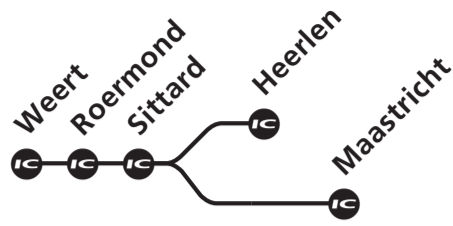

Sittard, Heerlen/Maastricht

Intercity's stoppen alleen op de met aangegeven stations/Intercity-trains only call at stations marked with

Vertrektijd/ Departure	Treinen rijden op/ Trains run on	Spoor/ Platf.	Soort trein/ Transportation	Eindbestemming/ Destination
6 47	1 ma di wo do vr	3b	Intercity	Maastricht via Roermond-Sittard
7 17	1 ma di wo do vr	3b	Intercity	Maastricht via Roermond-Sittard
26	1 ma di wo do vr	3b	Intercity	Heerlen via Roermond-Sittard
47	2 ma di wo do vr za	3b	Intercity	Maastricht via Roermond-Sittard
56	1 ma di wo do vr	3b	Intercity	Heerlen via Roermond-Sittard
8 17	3 ma di wo do vr zo	3b	Intercity	Maastricht via Roermond-Sittard
17	4 za	3b	Intercity	Maastricht via Roermond-Sittard
26	1 ma di wo do vr	3b	Intercity	Heerlen via Roermond-Sittard
44	1 ma di wo do vr	3b	Intercity	Maastricht via Roermond-Sittard
47	5 za zo	3b	Intercity	Maastricht via Roermond-Sittard
55	1 ma di wo do vr	3b	Intercity	Heerlen via Roermond-Sittard
56	5 za zo	3b	Intercity	Heerlen via Roermond-Sittard
9 14	1 ma di wo do vr	3b	Intercity	Maastricht via Roermond-Sittard
17	5 za zo	3b	Intercity	Maastricht via Roermond-Sittard
25	1 ma di wo do vr	3b	Intercity	Heerlen via Roermond-Sittard
26	5 za zo	3b	Intercity	Heerlen via Roermond-Sittard
44	1 ma di wo do vr	3b	Intercity	Maastricht via Roermond-Sittard
47	5 za zo	3b	Intercity	Maastricht via Roermond-Sittard
55	1 ma di wo do vr	3b	Intercity	Heerlen via Roermond-Sittard
56	5 za zo	3b	Intercity	Heerlen via Roermond-Sittard
10 14	2 ma di wo do vr za	3b	Intercity	Maastricht via Roermond-Sittard
17	6 zo	3b	Intercity	Maastricht via Roermond-Sittard
25	2 ma di wo do vr za	3b	Intercity	Heerlen via Roermond-Sittard
26	6 zo	3b	Intercity	Heerlen via Roermond-Sittard
44	2 ma di wo do vr za	3b	Intercity	Maastricht via Roermond-Sittard
47	6 zo	3b	Intercity	Maastricht via Roermond-Sittard
55	2 ma di wo do vr za	3b	Intercity	Heerlen via Roermond-Sittard
56	6 zo	3b	Intercity	Heerlen via Roermond-Sittard
11 14	2 ma di wo do vr za	3b	Intercity	Maastricht via Roermond-Sittard
17	6 zo	3b	Intercity	Maastricht via Roermond-Sittard
25	2 ma di wo do vr za	3b	Intercity	Heerlen via Roermond-Sittard
26	6 zo	3b	Intercity	Heerlen via Roermond-Sittard
44	2 ma di wo do vr za	3b	Intercity	Maastricht via Roermond-Sittard
47	6 zo	3b	Intercity	Maastricht via Roermond-Sittard
55	2 ma di wo do vr za	3b	Intercity	Heerlen via Roermond-Sittard
56	6 zo	3b	Intercity	Heerlen via Roermond-Sittard
12 14	ma di wo do vr za zo	3b	Intercity	Maastricht via Roermond-Sittard
25	ma di wo do vr za zo	3b	Intercity	Heerlen via Roermond-Sittard
44	ma di wo do vr za zo	3b	Intercity	Maastricht via Roermond-Sittard
55	7 ma wo vr za zo	3b	Intercity	Heerlen via Roermond-Sittard
56	8 di do	3b	Intercity	Heerlen via Roermond-Sittard
13 14	ma di wo do vr za zo	3b	Intercity	Maastricht via Roermond-Sittard
25	ma di wo do vr za zo	3b	Intercity	Heerlen via Roermond-Sittard
44	ma di wo do vr za zo	3b	Intercity	Maastricht via Roermond-Sittard
55	ma di wo do vr za zo	3b	Intercity	Heerlen via Roermond-Sittard
14 14	ma di wo do vr za zo	3b	Intercity	Maastricht via Roermond-Sittard
25	ma di wo do vr za zo	3b	Intercity	Heerlen via Roermond-Sittard
44	ma di wo do vr za zo	3b	Intercity	Maastricht via Roermond-Sittard
55	ma di wo do vr za zo	3b	Intercity	Heerlen via Roermond-Sittard
15 14	ma di wo do vr za zo	3b	Intercity	Maastricht via Roermond-Sittard
25	ma di wo do vr za zo	3b	Intercity	Heerlen via Roermond-Sittard
44	ma di wo do vr za zo	3b	Intercity	Maastricht via Roermond-Sittard
55	ma di wo do vr za zo	3b	Intercity	Heerlen via Roermond-Sittard
16 14	ma di wo do vr za zo	3b	Intercity	Maastricht via Roermond-Sittard
25	ma di wo do vr za zo	3b	Intercity	Heerlen via Roermond-Sittard
44	ma di wo do vr za zo	3b	Intercity	Maastricht via Roermond-Sittard
55	ma di wo do vr za zo	3b	Intercity	Heerlen via Roermond-Sittard
17 14	ma di wo do vr za zo	3b	Intercity	Maastricht via Roermond-Sittard
25	ma di wo do vr za zo	3b	Intercity	Heerlen via Roermond-Sittard
44	ma di wo do vr za zo	3b	Intercity	Maastricht via Roermond-Sittard
55	ma di wo do vr za zo	3b	Intercity	Heerlen via Roermond-Sittard
18 14	ma di wo do vr za zo	3b	Intercity	Maastricht via Roermond-Sittard
25	ma di wo do vr za zo	3b	Intercity	Heerlen via Roermond-Sittard
44	ma di wo do vr za zo	3b	Intercity	Maastricht via Roermond-Sittard
55	ma di wo do vr za zo	3b	Intercity	Heerlen via Roermond-Sittard
19 14	ma di wo do vr za zo	3b	Intercity	Maastricht via Roermond-Sittard
25	ma di wo do vr za zo	3b	Intercity	Heerlen via Roermond-Sittard
44	ma di wo do vr za zo	3b	Intercity	Maastricht via Roermond-Sittard
55	ma di wo do vr za zo	3b	Intercity	Heerlen via Roermond-Sittard
20 14	ma di wo do vr za zo	3b	Intercity	Maastricht via Roermond-Sittard
25	ma di wo do vr za zo	3b	Intercity	Heerlen via Roermond-Sittard
44	ma di wo do vr za zo	3b	Intercity	Maastricht via Roermond-Sittard
55	ma di wo do vr za zo	3b	Intercity	Heerlen via Roermond-Sittard