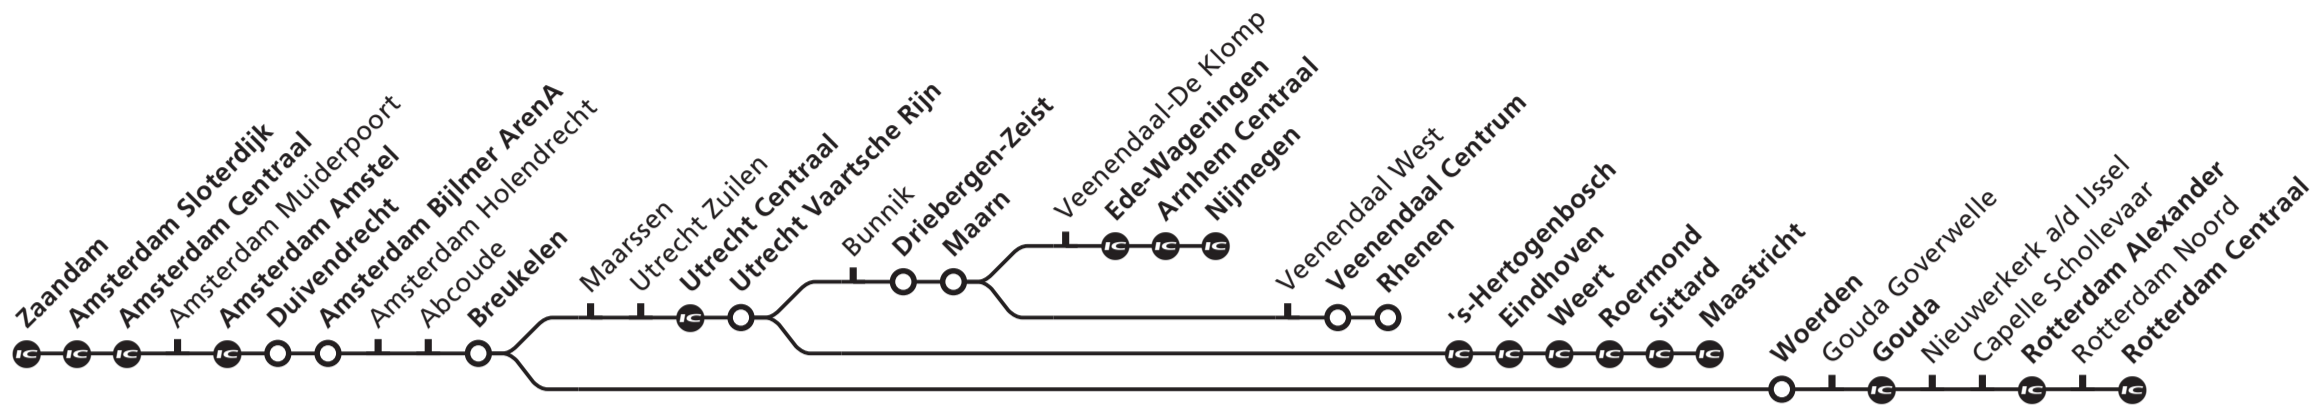

# Amsterdam, Utrecht, Nijmegen/Rhenen/Maastricht Gouda, Rotterdam

Intercity's stoppen alleen op de met aangegeven stations/Intercity-trains only call at stations marked with

Vertrektijd/ Departure	Treinen rijden op/ Trains run on	Spoor/ Platf.	Soort trein/ Transportation	Eindbestemming/ Destination
<b>5</b>	35 <b>1</b> ma di wo do vr	5	Sprinter	Rotterdam Centraal via Sloterdijk-Amsterdam C.-Duivendrecht-Gouda
	35 <b>2</b> za zo	5	Sprinter	Amsterdam Centraal via Sloterdijk
<b>6</b>	05 <b>1</b> ma di wo do vr	5	Sprinter	Rotterdam Centraal via Sloterdijk-Amsterdam C.-Duivendrecht-Gouda
	08 <b>1</b> ma di wo do vr	4	Intercity	Nijmegen via Sloterdijk-Amsterdam C.-Utrecht C.-Ede-Wageningen, stopt ook in De Klomp
	35 <b>3</b> ma di wo do vr za	5	Sprinter	Rotterdam Centraal via Sloterdijk-Amsterdam C.-Duivendrecht-Gouda
	35 <b>4</b> zo	5	Sprinter	Amsterdam Centraal via Sloterdijk
	38 <b>1</b> ma di wo do vr	4	Intercity	Nijmegen via Sloterdijk-Amsterdam C.-Utrecht C.-Ede-Wageningen, stopt ook in De Klomp
	49 <b>1</b> ma di wo do vr	4	Intercity	Maastricht via Sloterdijk-Amsterdam C.-Utrecht C.-Eindhoven
54 <b>1</b> ma di wo do vr	4	Sprinter	Rhenen via Sloterdijk-Amsterdam C.-Duivendrecht-Utrecht C.	
<b>7</b>	05 <b>1</b> ma di wo do vr	4	Sprinter	Rotterdam Centraal via Sloterdijk-Amsterdam C.-Duivendrecht-Gouda
	05 <b>5</b> za	5	Sprinter	Rotterdam Centraal via Sloterdijk-Amsterdam C.-Duivendrecht-Gouda
	08 <b>1</b> ma di wo do vr	5	Intercity	Nijmegen via Sloterdijk-Amsterdam C.-Utrecht C.-Ede-Wageningen, stopt ook in De Klomp
	19 <b>1</b> ma di wo do vr	4	Intercity	Maastricht via Sloterdijk-Amsterdam C.-Utrecht C.-Eindhoven
	24 <b>1</b> ma di wo do vr	4	Sprinter	Rhenen via Sloterdijk-Amsterdam C.-Duivendrecht-Utrecht C.
	35 <b>1</b> ma di wo do vr	4	Sprinter	Rotterdam Centraal via Sloterdijk-Amsterdam C.-Duivendrecht-Gouda
	35 <b>2</b> za zo	5	Sprinter	Rotterdam Centraal via Sloterdijk-Amsterdam C.-Duivendrecht-Gouda
	38 <b>1</b> ma di wo do vr	5	Intercity	Nijmegen via Sloterdijk-Amsterdam C.-Utrecht C.-Ede-Wageningen, stopt ook in De Klomp
	38 <b>5</b> za	4	Intercity	Nijmegen via Sloterdijk-Amsterdam C.-Utrecht C.-Ede-Wageningen, stopt ook in De Klomp
	49 <b>1</b> ma di wo do vr	4	Intercity	Maastricht via Sloterdijk-Amsterdam C.-Utrecht C.-Eindhoven
54 <b>1</b> ma di wo do vr	4	Sprinter	Rhenen via Sloterdijk-Amsterdam C.-Duivendrecht-Utrecht C.	
<b>8</b>	05 <b>1</b> ma di wo do vr	4	Sprinter	Rotterdam Centraal via Sloterdijk-Amsterdam C.-Duivendrecht-Gouda
	05 <b>5</b> za	5	Sprinter	Rotterdam Centraal via Sloterdijk-Amsterdam C.-Duivendrecht-Gouda
	08 <b>1</b> ma di wo do vr	5	Intercity	Nijmegen via Sloterdijk-Amsterdam C.-Utrecht C.-Ede-Wageningen, stopt ook in De Klomp
	08 <b>5</b> za	4	Intercity	Nijmegen via Sloterdijk-Amsterdam C.-Utrecht C.-Ede-Wageningen, stopt ook in De Klomp
	08 <b>4</b> zo	4	Intercity	Nijmegen via Sloterdijk-Amsterdam C.-Utrecht C.-Ede-Wageningen, stopt ook in Driebergen-Zeist en De Klomp
	19 <b>3</b> ma di wo do vr za	4	Intercity	Maastricht via Sloterdijk-Amsterdam C.-Utrecht C.-Eindhoven
	24 <b>1</b> ma di wo do vr	4	Sprinter	Rhenen via Sloterdijk-Amsterdam C.-Duivendrecht-Utrecht C.
	35 <b>1</b> ma di wo do vr	4	Sprinter	Rotterdam Centraal via Sloterdijk-Amsterdam C.-Duivendrecht-Gouda
	35 <b>2</b> za zo	5	Sprinter	Rotterdam Centraal via Sloterdijk-Amsterdam C.-Duivendrecht-Gouda
	38 <b>1</b> ma di wo do vr	5	Intercity	Nijmegen via Sloterdijk-Amsterdam C.-Utrecht C.-Ede-Wageningen, stopt ook in De Klomp
	38 <b>5</b> za	4	Intercity	Nijmegen via Sloterdijk-Amsterdam C.-Utrecht C.-Ede-Wageningen, stopt ook in De Klomp
	38 <b>4</b> zo	4	Intercity	Nijmegen via Sloterdijk-Amsterdam C.-Utrecht C.-Ede-Wageningen, stopt ook in Driebergen-Zeist en De Klomp
	49 <b>3</b> ma di wo do vr za	4	Intercity	Maastricht via Sloterdijk-Amsterdam C.-Utrecht C.-Eindhoven
	54 <b>1</b> ma di wo do vr	4	Sprinter	Rhenen via Sloterdijk-Amsterdam C.-Duivendrecht-Utrecht C.