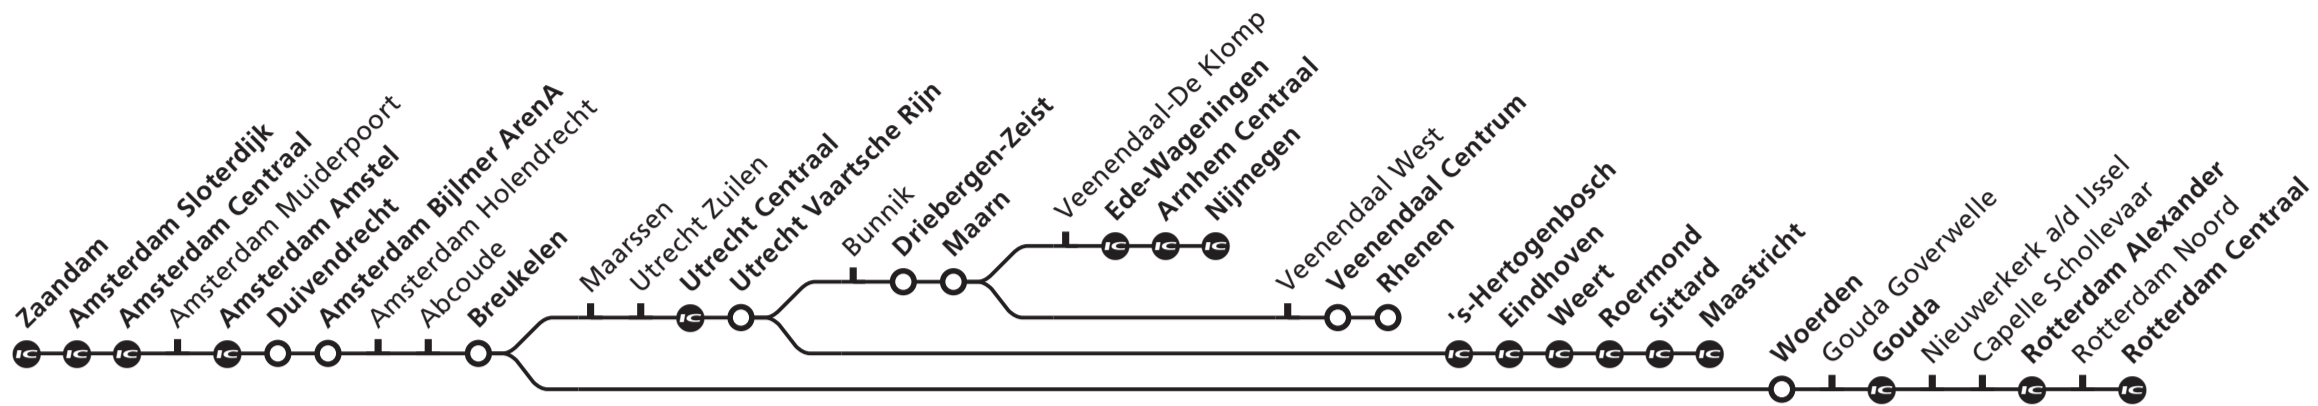

Amsterdam, Utrecht, Nijmegen/Rhenen/Maastricht Gouda, Rotterdam

Intercity's stoppen alleen op de met aangegeven stations/Intercity-trains only call at stations marked with