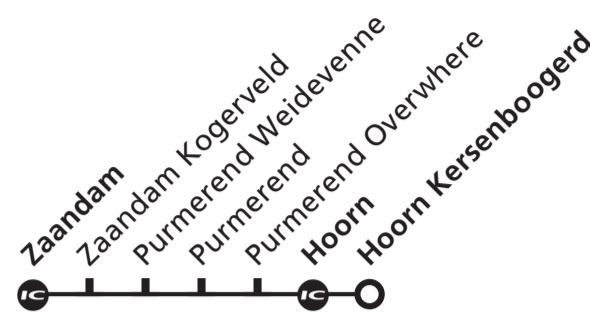

Hoorn

Vertrektijd/ Departure	Treinen rijden op/ Trains run on	Spoor/ Platf.	Soort trein/ Transportation	Eindbestemming/ Destination
6 38	2 ma di wo do vr	1	Sprinter	Hoorn Kersenboogerd via Hoorn
7 08	2 ma di wo do vr	1	Sprinter	Hoorn Kersenboogerd via Hoorn
38	2 ma di wo do vr	1	Sprinter	Hoorn Kersenboogerd via Hoorn
39	1 za zo	1	Intercity	Enkhuizen via Hoorn, stopt op alle tussengelegen stations
8 04	6 ma di wo do vr zo	1	Sprinter	Hoorn Kersenboogerd via Hoorn
08	4 za	1	Sprinter	Hoorn Kersenboogerd via Hoorn
34	2 ma di wo do vr	1	Sprinter	Hoorn Kersenboogerd via Hoorn
38	1 za zo	1	Sprinter	Hoorn Kersenboogerd via Hoorn
9 04	2 ma di wo do vr	1	Sprinter	Hoorn Kersenboogerd via Hoorn
08	1 za zo	1	Sprinter	Hoorn Kersenboogerd via Hoorn
34	2 ma di wo do vr	1	Sprinter	Hoorn Kersenboogerd via Hoorn
38	1 za zo	1	Sprinter	Hoorn Kersenboogerd via Hoorn
10 04	3 ma di wo do vr za	1	Sprinter	Hoorn Kersenboogerd via Hoorn
08	5 zo	1	Sprinter	Hoorn Kersenboogerd via Hoorn
34	3 ma di wo do vr za	1	Sprinter	Hoorn Kersenboogerd via Hoorn
38	5 zo	1	Sprinter	Hoorn Kersenboogerd via Hoorn
11 04	3 ma di wo do vr za	1	Sprinter	Hoorn Kersenboogerd via Hoorn
08	5 zo	1	Sprinter	Hoorn Kersenboogerd via Hoorn
34	ma di wo do vr za zo	1	Sprinter	Hoorn Kersenboogerd via Hoorn
12 04	ma di wo do vr za zo	1	Sprinter	Hoorn Kersenboogerd via Hoorn
34	ma di wo do vr za zo	1	Sprinter	Hoorn Kersenboogerd via Hoorn
13 04	ma di wo do vr za zo	1	Sprinter	Hoorn Kersenboogerd via Hoorn
34	ma di wo do vr za zo	1	Sprinter	Hoorn Kersenboogerd via Hoorn
14 04	ma di wo do vr za zo	1	Sprinter	Hoorn Kersenboogerd via Hoorn
34	ma di wo do vr za zo	1	Sprinter	Hoorn Kersenboogerd via Hoorn
15 04	ma di wo do vr za zo	1	Sprinter	Hoorn Kersenboogerd via Hoorn
34	ma di wo do vr za zo	1	Sprinter	Hoorn Kersenboogerd via Hoorn
16 04	ma di wo do vr za zo	1	Sprinter	Hoorn Kersenboogerd via Hoorn
34	ma di wo do vr za zo	1	Sprinter	Hoorn Kersenboogerd via Hoorn
17 04	ma di wo do vr za zo	1	Sprinter	Hoorn Kersenboogerd via Hoorn
34	ma di wo do vr za zo	1	Sprinter	Hoorn Kersenboogerd via Hoorn
18 04	ma di wo do vr za zo	1	Sprinter	Hoorn Kersenboogerd via Hoorn
34	ma di wo do vr za zo	1	Sprinter	Hoorn Kersenboogerd via Hoorn
19 04	ma di wo do vr za zo	1	Sprinter	Hoorn Kersenboogerd via Hoorn
34	ma di wo do vr za zo	1	Sprinter	Hoorn Kersenboogerd via Hoorn
20 04	5 zo	1	Sprinter	Hoorn Kersenboogerd via Hoorn
08	3 ma di wo do vr za	1	Sprinter	Hoorn Kersenboogerd via Hoorn
34	5 zo	1	Sprinter	Hoorn Kersenboogerd via Hoorn
38	3 ma di wo do vr za	1	Sprinter	Hoorn Kersenboogerd via Hoorn
21 04	5 zo	1	Sprinter	Hoorn Kersenboogerd via Hoorn
08	3 ma di wo do vr za	1	Sprinter	Hoorn Kersenboogerd via Hoorn
34	5 zo	1	Sprinter	Hoorn Kersenboogerd via Hoorn
38	3 ma di wo do vr za	1	Sprinter	Hoorn Kersenboogerd via Hoorn
22 04	5 zo	1	Sprinter	Hoorn Kersenboogerd via Hoorn
08	3 ma di wo do vr za	1	Sprinter	Hoorn Kersenboogerd via Hoorn
38	7 ma di wo vr za zo	1	Sprinter	Hoorn Kersenboogerd via Hoorn
39	8 do	2	Sprinter	Hoorn Kersenboogerd via Hoorn
23 08	ma di wo do vr za zo	1	Sprinter	Hoorn Kersenboogerd via Hoorn
38	ma di wo do vr za zo	1	Sprinter	Enkhuizen via Hoorn
0 08	ma di wo do vr za zo	1	Sprinter	Hoorn
34	9 ma di wo do zo	1	Intercity	Hoorn, stopt op alle tussengelegen stations
34	10 vr za	1	Intercity	Enkhuizen via Hoorn, stopt op alle tussengelegen stations
1 04	10 vr za	1	Intercity	Enkhuizen via Hoorn, stopt op alle tussengelegen stations
2 04	10 vr za	1	Intercity	Enkhuizen via Hoorn, stopt op alle tussengelegen stations