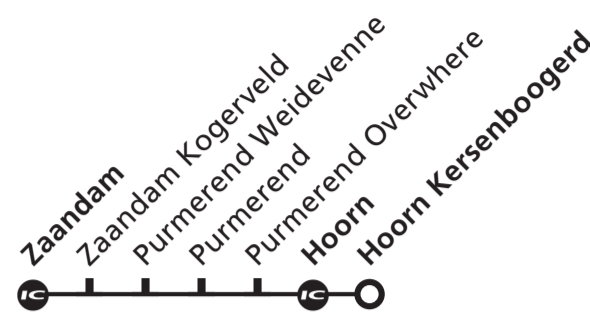

Hoorn

Vertrektijd/ Departure	Treinen rijden op/ Trains run on	Spoor/ Platf.	Soort trein/ Transportation	Eindbestemming/ Destination
6 08	2 ma di wo do vr	1	Sprinter	Hoorn Kersenboogerd via Hoorn
38	2 ma di wo do vr	1	Sprinter	Hoorn Kersenboogerd via Hoorn
7 08	ma di wo do vr za zo	1	Sprinter	Hoorn Kersenboogerd via Hoorn
38	2 ma di wo do vr	1	Sprinter	Hoorn Kersenboogerd via Hoorn
8 04	6 ma di wo do vr zo	1	Sprinter	Hoorn Kersenboogerd via Hoorn
08	4 za	1	Sprinter	Hoorn Kersenboogerd via Hoorn
34	2 ma di wo do vr	1	Sprinter	Hoorn Kersenboogerd via Hoorn
38	1 za zo	1	Sprinter	Hoorn Kersenboogerd via Hoorn
9 04	2 ma di wo do vr	1	Sprinter	Hoorn Kersenboogerd via Hoorn
08	1 za zo	1	Sprinter	Hoorn Kersenboogerd via Hoorn
34	2 ma di wo do vr	1	Sprinter	Hoorn Kersenboogerd via Hoorn
38	1 za zo	1	Sprinter	Hoorn Kersenboogerd via Hoorn
10 04	3 ma di wo do vr za	1	Sprinter	Hoorn Kersenboogerd via Hoorn
08	5 zo	1	Sprinter	Hoorn Kersenboogerd via Hoorn
34	3 ma di wo do vr za	1	Sprinter	Hoorn Kersenboogerd via Hoorn
38	5 zo	1	Sprinter	Hoorn Kersenboogerd via Hoorn
11 04	3 ma di wo do vr za	1	Sprinter	Hoorn Kersenboogerd via Hoorn
08	5 zo	1	Sprinter	Hoorn Kersenboogerd via Hoorn
34	ma di wo do vr za zo	1	Sprinter	Hoorn Kersenboogerd via Hoorn
12 04	ma di wo do vr za zo	1	Sprinter	Hoorn Kersenboogerd via Hoorn
34	ma di wo do vr za zo	1	Sprinter	Hoorn Kersenboogerd via Hoorn
13 04	ma di wo do vr za zo	1	Sprinter	Hoorn Kersenboogerd via Hoorn
34	ma di wo do vr za zo	1	Sprinter	Hoorn Kersenboogerd via Hoorn
14 04	ma di wo do vr za zo	1	Sprinter	Hoorn Kersenboogerd via Hoorn
34	ma di wo do vr za zo	1	Sprinter	Hoorn Kersenboogerd via Hoorn
15 04	ma di wo do vr za zo	1	Sprinter	Hoorn Kersenboogerd via Hoorn
34	ma di wo do vr za zo	1	Sprinter	Hoorn Kersenboogerd via Hoorn
16 04	ma di wo do vr za zo	1	Sprinter	Hoorn Kersenboogerd via Hoorn
34	ma di wo do vr za zo	1	Sprinter	Hoorn Kersenboogerd via Hoorn
17 04	ma di wo do vr za zo	1	Sprinter	Hoorn Kersenboogerd via Hoorn
34	ma di wo do vr za zo	1	Sprinter	Hoorn Kersenboogerd via Hoorn
18 04	ma di wo do vr za zo	1	Sprinter	Hoorn Kersenboogerd via Hoorn
34	ma di wo do vr za zo	1	Sprinter	Hoorn Kersenboogerd via Hoorn
19 04	ma di wo do vr za zo	1	Sprinter	Hoorn Kersenboogerd via Hoorn
34	ma di wo do vr za zo	1	Sprinter	Hoorn Kersenboogerd via Hoorn
20 04	5 zo	1	Sprinter	Hoorn Kersenboogerd via Hoorn
08	3 ma di wo do vr za	1	Sprinter	Hoorn Kersenboogerd via Hoorn
34	5 zo	1	Sprinter	Hoorn Kersenboogerd via Hoorn
38	3 ma di wo do vr za	1	Sprinter	Hoorn Kersenboogerd via Hoorn
21 04	5 zo	1	Sprinter	Hoorn Kersenboogerd via Hoorn
08	3 ma di wo do vr za	1	Sprinter	Hoorn Kersenboogerd via Hoorn
34	5 zo	1	Sprinter	Hoorn Kersenboogerd via Hoorn
38	3 ma di wo do vr za	1	Sprinter	Hoorn Kersenboogerd via Hoorn
22 04	5 zo	1	Sprinter	Hoorn Kersenboogerd via Hoorn
08	7 ma di wo do vr za	1	Sprinter	Hoorn Kersenboogerd via Hoorn
38	7 ma di wo do vr za	1	Sprinter	Hoorn Kersenboogerd via Hoorn
39	8 do	2	Sprinter	Hoorn Kersenboogerd via Hoorn
23 08	ma di wo do vr za zo	1	Sprinter	Hoorn Kersenboogerd via Hoorn
38	ma di wo do vr za zo	1	Sprinter	Enkhuizen via Hoorn
0 08	ma di wo do vr za zo	1	Sprinter	Hoorn
34	9 ma di wo do zo	1	Intercity	Hoorn, stopt op alle tussengelegen stations
34	10 vr za	1	Intercity	Enkhuizen via Hoorn, stopt op alle tussengelegen stations
1 04	10 vr za	1	Intercity	Enkhuizen via Hoorn, stopt op alle tussengelegen stations
2 04	10 vr za	1	Intercity	Enkhuizen via Hoorn, stopt op alle tussengelegen stations