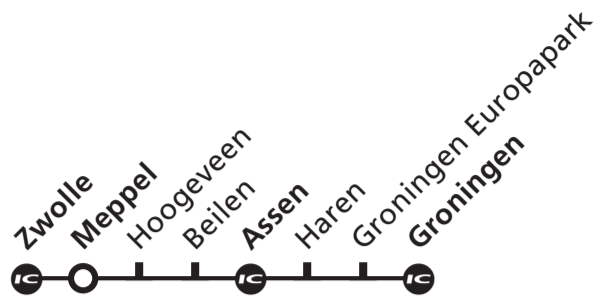

richting/direction

Groningen

Intercity's stoppen alleen op de met aangegeven stations/Intercity-trains only call at stations marked with

Reizigers voor Meppel zie ook richting Leeuwarden

Vertrektijd/ Departure	Treinen rijden op/ Trains run on	Spoor/ Platf.	Soort trein/ Transportation	Eindbestemming/ Destination
5 54	1 ma di wo do vr	14	Sprinter	Groningen via Meppel-Assen
6 15	2 ma di do	6	Intercity	Groningen via Assen, stopt op alle tussengelegen stations
15	3 wo vr	6a	Intercity	Groningen via Assen, stopt op alle tussengelegen stations
24	1 ma di wo do vr	14	Sprinter	Groningen via Meppel-Assen
45	1 ma di wo do vr	6a	Intercity	Groningen via Assen
54	4 ma di wo do vr za	14	Sprinter	Groningen via Meppel-Assen
7 15	1 ma di wo do vr	6a	Intercity	Groningen via Assen
15	5 wo za	6a	Intercity	Groningen via Assen, stopt op alle tussengelegen stations
24	1 ma di wo do vr	14	Sprinter	Groningen via Meppel-Assen
45	4 ma di wo do vr za	6a	Intercity	Groningen via Assen
45	6 do	6	Intercity	Groningen via Assen
54	ma di wo do vr za zo	14	Sprinter	Groningen via Meppel-Assen
8 15	7 ma di wo do za	6	Intercity	Groningen via Assen
15	3 vr	6a	Intercity	Groningen via Assen
15	6 do	6	Intercity	Groningen via Assen, stopt op alle tussengelegen stations
24	4 ma di wo do vr za	14	Sprinter	Groningen via Meppel-Assen
45	3 ma di wo vr za zo	6	Intercity	Groningen via Assen
45	9 do	6b	Intercity	Groningen via Assen
54	ma di wo do vr za zo	14	Sprinter	Groningen via Meppel-Assen
9 15	ma di wo do vr za zo	6	Intercity	Groningen via Assen
24	4 ma di wo do vr za	14	Sprinter	Groningen via Meppel-Assen
45	ma di wo do vr za zo	6	Intercity	Groningen via Assen
54	ma di wo do vr za zo	14	Sprinter	Groningen via Meppel-Assen
10 15	ma di wo do vr za zo	6	Intercity	Groningen via Assen
24	4 ma di wo do vr za	14	Sprinter	Groningen via Meppel-Assen
45	10 ma wo do vr za	6	Intercity	Groningen via Assen
45	11 di	7	Intercity	Groningen via Assen
45	6 do	6a	Intercity	Groningen via Assen
54	ma di wo do vr za zo	14	Sprinter	Groningen via Meppel-Assen
11 15	2 ma di do	6a	Intercity	Groningen via Assen
15	7 wo vr za zo	6	Intercity	Groningen via Assen
24	4 ma di wo do vr za	14	Sprinter	Groningen via Meppel-Assen
45	18 ma di	6a	Intercity	Groningen via Assen
45	10 wo do vr za zo	6	Intercity	Groningen via Assen
54	ma di do vr za zo	14	Sprinter	Groningen via Meppel-Assen
54	wo	1b	Sprinter	Groningen via Meppel-Assen
12 15	ma di wo do vr za zo	6	Intercity	Groningen via Assen
24	10 ma wo do vr za	14	Sprinter	Groningen via Meppel-Assen
24	11 di	1b	Sprinter	Groningen via Meppel-Assen
45	15 ma wo za zo	6	Intercity	Groningen via Assen
45	16 di do vr	6a	Intercity	Groningen via Assen
54	ma di wo do vr za zo	14	Sprinter	Groningen via Meppel-Assen
13 15	2 ma di wo do	6a	Intercity	Groningen via Assen
15	7 vr za zo	6	Intercity	Groningen via Assen
24	4 ma di wo do vr za	14	Sprinter	Groningen via Meppel-Assen
45	3 ma di vr za zo	6	Intercity	Groningen via Assen
45	9 wo do	6a	Intercity	Groningen via Assen
54	ma di wo do vr za zo	14	Sprinter	Groningen via Meppel-Assen
14 15	ma di do vr za zo	6	Intercity	Groningen via Assen
15	wo	6a	Intercity	Groningen via Assen
24	4 ma di wo do vr za	14	Sprinter	Groningen via Meppel-Assen
45	17 ma wo do vr za zo	6	Intercity	Groningen via Assen
45	11 di	6a	Intercity	Groningen via Assen
54	ma di wo do vr za zo	14	Sprinter	Groningen via Meppel-Assen
15 15	ma di wo do vr za zo	6	Intercity	Groningen via Assen
24	ma di wo do vr za zo	14	Sprinter	Groningen via Meppel-Assen
45	18 ma wo	6a	Intercity	Groningen via Assen
45	19 di do vr za zo	6	Intercity	Groningen via Assen
54	ma di wo do vr za zo	14	Sprinter	Groningen via Meppel-Assen
16 15	ma di wo do vr za zo	6	Intercity	Groningen via Assen
24	ma di wo do vr za zo	14	Sprinter	Groningen via Meppel-Assen
45	ma di wo do vr za zo	6	Intercity	Groningen via Assen
54	ma di wo do vr za zo	14	Sprinter	Groningen via Meppel-Assen
17 15	ma di wo do vr za zo	6	Intercity	Groningen via Assen
24	ma di wo do vr za zo	14	Sprinter	Groningen via Meppel-Assen
45	ma di wo do vr za zo	6	Intercity	Groningen via Assen
54	ma di wo do vr za zo	14	Sprinter	Groningen via Meppel-Assen
18 15	ma di wo do vr za zo	6	Intercity	Groningen via Assen
24	ma di wo do vr za zo	14	Sprinter	Groningen via Meppel-Assen
45	ma di wo do vr za zo	6	Intercity	Groningen via Assen
54	ma di wo do vr za zo	14	Sprinter	Groningen via Meppel-Assen
19 15	ma di wo do vr za zo	6	Intercity	Groningen via Assen
24	ma di wo do vr za zo	14	Sprinter	Groningen via Meppel-Assen
45	17 ma wo do vr za zo	6	Intercity	Groningen via Assen
45	11 di	6b	Intercity	Groningen via Assen
54	ma di wo do vr za zo	14	Sprinter	Groningen via Meppel-Assen
20 15	ma di wo do vr za zo	6	Intercity	Groningen via Assen
24	ma di wo do vr za zo	14	Sprinter	Groningen via Meppel-Assen
45	ma di wo do vr za zo	6	Intercity	Groningen via Assen
54	ma di wo do vr za zo	14	Sprinter	Groningen via Meppel-Assen