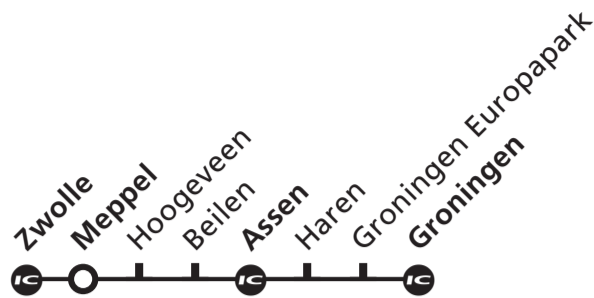

Groningen

Intercity's stoppen alleen op de met aangegeven stations/Intercity-trains only call at stations marked with

Reizigers voor Meppel zie ook richting Leeuwarden

Vertrektijd/ Departure	Treinen rijden op/ Trains run on	Spoor/ Platf.	Soort trein/ Transportation	Eindbestemming/ Destination
5 54	1 ma di wo do vr	14	Sprinter	Groningen via Meppel-Assen
6 15	2 ma di do	6	Intercity	Groningen via Assen, stopt op alle tussengelegen stations
15	3 wo vr	6a	Intercity	Groningen via Assen, stopt op alle tussengelegen stations
24	1 ma di wo do vr	14	Sprinter	Groningen via Meppel-Assen
45	1 ma di do vr	6a	Intercity	Groningen via Assen
45	wo	6b	Intercity	Groningen via Assen
54	4 ma di wo do vr za	14	Sprinter	Groningen via Meppel-Assen
7 15	1 ma di wo do vr	6a	Intercity	Groningen via Assen
15	5 za	6a	Intercity	Groningen via Assen, stopt op alle tussengelegen stations
24	1 ma di wo do vr	14	Sprinter	Groningen via Meppel-Assen
45	4 ma di wo do vr za	6a	Intercity	Groningen via Assen
45	6 zo	6	Intercity	Groningen via Assen
54	ma di wo do vr za zo	14	Sprinter	Groningen via Meppel-Assen
8 15	7 ma di wo do za	6	Intercity	Groningen via Assen
15	3 vr	6a	Intercity	Groningen via Assen, stopt op alle tussengelegen stations
15	6 zo	6	Intercity	Groningen via Assen, stopt op alle tussengelegen stations
24	4 ma di wo do vr za	14	Sprinter	Groningen via Meppel-Assen
45	3 ma di wo vr za zo	6	Intercity	Groningen via Assen
45	9 do	6b	Intercity	Groningen via Assen
54	ma di wo do vr za zo	14	Sprinter	Groningen via Meppel-Assen
9 15	ma di wo do vr za zo	6	Intercity	Groningen via Assen
24	4 ma di wo do vr za	14	Sprinter	Groningen via Meppel-Assen
45	ma di wo do vr za zo	6	Intercity	Groningen via Assen
54	ma di wo do vr za zo	14	Sprinter	Groningen via Meppel-Assen
10 15	ma di wo do vr za zo	6	Intercity	Groningen via Assen
24	4 ma di wo do vr za	14	Sprinter	Groningen via Meppel-Assen
45	10 ma wo do vr za	6	Intercity	Groningen via Assen
45	11 di	7	Intercity	Groningen via Assen
45	6 zo	6a	Intercity	Groningen via Assen
54	ma di wo do vr za zo	14	Sprinter	Groningen via Meppel-Assen
11 15	12 ma wo vr za zo	6	Intercity	Groningen via Assen
15	16 di do	6a	Intercity	Groningen via Assen
24	4 ma di wo do vr za	14	Sprinter	Groningen via Meppel-Assen
45	10 ma	6a	Intercity	Groningen via Assen
45	16 di wo do vr za zo	6	Intercity	Groningen via Assen
54	ma di do vr za zo	14	Sprinter	Groningen via Meppel-Assen
54	wo	1b	Sprinter	Groningen via Meppel-Assen
12 15	ma di wo do vr za zo	6	Intercity	Groningen via Assen
24	10 ma wo do vr za	14	Sprinter	Groningen via Meppel-Assen
24	11 di	1b	Sprinter	Groningen via Meppel-Assen
45	16 ma wo za zo	6	Intercity	Groningen via Assen
45	17 di do vr	6a	Intercity	Groningen via Assen
54	ma di wo do vr za zo	14	Sprinter	Groningen via Meppel-Assen
13 15	2 ma di wo do	6a	Intercity	Groningen via Assen
15	16 vr za zo	6	Intercity	Groningen via Assen
24	4 ma di wo do vr za	14	Sprinter	Groningen via Meppel-Assen
45	3 ma di vr za zo	6	Intercity	Groningen via Assen
45	9 wo do	6a	Intercity	Groningen via Assen
54	ma di wo do vr za zo	14	Sprinter	Groningen via Meppel-Assen
14 15	ma di do vr za zo	6	Intercity	Groningen via Assen
15	wo	6a	Intercity	Groningen via Assen
24	4 ma di wo do vr za	14	Sprinter	Groningen via Meppel-Assen
45	16 ma wo do vr za zo	6	Intercity	Groningen via Assen
45	11 di	6a	Intercity	Groningen via Assen
54	ma di wo do vr za zo	14	Sprinter	Groningen via Meppel-Assen
15 15	ma di wo do vr za zo	6	Intercity	Groningen via Assen
24	ma di wo do vr za zo	14	Sprinter	Groningen via Meppel-Assen
45	10 ma wo	6a	Intercity	Groningen via Assen
45	16 di do vr za zo	6	Intercity	Groningen via Assen
54	ma di wo do vr za zo	14	Sprinter	Groningen via Meppel-Assen
16 15	ma di wo do vr za zo	6	Intercity	Groningen via Assen
24	ma di wo do vr za zo	14	Sprinter	Groningen via Meppel-Assen
45	ma di wo do vr za zo	6	Intercity	Groningen via Assen
54	ma di wo do vr za zo	14	Sprinter	Groningen via Meppel-Assen
17 15	ma di wo do vr za zo	6	Intercity	Groningen via Assen
24	ma di wo do vr za zo	14	Sprinter	Groningen via Meppel-Assen
45	ma di wo do vr za zo	6	Intercity	Groningen via Assen
54	ma di wo do vr za zo	14	Sprinter	Groningen via Meppel-Assen
18 15	ma di wo do vr za zo	6	Intercity	Groningen via Assen
24	ma di wo do vr za zo	14	Sprinter	Groningen via Meppel-Assen
45	ma di wo do vr za zo	6	Intercity	Groningen via Assen
54	ma di wo do vr za zo	14	Sprinter	Groningen via Meppel-Assen
19 15	ma di wo do vr za zo	6	Intercity	Groningen via Assen
24	ma di wo do vr za zo	14	Sprinter	Groningen via Meppel-Assen
45	16 ma wo do vr za zo	6	Intercity	Groningen via Assen
45	10 di	6b	Intercity	Groningen via Assen
54	ma di wo do vr za zo	14	Sprinter	Groningen via Meppel-Assen
20 15	ma di wo do vr za zo	6	Intercity	Groningen via Assen
24	ma di wo do vr za zo	14	Sprinter	Groningen via Meppel-Assen
45	ma di wo do vr za zo	6	Intercity	Groningen via Assen
54	ma di wo do vr za zo	14	Sprinter	Groningen via Meppel-Assen