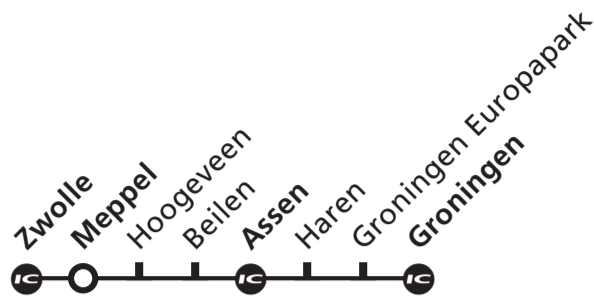

# Groningen

Reizigers voor Meppel zie ook richting Leeuwarden

Vertrektijd/ Departure	Treinen rijden op/ Trains run on	Spoor/ Platf.	Soort trein/ Transportation	Eindbestemming/ Destination
<b>5</b>	54 <b>1</b> ma di wo do vr	14	Sprinter	Groningen via Meppel-Assen
<b>6</b>	15 <b>2</b> ma wo do vr 15 <b>3</b> di 24 <b>1</b> ma di wo do vr 45 <b>1</b> ma di wo do vr 54 <b>4</b> ma di wo do vr za	6a 6 14 6a 14	Intercity Intercity Sprinter Intercity Sprinter	Groningen via Assen, stopt op alle tussengelegen stations Groningen via Assen, stopt op alle tussengelegen stations Groningen via Meppel-Assen Groningen via Assen Groningen via Meppel-Assen
<b>7</b>	15 <b>1</b> ma di wo do vr 15 <b>5</b> za 24 <b>1</b> ma di wo do vr 45 <b>6</b> ma za zo 45 <b>7</b> di wo do vr 54 ma di wo do vr za zo	6a 6a 14 6 6a 14	Intercity Intercity Sprinter Intercity Intercity Sprinter	Groningen via Assen Groningen via Assen, stopt op alle tussengelegen stations Groningen via Meppel-Assen Groningen via Assen Groningen via Assen Groningen via Meppel-Assen
<b>8</b>	15 <b>1</b> ma di do vr 15 <b>5</b> wo za 15 <b>8</b> za 24 <b>4</b> ma di wo do vr za 45 ma di wo do vr za zo 54 ma di wo do vr za zo	6a 6 6a 14 6 14	Intercity Intercity Intercity Sprinter Intercity Sprinter	Groningen via Assen Groningen via Assen Groningen via Assen, stopt op alle tussengelegen stations Groningen via Meppel-Assen Groningen via Assen Groningen via Meppel-Assen
<b>9</b>	15 <b>9</b> ma di wo do za zo 15 <b>10</b> vr 24 <b>4</b> ma di wo do vr za 45 <b>4</b> ma di wo do vr za 45 <b>8</b> za zo 54 ma di wo do vr za zo	6 6b 14 6 6a 14	Intercity Intercity Sprinter Intercity Intercity Sprinter	Groningen via Assen Groningen via Assen Groningen via Meppel-Assen Groningen via Assen Groningen via Assen Groningen via Meppel-Assen
<b>10</b>	15 ma di wo do vr za zo 24 <b>4</b> ma di wo do vr za 45 <b>11</b> ma wo do vr za zo 45 <b>8</b> di 54 ma di wo do vr za zo	6 14 6 7 14	Intercity Sprinter Intercity Intercity Sprinter	Groningen via Assen Groningen via Meppel-Assen Groningen via Assen Groningen via Assen Groningen via Meppel-Assen
<b>11</b>	15 ma di do vr za zo 15 wo 24 <b>4</b> ma di wo do vr za 45 <b>7</b> ma di do vr za 45 <b>5</b> wo za 54 ma di do vr za zo 54 wo	6 6b 14 6a 6 14 1b	Intercity Intercity Sprinter Intercity Intercity Sprinter Sprinter	Groningen via Assen Groningen via Assen Groningen via Meppel-Assen Groningen via Assen Groningen via Assen Groningen via Meppel-Assen Groningen via Meppel-Assen
<b>12</b>	15 ma di wo do vr za zo 24 <b>18</b> ma wo do vr za 24 <b>3</b> di 45 <b>12</b> ma 45 <b>18</b> di wo do vr za zo 54 ma di wo do vr za zo	6 14 1b 6a 6 14	Intercity Sprinter Sprinter Intercity Intercity Sprinter	Groningen via Assen Groningen via Meppel-Assen Groningen via Meppel-Assen Groningen via Assen Groningen via Assen Groningen via Meppel-Assen
<b>13</b>	15 ma di do vr za zo 15 wo 24 <b>4</b> ma di wo do vr za 45 <b>16</b> ma di vr za zo 45 <b>17</b> wo do 54 ma di wo do vr za zo	6 6a 14 6 6a 14	Intercity Intercity Sprinter Intercity Intercity Sprinter	Groningen via Assen Groningen via Assen Groningen via Meppel-Assen Groningen via Assen Groningen via Assen Groningen via Meppel-Assen
<b>14</b>	15 <b>18</b> ma di wo 15 <b>18</b> do vr za zo 24 <b>4</b> ma di wo do vr za 45 <b>11</b> ma wo do vr za zo 45 <b>3</b> di 54 ma di wo do vr za zo	6a 6 14 6 6a 14	Intercity Intercity Sprinter Intercity Intercity Sprinter	Groningen via Assen Groningen via Assen Groningen via Meppel-Assen Groningen via Assen Groningen via Assen Groningen via Meppel-Assen
<b>15</b>	15 ma di wo do vr za zo 24 ma di wo do vr za zo 45 ma di do vr za zo 45 wo 54 ma di wo do vr za zo	6 14 6 6a 14	Intercity Sprinter Intercity Intercity Sprinter	Groningen via Assen Groningen via Meppel-Assen Groningen via Assen Groningen via Assen Groningen via Meppel-Assen
<b>16</b>	15 ma di do vr za zo 15 wo 24 ma di wo do vr za zo 45 ma di wo do vr za zo 54 ma di wo do vr za zo	6 6a 14 6 14	Intercity Intercity Sprinter Intercity Sprinter	Groningen via Assen Groningen via Assen Groningen via Meppel-Assen Groningen via Assen Groningen via Meppel-Assen
<b>17</b>	15 ma di wo do vr za zo 24 ma di wo do vr za zo 45 ma di wo do vr za zo 54 ma di wo do vr za zo	6 14 6 14	Intercity Sprinter Intercity Sprinter	Groningen via Assen Groningen via Meppel-Assen Groningen via Assen Groningen via Meppel-Assen
<b>18</b>	15 ma di wo do vr za zo 24 ma di wo do vr za zo 45 ma di wo do vr za zo 54 ma di wo do vr za zo	6 14 6 14	Intercity Sprinter Intercity Sprinter	Groningen via Assen Groningen via Meppel-Assen Groningen via Assen Groningen via Meppel-Assen
<b>19</b>	15 ma di wo do vr za zo 24 ma di wo do vr za zo 45 ma di wo do vr za zo 54 ma di wo do vr za zo	6 14 6 14	Intercity Sprinter Intercity Sprinter	Groningen via Assen Groningen via Meppel-Assen Groningen via Assen Groningen via Meppel-Assen
<b>20</b>	15 <b>18</b> ma di vr za zo 15 <b>17</b> wo do 24 ma di wo do vr za zo 45 <b>11</b> ma wo do vr za zo 45 <b>3</b> di 54 ma di wo do vr za zo	6 6b 14 6 6a 14	Intercity Intercity Sprinter Intercity Intercity Sprinter	Groningen via Assen Groningen via Assen Groningen via Meppel-Assen Groningen via Assen Groningen via Assen Groningen via Meppel-Assen